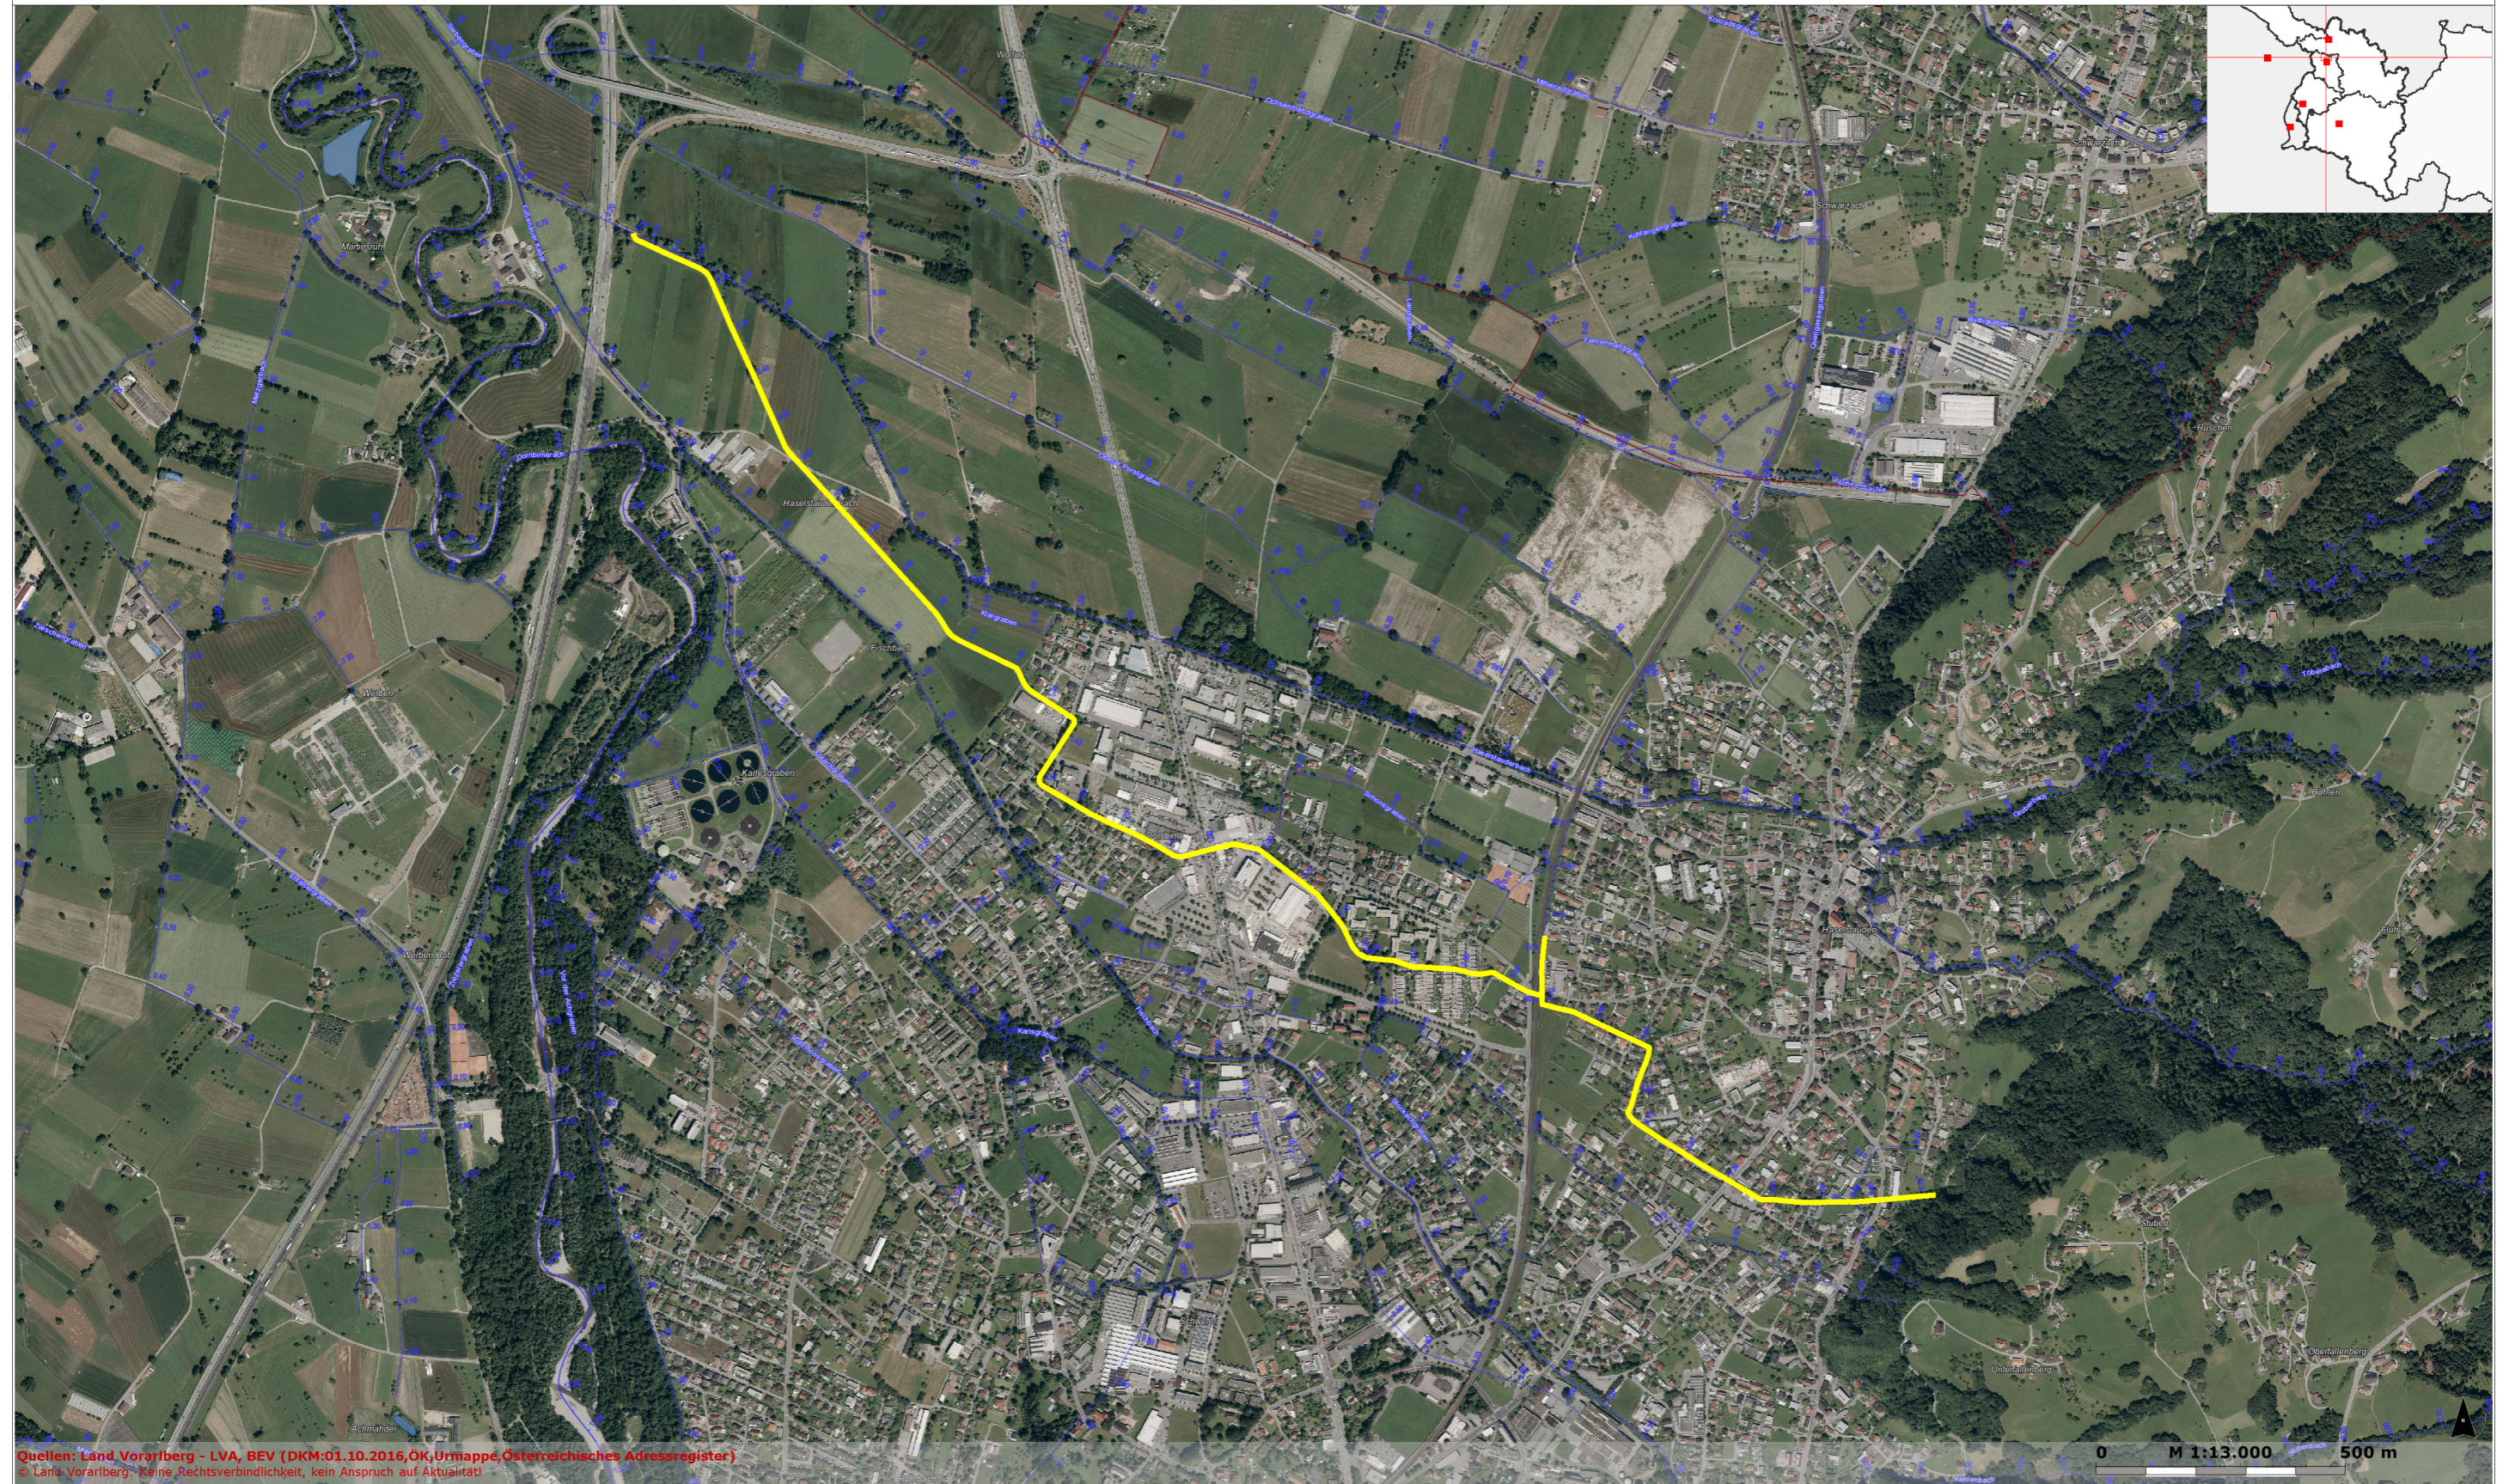

rechts: -47183; hoch: 256583

rechts: -42230; hoch: 256583

Quellen: Land Vorarlberg - LVA, BEV (DKM:01.10.2016,ÖK,Urmappe,Österreichisches Adressregister)
© Land Vorarlberg. Keine Rechtsverbindlichkeit, kein Anspruch auf Aktualität!

rechts: -47183; hoch: 253620

rechts: -42230; hoch: 253620

Karte erstellt am: 14.04.2017