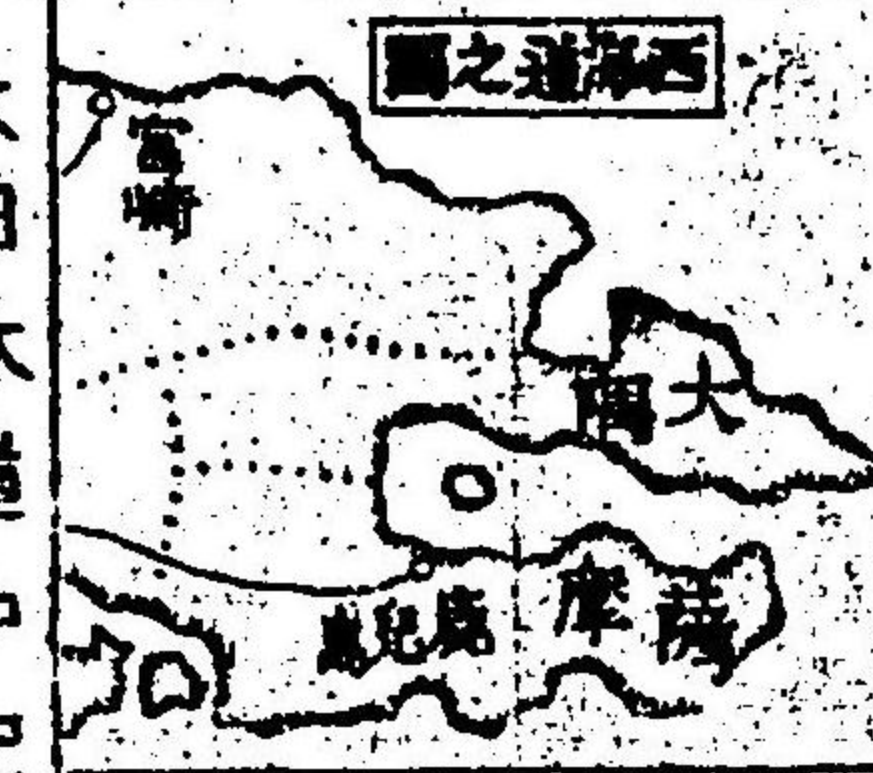

山家	内野	飯塚	水屋	黒崎	小倉	下関	
薩屋茂右門	長崎屋伊右門	薩屋善兵衛	石ハシ甚五郎	開屋孫七	伊賀屋四郎恭衛	網屋市左門	

大日本道中記

田代	堀原	佐賀	津	小田	成瀬	塩田
肥前屋嘉作		系何屋善左門				

日向	練早	矢上	日向	練早	矢上	日向	練早	矢上	日向	練早	矢上	日向	練早	矢上
日向	練早	矢上	日向	練早	矢上	日向	練早	矢上	日向	練早	矢上	日向	練早	矢上

西海道之圖