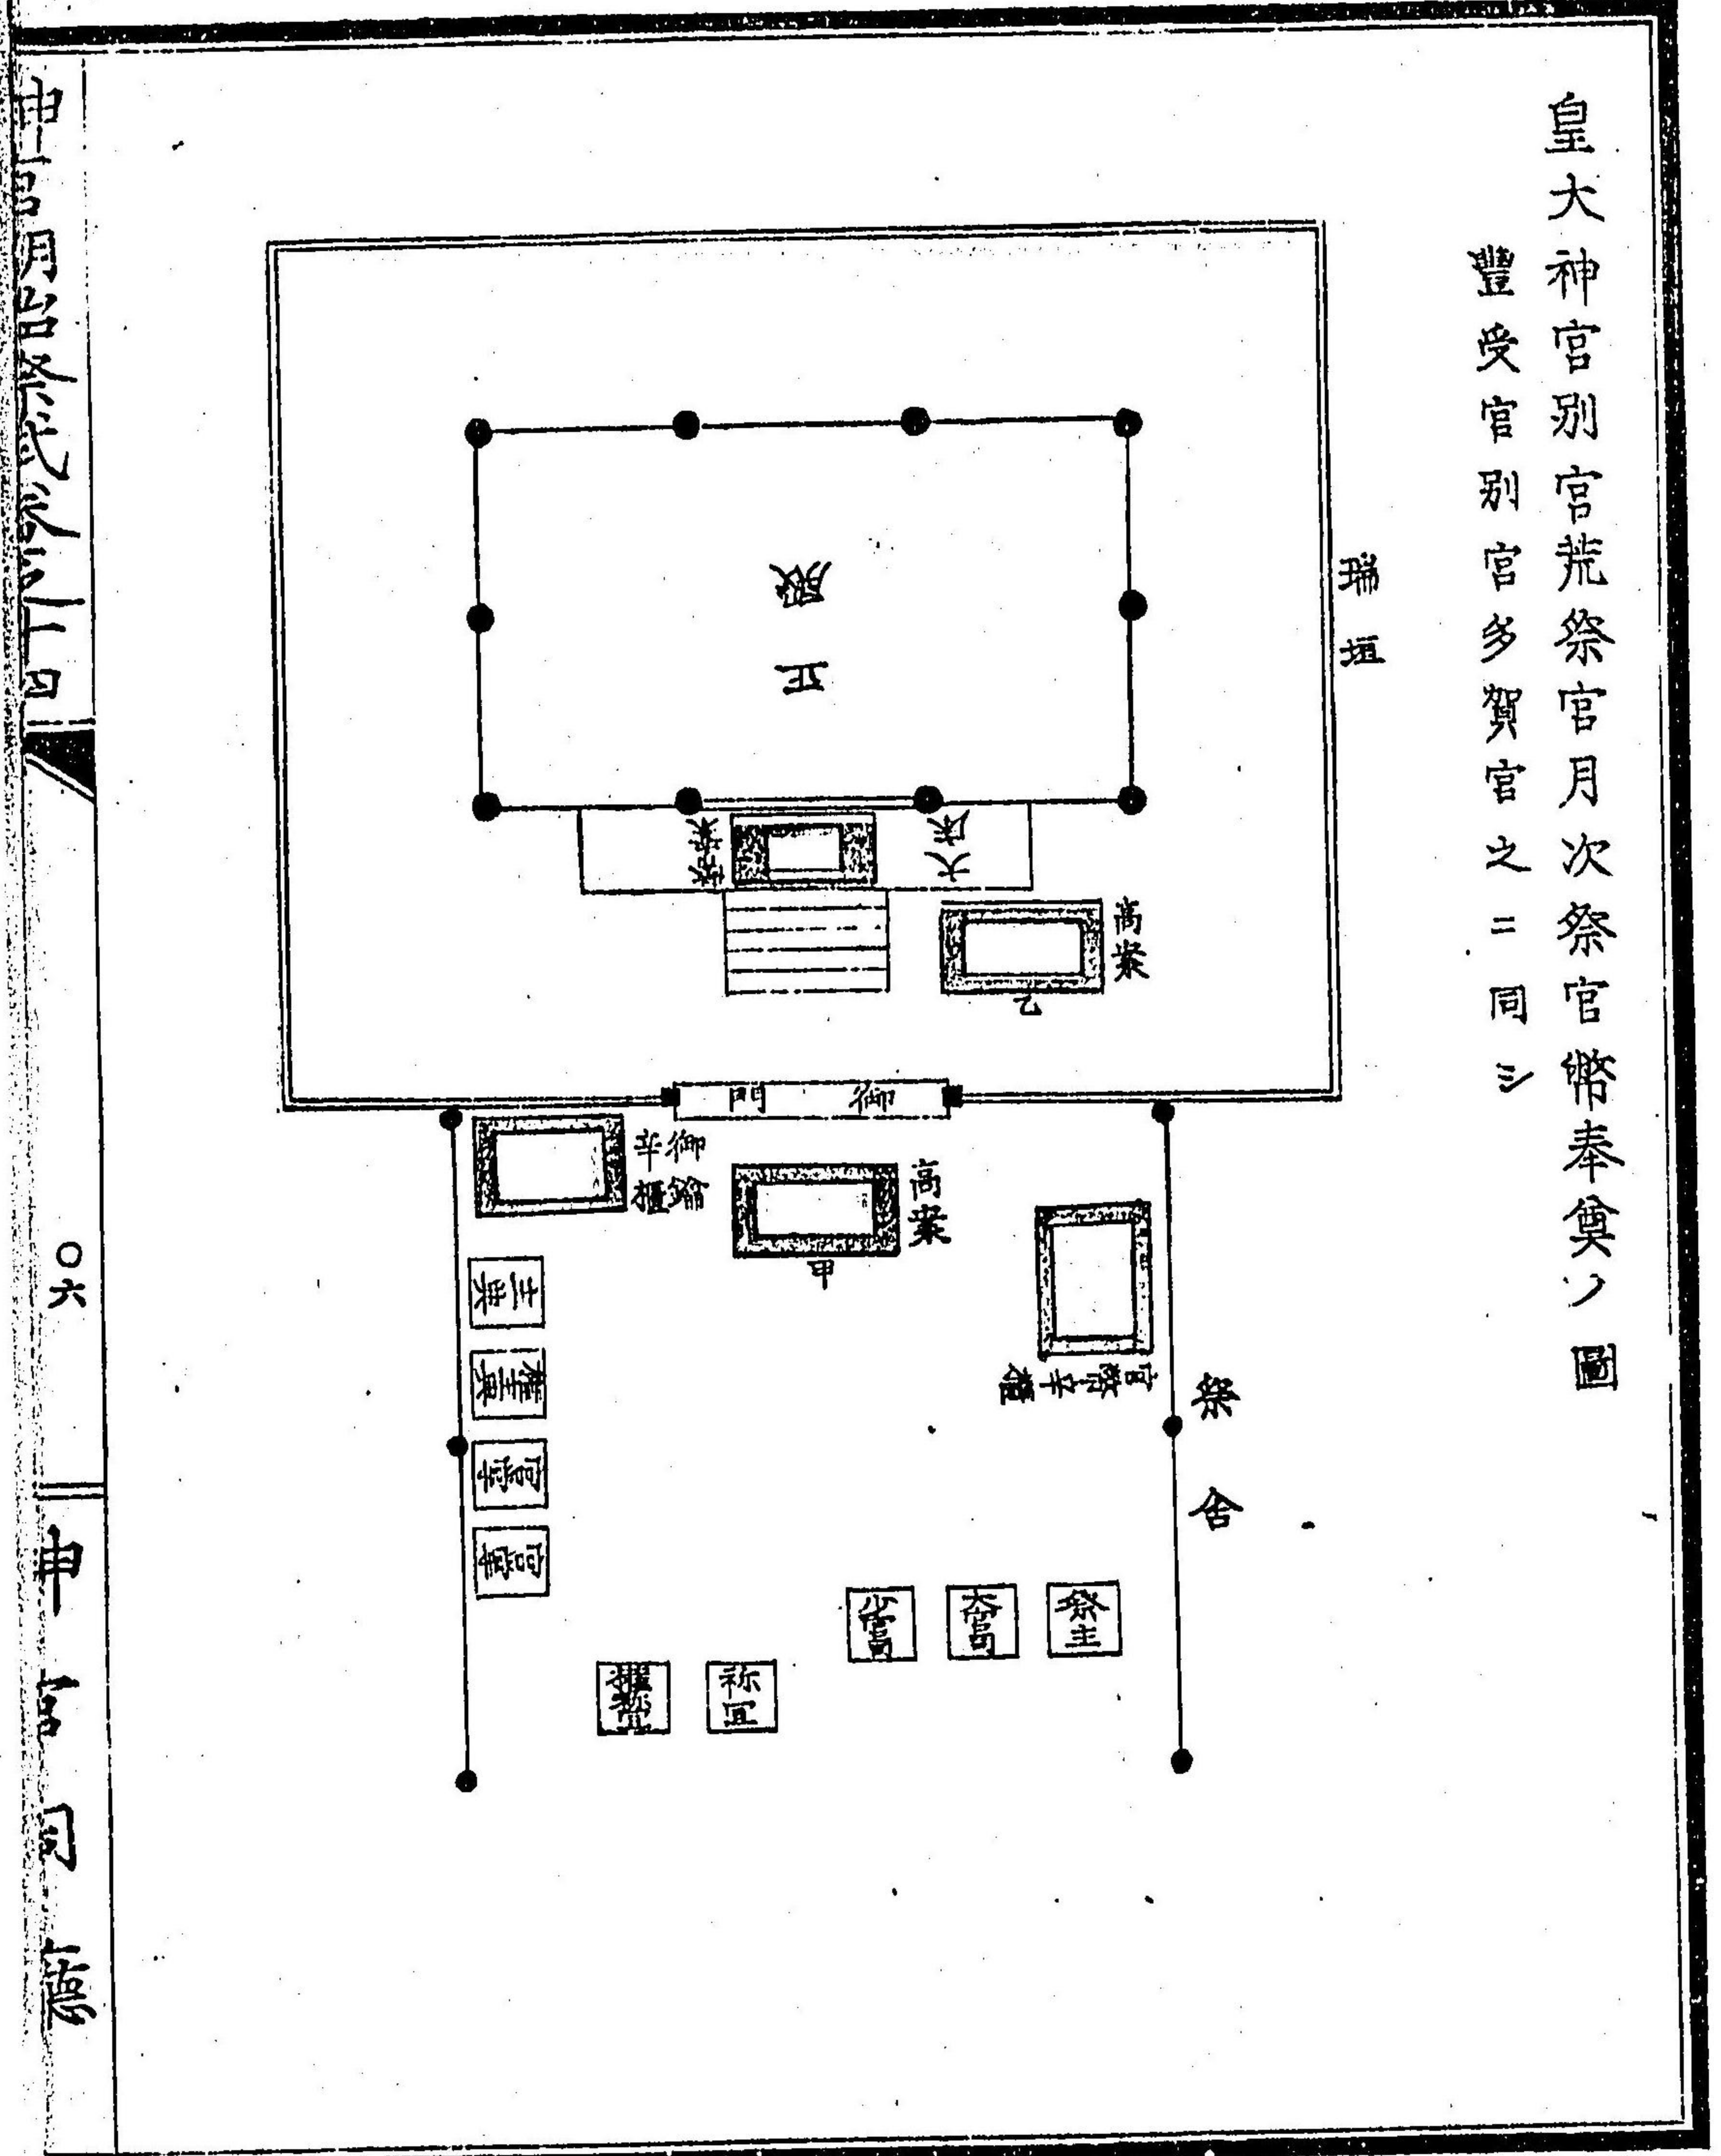

皇大神宮別官荒祭祭官月次祭官幣奉奠ノ圖
豐受官別官多賀官之ニ同シ