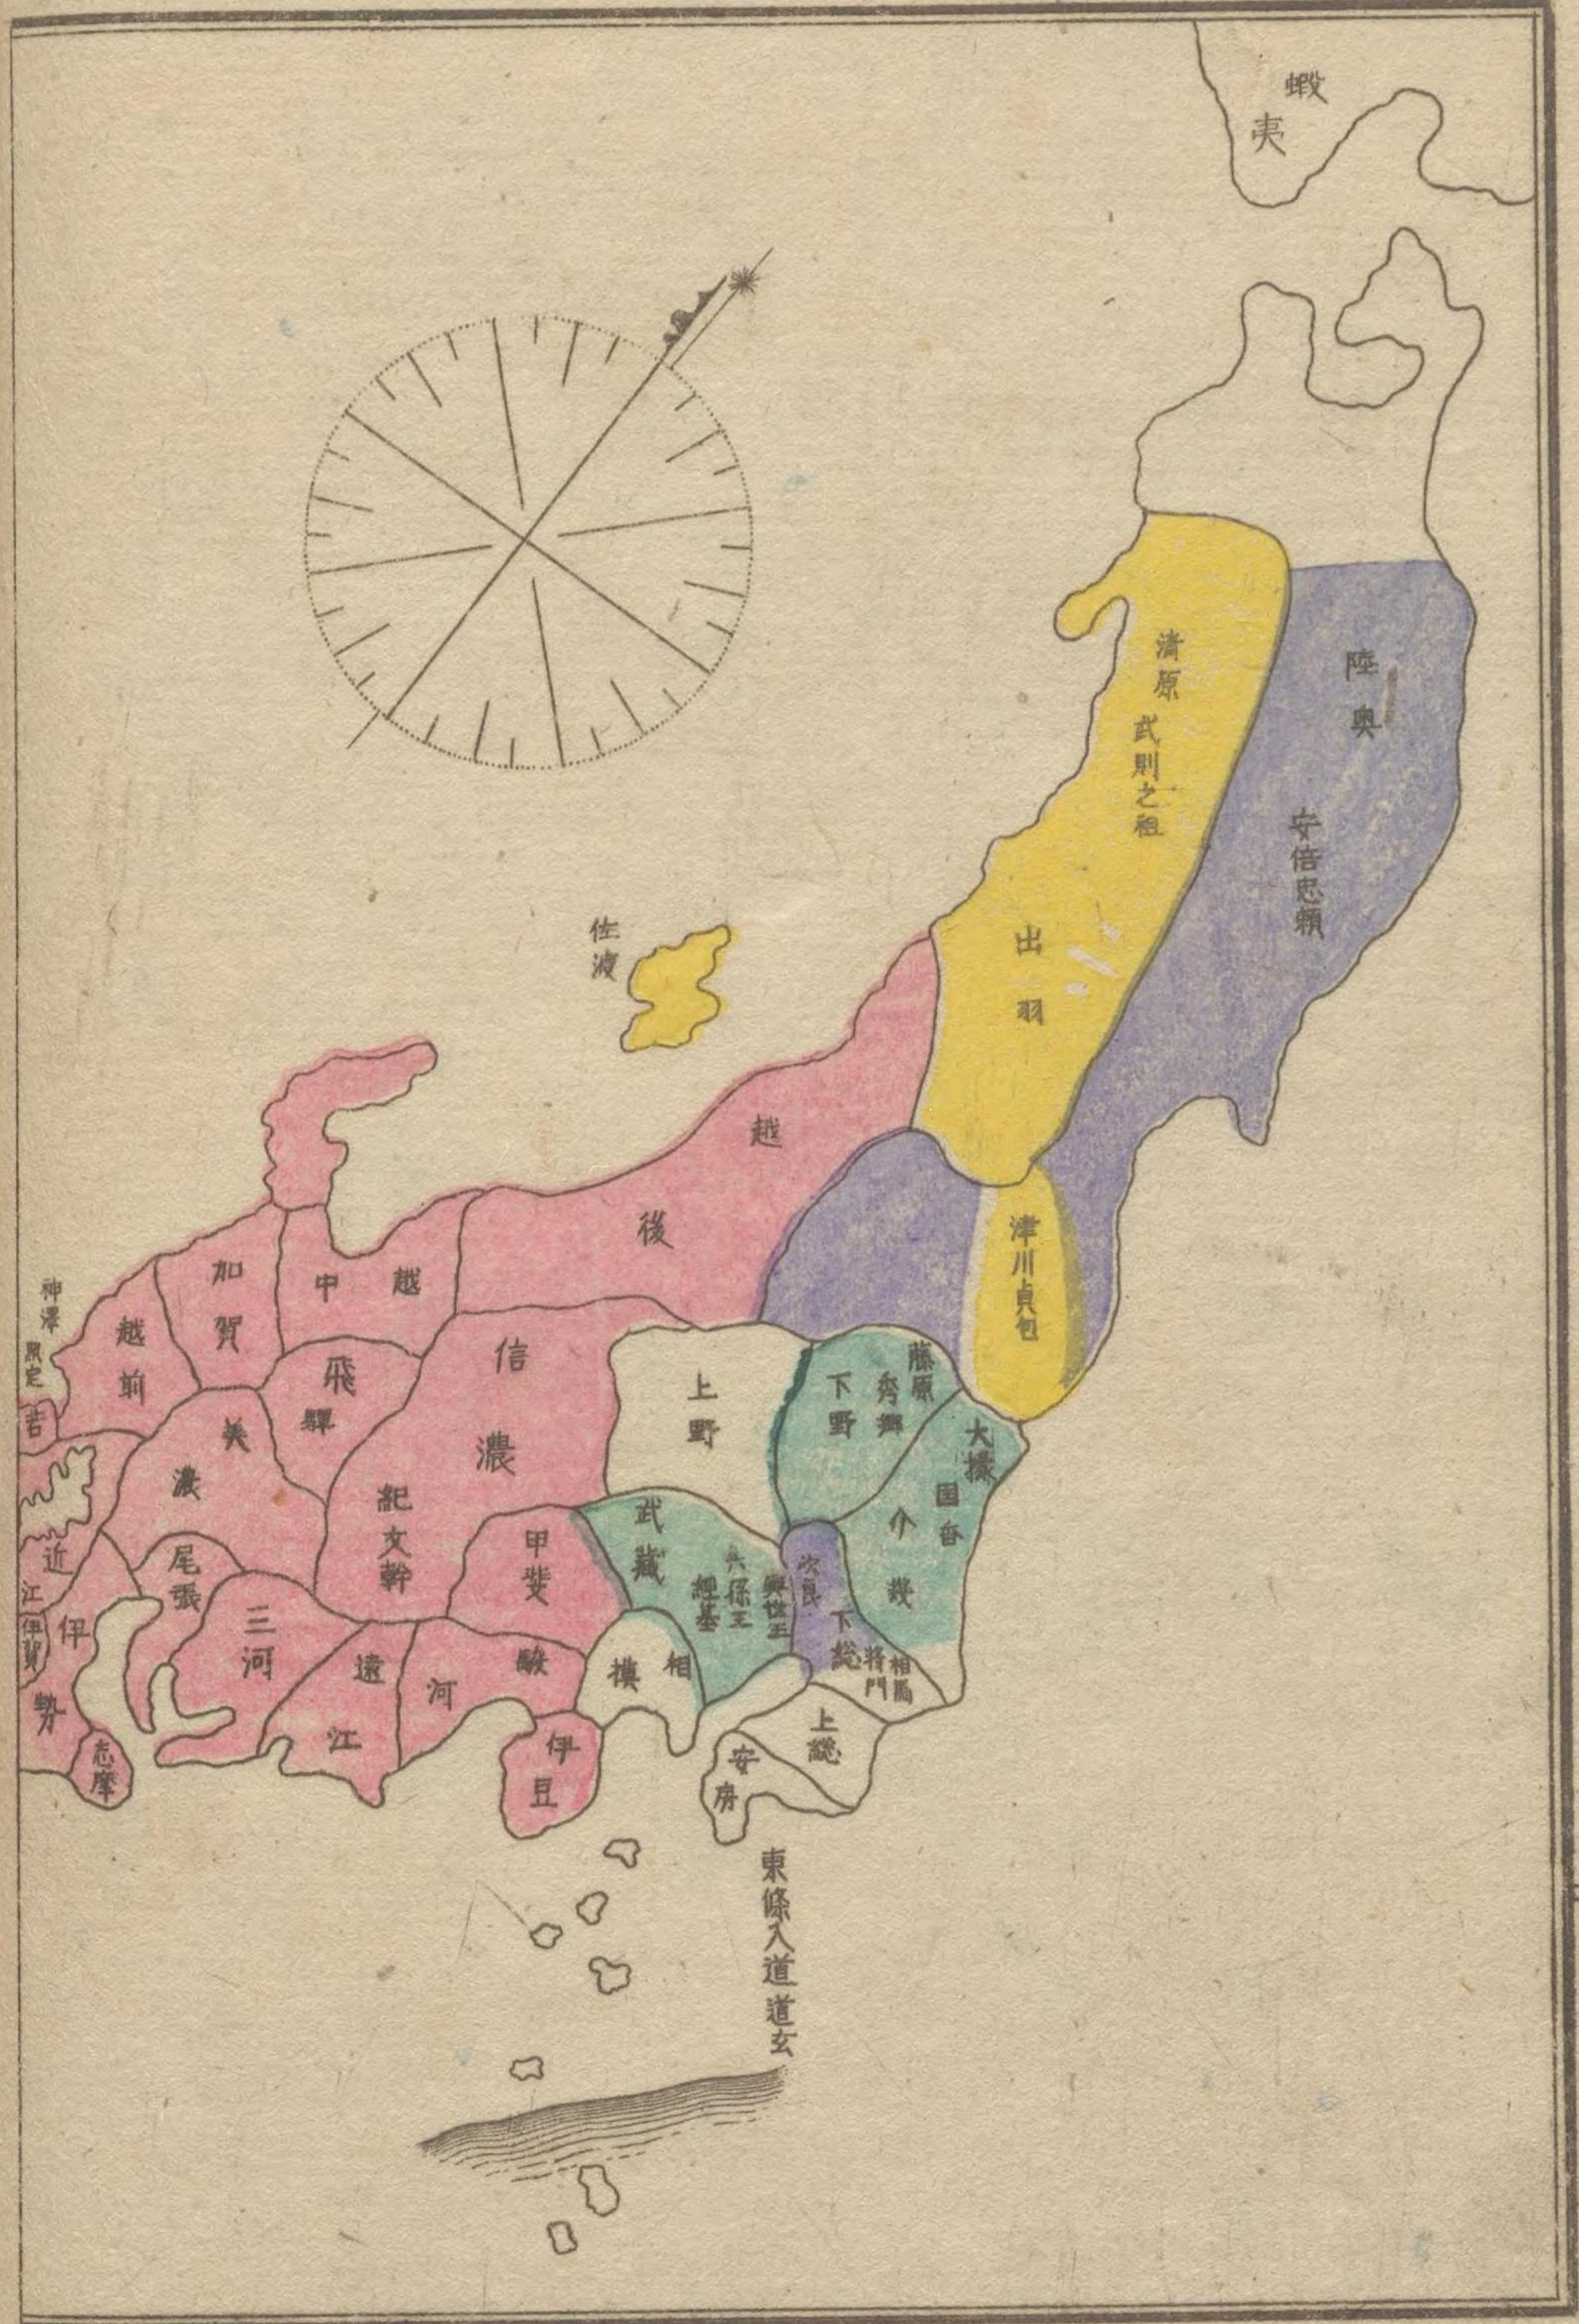

二號

二架

二函

新

二一

國史畧字類大全

沿革圖

河野通之訓点

全

特32
381

國史圖

八
卷
圖

延喜以前大内裏圖

南北四百六十六丈
東西三百八十四丈

朱雀天皇承天平天慶公武沿革圖

關東八州概圖

保元平治鬪爭治革圖

福原一之谷圖

賴朝畧定關左概圖

鎌倉浴革圖

千劔破城墟圖

楠氏古跡之圖

河内國嶽山城跡圖 義就 魯山 撫之

元中九年南北朝盛衰圖

後奈良天皇弘治二年列國割據圖

山城 大和 河内 和泉
 三好長慶領之
 子山 高政 振
 細川 三好
 本願寺

正親町天皇永祿二年足利更替圖

甲斐信濃上野城地方位圖

小田原北條氏勘定九國之圖

正親町天皇十年織田氏全盛圖

結城暗朝
古川義氏此處卒

大阪城之全圖