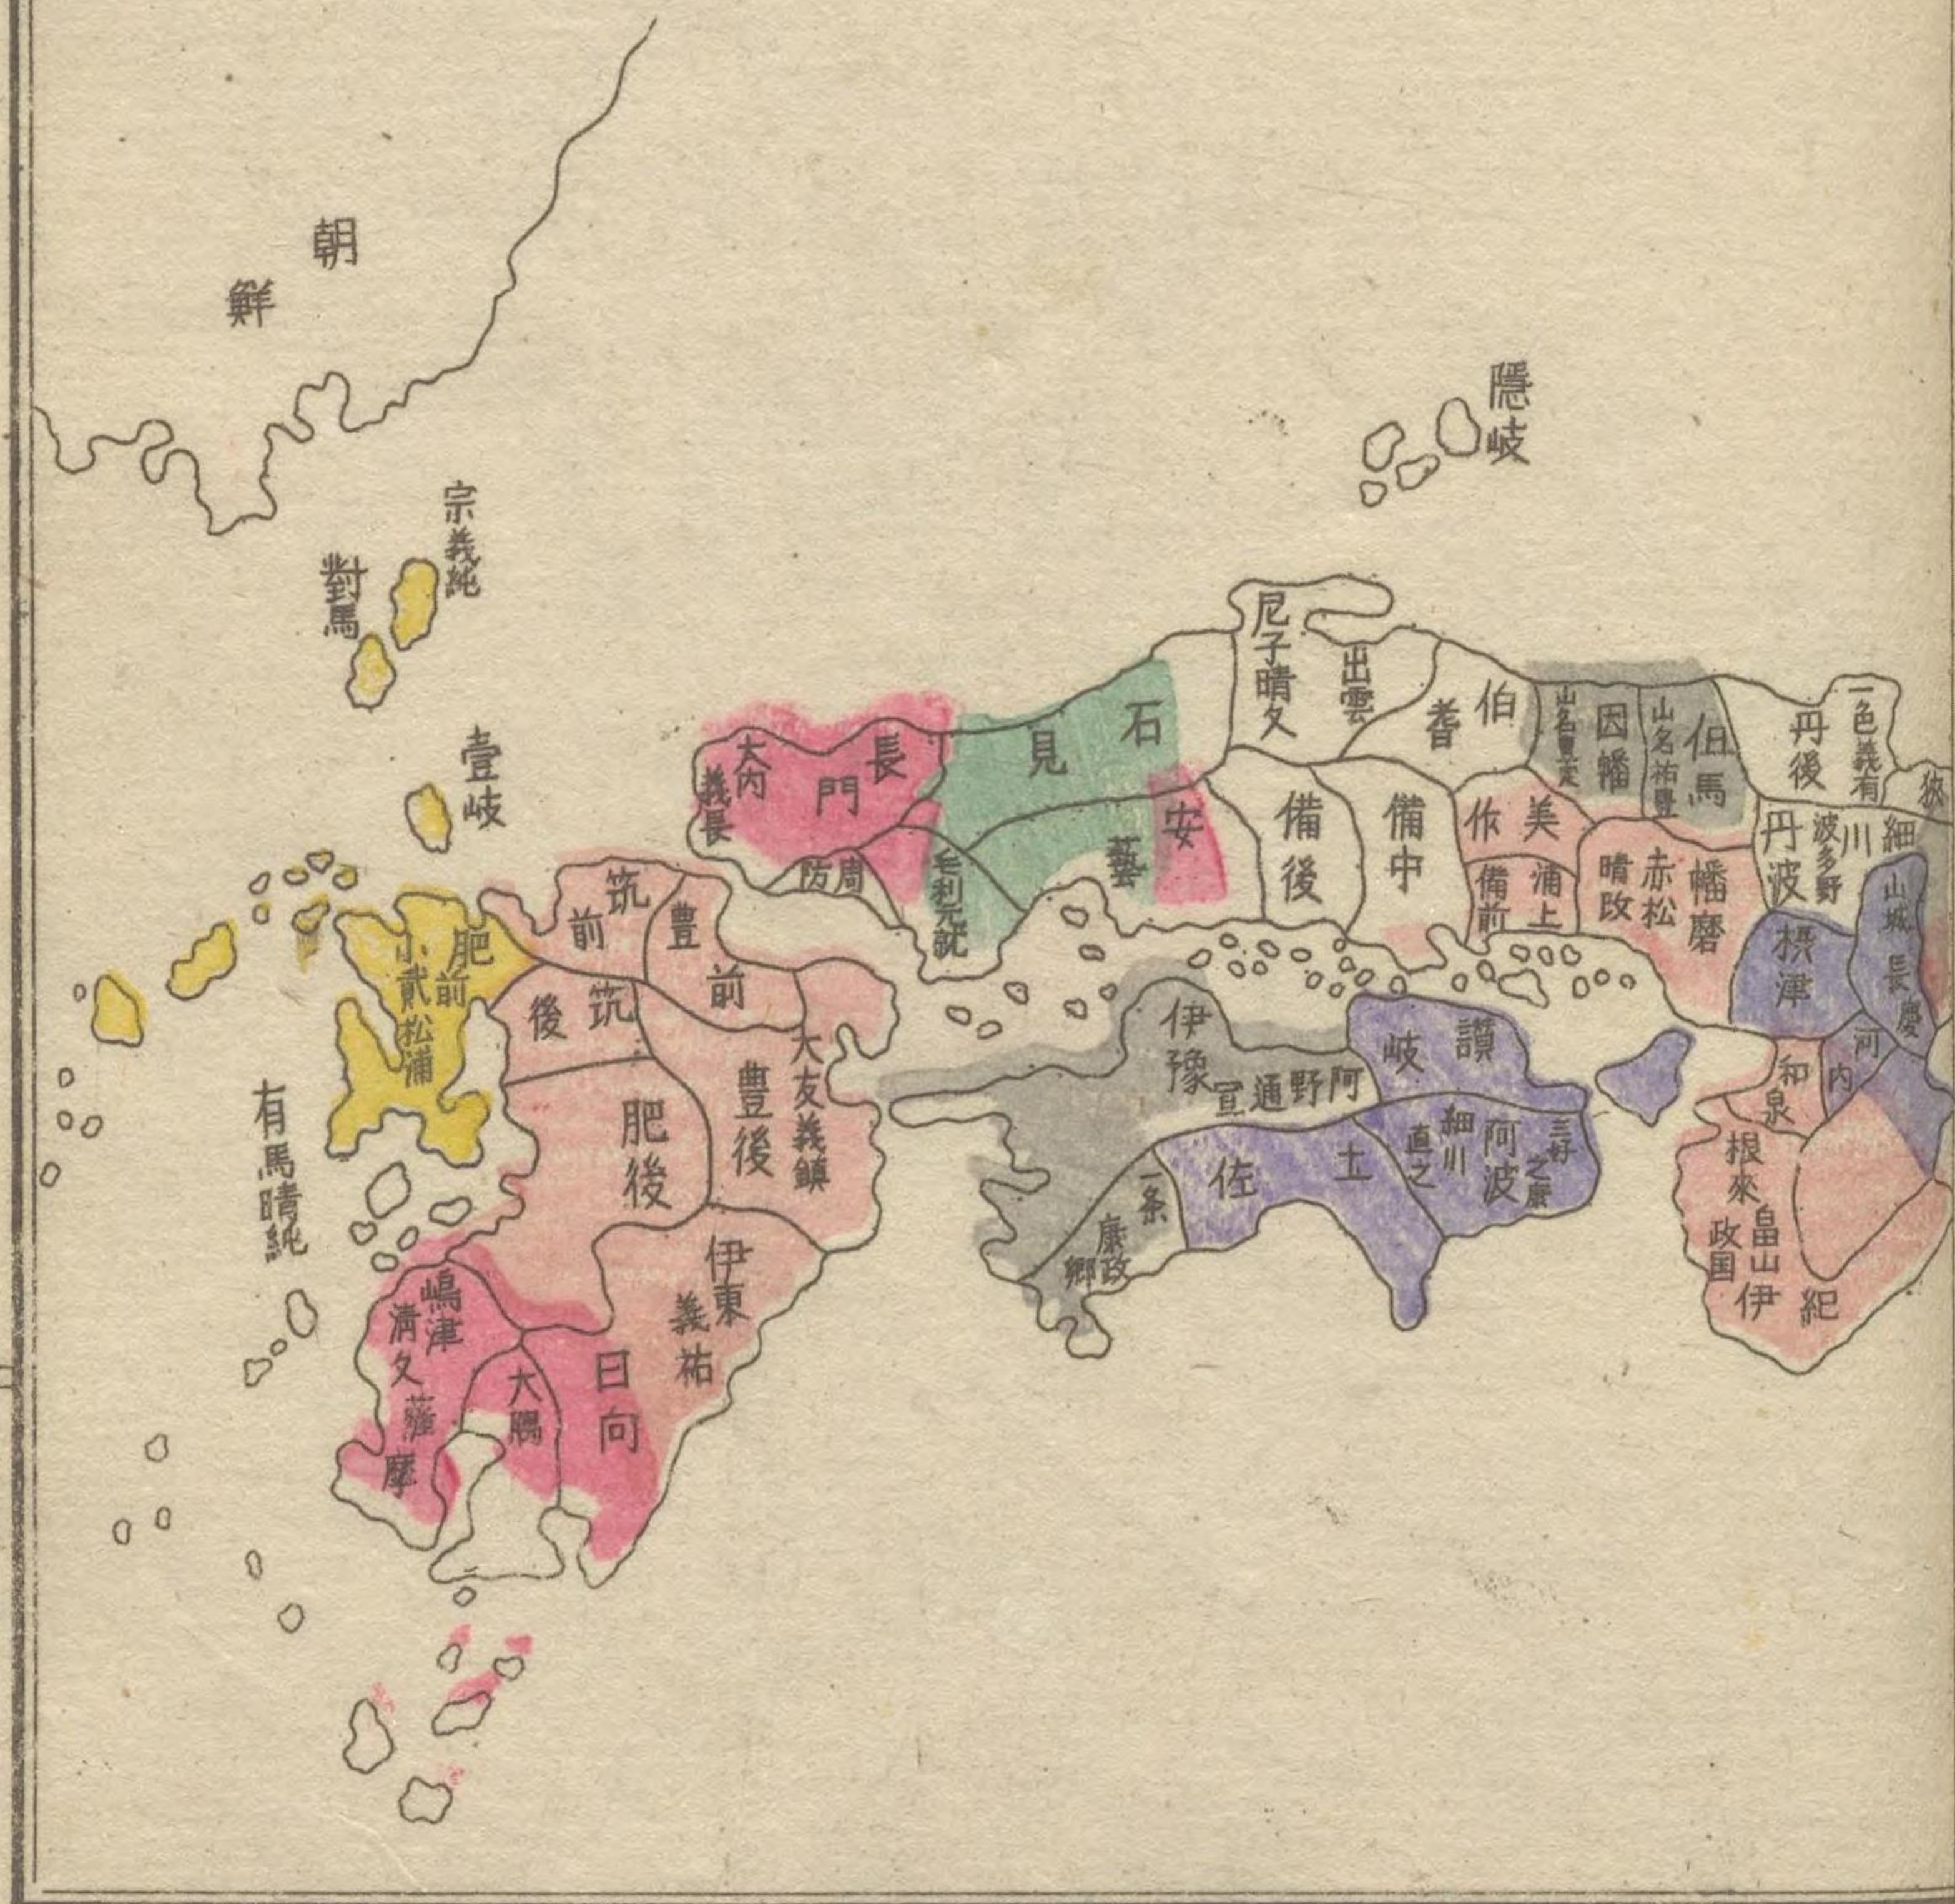

保元平治鬪爭治革圖

福原一之谷圖

賴朝畧定關左概圖

鎌倉浴革圖

千劔破城墟圖

楠氏古跡之圖

河内國嶽山城跡圖 義就 魯山 撫之

元中九年南北朝盛衰圖

後奈良天皇弘治二年列國割據圖

山城 大和 河内 和泉
 三好長慶領之
 子山 高政 振
 細川 三好
 本願寺

正親町天皇永祿二年足利更替圖

甲斐信濃上野城地方位圖

小田原北條氏勘定九國之圖

正親町天皇十年織田氏全盛圖

結城暗朝
古川義氏此處卒

大阪城之全圖