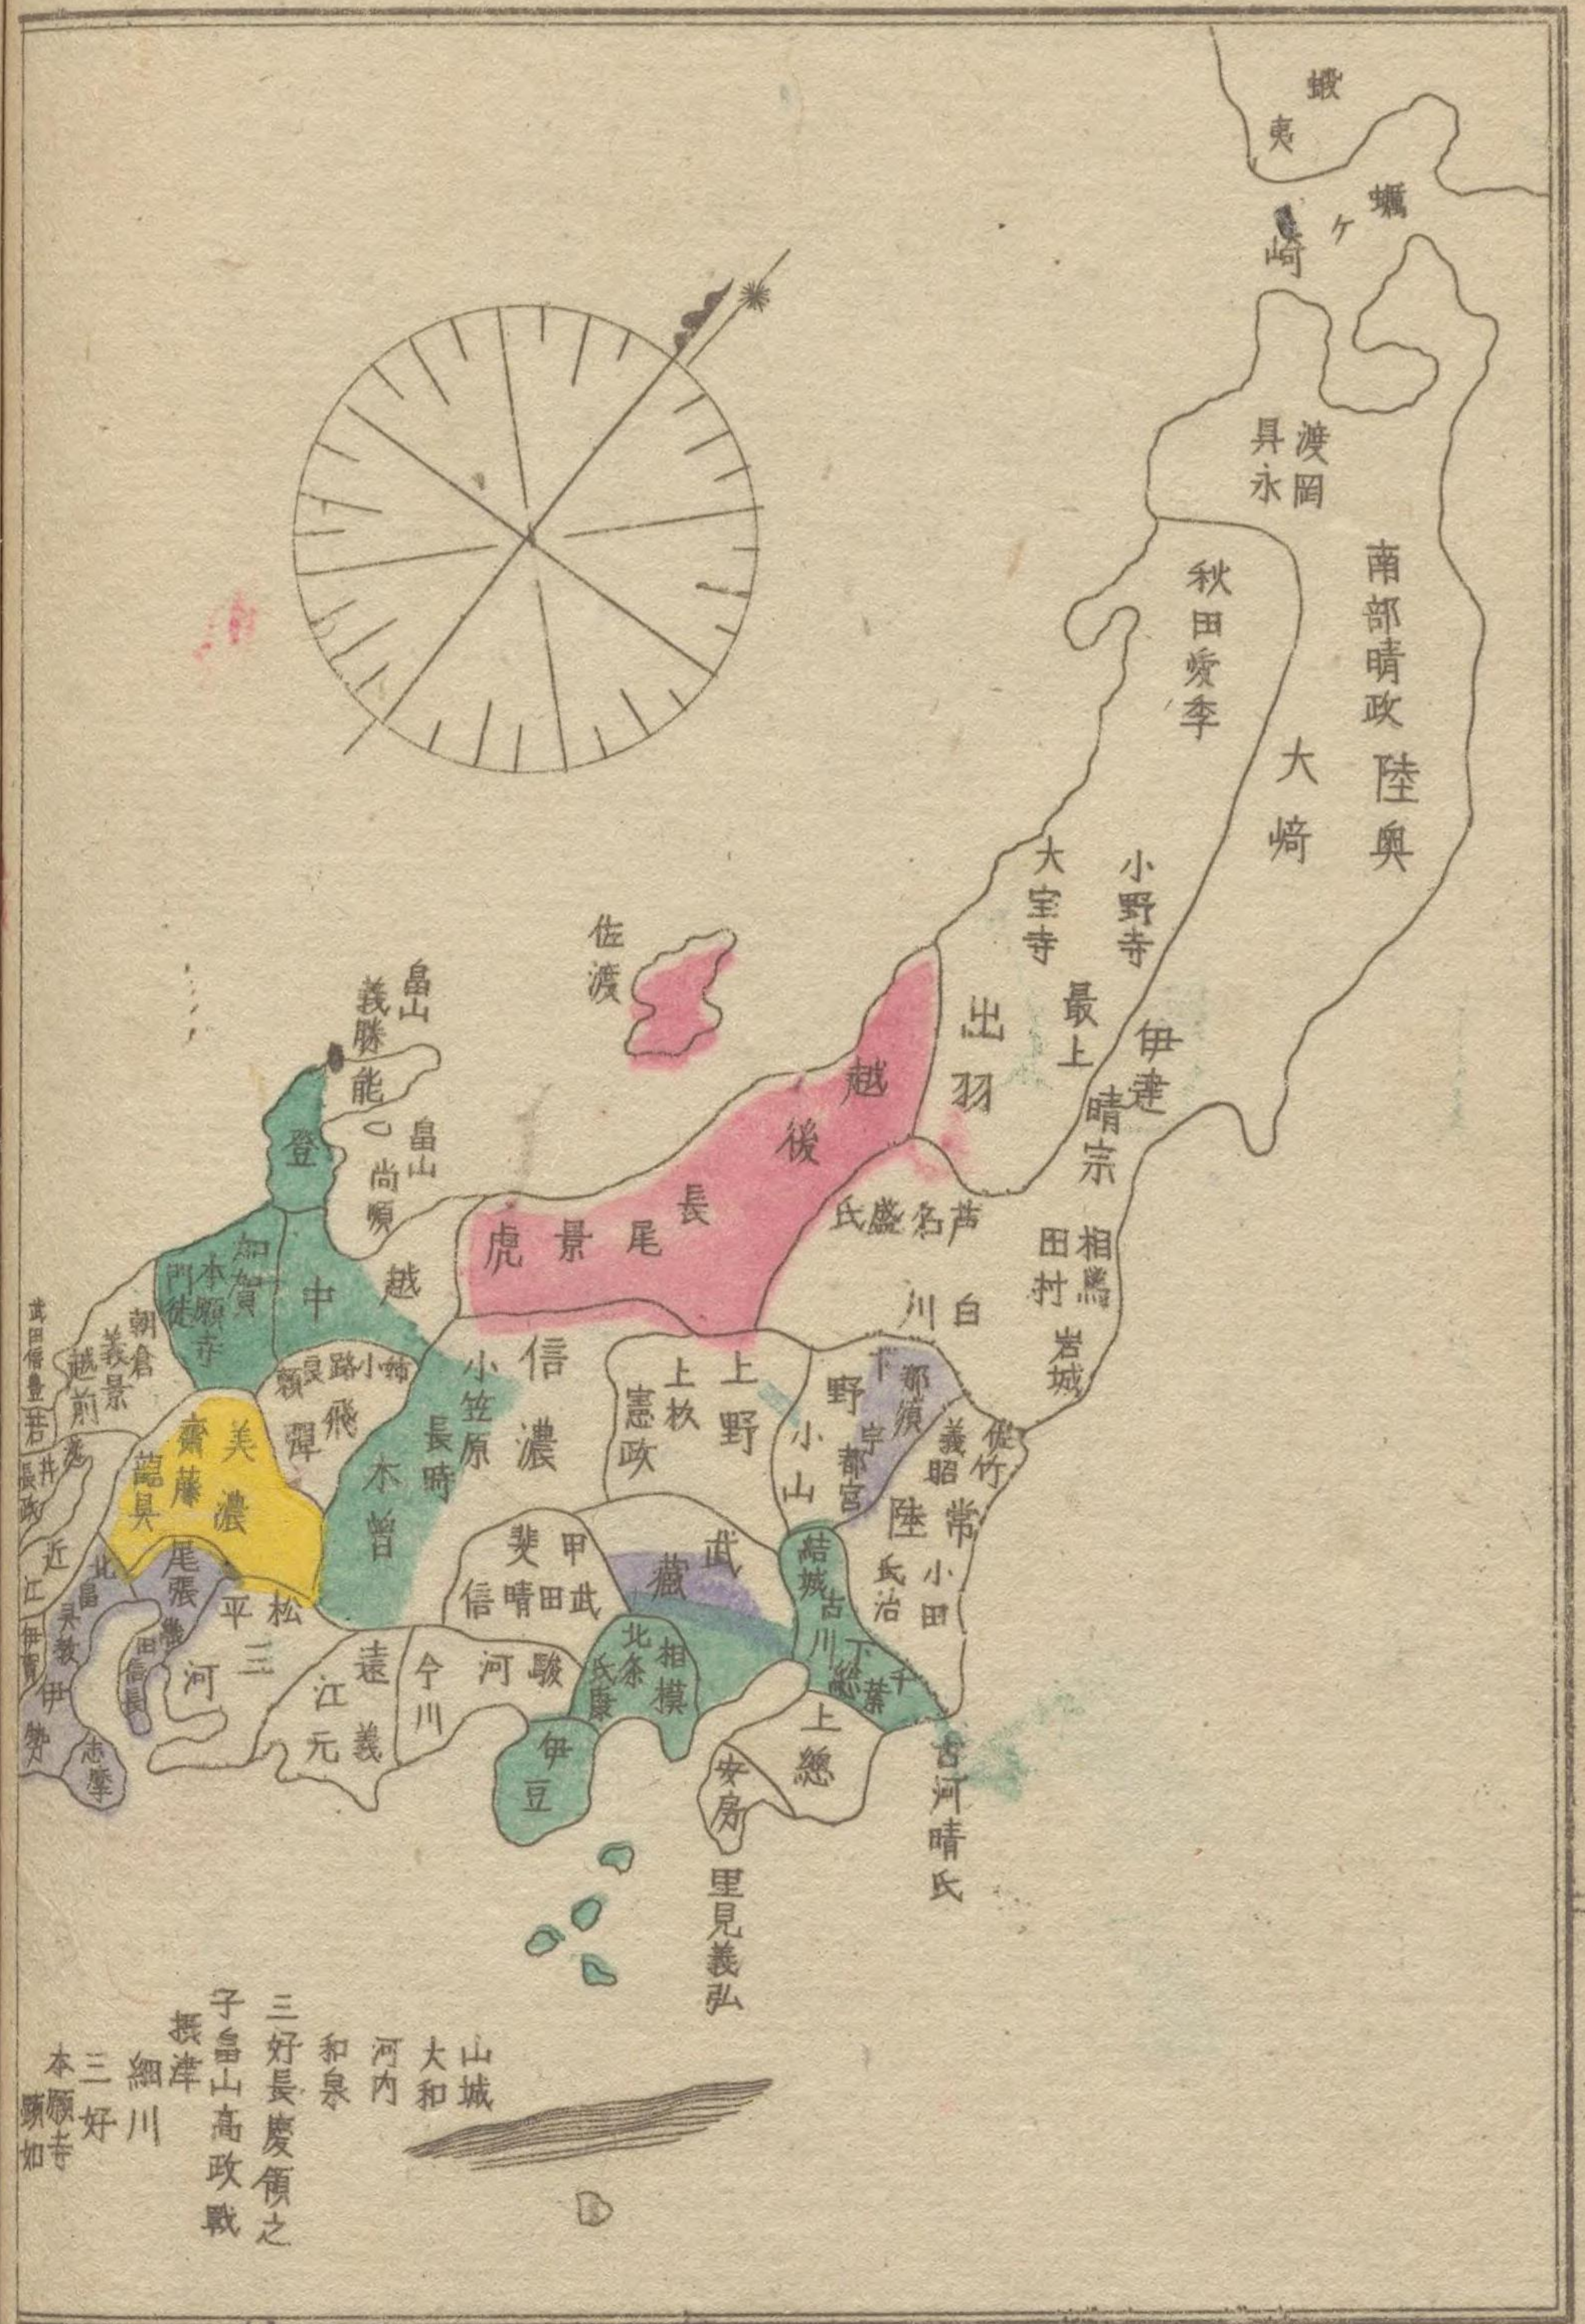

二號

二架

二函

新

二一

國史畧字類大全

沿革圖

河野通之訓点

全

特32
381

國史圖

八
卷
圖

延喜以前大内裏圖

南北四百六十六丈
東西三百八十四丈

朱雀天皇承天平天慶公武沿革圖

關東八州概圖

保元平治鬪爭治革圖

福原一之谷圖

賴朝畧定關左概圖

鎌倉浴革圖

千劔破城墟圖

楠氏古跡之圖

河内國嶽山城跡圖 義就 魯山 撫之

元中九年南北朝盛衰圖

後奈良天皇弘治二年列國割據圖

山城 大和 河内 和泉
 三好長慶領之
 子山 高政 振
 細川 三好
 本願寺

正親町天皇永祿二年足利更替圖

甲斐信濃上野城地方位圖

小田原北條氏勘定九國之圖

正親町天皇十年織田氏全盛圖

結城暗朝
古川義氏此處卒

大阪城之全圖