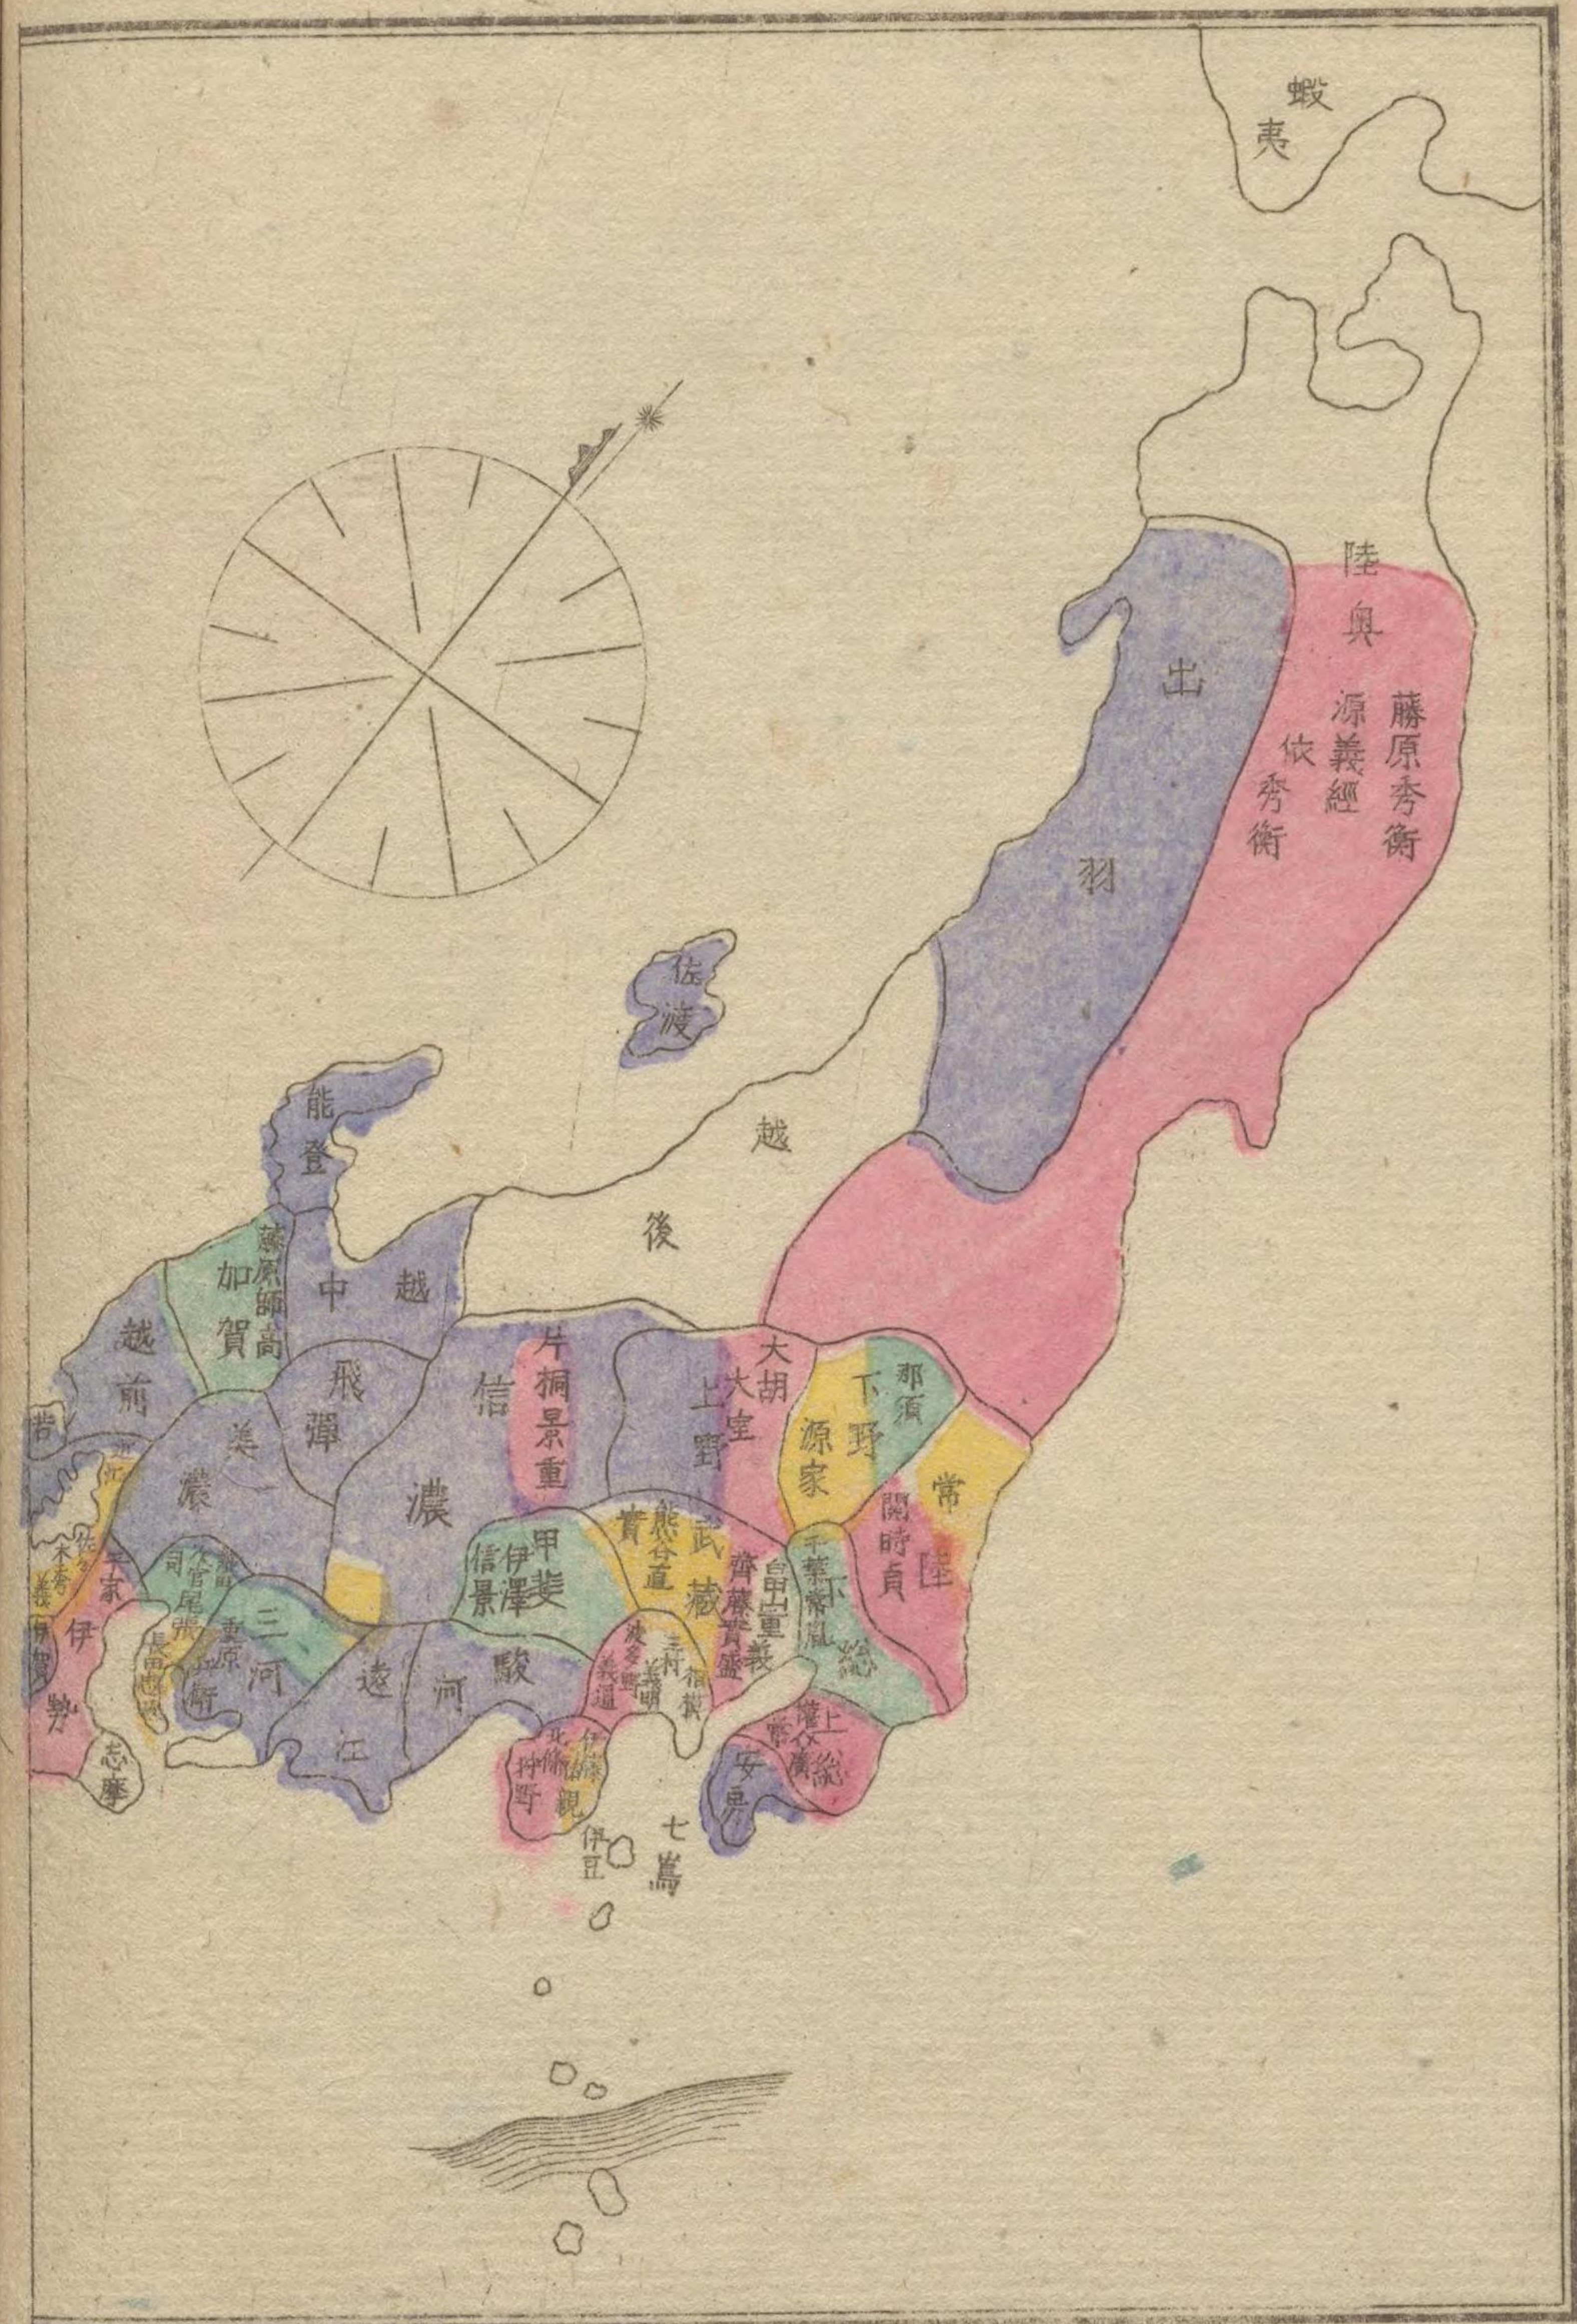

二號

二架

二函

新

二一

國史畧字類大全

沿革圖

河野通之訓点

全

特32
381

國史圖

八
卷
圖

延喜以前大内裏圖

南北四百六十六丈
東西三百八十四丈

朱雀天皇承天平天慶公武沿革圖

關東八州概圖

保元平治鬪爭治革圖

福原一之谷圖

賴朝畧定關左概圖

鎌倉浴革圖

千劔破城墟圖

楠氏古跡之圖

河内國嶽山城跡圖 義就 魯山 撫之

元中九年南北朝盛衰圖

後奈良天皇弘治二年列國割據圖

山城 大和 河内 和泉
 三好長慶領之
 子山 高政 振
 細川 三好
 本願寺

正親町天皇永祿二年足利更替圖

甲斐信濃上野城地方位圖

小田原北條氏勘定九國之圖

正親町天皇十年織田氏全盛圖

結城暗朝
古川義氏此處卒

大阪城之全圖