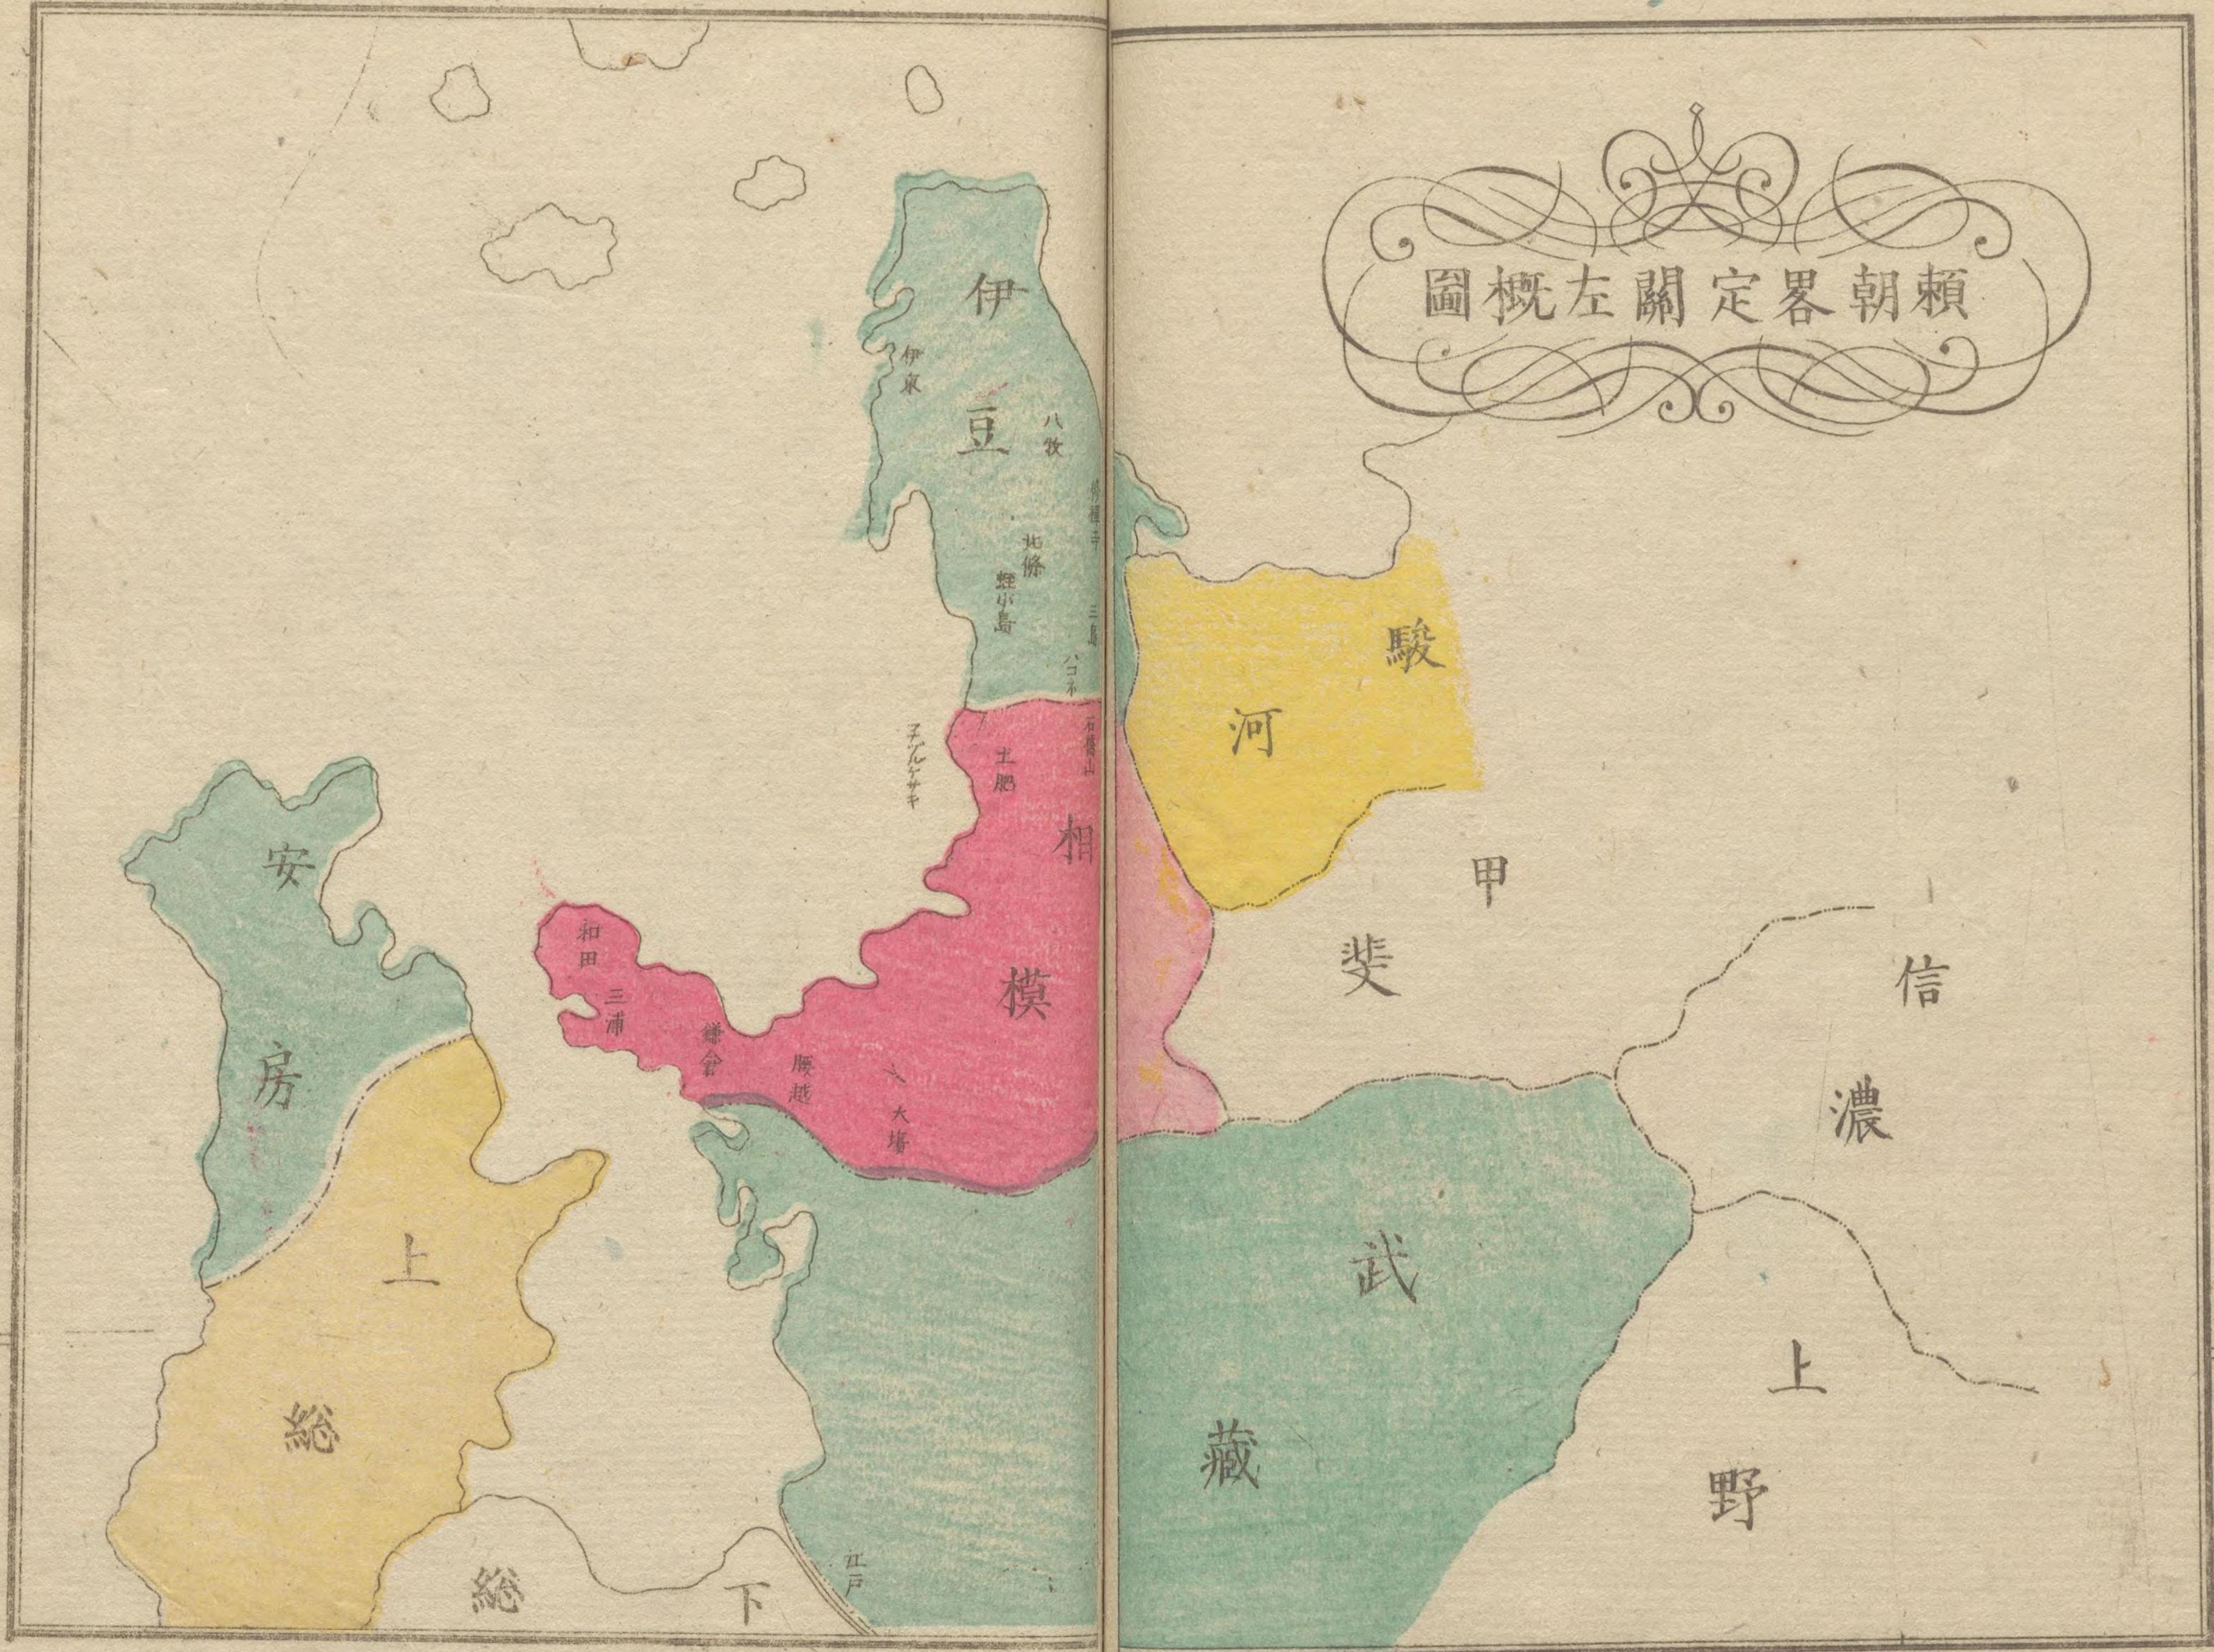

二號

二架

二函

新

二一

國史畧字類大全

沿革圖

河野通之訓点

全

特32
381

國史圖

八
卷
圖

延喜以前大内裏圖

南北四百六十六丈
東西三百八十四丈

朱雀天皇承天平天慶公武沿革圖

關東八州概圖

保元平治鬪爭治革圖

福原一之谷圖

賴朝畧定關左概圖

鎌倉浴革圖

千劔破城墟圖

楠氏古跡之圖

河内國嶽山城跡圖 義就 魯山 撫之

元中九年南北朝盛衰圖

後奈良天皇弘治二年列國割據圖

山城 大和 河内 和泉
 三好長慶領之
 子山 高政 振
 細川 三好
 本願寺

正親町天皇永祿二年足利更替圖

甲斐信濃上野城地方位圖

小田原北條氏勘定九國之圖

正親町天皇十年織田氏全盛圖

結城暗朝
古川義氏此處卒

大阪城之全圖