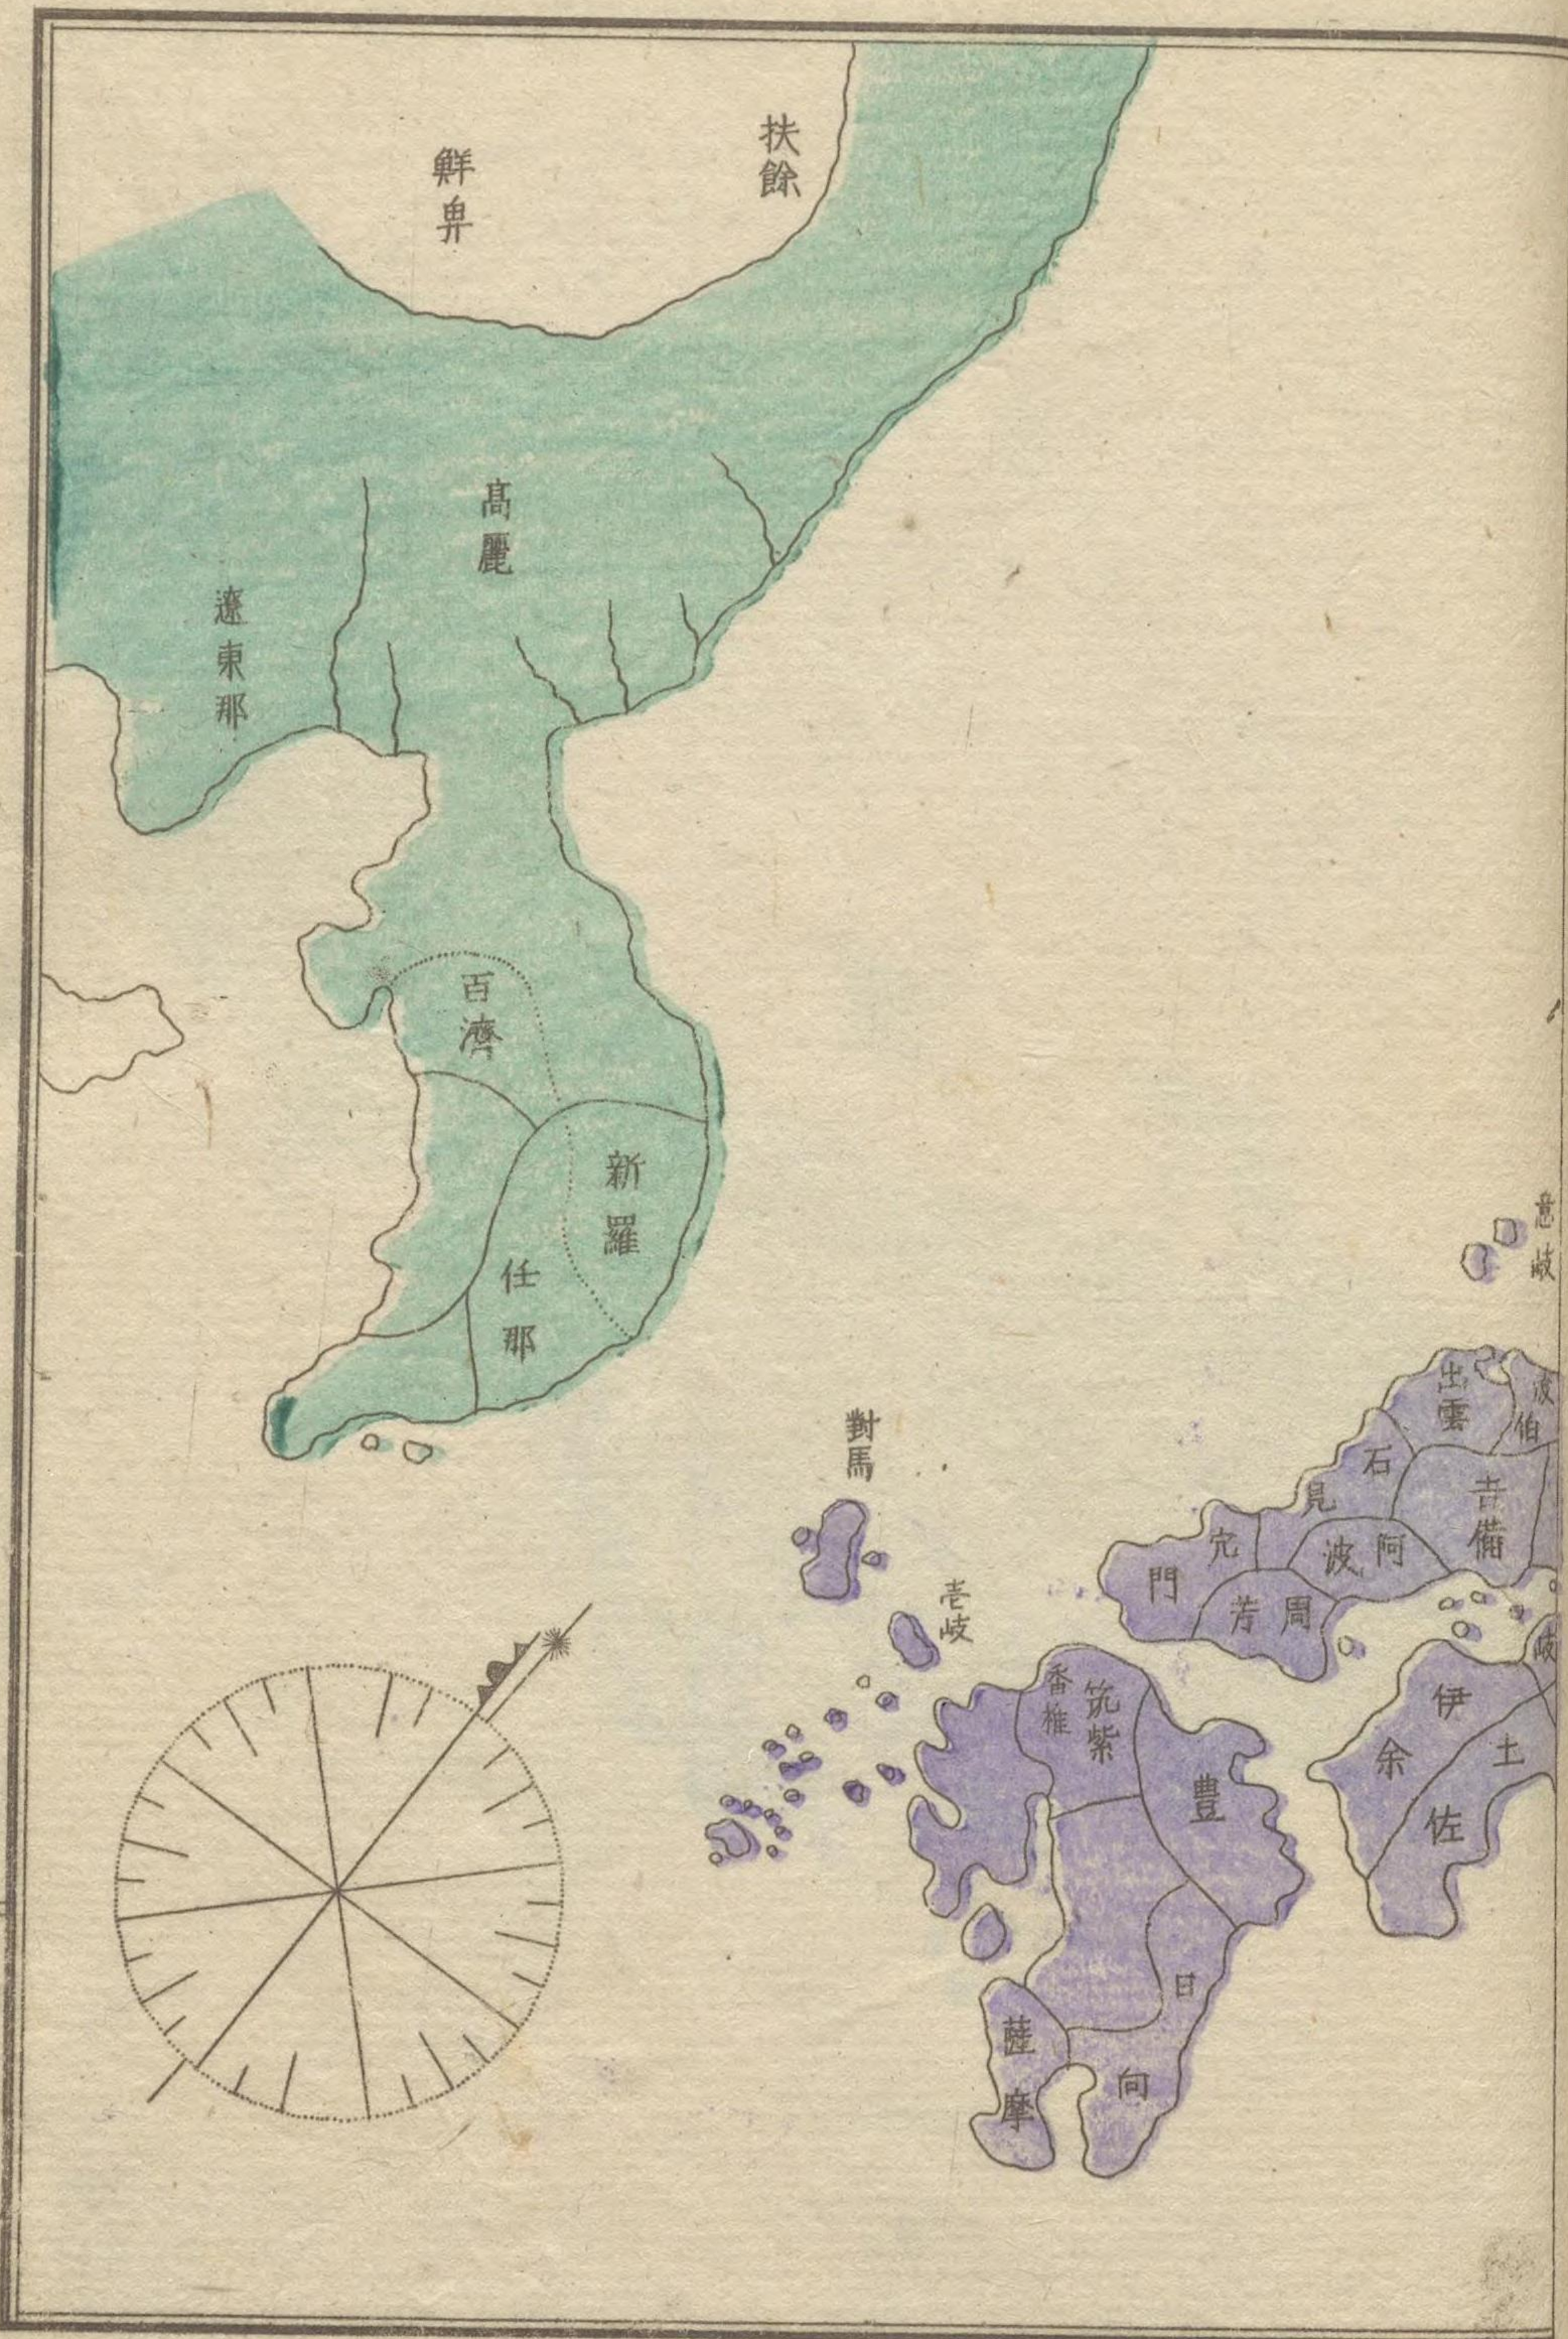

二號

二架

二函

新

二一

國史畧字類大全

沿革圖

河野通之訓点

全

特32
381

國史圖

八
卷
圖

延喜以前大内裏圖

南北四百六十六丈
東西三百八十四丈

朱雀天皇承天平天慶公武沿革圖

關東八州概圖

保元平治鬪爭治革圖

福原一之谷圖

賴朝畧定關左概圖

鎌倉浴革圖

千劔破城墟圖

楠氏古跡之圖

河内國嶽山城跡圖 義就 魯山 撫之

元中九年南北朝盛衰圖

後奈良天皇弘治二年列國割據圖

山城 大和 河内 和泉
 三好長慶領之
 子山 高政 振
 細川 三好
 本願寺

正親町天皇永祿二年足利更替圖

甲斐信濃上野城地方位圖

小田原北條氏勘定九國之圖

正親町天皇十年織田氏全盛圖

結城暗朝
古川義氏此處卒

大阪城之全圖