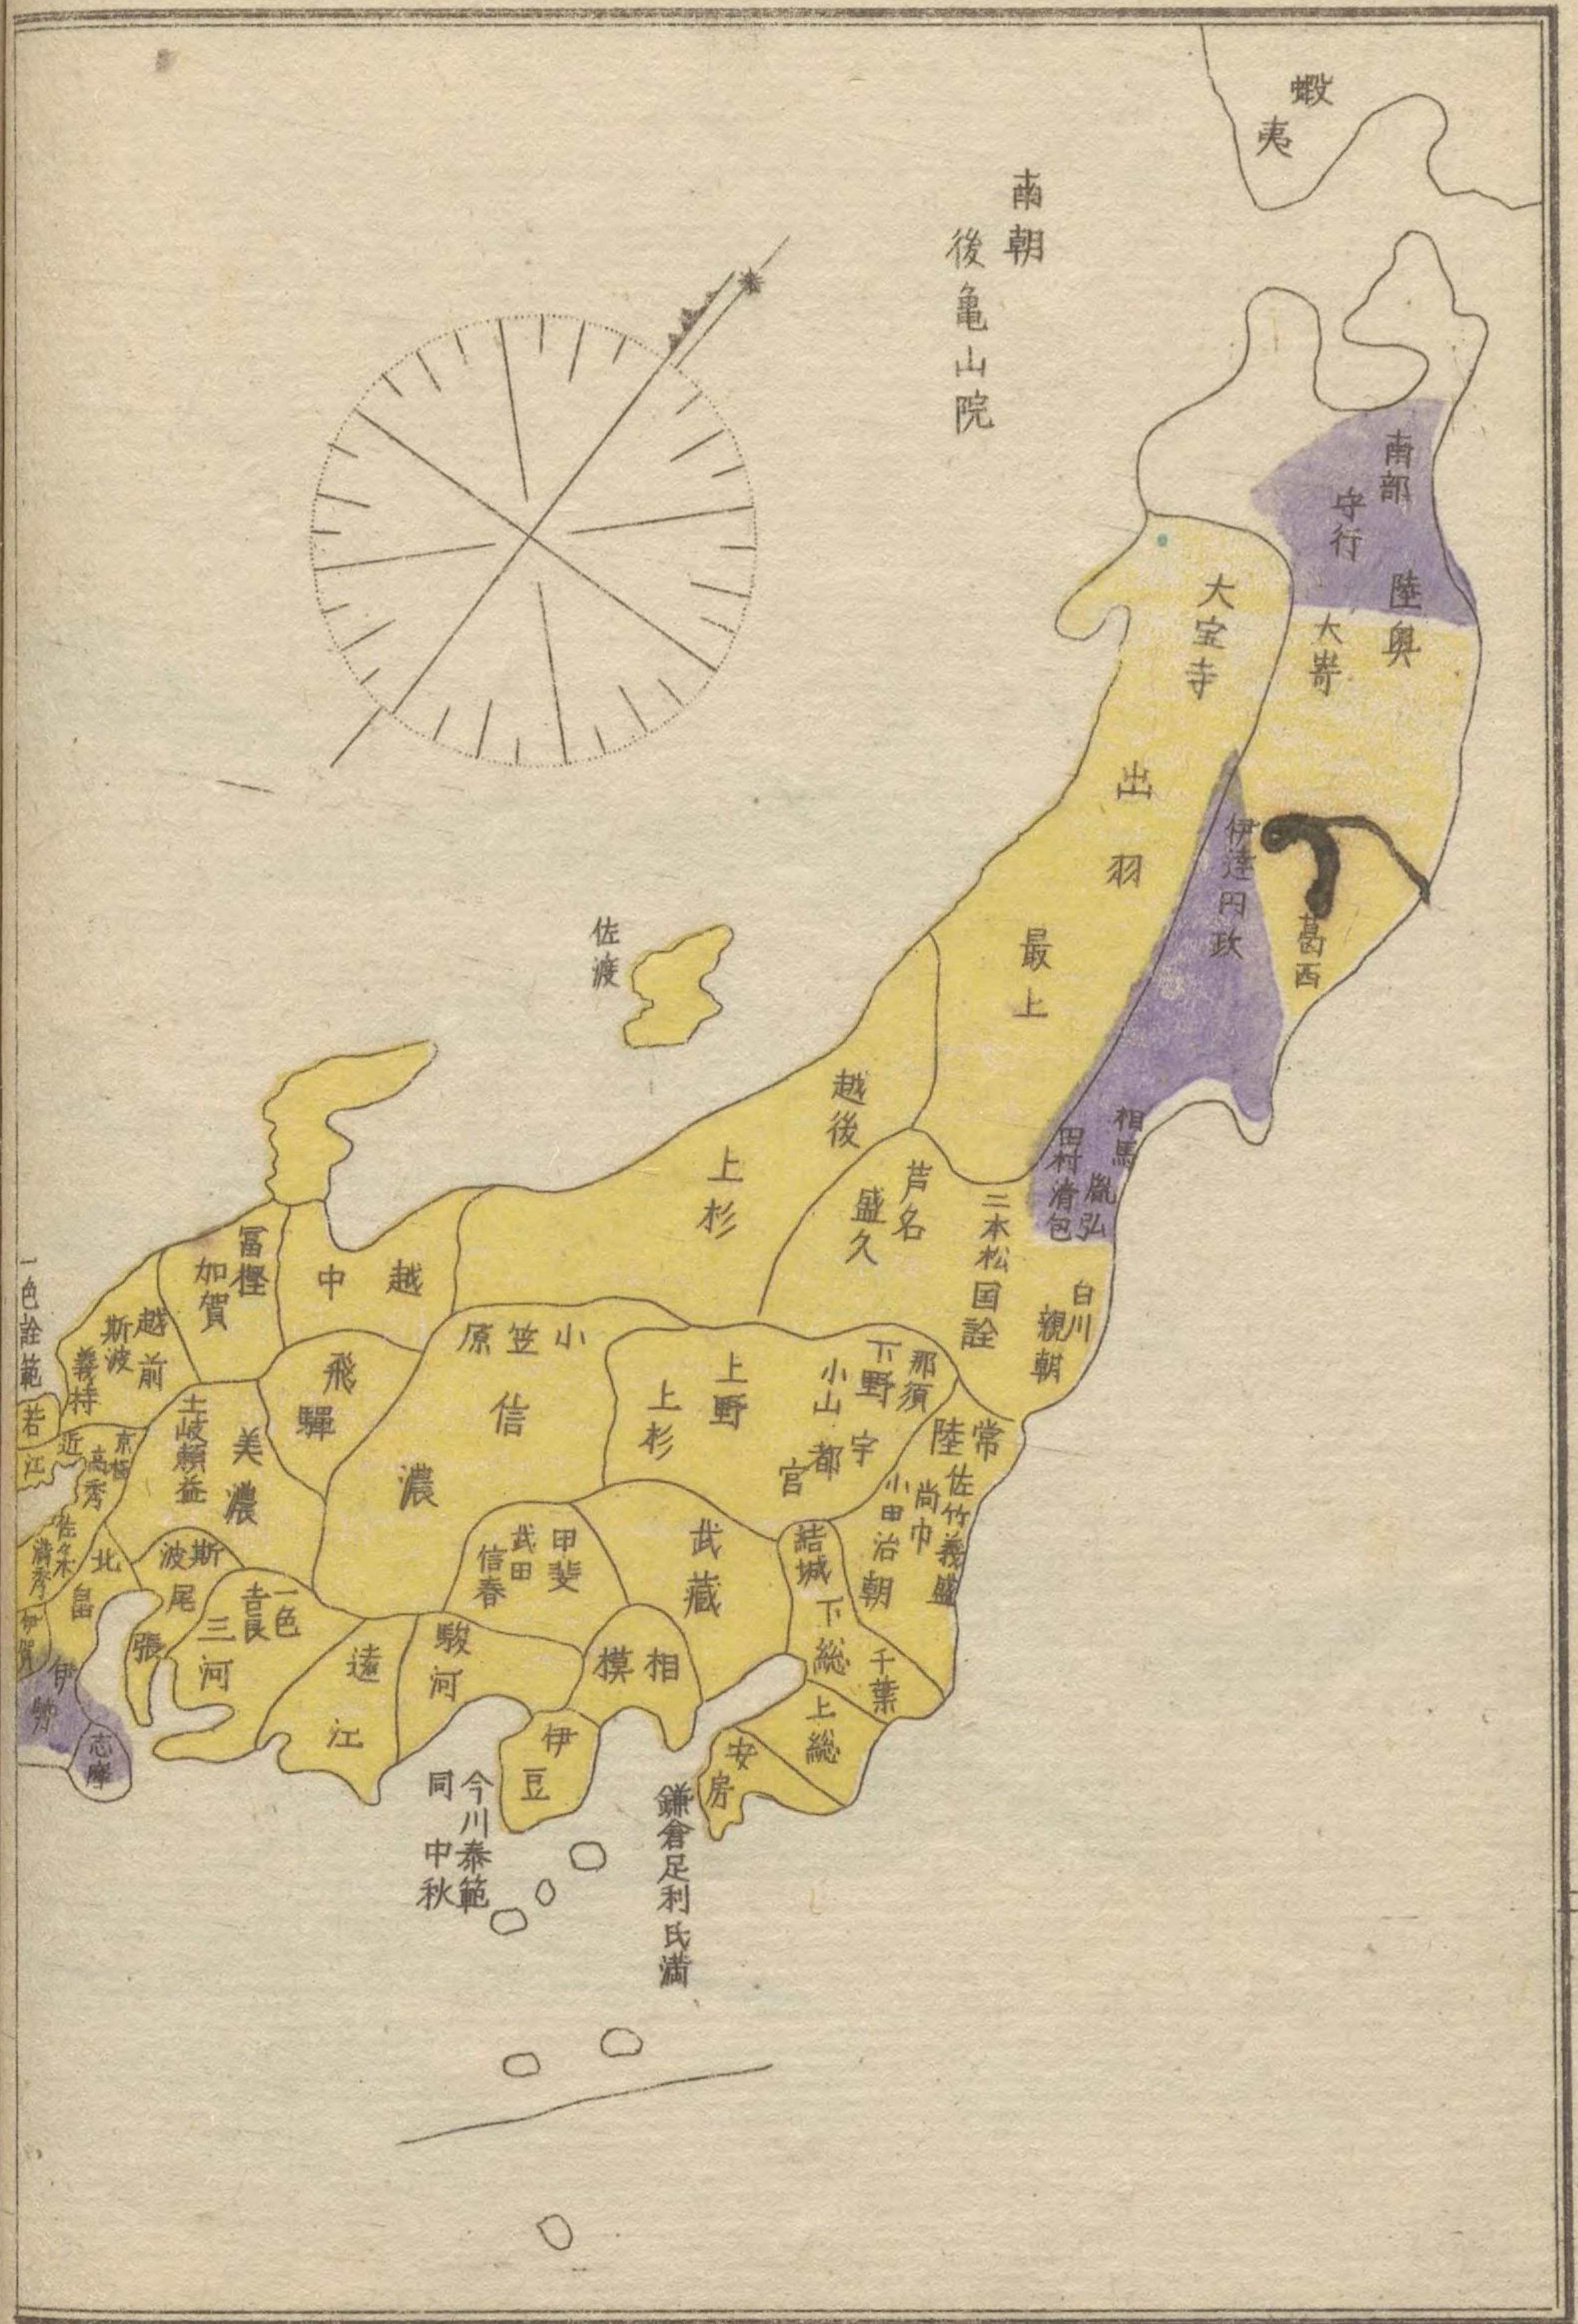

二號

二架

二函

新

二一

國史畧字類大全

沿革圖

河野通之訓点

全

特32
381

國史圖

八
卷
圖

延喜以前大内裏圖

南北四百六十六丈
東西三百八十四丈

朱雀天皇承天平天慶公武沿革圖

關東八州概圖

保元平治鬪爭治革圖

福原一之谷圖

賴朝畧定關左概圖

鎌倉浴革圖

千劔破城墟圖

楠氏古跡之圖

河内國嶽山城跡圖 義就 魯山 撫之

元中九年南北朝盛衰圖

後奈良天皇弘治二年列國割據圖

山城 大和 河内 和泉
 三好長慶領之
 子山 高政 振
 細川 三好
 本願寺

正親町天皇永祿二年足利更替圖

甲斐信濃上野城地方位圖

小田原北條氏勘定九國之圖

正親町天皇十年織田氏全盛圖

結城暗朝
古川義氏此處卒

大阪城之全圖