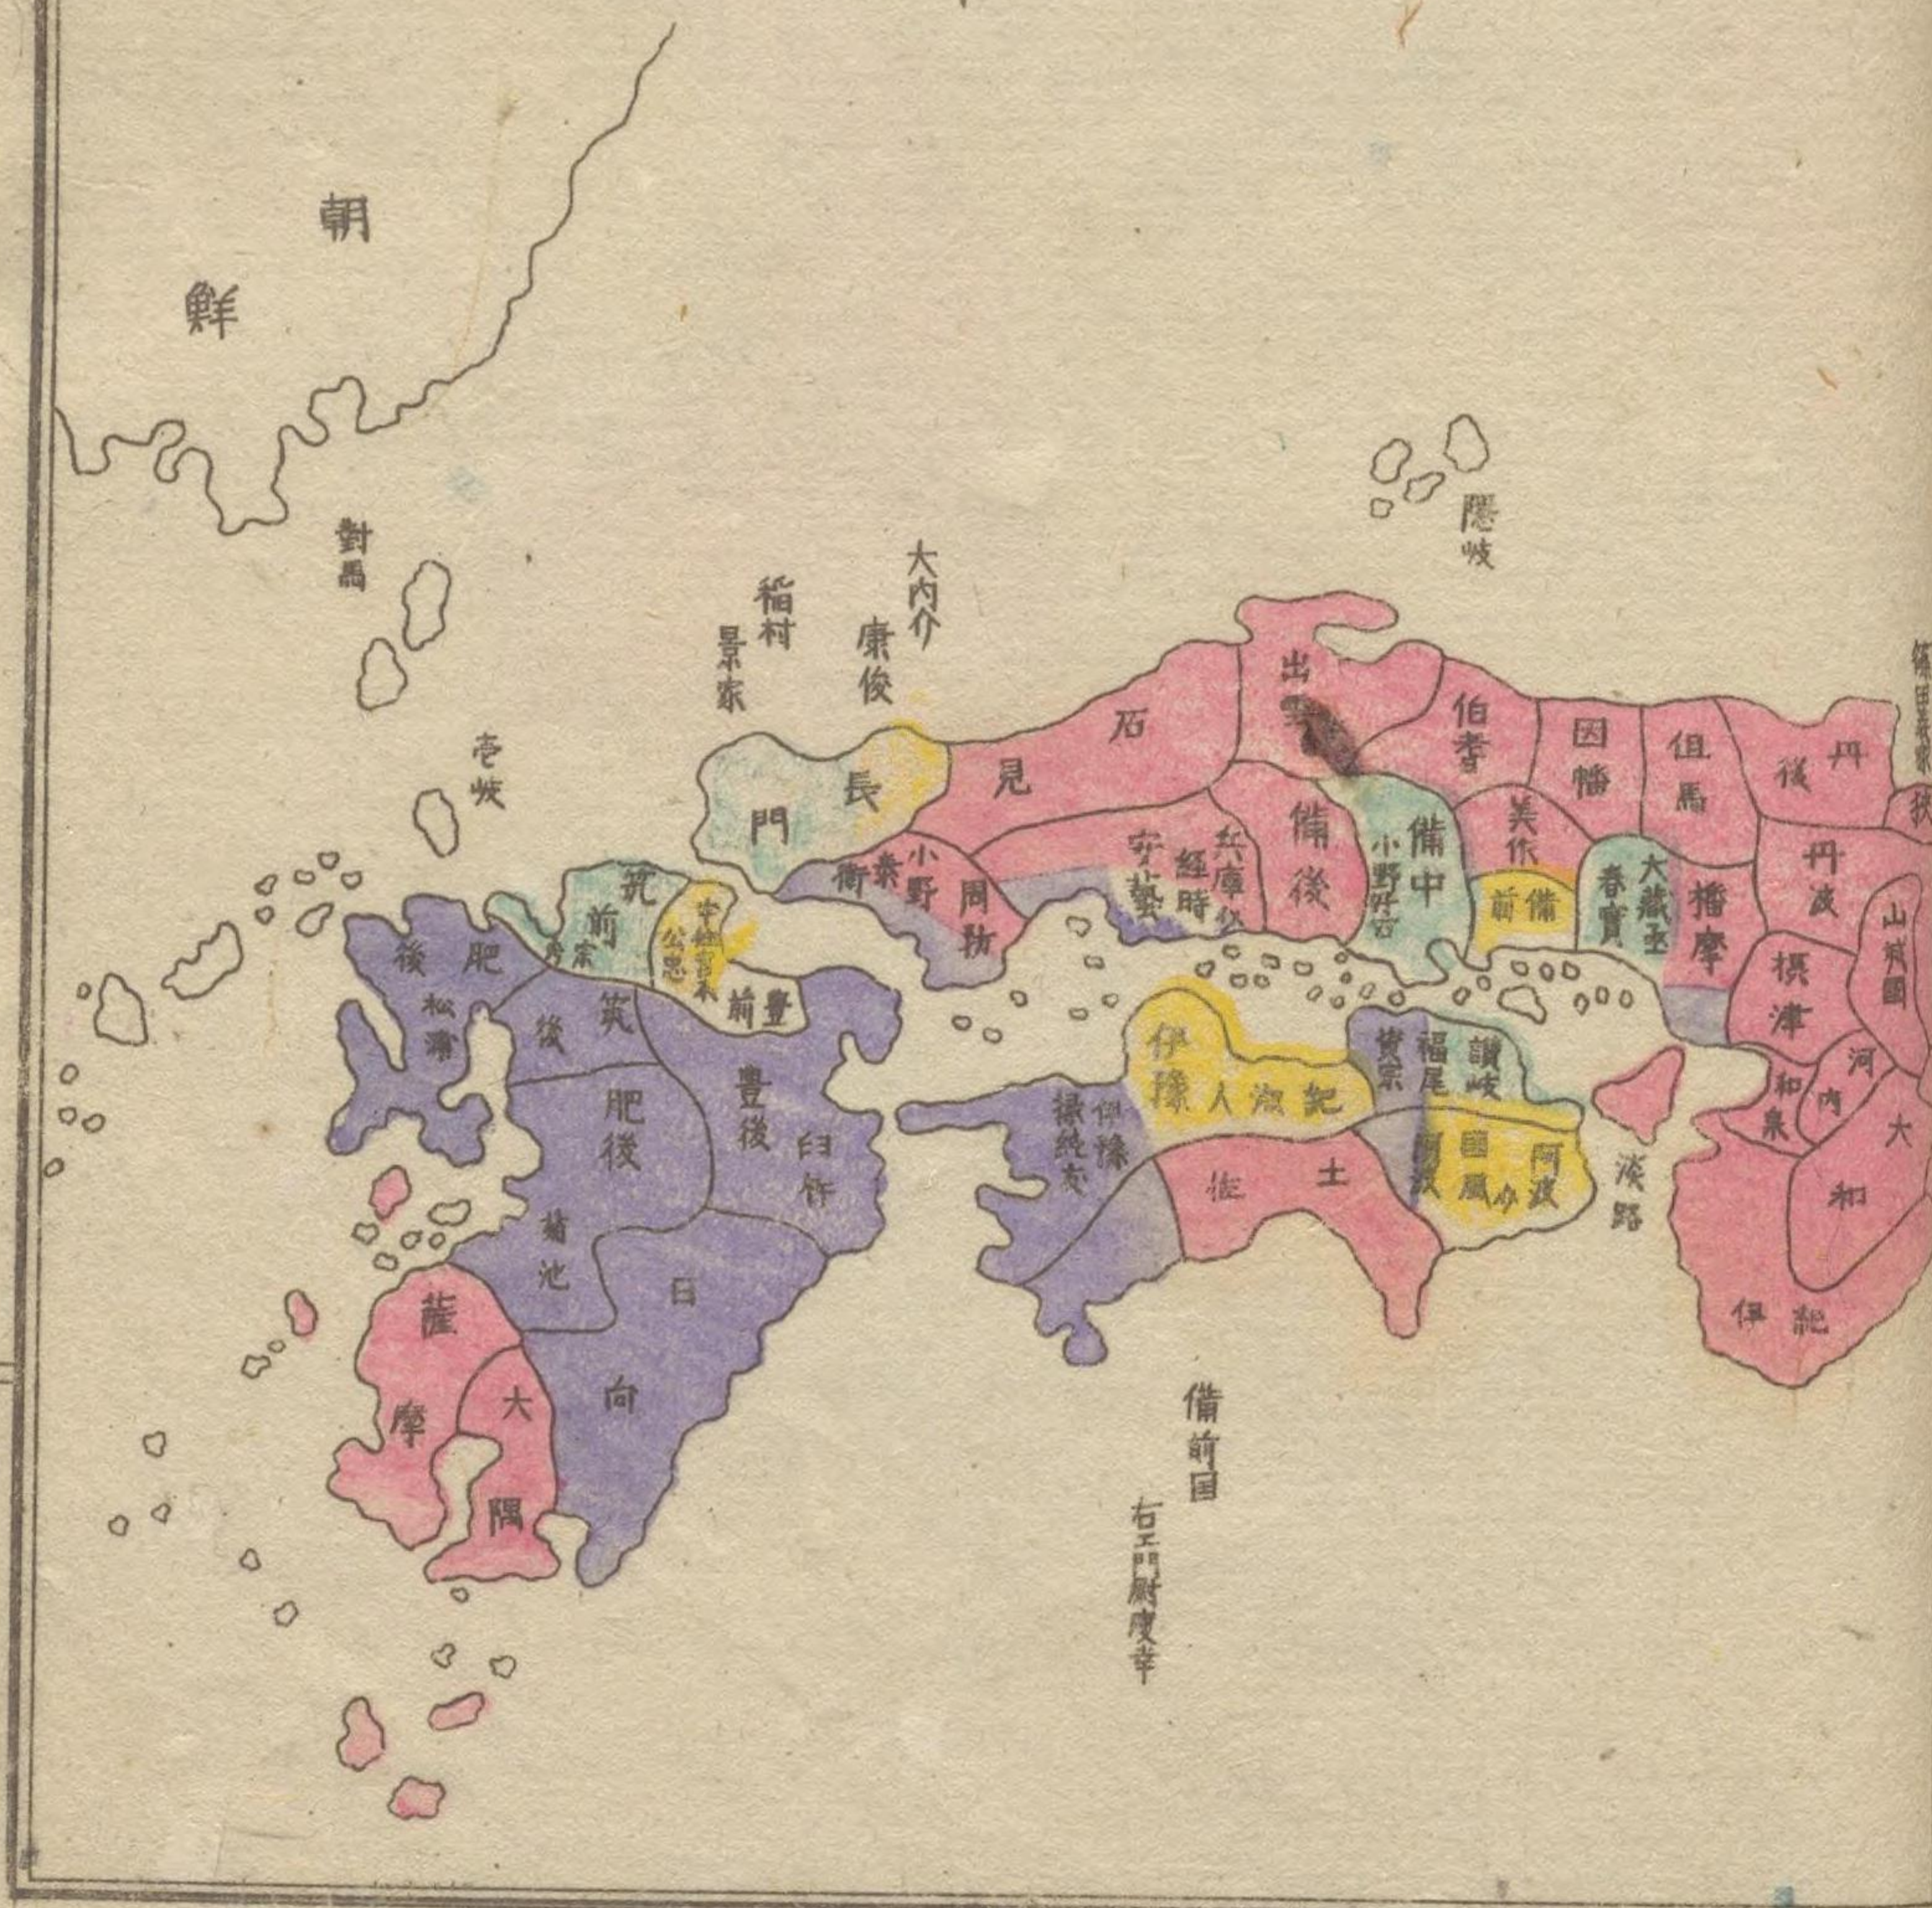

二號

二架

二函

新

二一

國史畧字類大全

沿革圖

河野通之訓点

全

特32
381

國史圖

八
卷
圖

延喜以前大内裏圖

南北四百六十六丈
東西三百八十四丈

朱雀天皇承天平天慶公武沿革圖

關東八州概圖

保元平治鬪爭治革圖

福原一之谷圖

賴朝畧定關左概圖

鎌倉浴革圖

千劔破城墟圖

楠氏古跡之圖

河内國嶽山城跡圖 義就 魯山 撫之

元中九年南北朝盛衰圖

後奈良天皇弘治二年列國割據圖

山城 大和 河内 和泉
 三好長慶領之
 子山 高政 振
 細川 三好
 本願寺

正親町天皇永祿二年足利更替圖

甲斐信濃上野城地方位圖

小田原北條氏勘定九國之圖

正親町天皇十年織田氏全盛圖

結城暗朝
古川義氏此處卒

大阪城之全圖