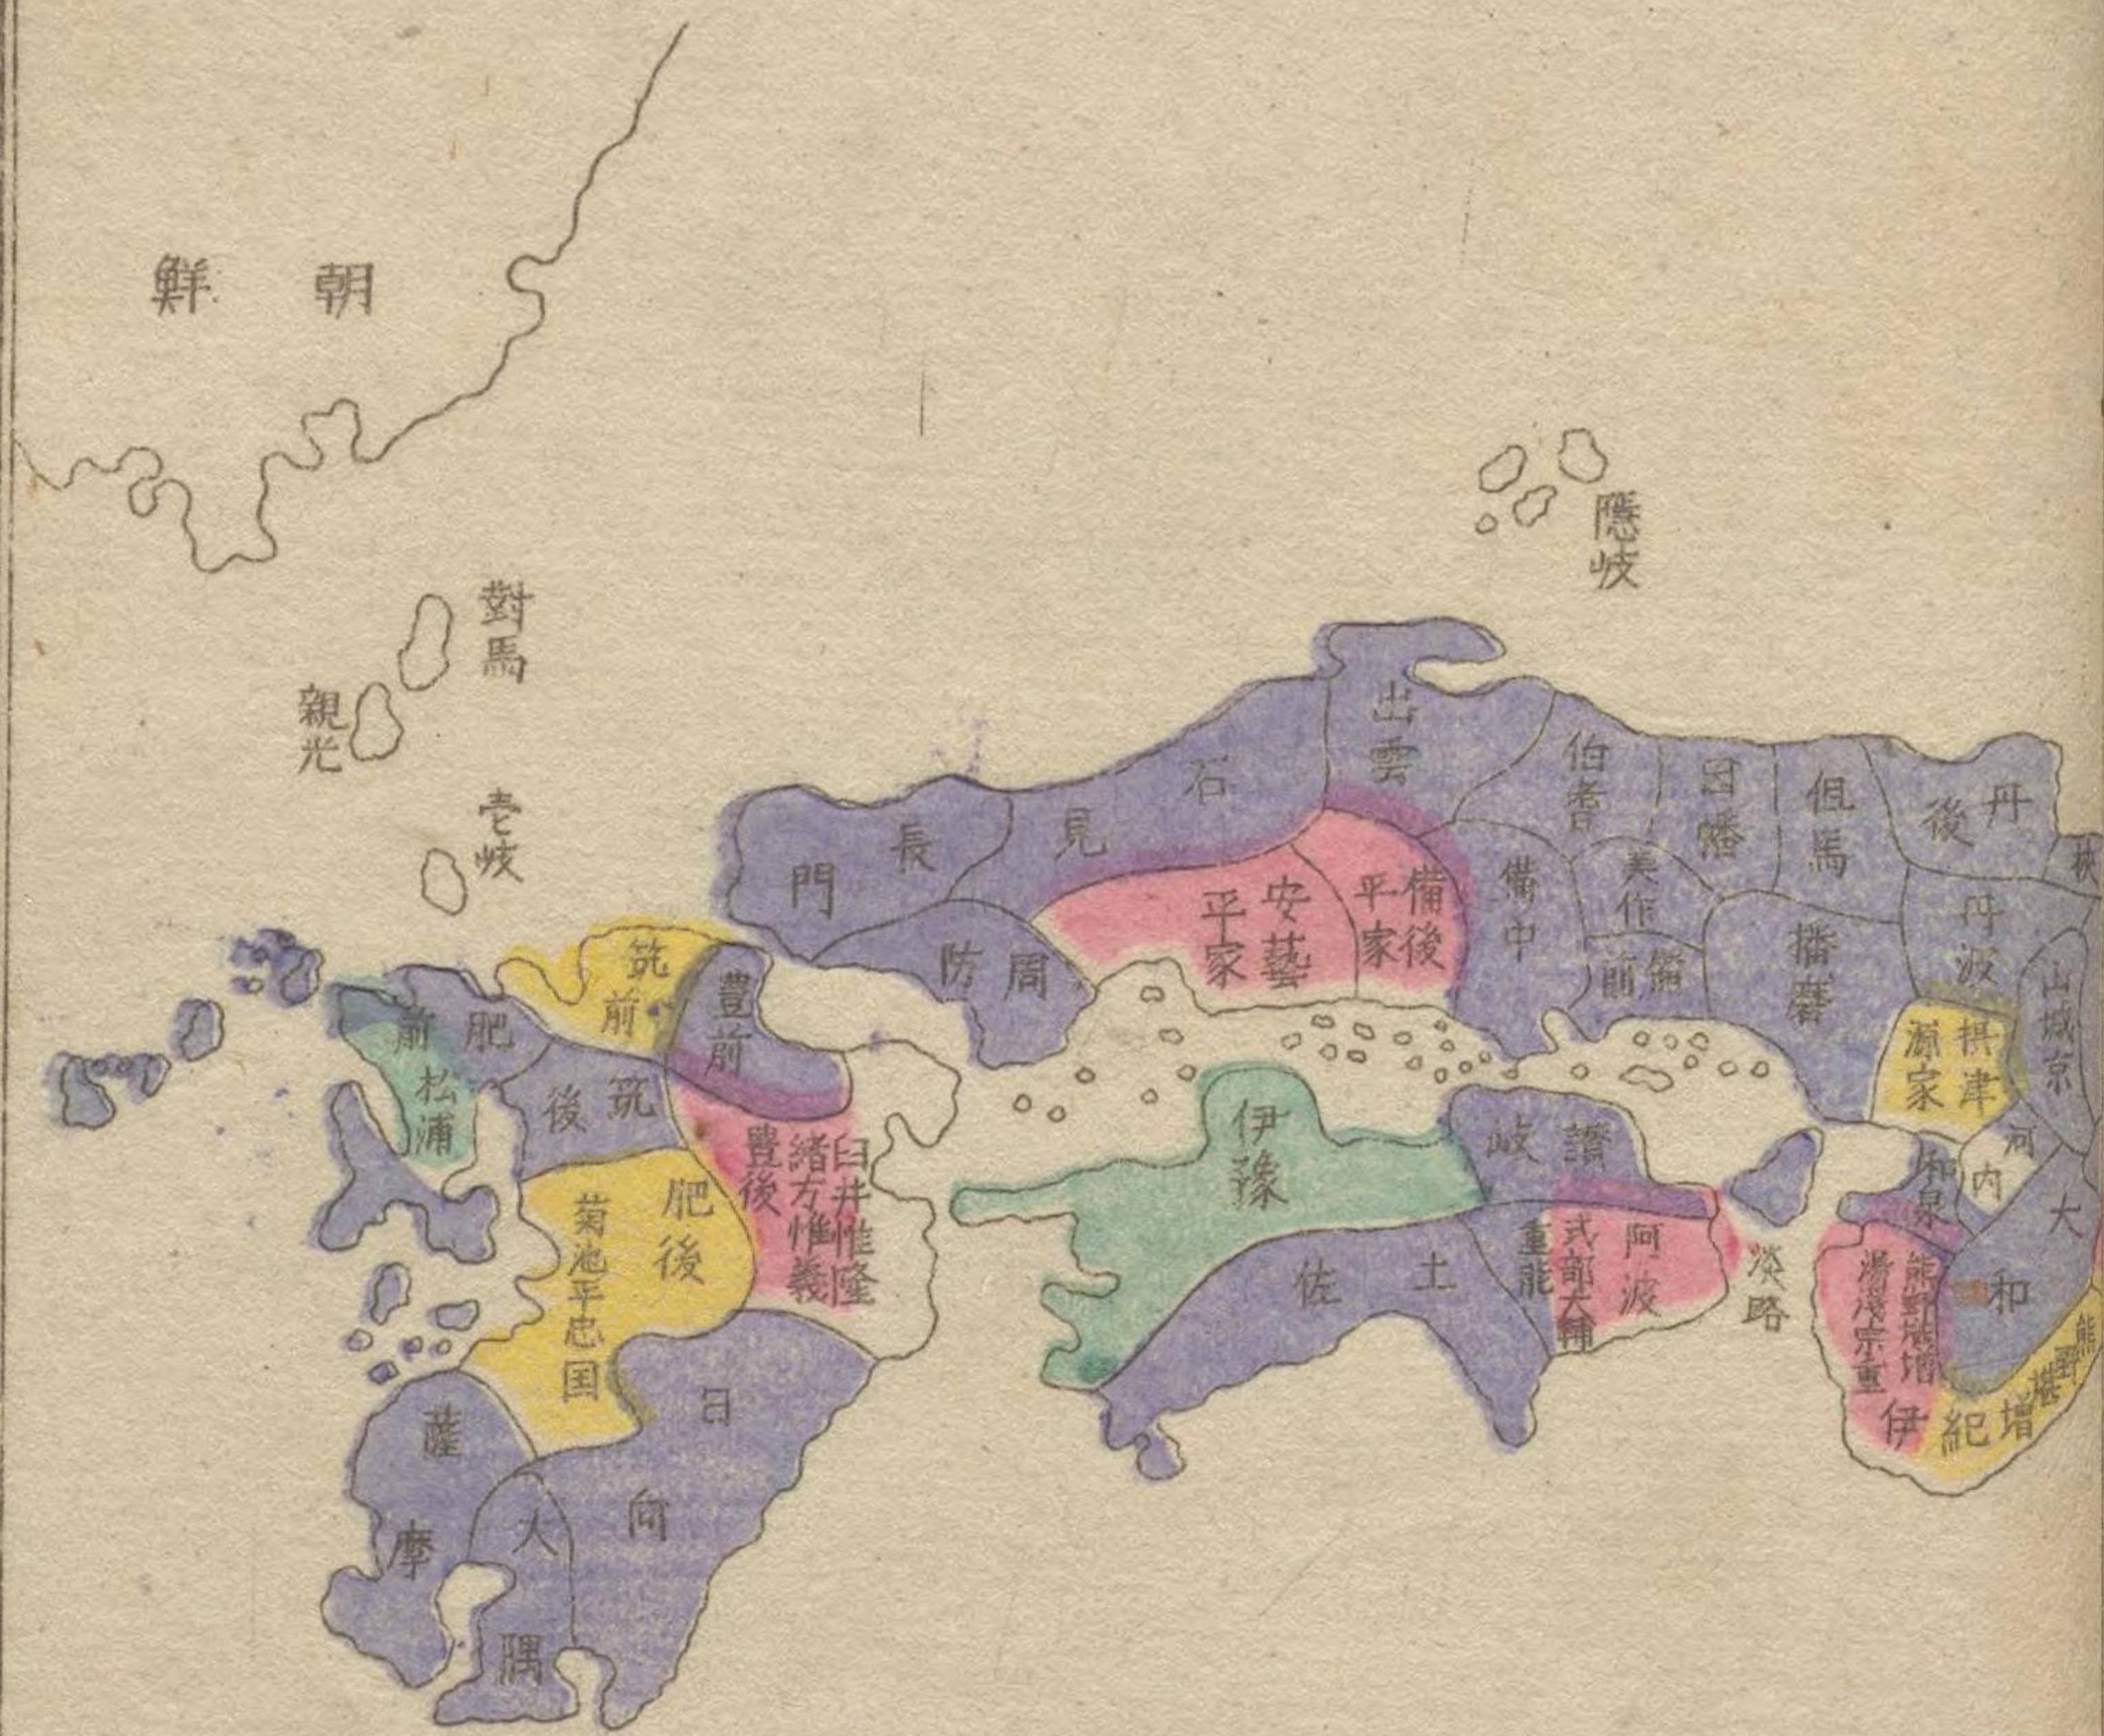

二號

二架

二函

新

二一

國史畧字類大全

沿革圖

河野通之訓点

全

特32
381

國史圖

八
卷
圖

延喜以前大内裏圖

南北四百六十六丈
東西三百八十四丈

朱雀天皇承天平天慶公武沿革圖

關東八州概圖

保元平治鬪爭治革圖

福原一之谷圖

賴朝畧定關左概圖

鎌倉浴革圖

千劔破城墟圖

楠氏古跡之圖

河内國嶽山城跡圖 義就 魯山 撫之

元中九年南北朝盛衰圖

後奈良天皇弘治二年列國割據圖

山城 大和 河内 和泉
 三好長慶領之
 子山 高政 振
 細川 三好
 本願寺

正親町天皇永祿二年足利更替圖

甲斐信濃上野城地方位圖

小田原北條氏勘定九國之圖

正親町天皇十年織田氏全盛圖

結城暗朝
古川義氏此處卒

大阪城之全圖