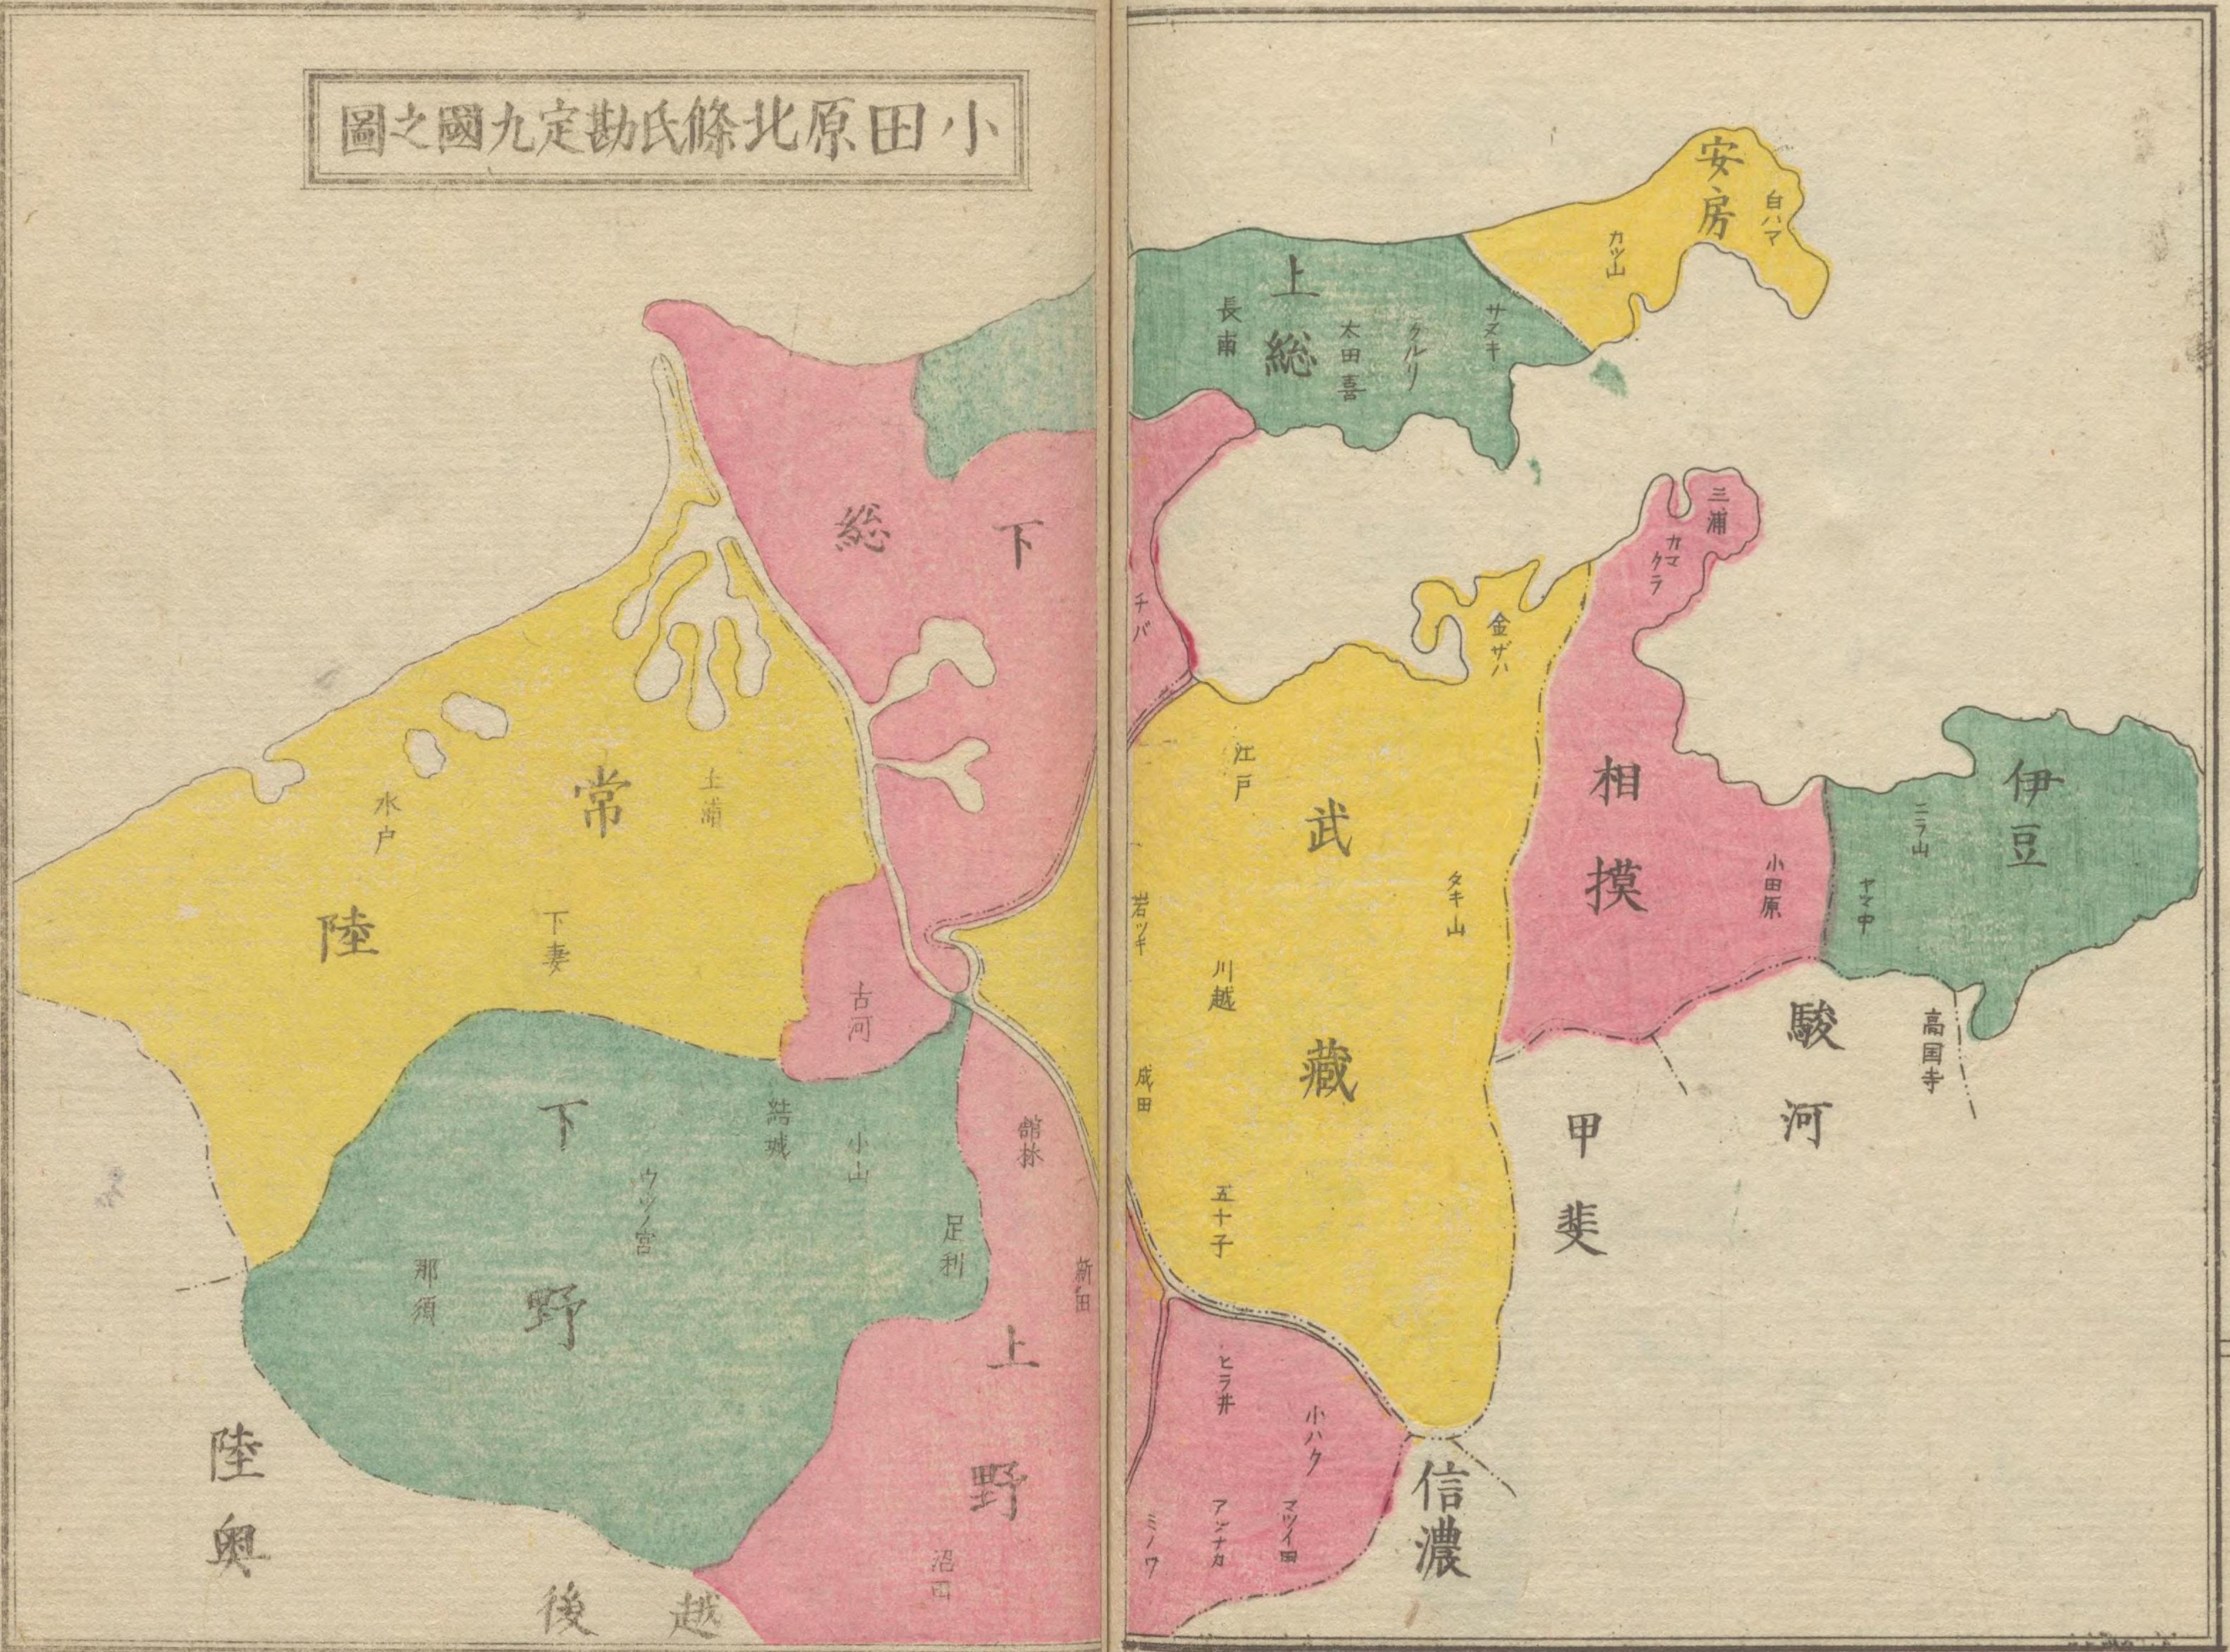

後奈良天皇弘治二年列國割據圖

山城 大和 河内 和泉
 三好長慶領之
 子山 高政 振
 細川 三好
 本願寺

正親町天皇永祿二年足利更替圖

甲斐信濃上野城地方位圖

小田原北條氏勘定九國之圖

正親町天皇十年織田氏全盛圖

結城暗朝
古川義氏此處卒

大阪城之全圖