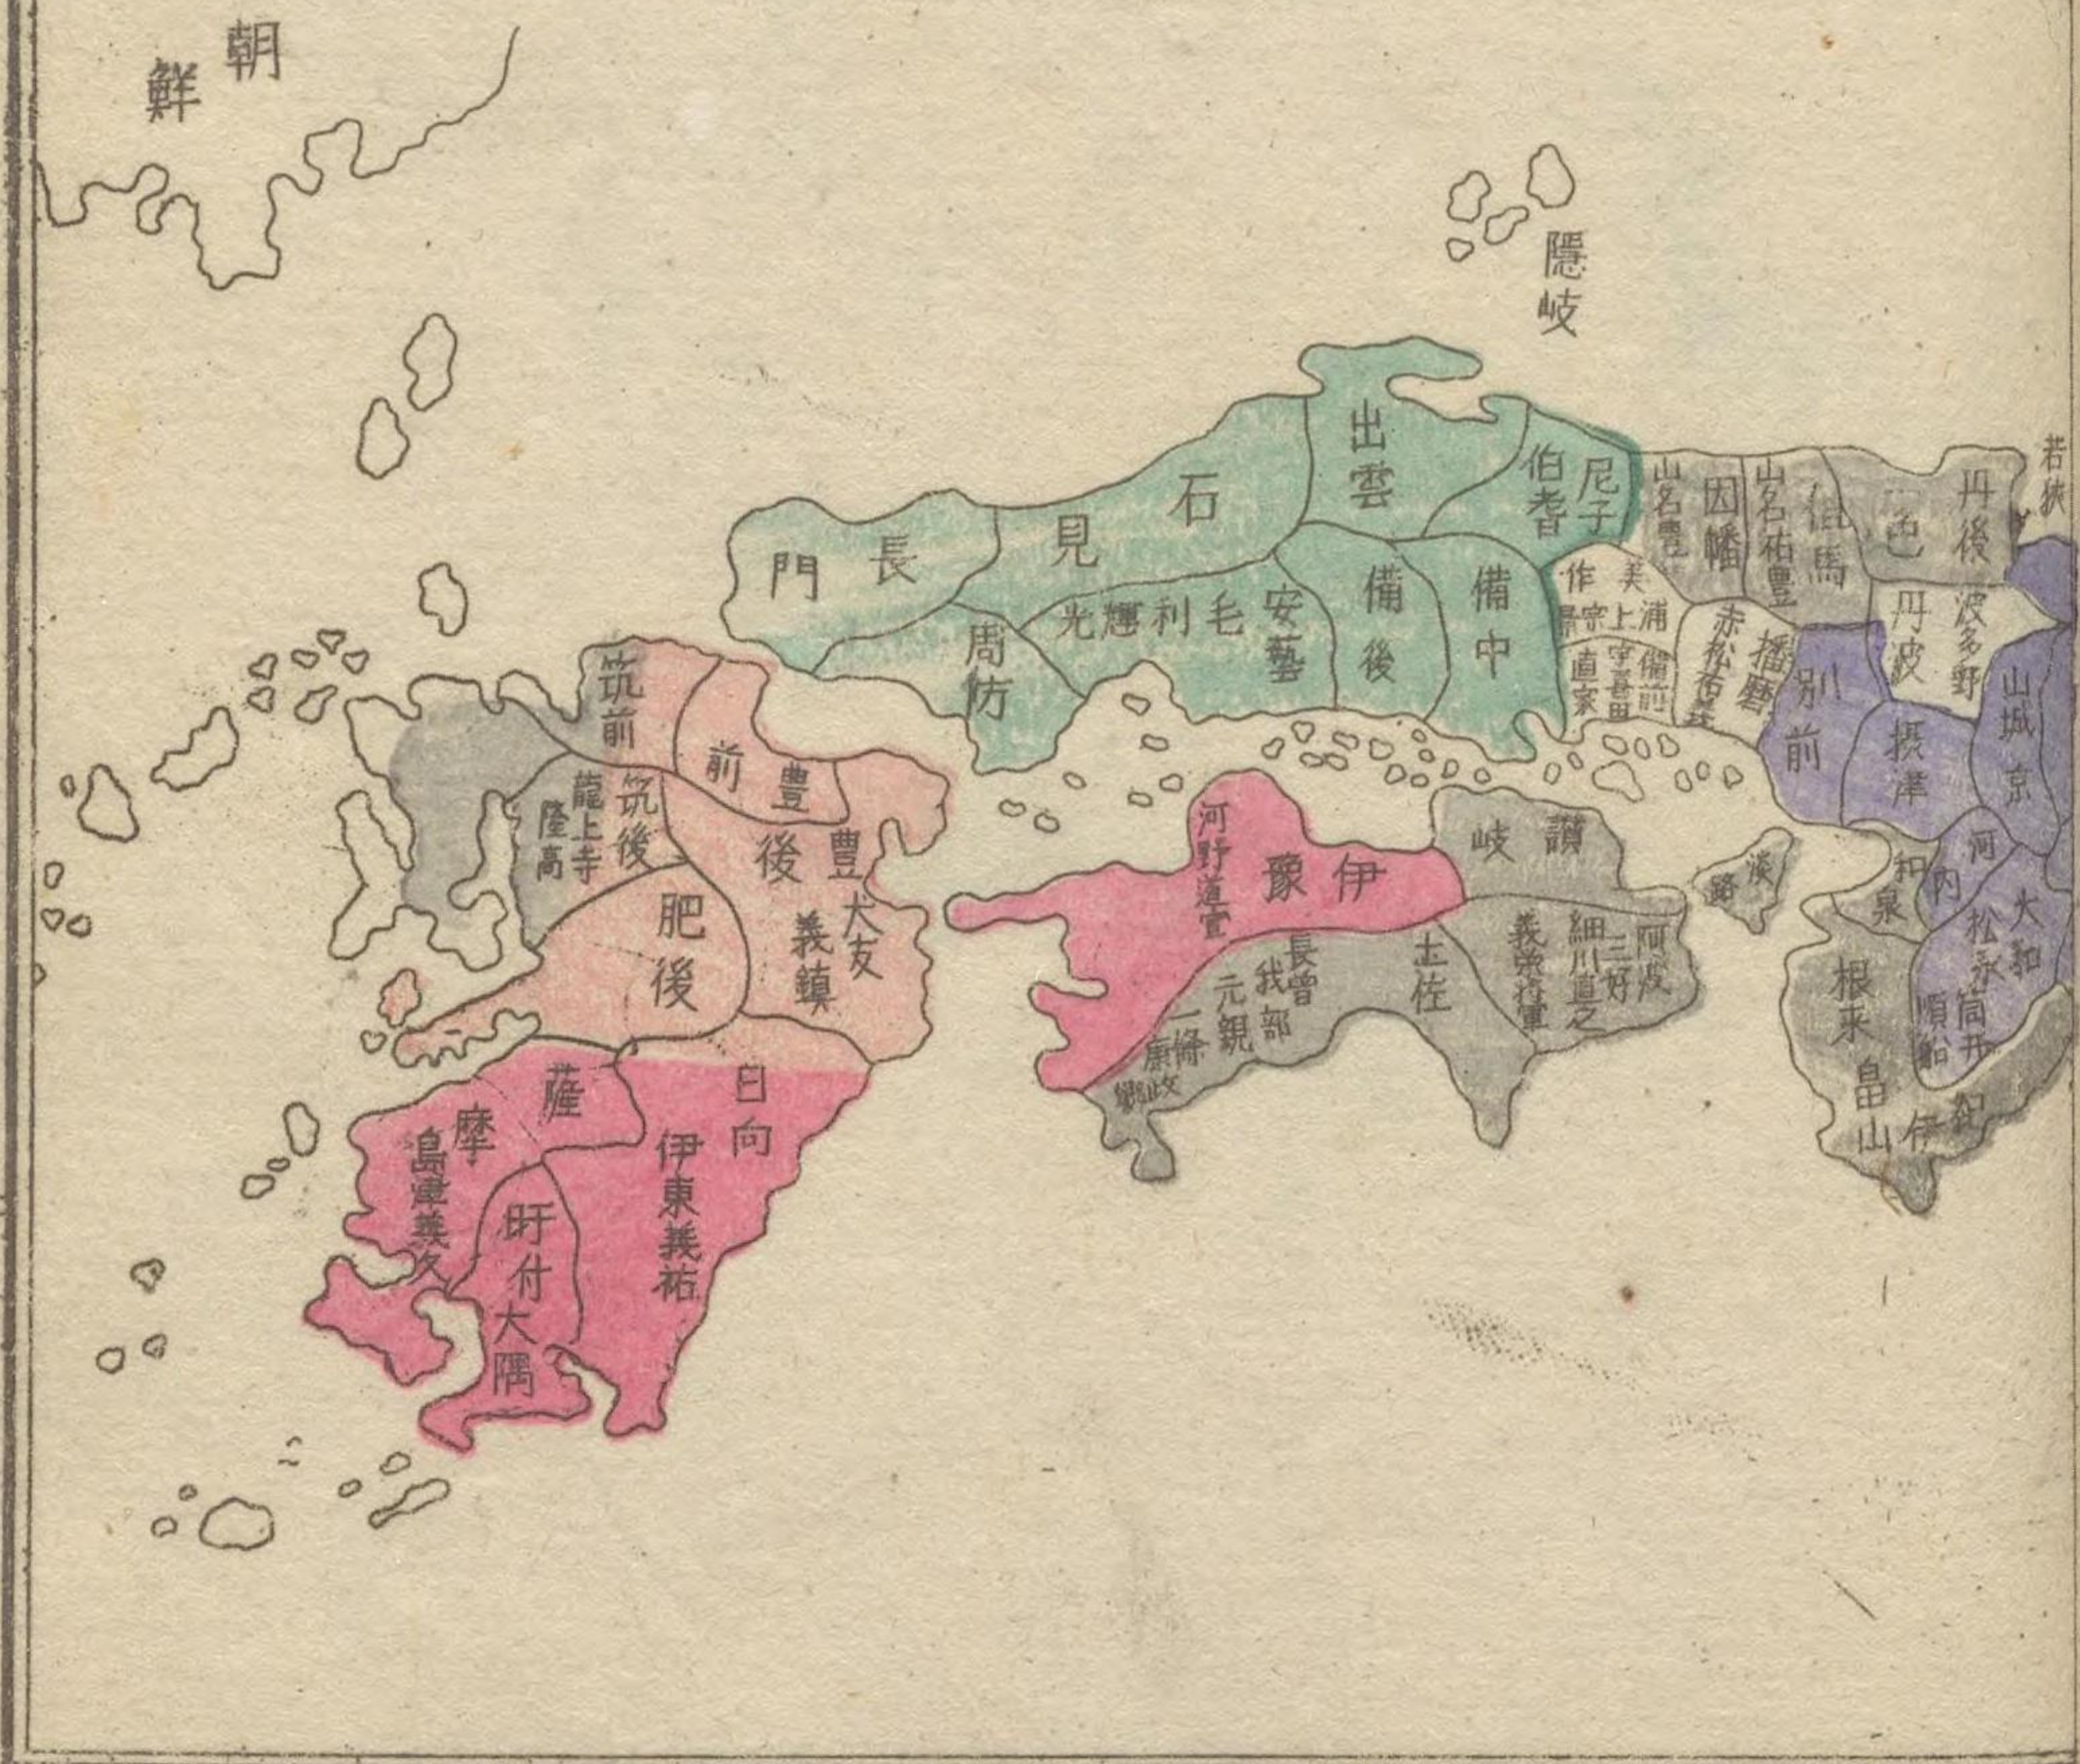

全

特32
381

國史圖

八
卷
圖

延喜以前大内裏圖

南北四百六十六丈
東西三百八十四丈

朱雀天皇承天平天慶公武沿革圖

關東八州概圖

保元平治鬪爭治革圖

福原一之谷圖

賴朝畧定關左概圖

鎌倉浴革圖

千劔破城墟圖

楠氏古跡之圖

河内國嶽山城跡圖 義就 魯山 撫之

元中九年南北朝盛衰圖

後奈良天皇弘治二年列國割據圖

山城 大和 河内 和泉
 三好長慶領之
 子山 高政 振
 細川 三好
 本願寺

正親町天皇永祿二年足利更替圖

甲斐信濃上野城地方位圖

小田原北條氏勘定九國之圖

正親町天皇十年織田氏全盛圖

結城暗朝
古川義氏此處卒

大阪城之全圖