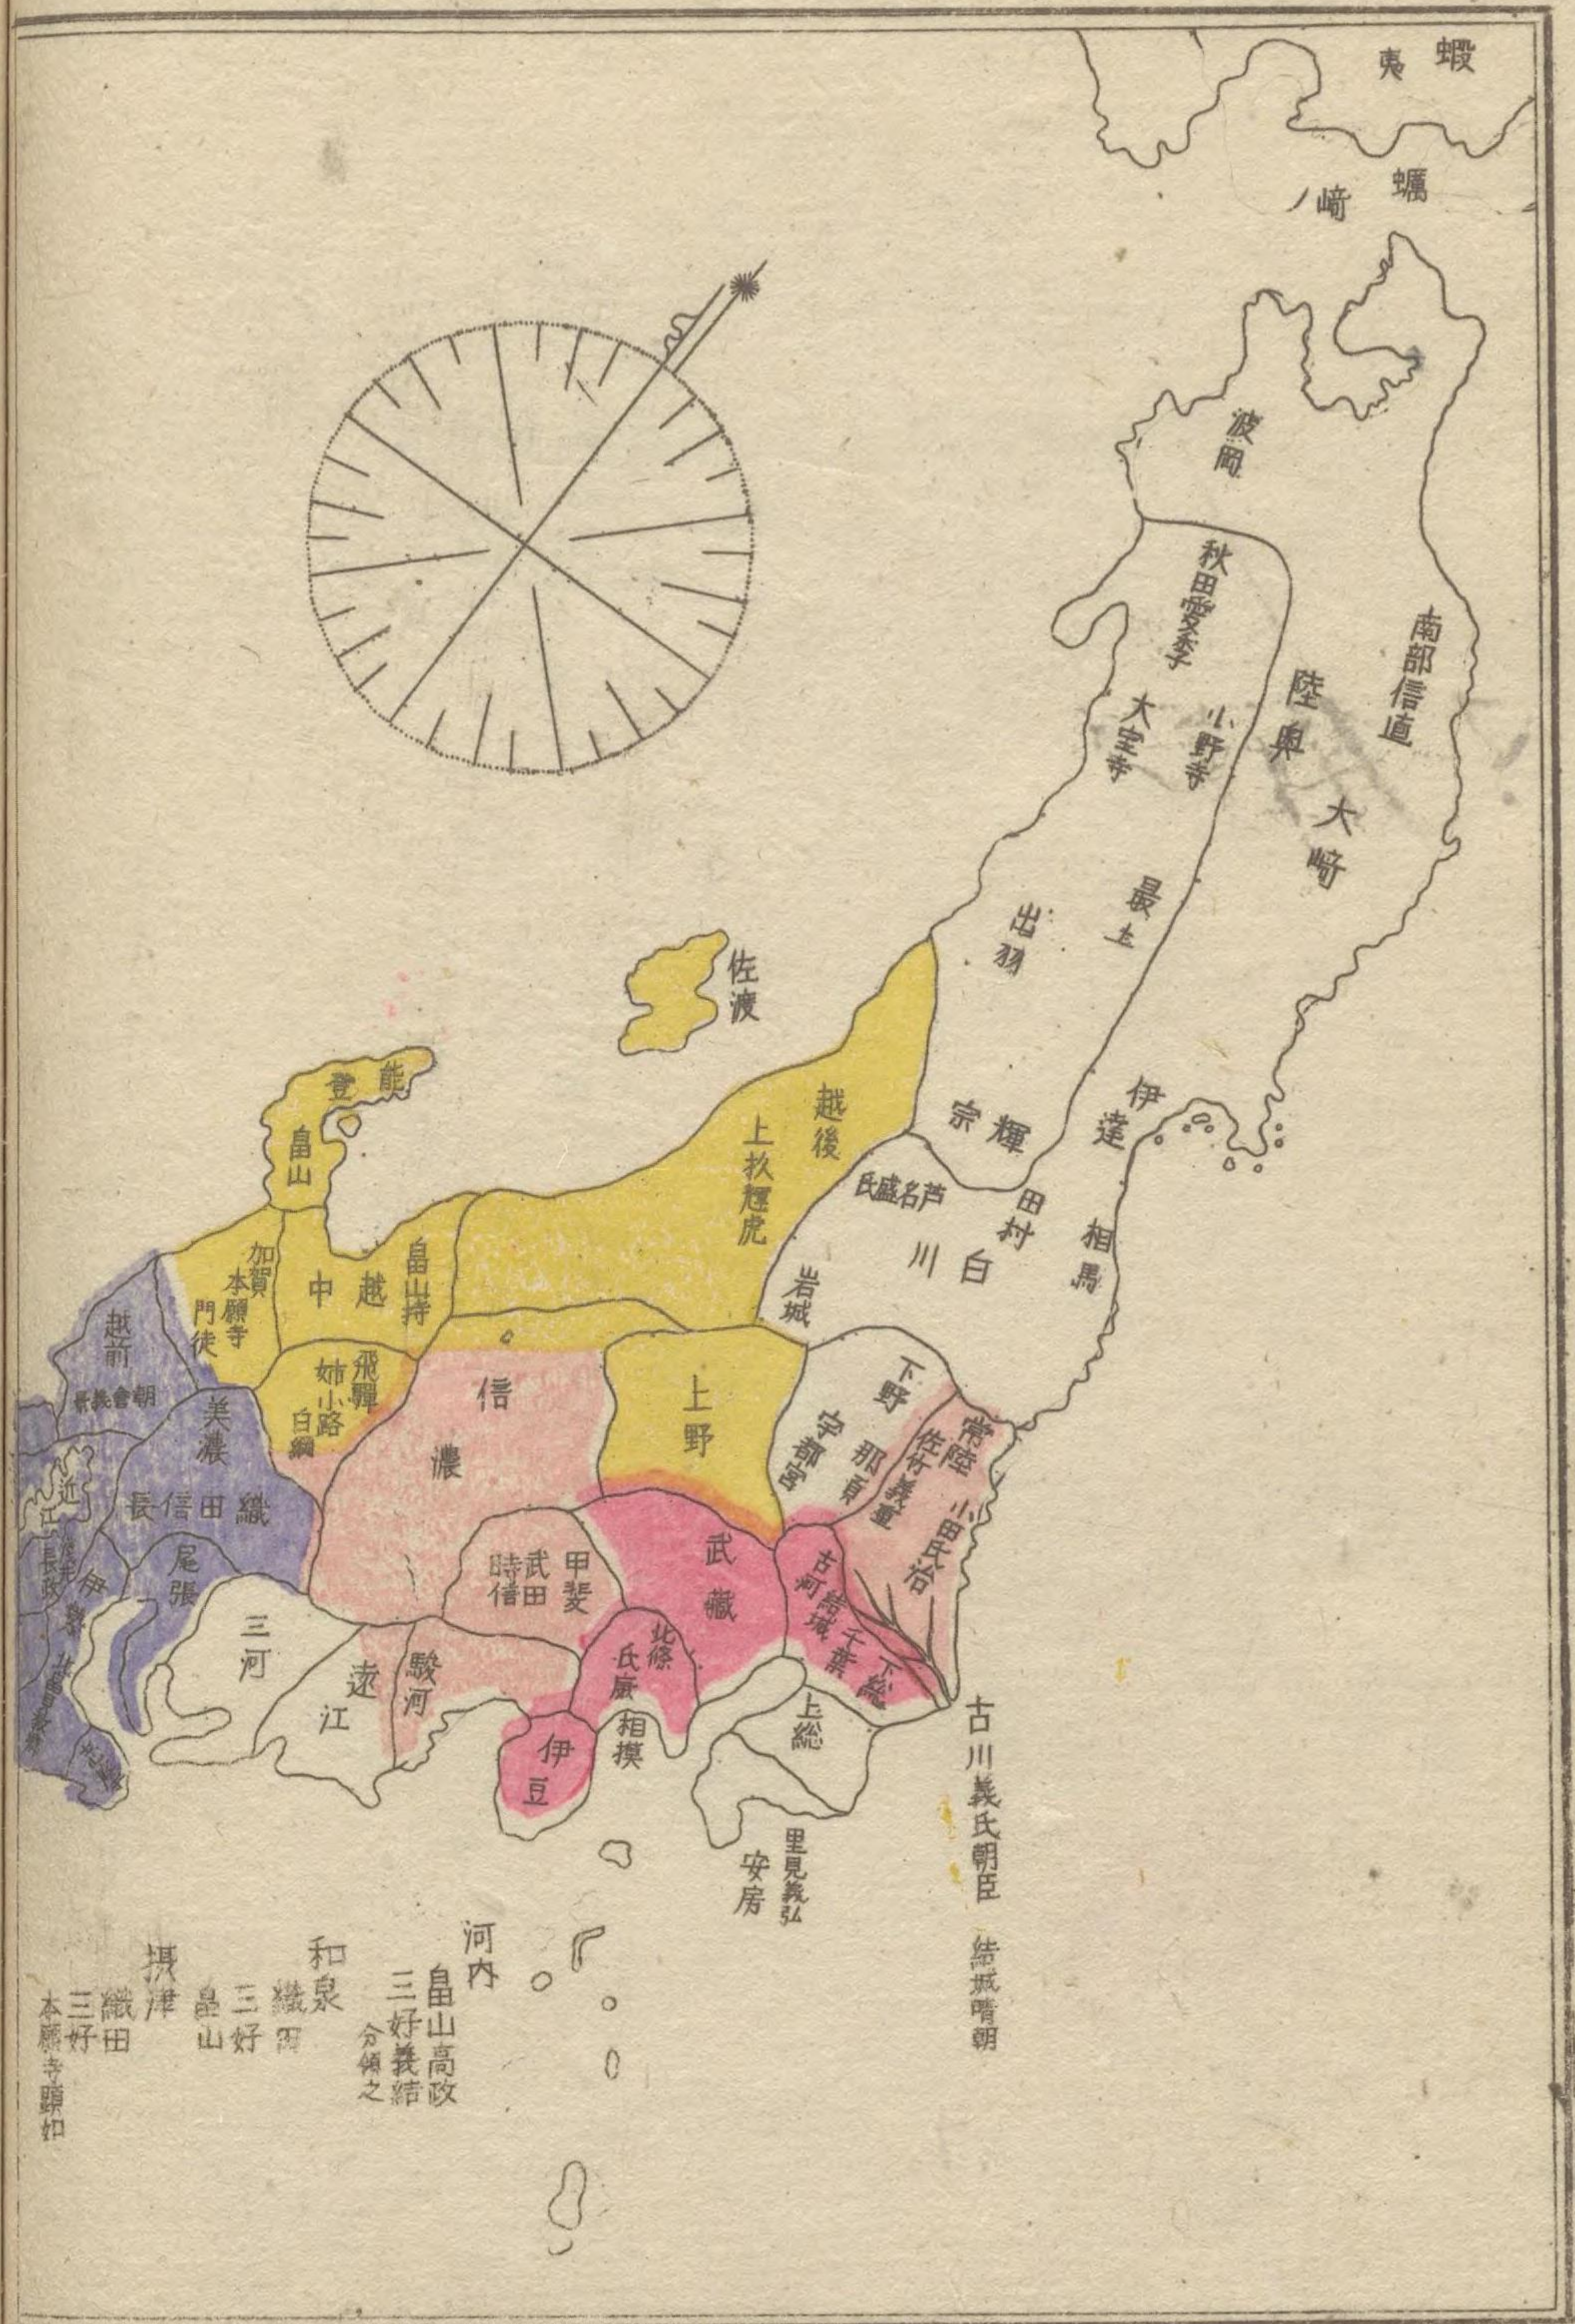

二號

二架

二函

新

二一

國史畧字類大全

沿革圖

河野通之訓点

全

特32
381

國史圖

八
卷
圖

延喜以前大内裏圖

南北四百六十六丈
東西三百八十四丈

朱雀天皇承天平天慶公武沿革圖

關東八州概圖

保元平治鬪爭治革圖

福原一之谷圖

賴朝畧定關左概圖

鎌倉浴革圖

千劔破城墟圖

楠氏古跡之圖

河内國嶽山城跡圖 義就 魯山 撫之

元中九年南北朝盛衰圖

後奈良天皇弘治二年列國割據圖

山城 大和 河内 和泉
 三好長慶領之
 子山 高政 振
 細川 三好
 本願寺

正親町天皇永祿二年足利更替圖

甲斐信濃上野城地方位圖

小田原北條氏勘定九國之圖

正親町天皇十年織田氏全盛圖

結城暗朝
古川義氏此處卒

大阪城之全圖