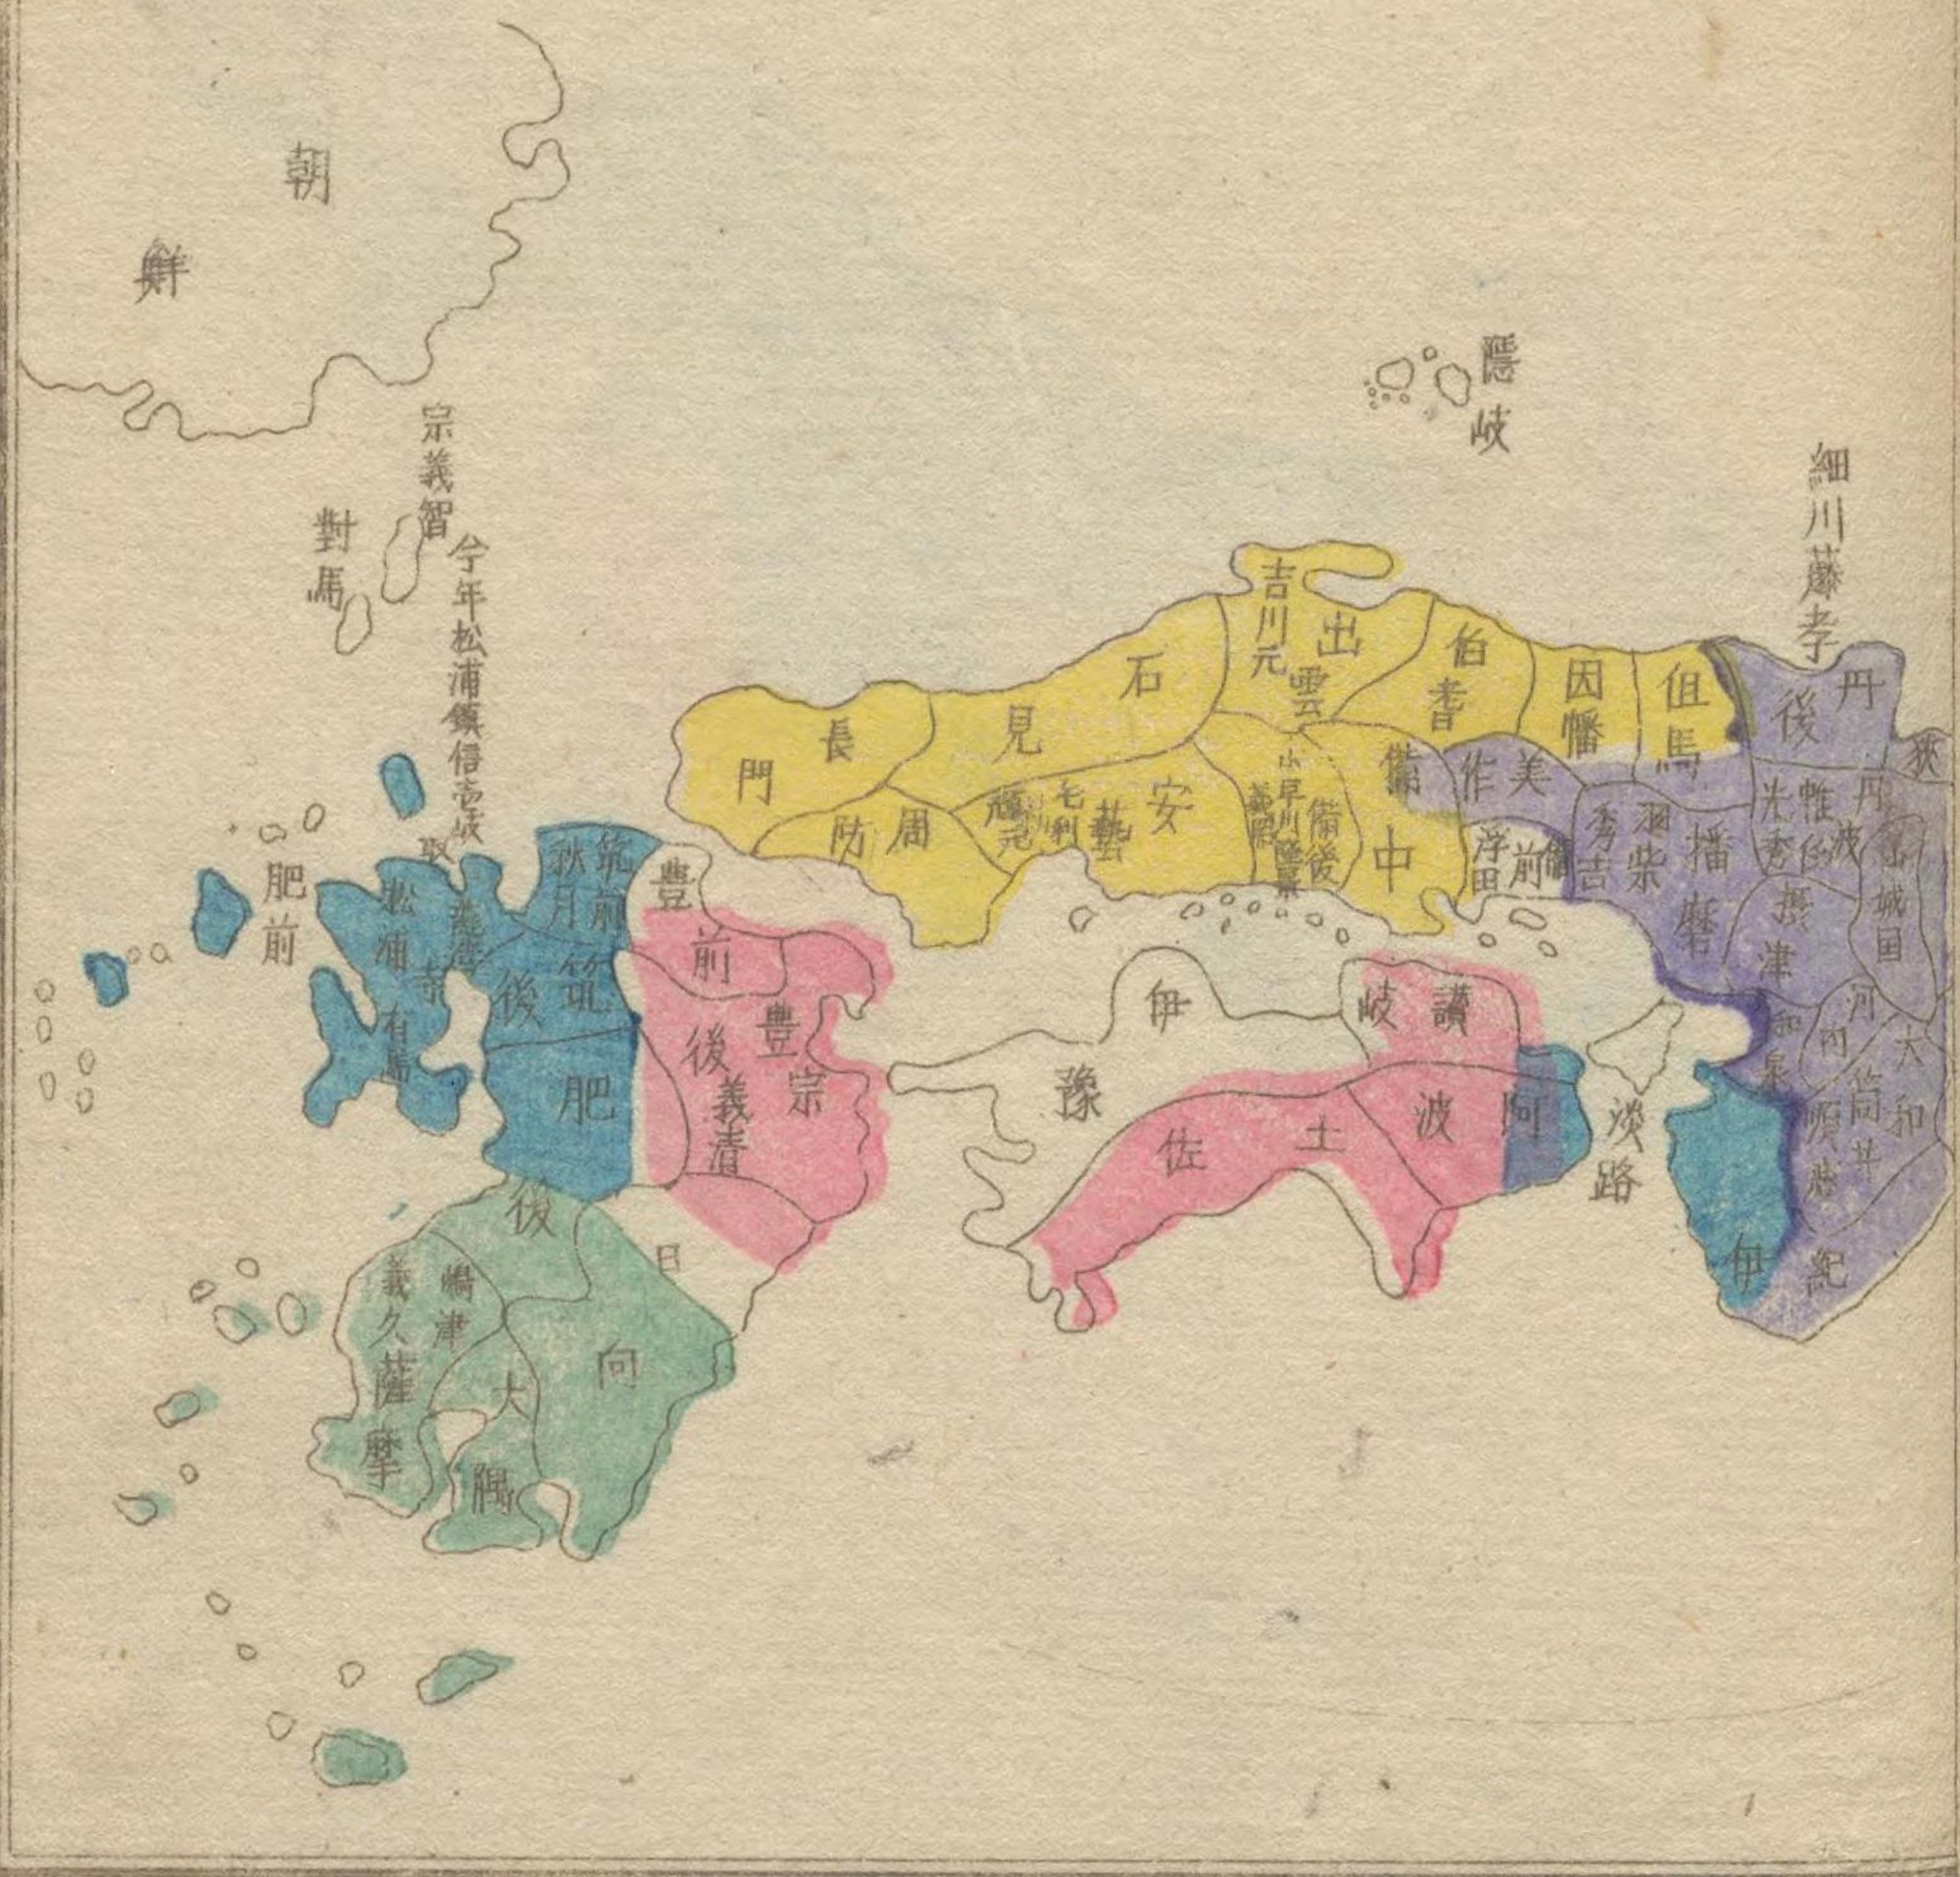

後奈良天皇弘治二年列國割據圖

山城 大和 河内 和泉
 三好長慶領之
 子山 高政 振
 細川 三好
 本願寺

正親町天皇永祿二年足利更替圖

甲斐信濃上野城地方位圖

小田原北條氏勘定九國之圖

正親町天皇十年織田氏全盛圖

結城暗朝
古川義氏此處卒

大阪城之全圖