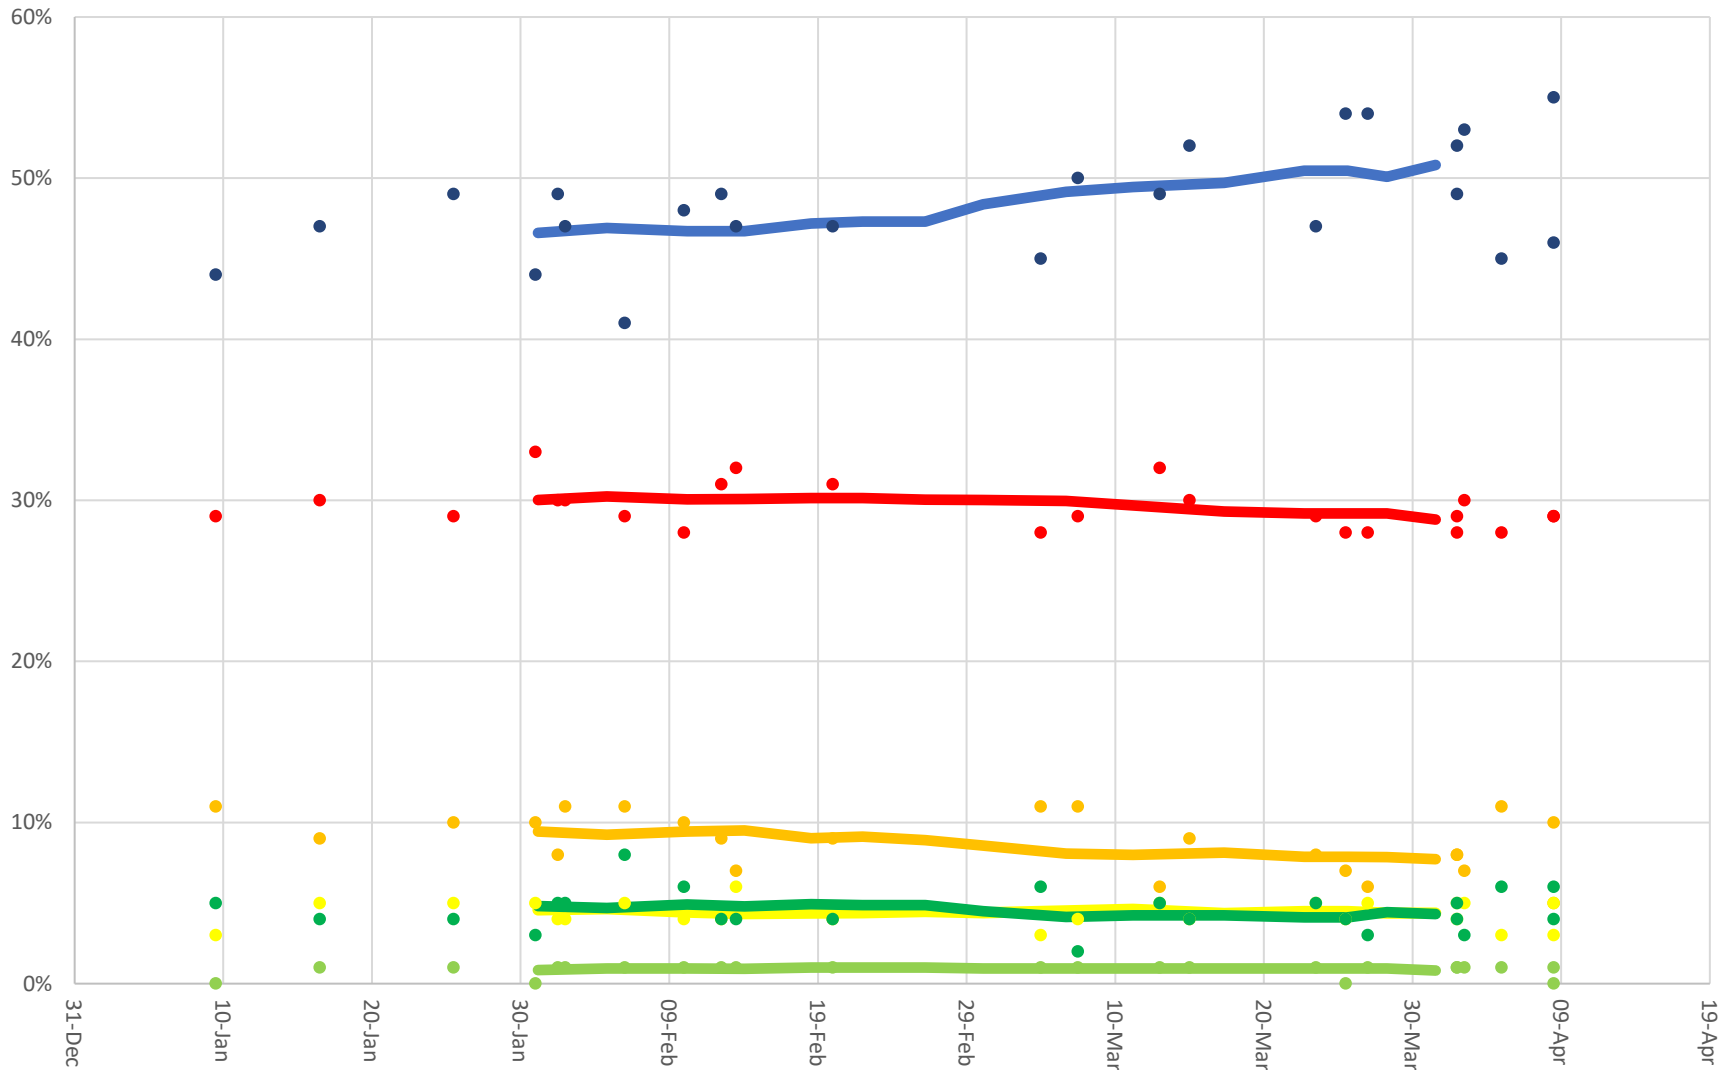

UK Polling Data charted at 17-Apr-20 16:53

● Con	— AvCon	● Lab	— AvLab	● Lib Dem	— AvLib Dem
● SNP	— AvSNP	● Plaid Cymru	— AvPlaid Cymru	● Green	— AvGreen