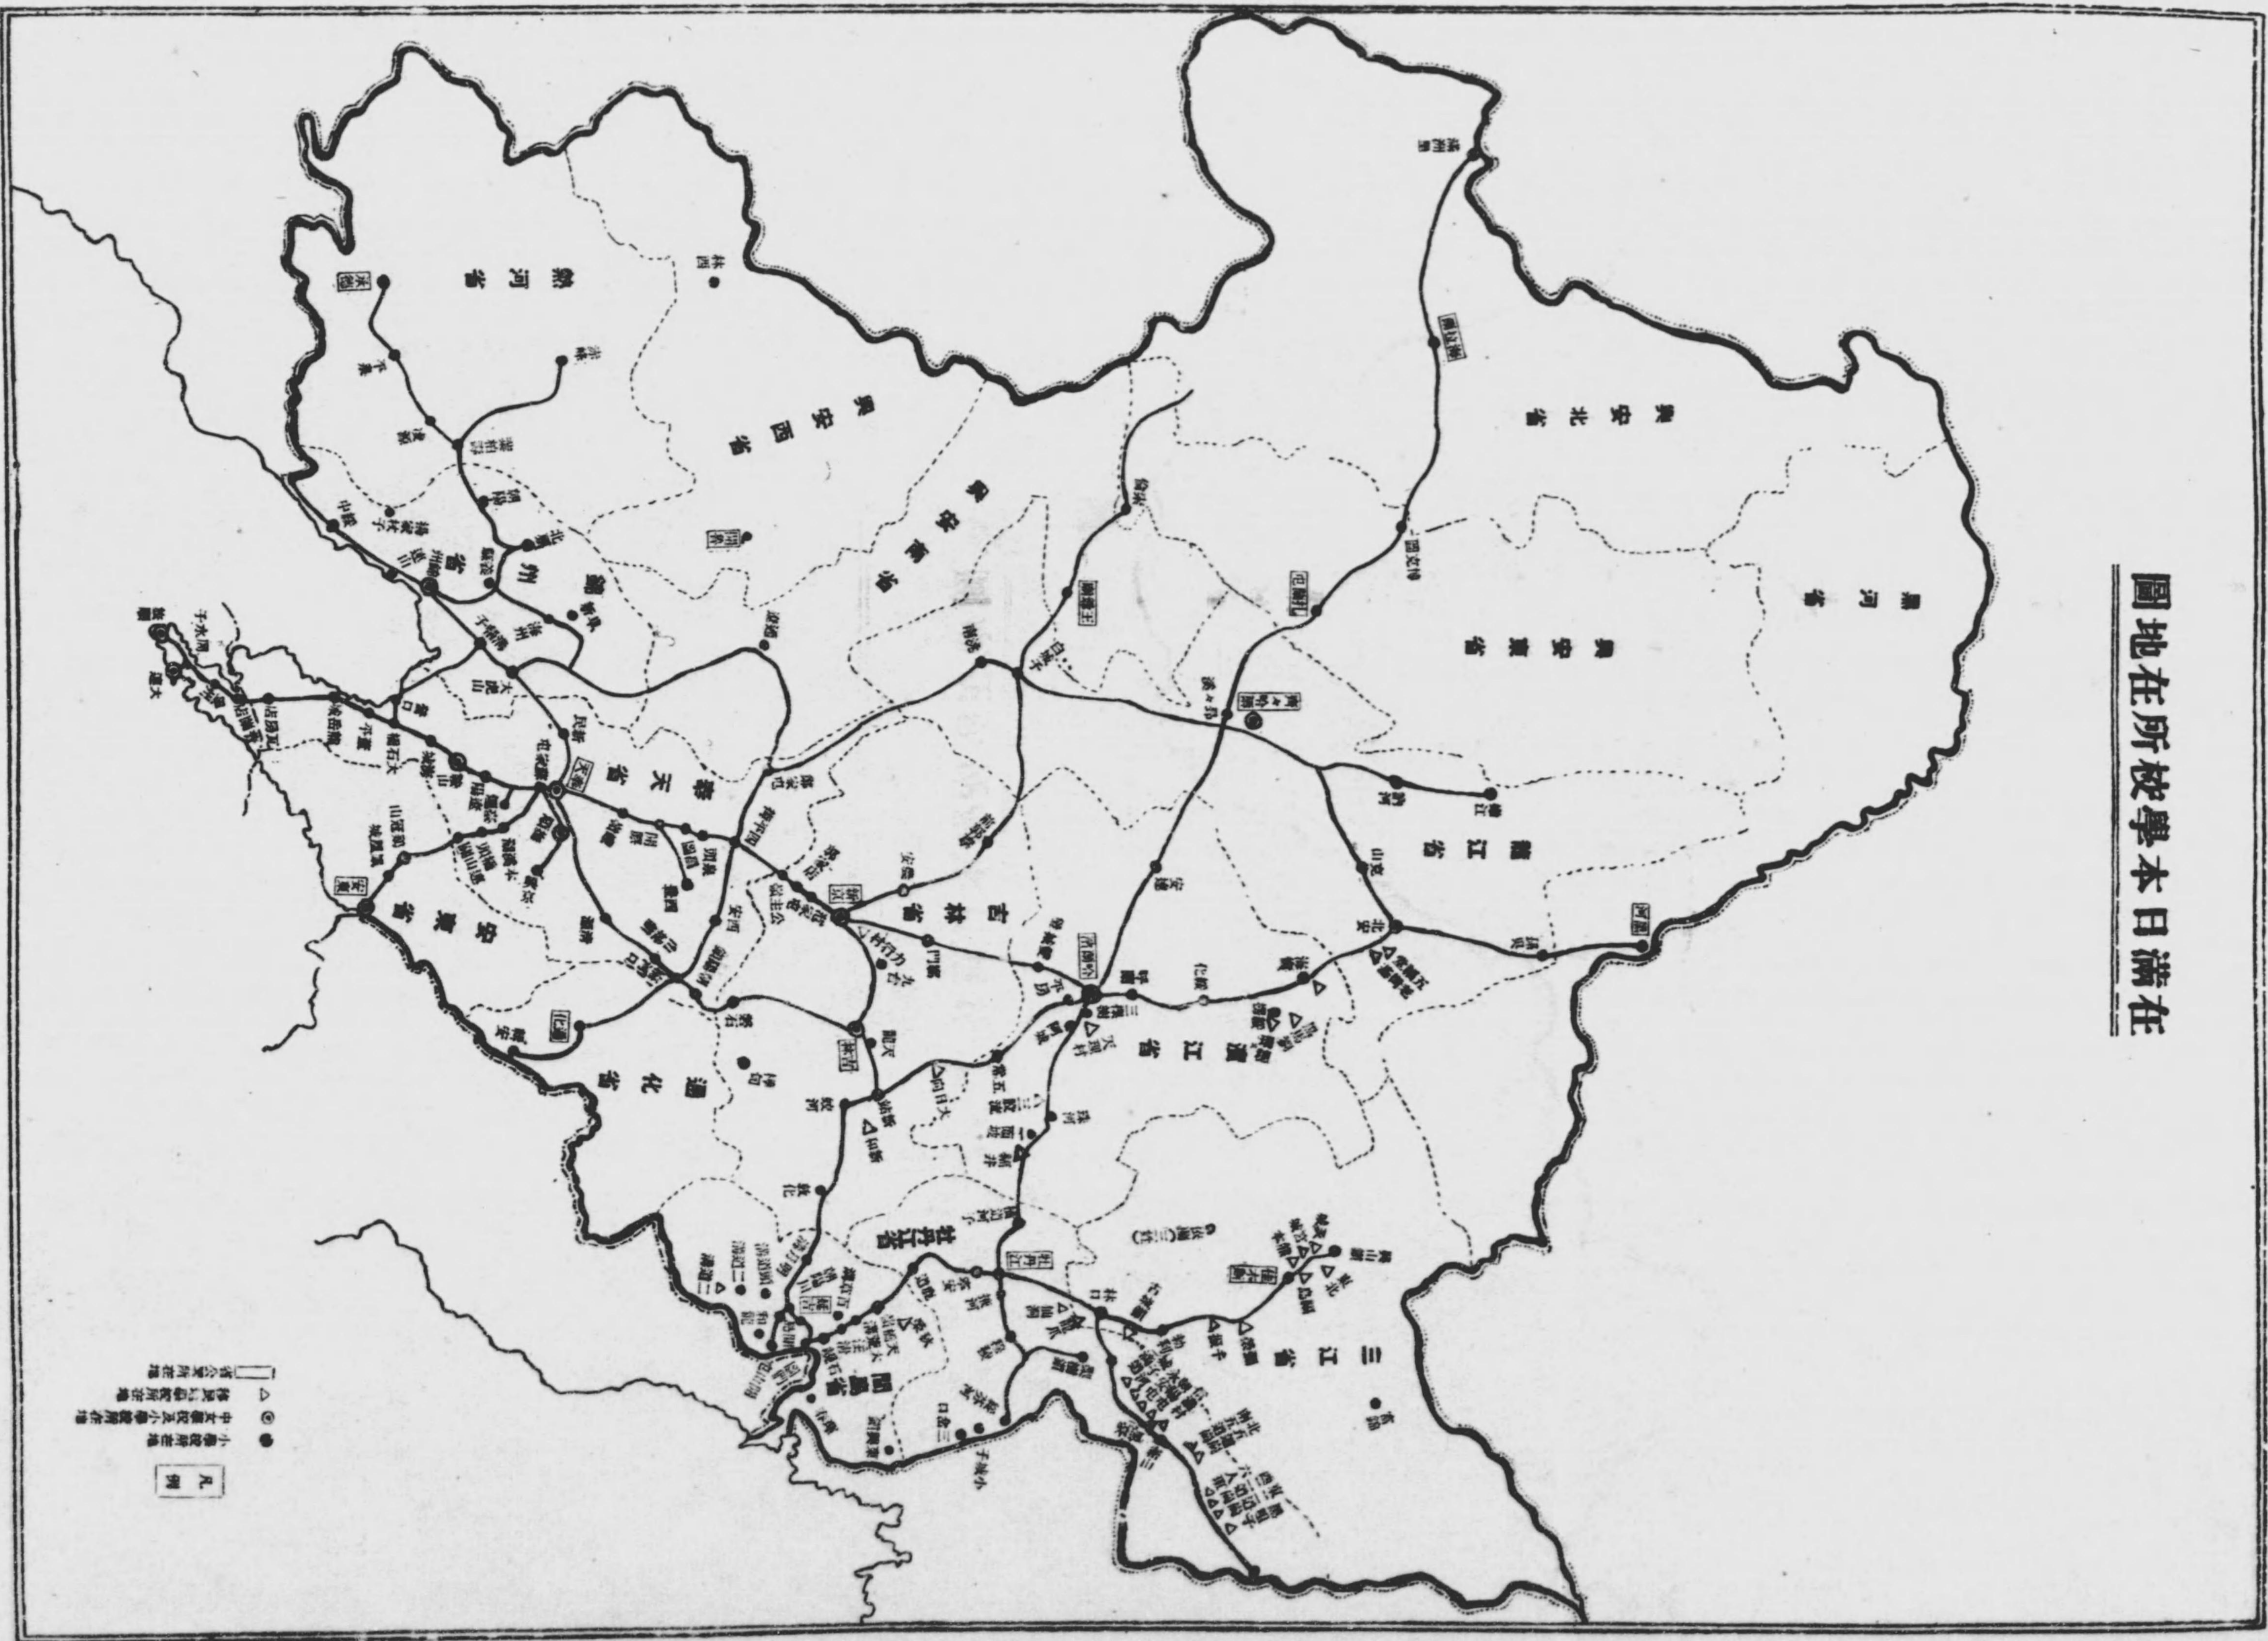

圖地在所校學本日滿在