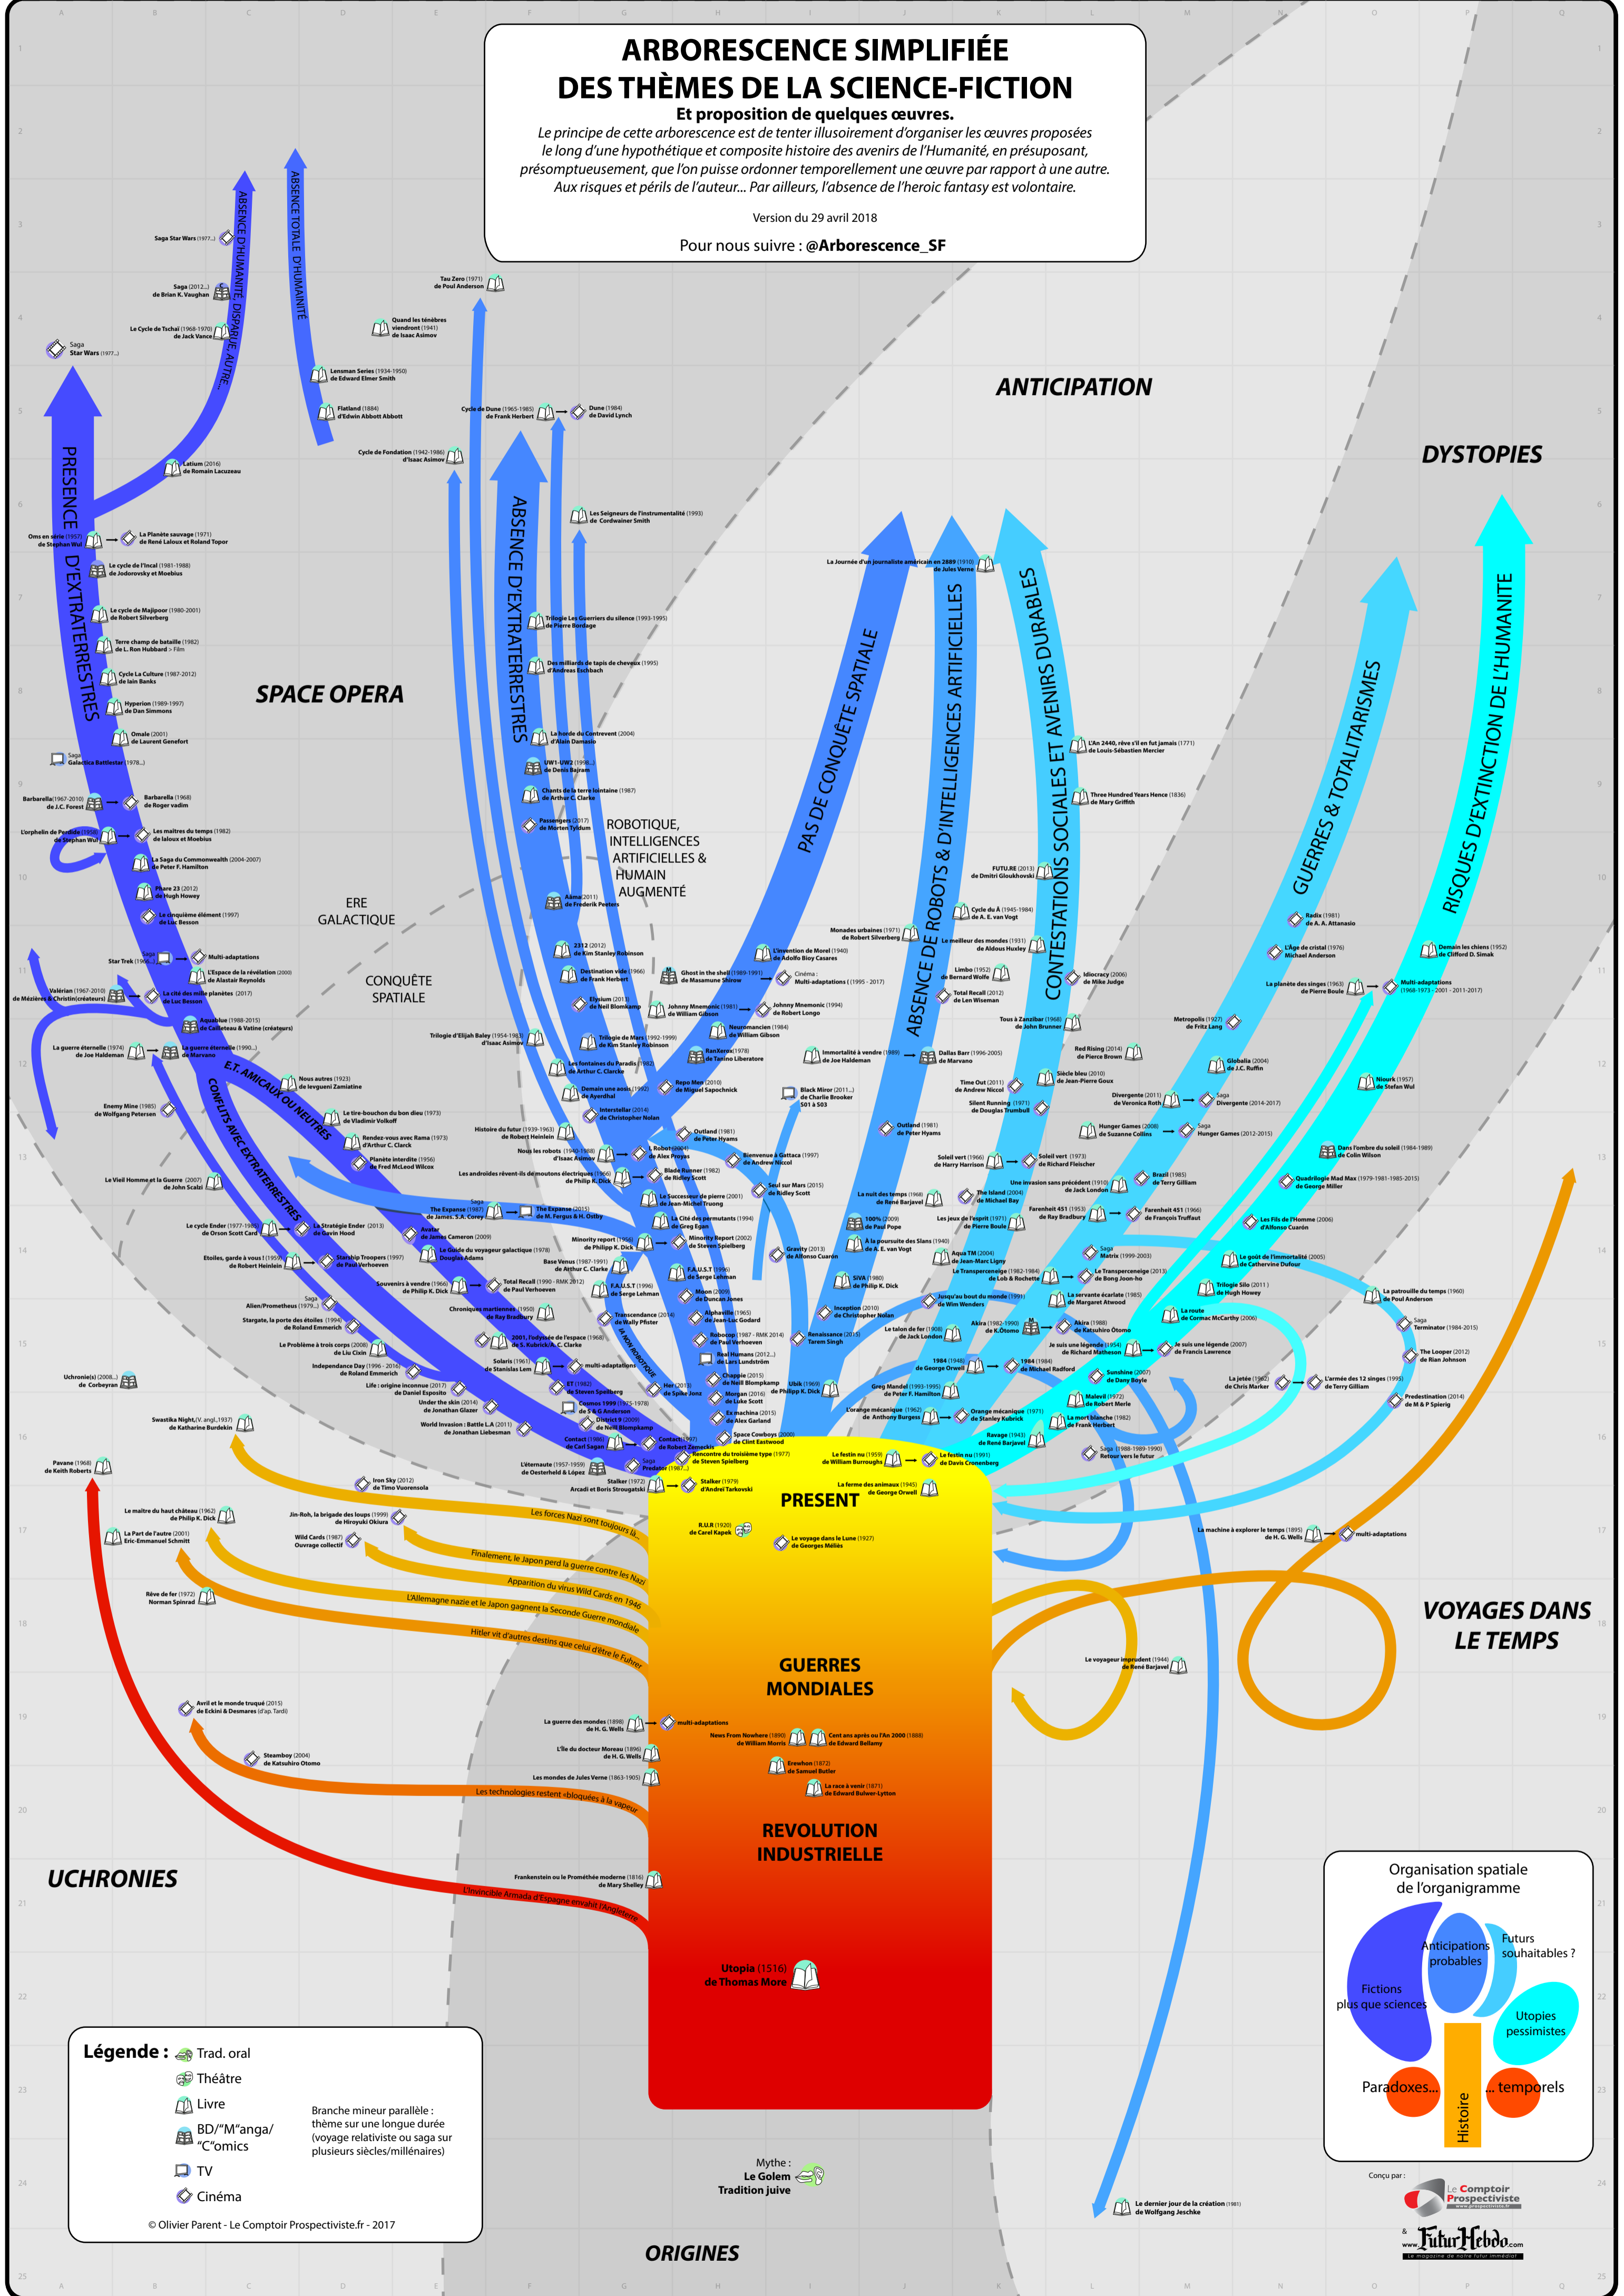

ARBORESCENCE SIMPLIFIÉE DES THÈMES DE LA SCIENCE-FICTION

Et proposition de quelques œuvres.
 Le principe de cette arborescence est de tenter illusoirement d'organiser les œuvres proposées le long d'une hypothétique et composite histoire des avenirs de l'humanité, en présupposant, pratiquement, que l'on puisse ordonner temporellement une œuvre par rapport à une autre. Aux risques et périls de l'auteur... Par ailleurs, l'absence de l'heroic fantasy est volontaire.

Version du 29 avril 2018

Pour nous suivre : @Arborescence_SF

Légende :

- Trad. oral
- Théâtre
- Livre
- BD/"M"anga/"C"omics
- TV
- Cinéma

Branche mineure parallèle : thème sur une longue durée (voyage relativiste ou saga sur plusieurs siècles/millénaires)