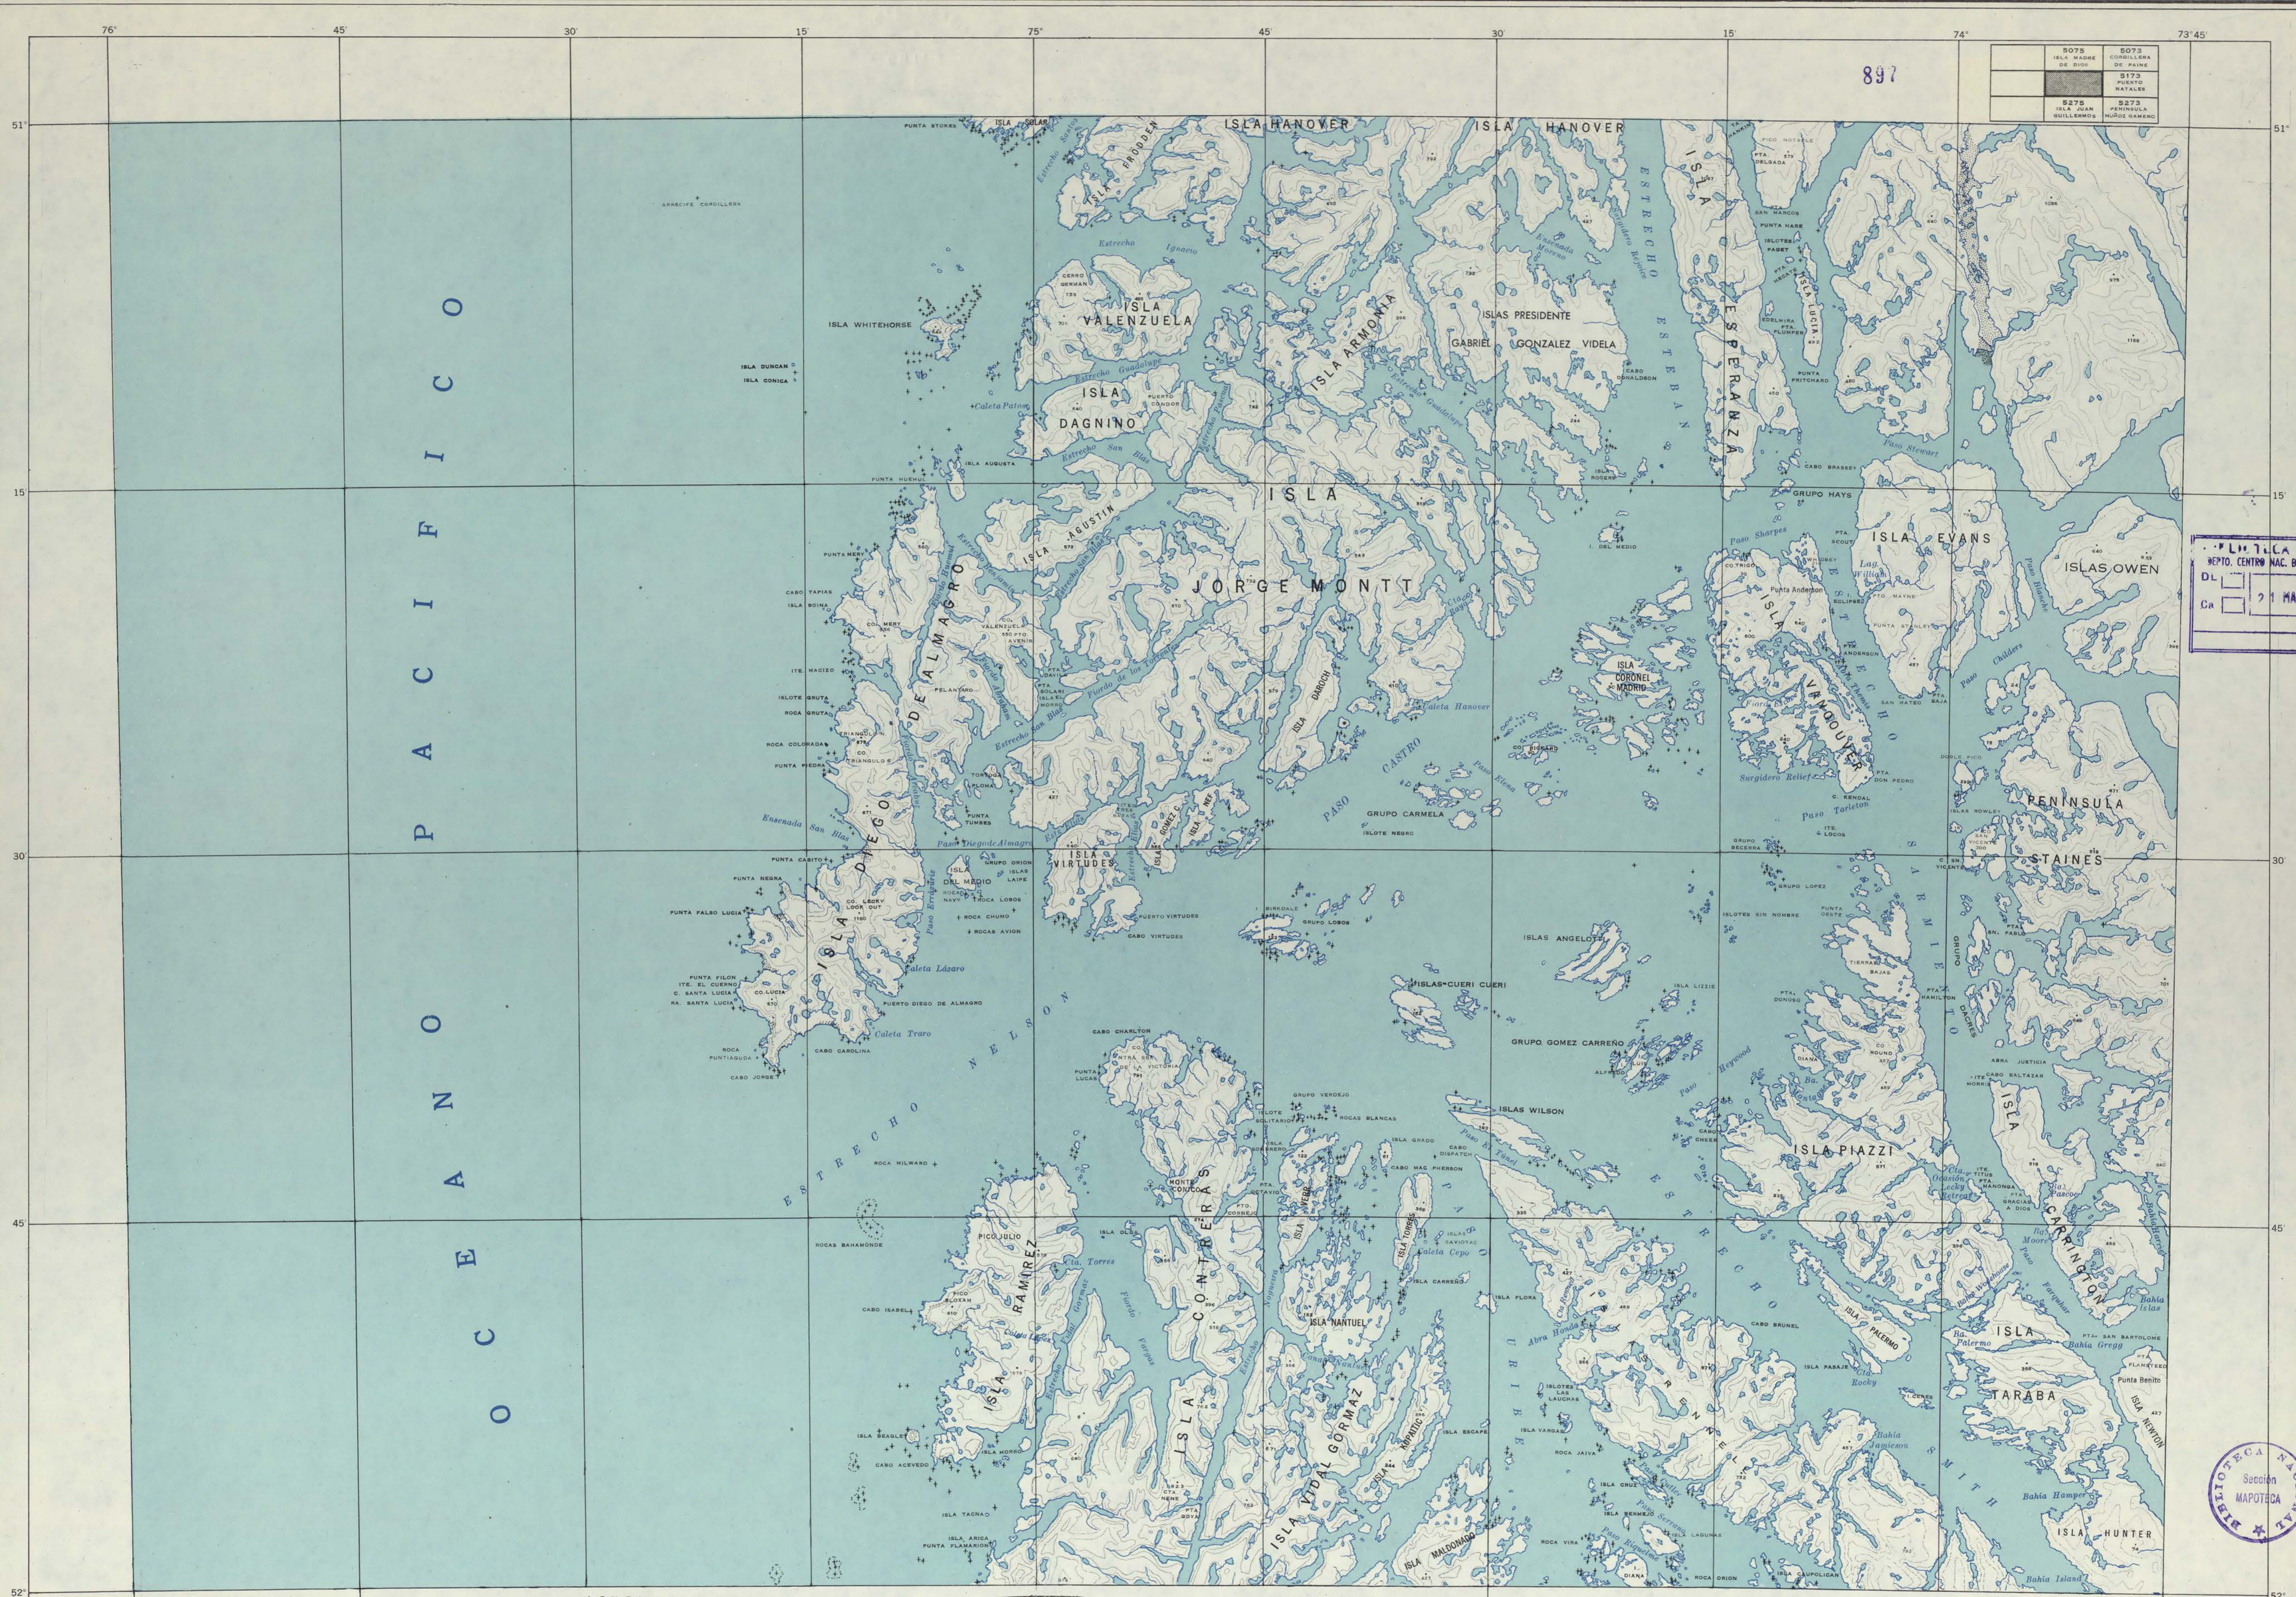

897

5075 ISLA MADRE DE DIOS	5073 CORDILLERA DE PAINE
5175 PUERTO NATALES	
5275 ISLA JUAN GUILLERMO	5273 PENINSULA MORDE SAMENS

PACIFIC OCEAN

PLANTA NACIONAL
DEPTO. CENTRO NAC. DE PROCESOS TECNOLÓGICOS

DL D
 CR 21 MAR 1964 C6

INSCRIPCIÓN N° 13681

- LEYENDA**
- Caminos de 1.ª clase
 - Caminos de 2.ª clase
 - Caminos provisionales y senderos
 - Ferrocarriles
 - Canales de riego
 - Cortes del terreno
 - Terreno anegadizo
 - ★ Faros
 - ++ Rocas
 - Campo de Aviación Militar
 - Aeropuerto Civil
 - Aeropuerto Civil y Militar (mixto)
 - Campo de Aviación

- VALOR DEL DIAGRAMA**
- COMPILACION DE FOTOGRAFIAS TRIMETROGON
 - INFORMACION SOLO DE MAPAS
 - INFORMACION DE MAPAS APROXIMADOS
 - PUNTOS DE CONTROL USADOS EN LA COMPILACION (A EN LA CARTA)

ESCALA 1:250.000