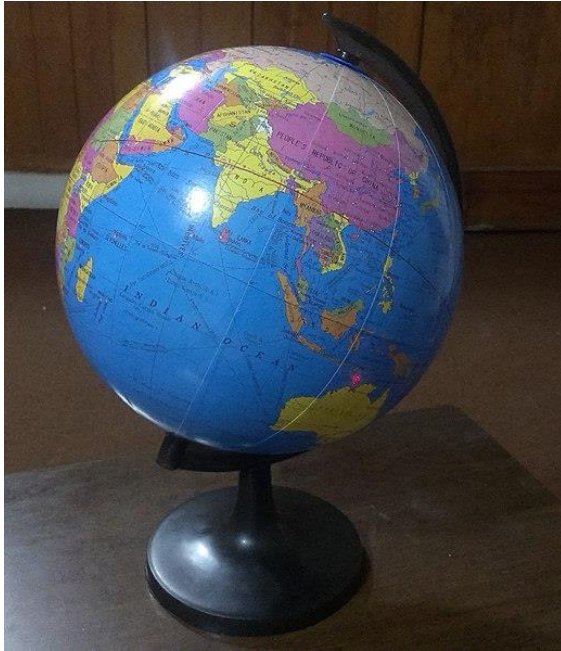

# **Aplikasi Geometri $R^3$ Dalam Kehidupan**

Disusun oleh Bulan Nuri  
Dilisensikan dengan lisensi CC BY-SA 4.0

# PIRAMIDA (LIMAS SEGIEMPAT)

[Gizeh Cheops Chephren BW 1](#) oleh [Berthold Werner](#)  
dilisensikan dengan lisensi [CC BY-SA 3.0](#) dari Wikimedia  
Commons

Piramida merupakan salah satu bentuk aplikasi geometri ruang dalam kehidupan sehari-hari. Piramida memiliki bentuk dan struktur yang sama dengan limas segi empat yang terdiri dari 5 sisi, 5 titik sudut, 8 rusuk, selimut berbentuk segitiga, dan alas berbentuk segi empat.

# KALENG (TABUNG)

[Can of Coca Cola](#) oleh [Willis Lam](#) dilisensikan dengan lisensi [CC BY-SA 2.0](#) dari Wikimedia Commons

Kaleng minuman merupakan bentuk tabung dalam dunia nyata. Hal ini dikarenakan bentuk dan struktur kaleng memiliki kemiripan dengan tabung yaitu memiliki 3 sisi, yang terdiri dari: 1 sisi berbentuk persegi panjang, 2 sisi lainnya berbentuk lingkaran, sisi atas dan bawah berbentuk lingkaran tersebut kongruen dan saling berhadapan, memiliki tinggi dan titik pusat. Namun tabung tidak memiliki bidang diagonal.

# GLOBE (BOLA)

[GEO Globe Image](#) oleh [Harshul.phadke](#)  
dilisensikan dengan lisensi [CC BY-SA 4.0](#)  
dari Wikimedia Commons

Globe atau bola dunia merupakan salah satu bentuk geometri yang paling mudah dikenali. Globe memiliki ciri yang sama dengan bola pada bidang geometri ruang. Ciri-ciri dari bola yaitu memiliki 1 sisi, 1 titik pusat. Berbeda dengan bangun ruang lain yang memiliki berbagai elemen, bola tidak memiliki rusuk, titik sudut, maupun diagonal bidang. Ciri bola tersebut sama dengan ciri pada globe.