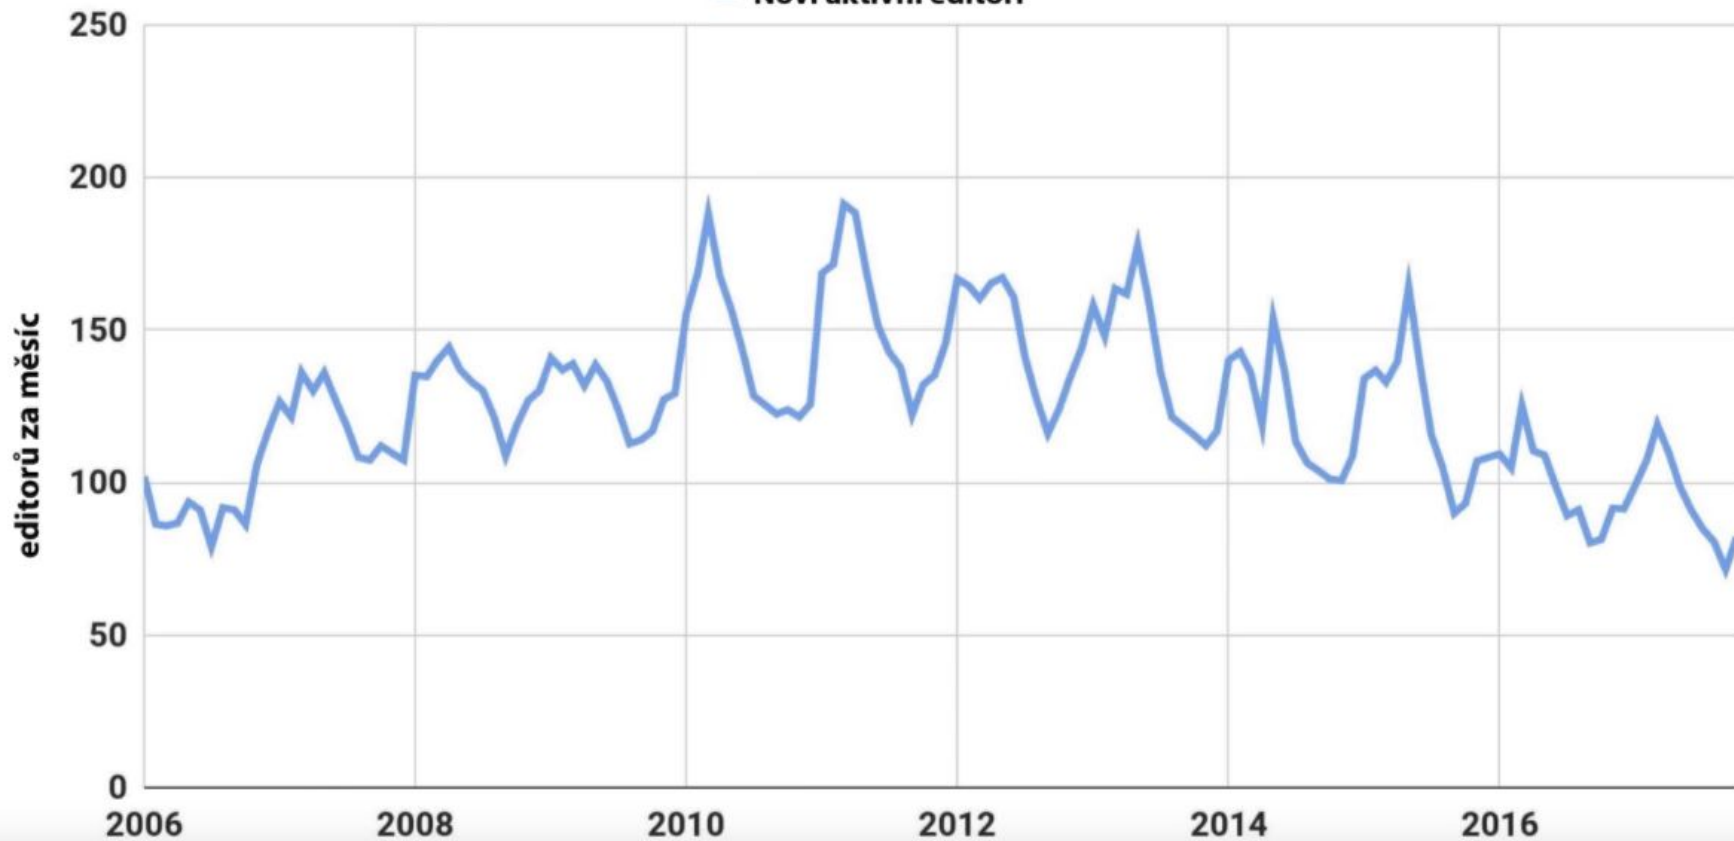

# Průběžné výsledky projektu Zkušenosti nových wikipedistů

Martin Urbanec  
martin.urbanec@wikimedia.cz

— Noví aktivní editoři

위키백과  
우리 모두의 백과사전

WIKIPEDIE  
Otevřená encyklopedie

CZ map: [Rob984 / CC-BY-SA](#)  
KR map: [Ksiom / CC-BY-SA](#)  
Wikipedia logos: WMF / CC-BY-SA