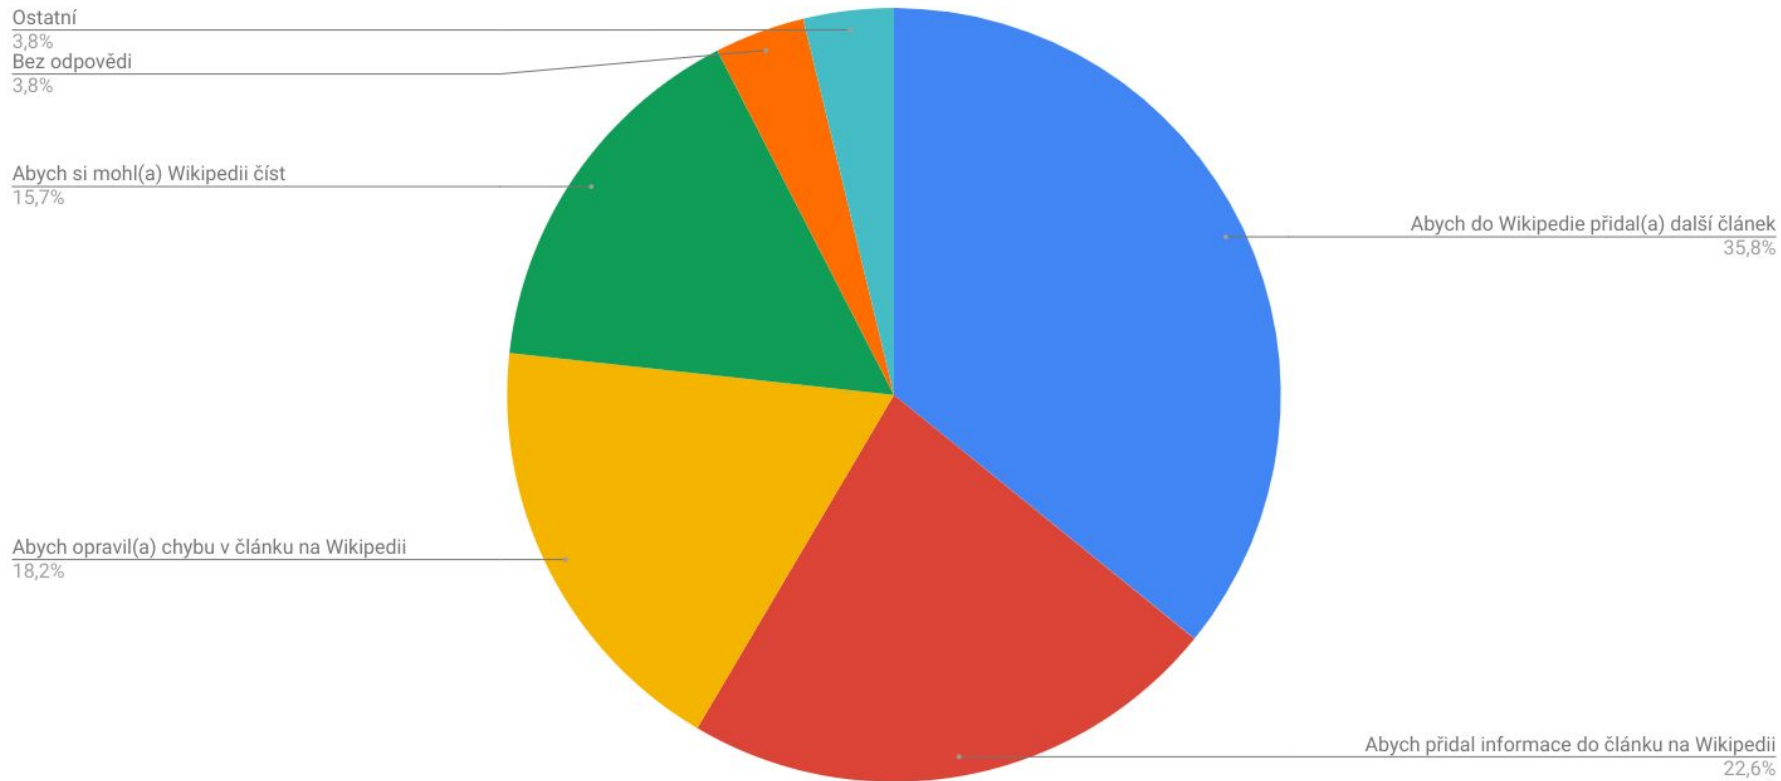

Proč jste se rozhodli se na Wikipedii zaregistrovat?