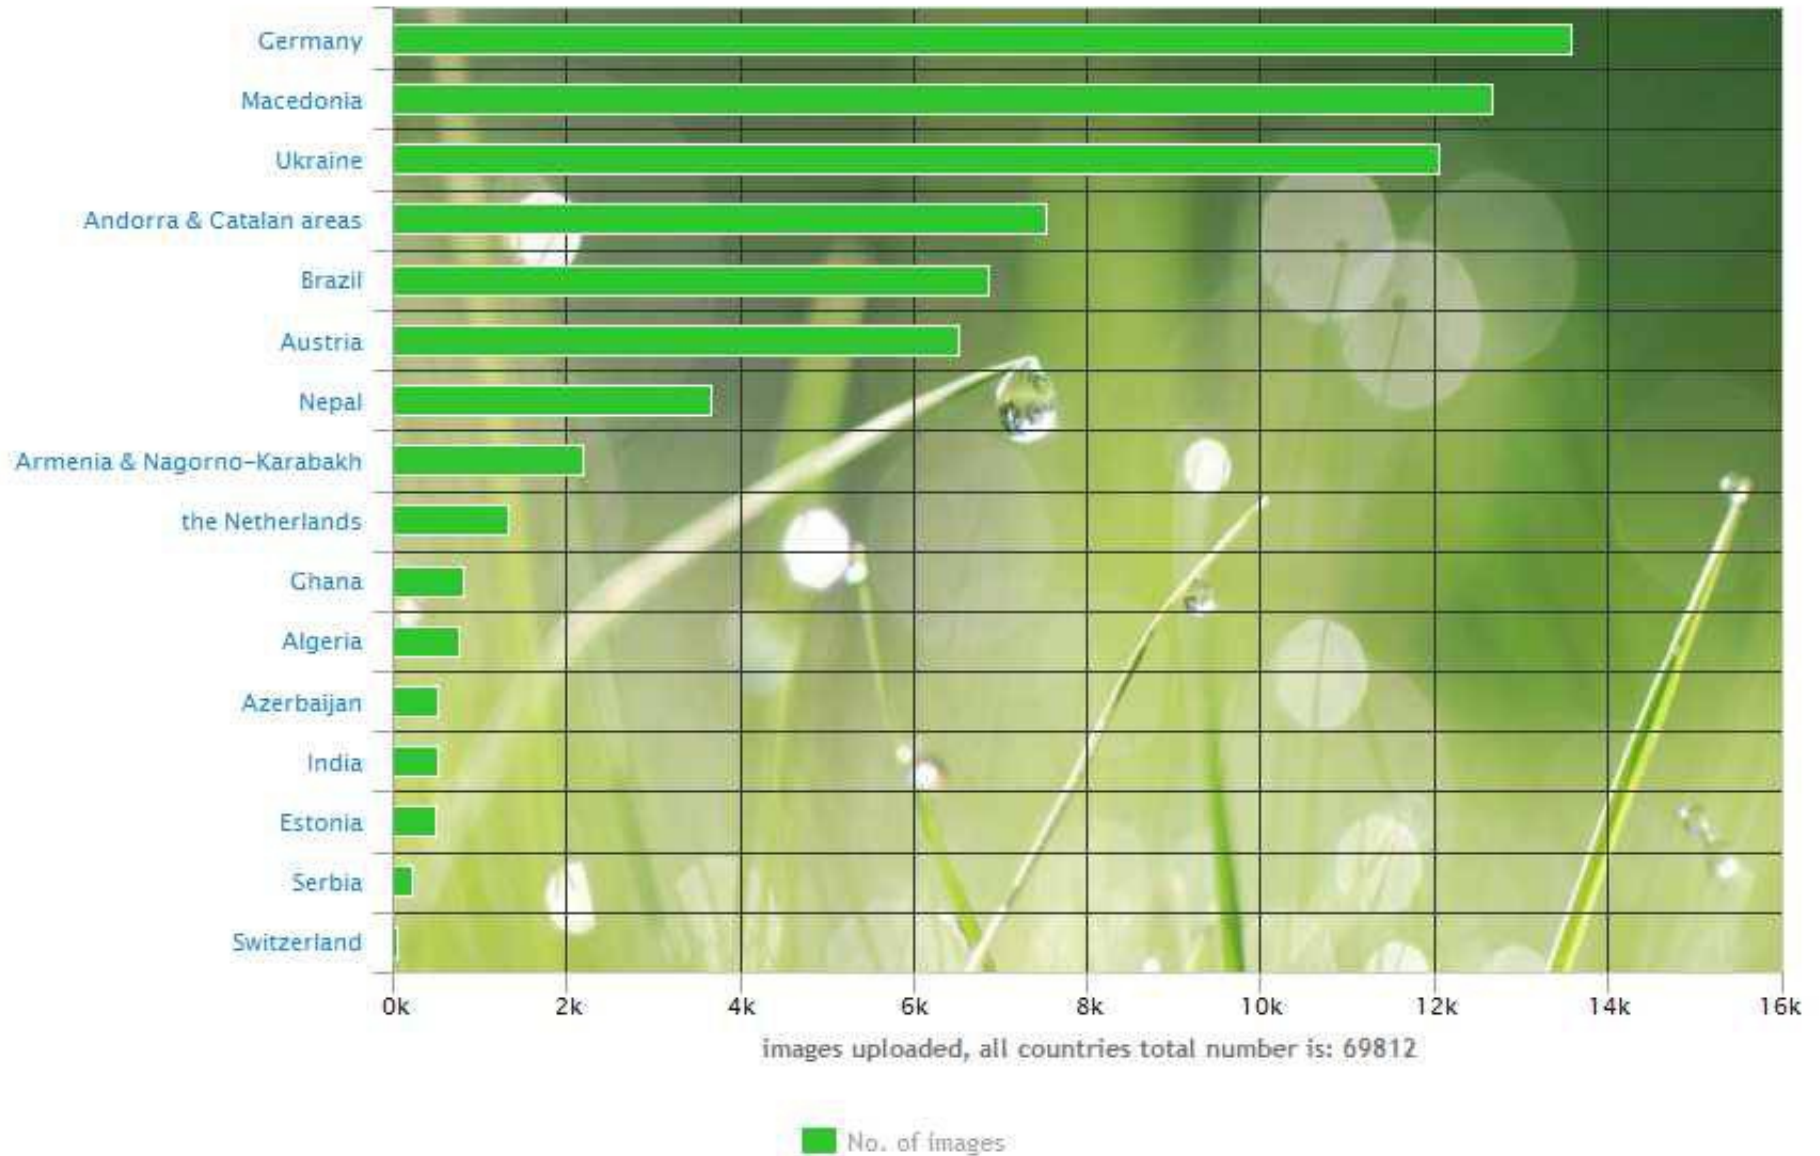

# Estadístiques

**Globals**

Àrea	Fotos	Llocs	Participants
Andorra	631	50	12
Catalunya	5304	445	75
Illes Balears	180	43	11
País Valencià	208	40	14
Total	6323	578	93

**Catalunya**

Àmbit	Fotos	Llocs	Participants
Metropolità	2300	108	33
Comarques Gironines	791	120	45
Camp de Tarragona	345	36	15
Terres de l'Ebre	472	49	14
Ponent	178	25	14
Comarques Centrals	635	48	23
Alt Pirineu i Aran	583	59	29

# Estadístiques

Rànquing d'usuaris per nombre de llocs fotografiats

1. Pere prlpz 125 llocs 2788 fotos
2. DagafeSQV 87 llocs 414 fotos
3. Flickr:MARIA ROSA FERRE ❄️ 80 llocs 574 fotos
4. Enfo 59 llocs 380 fotos
5. Flickr:Ferran Llorens 57 llocs 514 fotos
6. Flickr:Angela Llop 57 llocs 321 fotos
7. Mikipons 48 llocs 104 fotos
8. Isidre blanc 36 llocs 173 fotos
9. Maria planas aulet 28 llocs 65 fotos
10. Seruba 24 llocs 30 fotos

**93 participants**  
**6.323 fotos**  
**578 espais**  
**10% a les wikis**

# Estadístiques

Wiki Loves Earth 2014 images

<http://wikilovesearth.org/stats/>