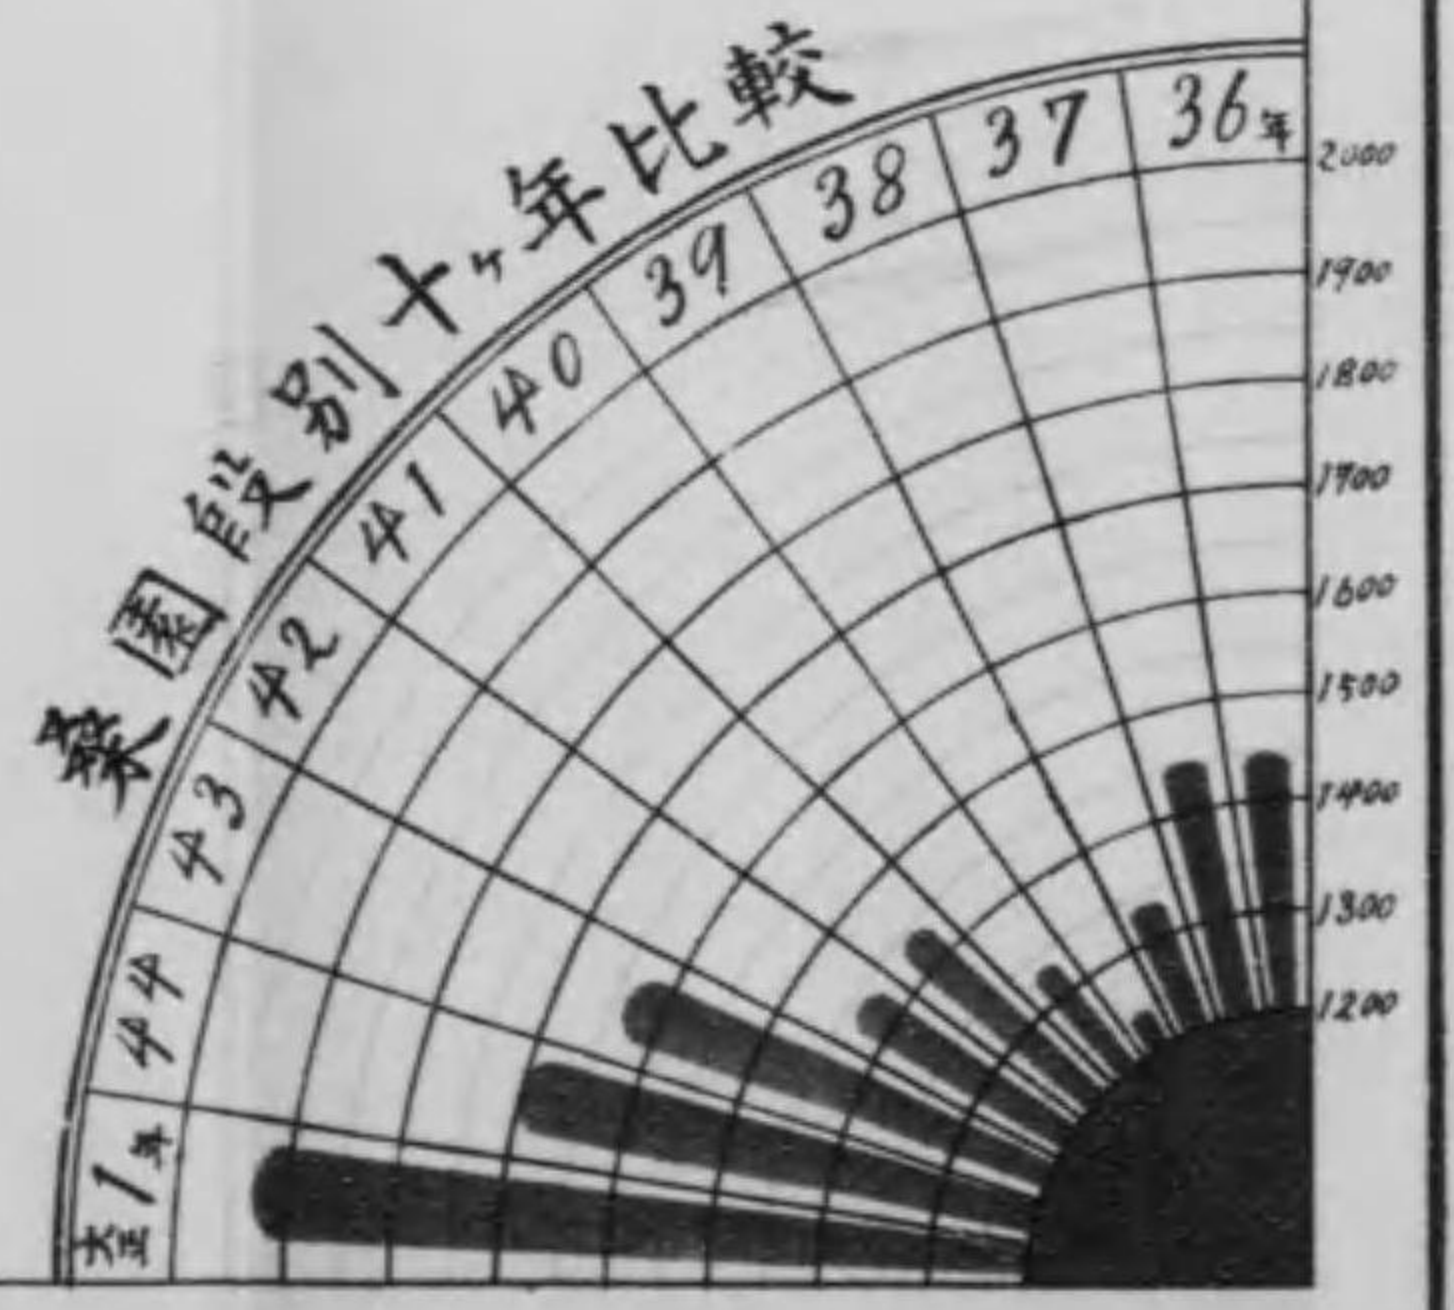

14.21
156

始

142
156

大正元年度

蠶業取締事務成績

和歌山縣蠶業取締所

和歌山縣一覽

露光量違いの為重複撮影