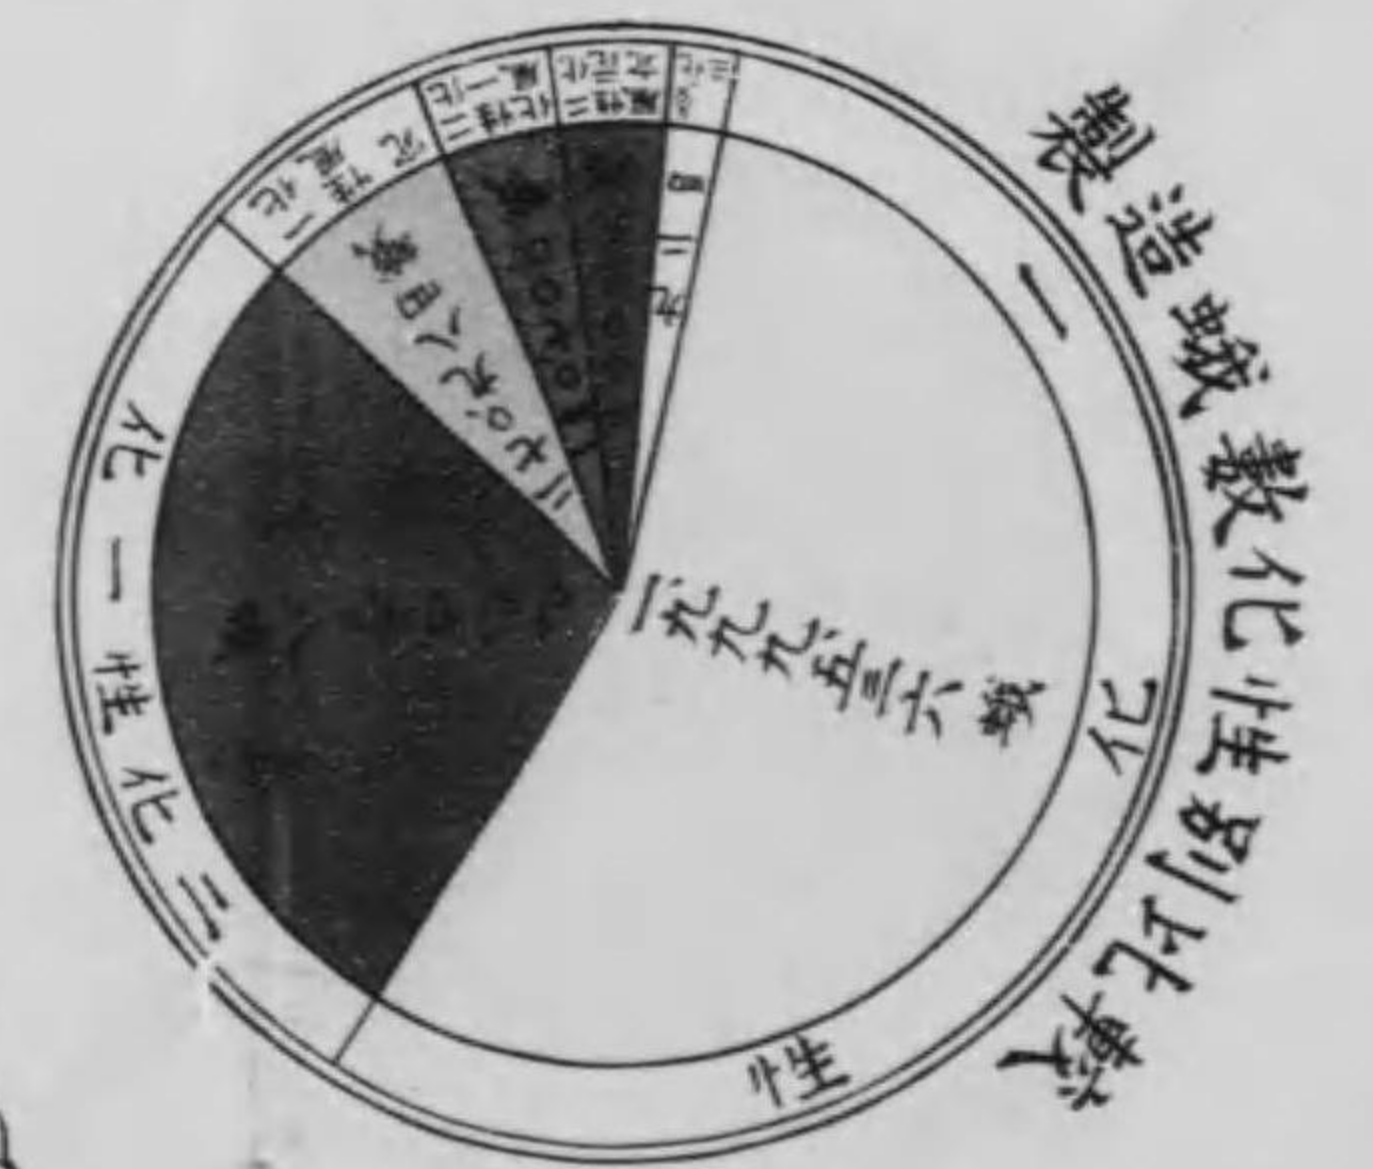

14.21
156

始

142
156

大正元年度

蠶業取締事務成績

和歌山縣蠶業取締所

和歌山縣一覽

露光量違いの為重複撮影