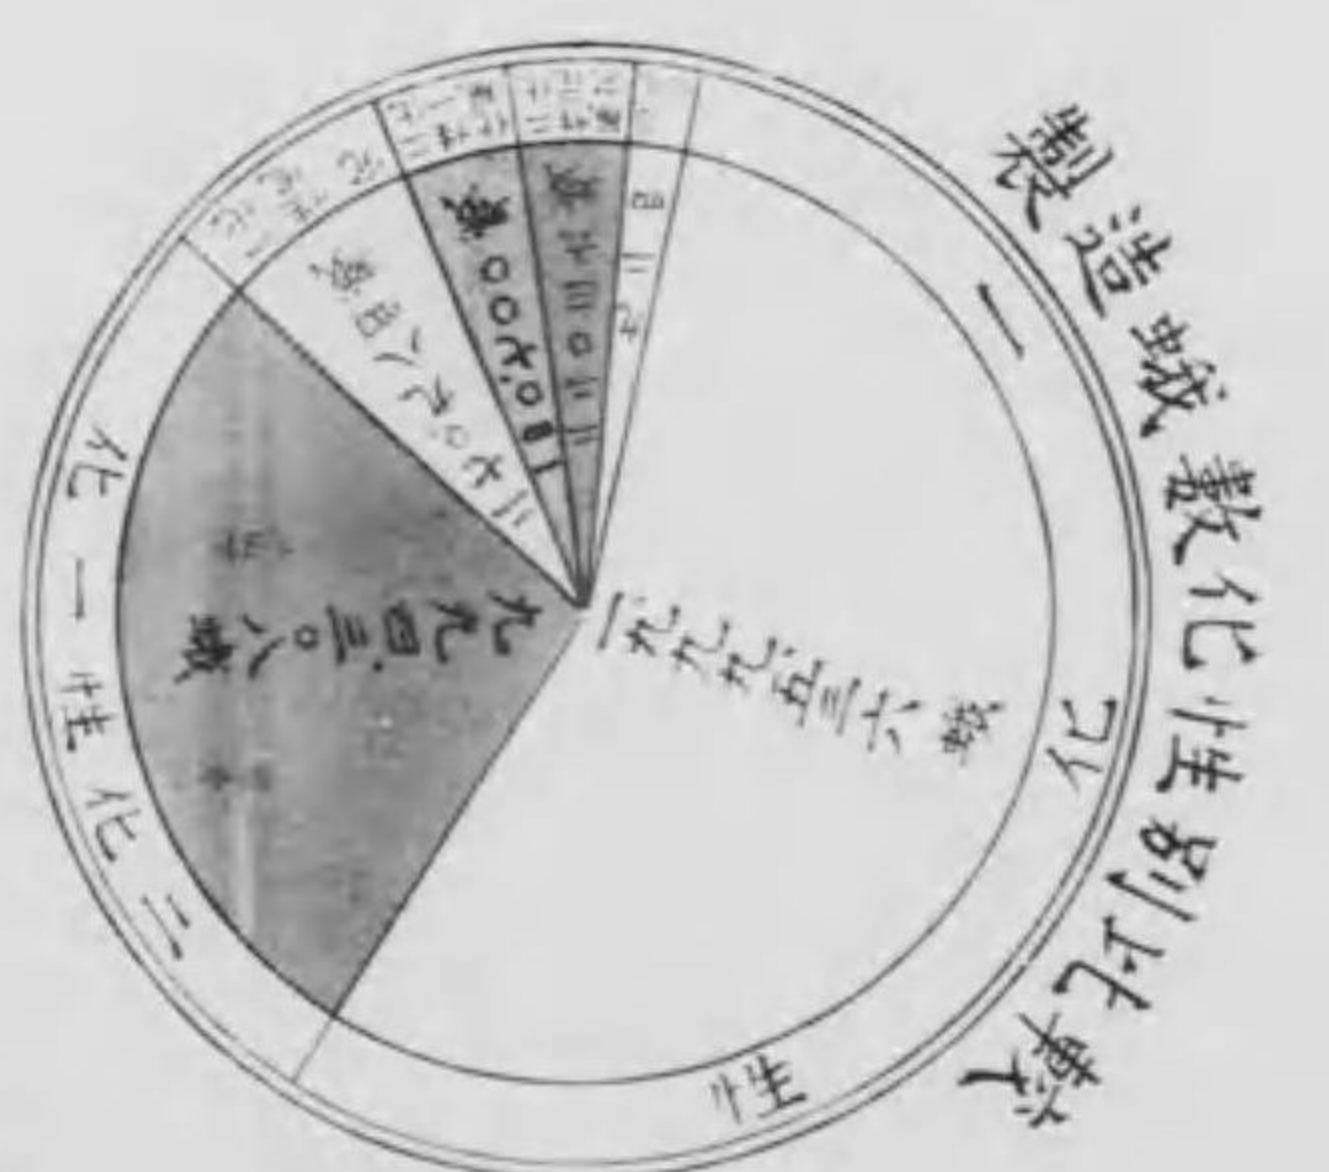

和歌山縣一覽

露光量違いの為重複撮影

●	各種製造
▲	合上支所
△	蠶業研究所
□	郡役所
■	縣廳
—	郡界
—	縣境

九例