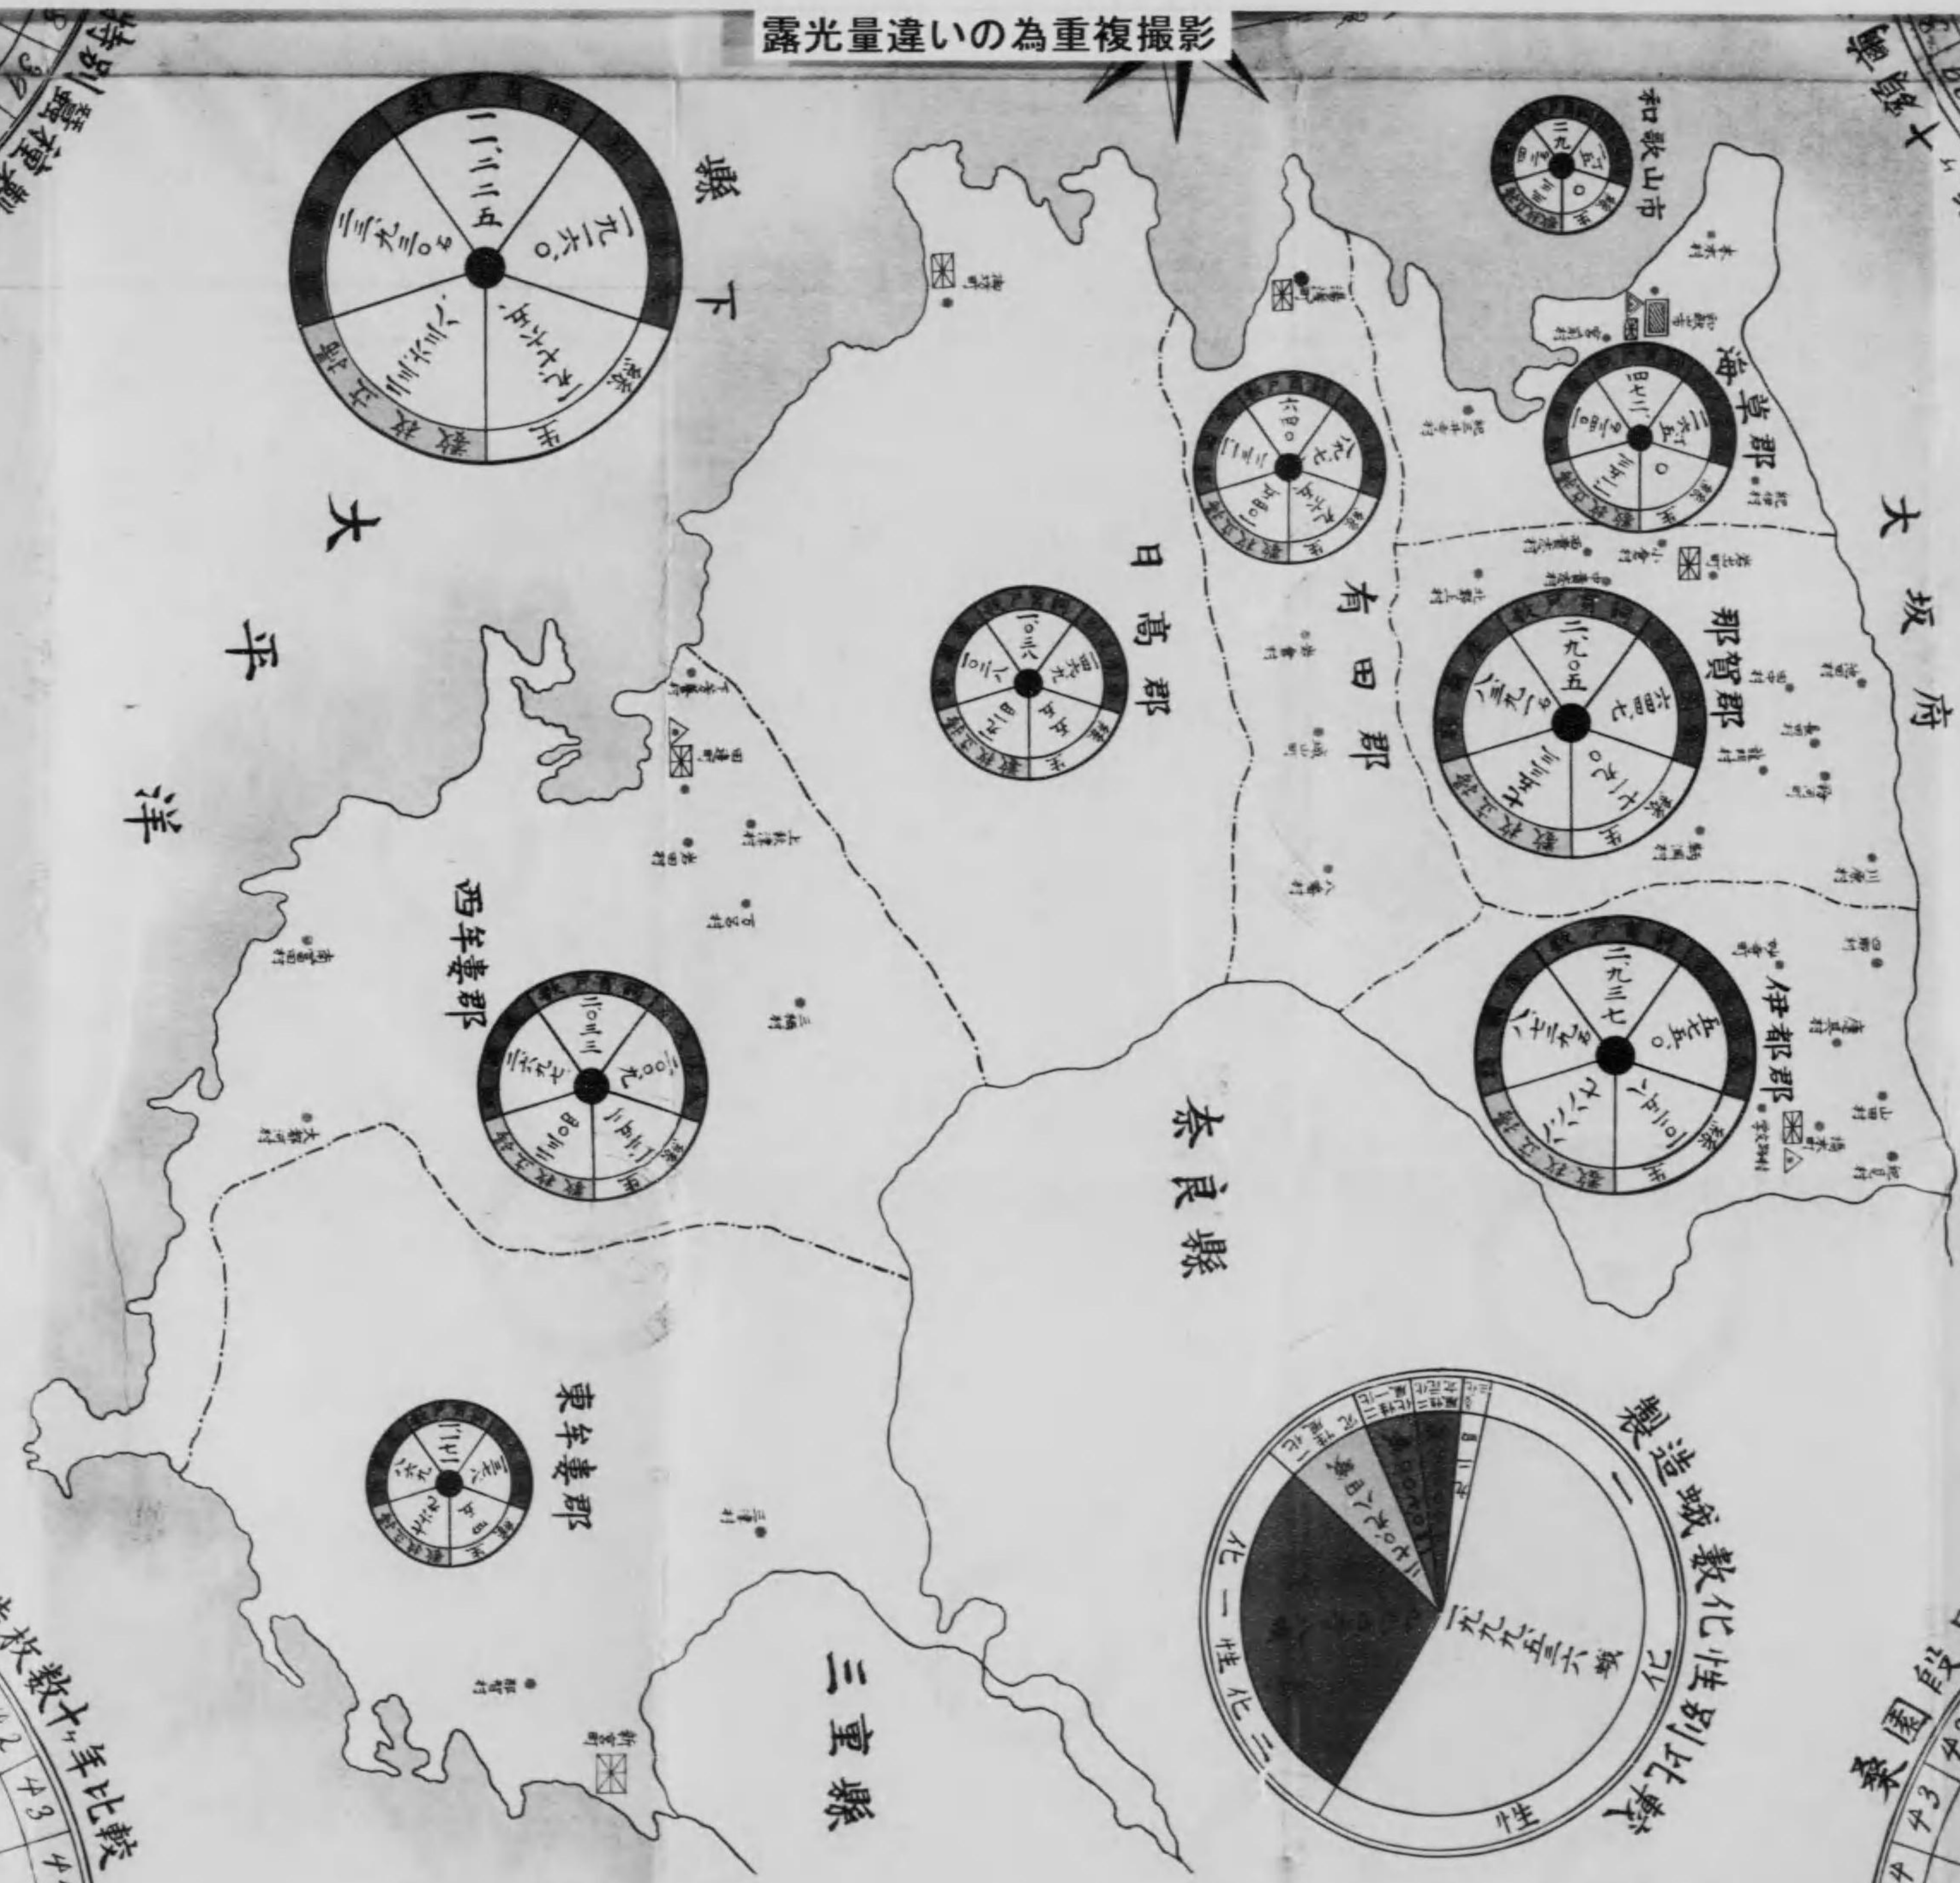

14.21
156

始

142
156

大正元年度

蠶業取締事務成績

和歌山縣蠶業取締所

和歌山縣一覽

露光量違いの為重複撮影

九例	
●	蠶種製造者居村
△	全上支所
▽	蠶基路所
⊠	郡役所
■	縣廳
—	郡界
—	縣境

和歌山縣一覽

露光量違いの為重複撮影

●	各種製造
▲	合上支所
△	蠶業研究所
□	郡役所
■	縣廳
—	郡界
—	縣境

九例

1421
156

要重車電内市
數哩間所留停

江	三	紀三井寺	和歌浦	縣	市和市和
二	0.1	紀三井寺	和歌浦	縣	市和市和
一	0.4	紀三井寺	和歌浦	縣	市和市和
六	0.5	紀三井寺	和歌浦	縣	市和市和
四	0.5	紀三井寺	和歌浦	縣	市和市和
三	0.4	紀三井寺	和歌浦	縣	市和市和
二	0.1	紀三井寺	和歌浦	縣	市和市和
一	0.1	紀三井寺	和歌浦	縣	市和市和