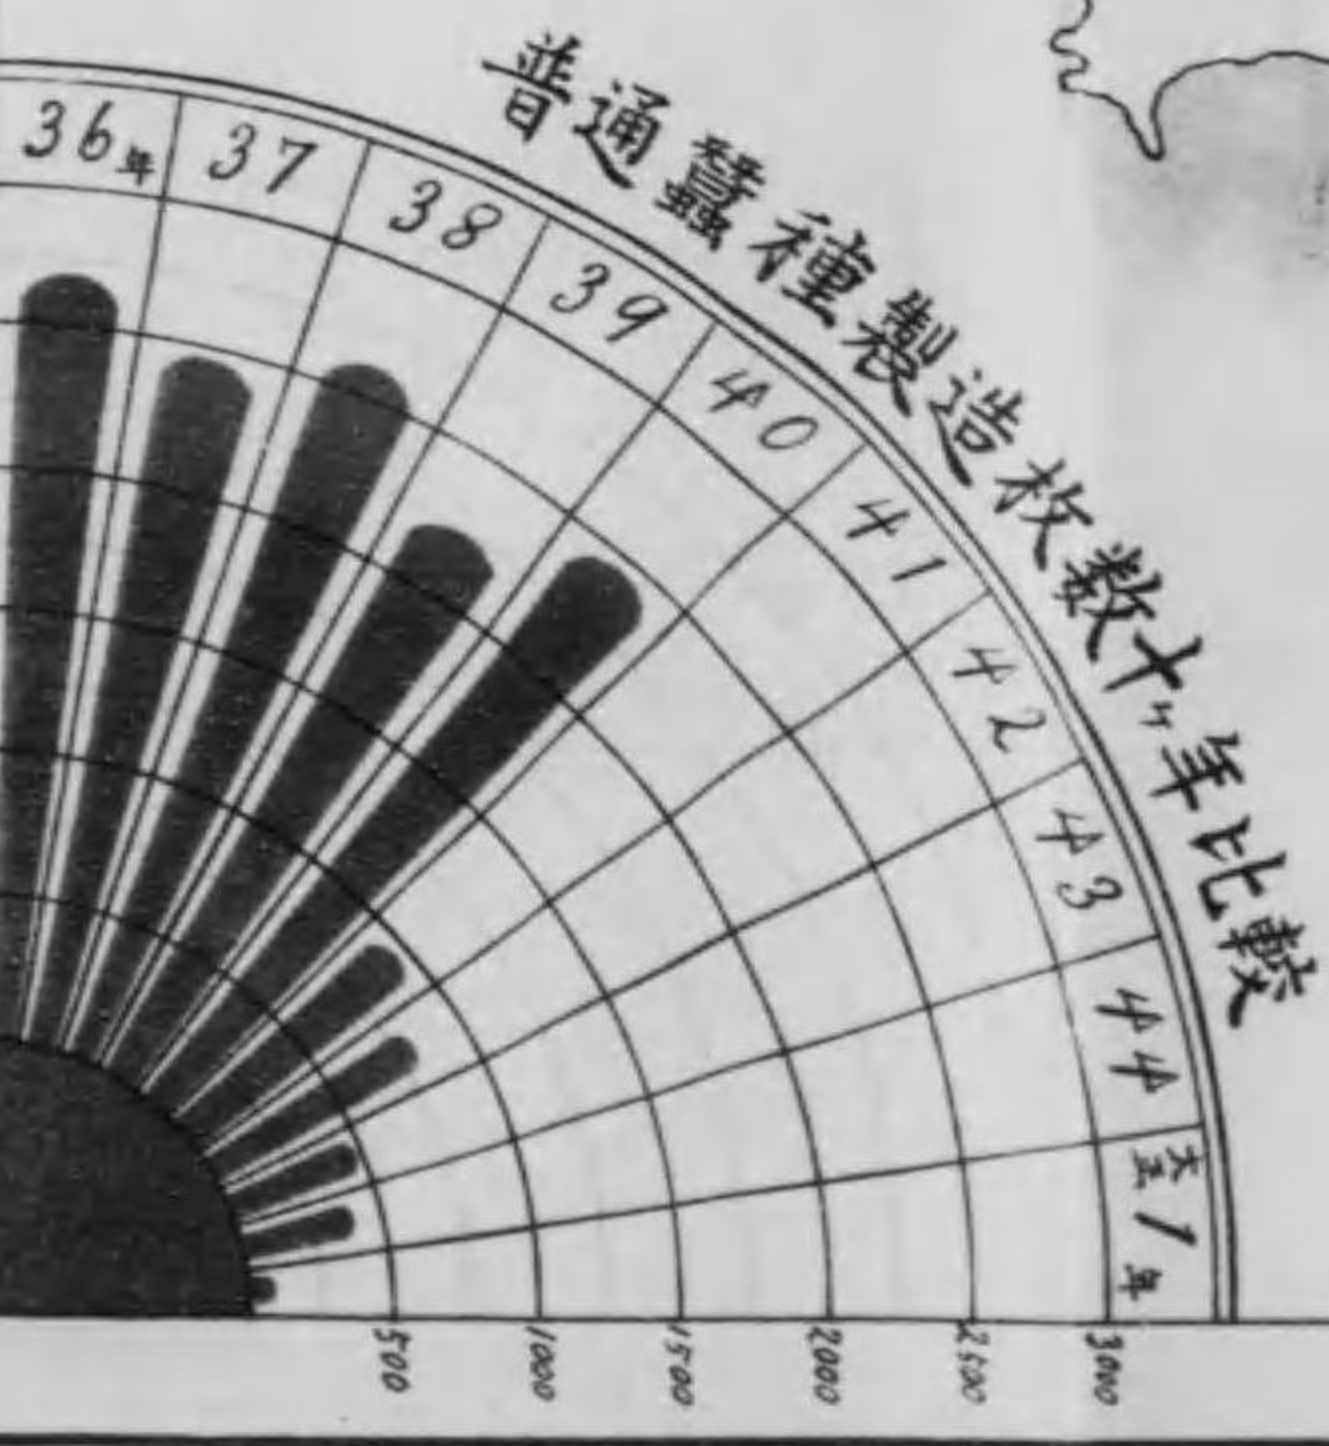

和歌山縣一覽

九例	
●	蠶種製造者居村
△	全上支所
▽	蠶基路所
⊠	郡役所
■	縣廳
—	郡界
—	縣境