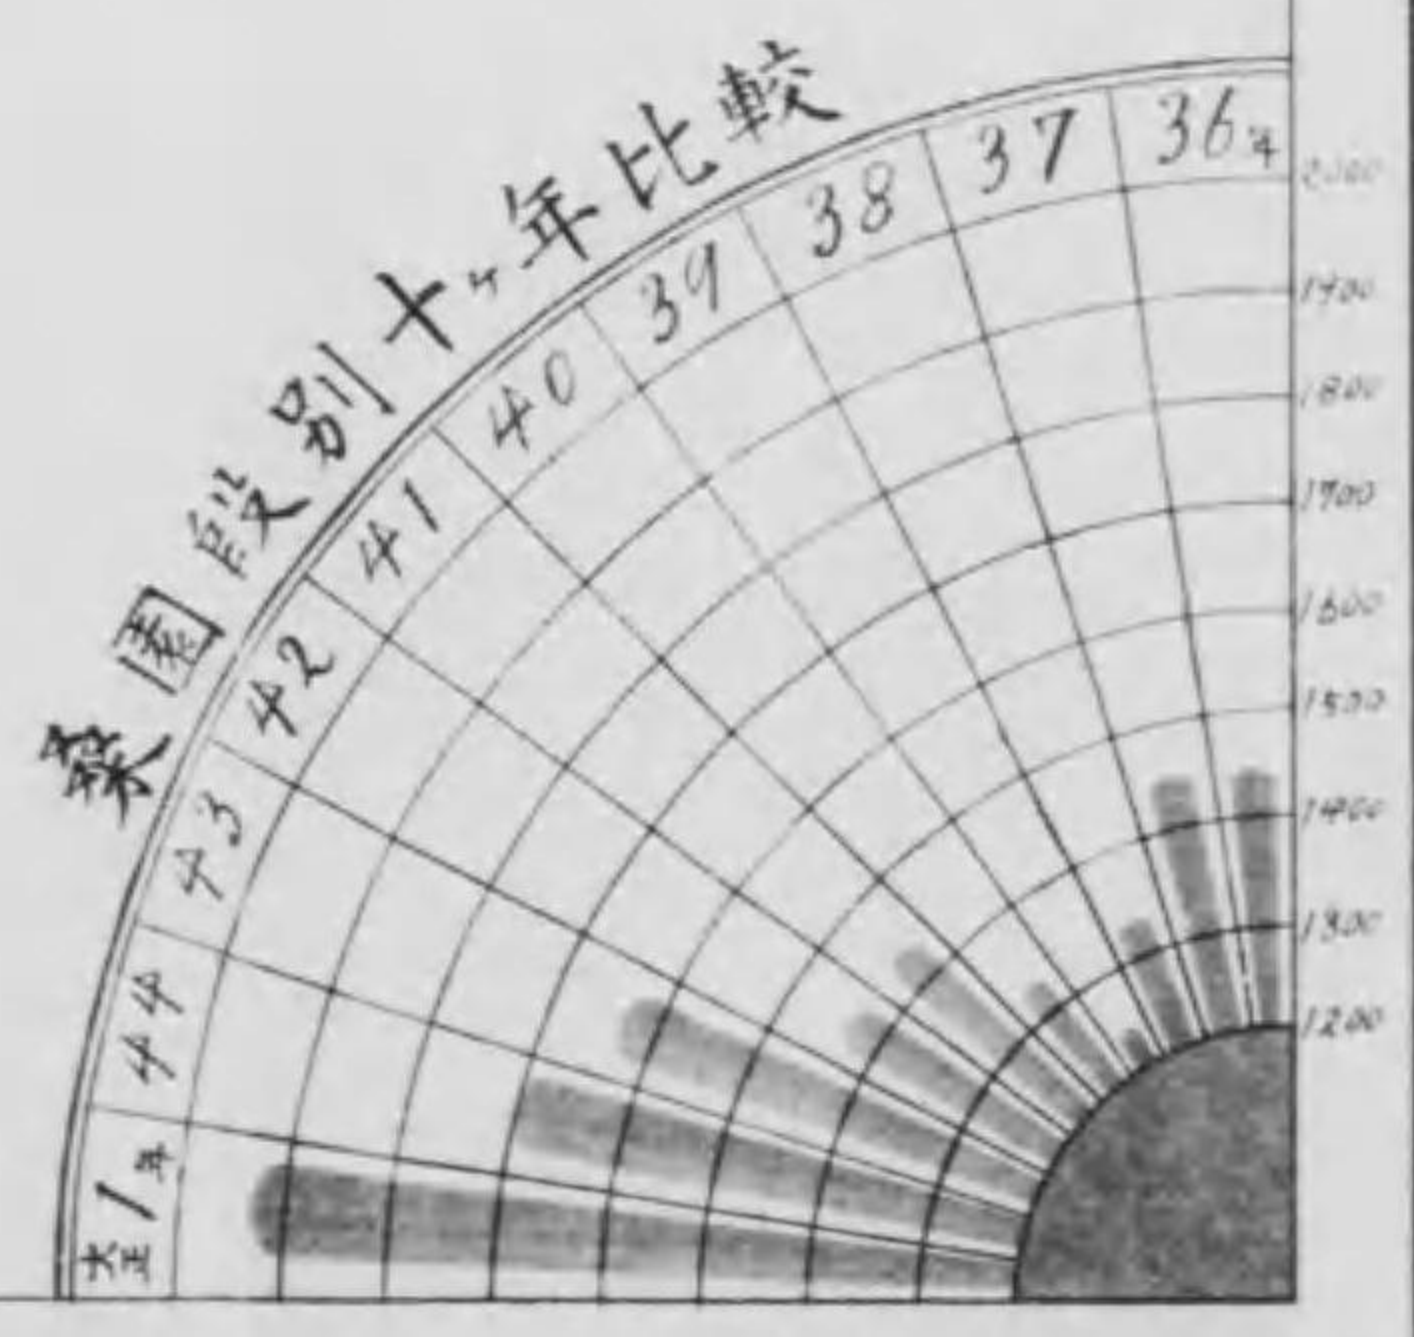

和歌山縣一覽

露光量違いの為重複撮影

●	各種製造
▲	合上支所
△	蠶業研究所
□	郡役所
■	縣廳
—	郡界
—	縣境

九例