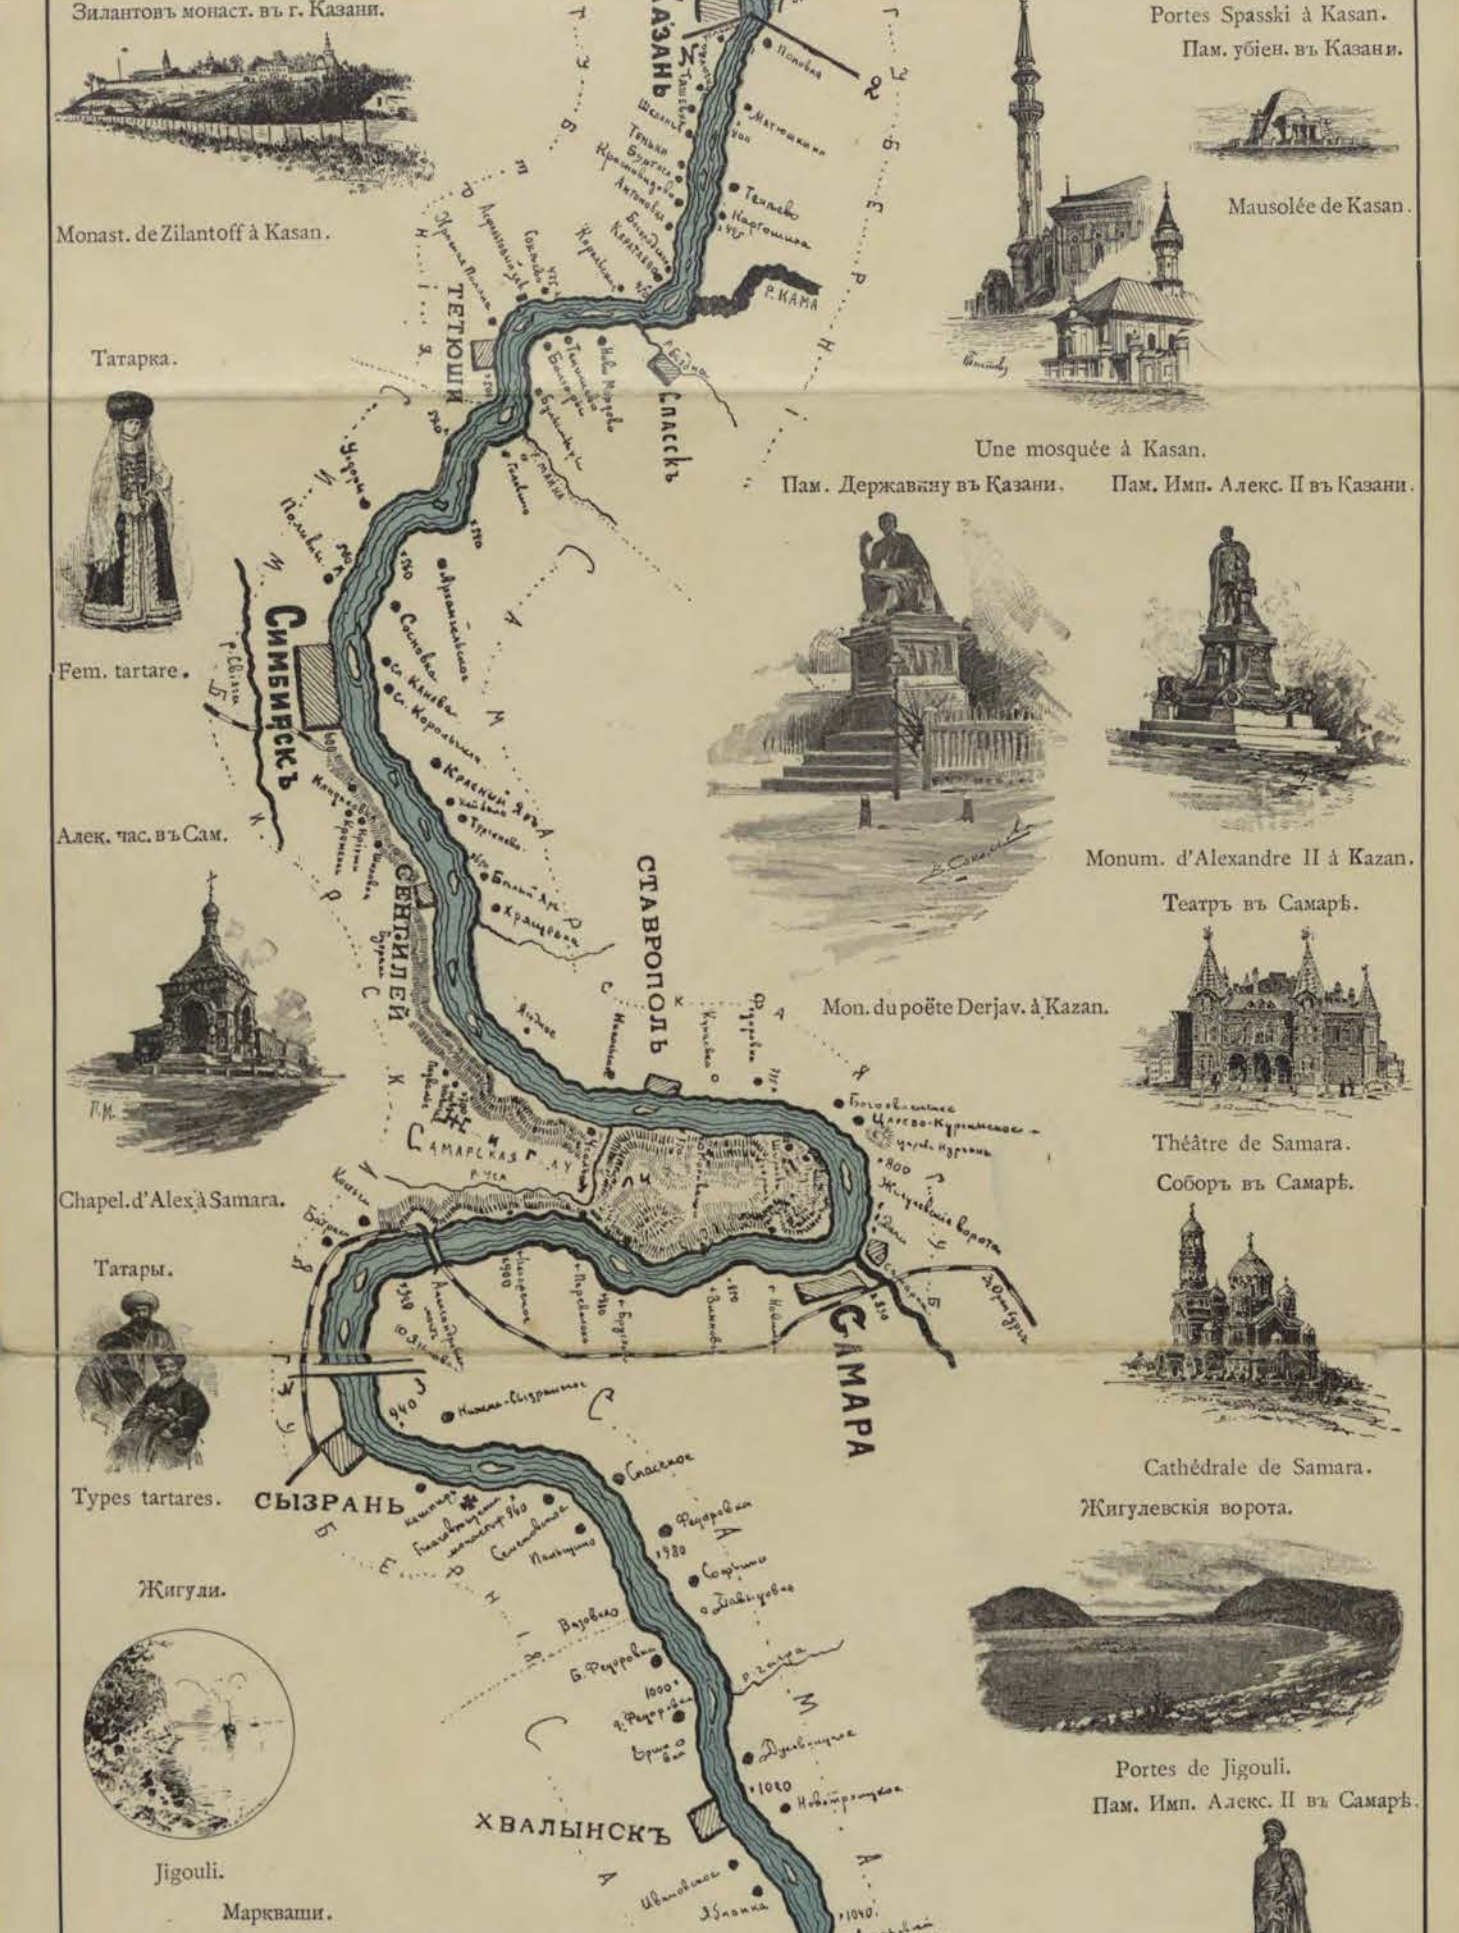

Станция прѣдъ асценсоръ де Сарат.

Татарка.

Fem. tartare.

Алек. час. въ Сам.

Chapel. d'Alex à Samara.

Татары.

Types tartares.

Жигули.

Маркваше.

Молодецкій курганъ.

Molodetskij kourgane.

Повровская слобода.

Mausolée de Kazan.

Пам. Имп. Алекс. II въ Казани.

Monum. d'Alexandre II à Kazan.

Театръ въ Самарѣ.

Théâtre de Samara.

Соборъ въ Самарѣ.

Cathédrale de Samara.

Жигулевскій порота.

Portes de Jigouli.

Пам. Имп. Алекс. II въ Самарѣ.

Мон. d'Alexandre II à Samara.

Присл. у аэлатора въ Саратове.