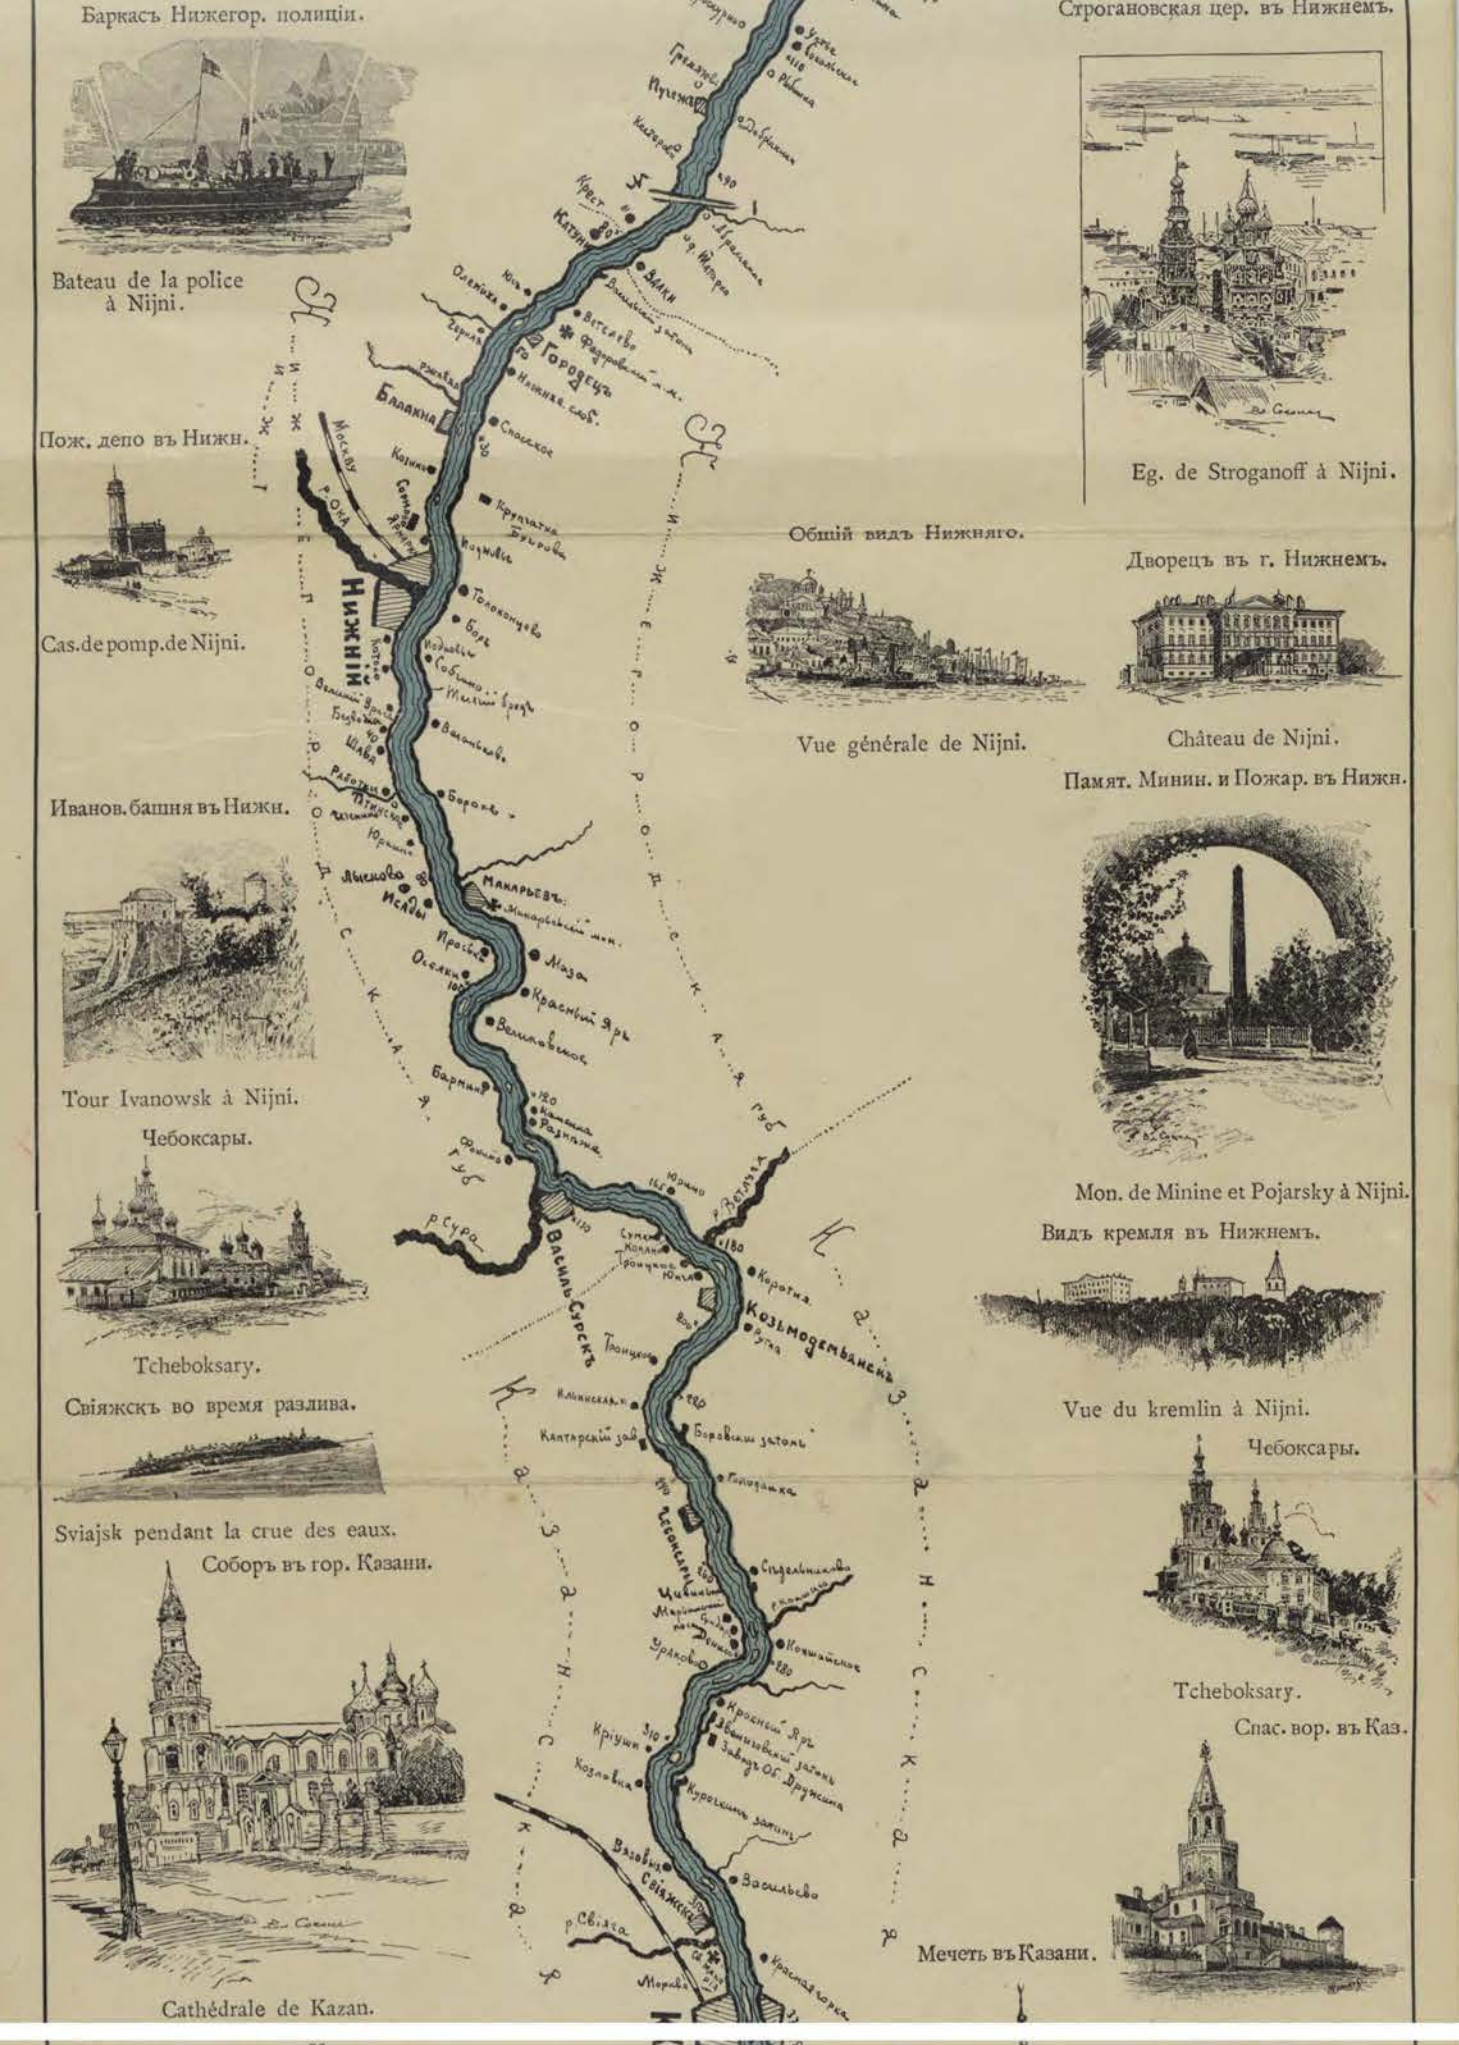

Portes Spasski à Kazan.

Пам. убит. въ Казани.

Пож. депо въ Нижн.

Cas. de pomp. de Nijni.

Иванов. башня въ Нижн.

Tour Ivanowsk à Nijni.

Чебоксары.

Tcheboksary.

Связка въ время разливъ.

Sviatsk pendant la crue des eaux.

Соборъ въ гор. Казани.

Cathédrale de Kazan.

Дворецъ въ г. Нижнемъ.

Château de Nijni.

Памят. Минина и Пожар. въ Нижн.

Mon. de Minine et Pojarsky à Nijni.

Видъ кремля въ Нижнемъ.

Vue du kremlin à Nijni.

Чебоксары.

Tcheboksary.

Спас. пор. въ Каз.

Mечеть въ Казани.