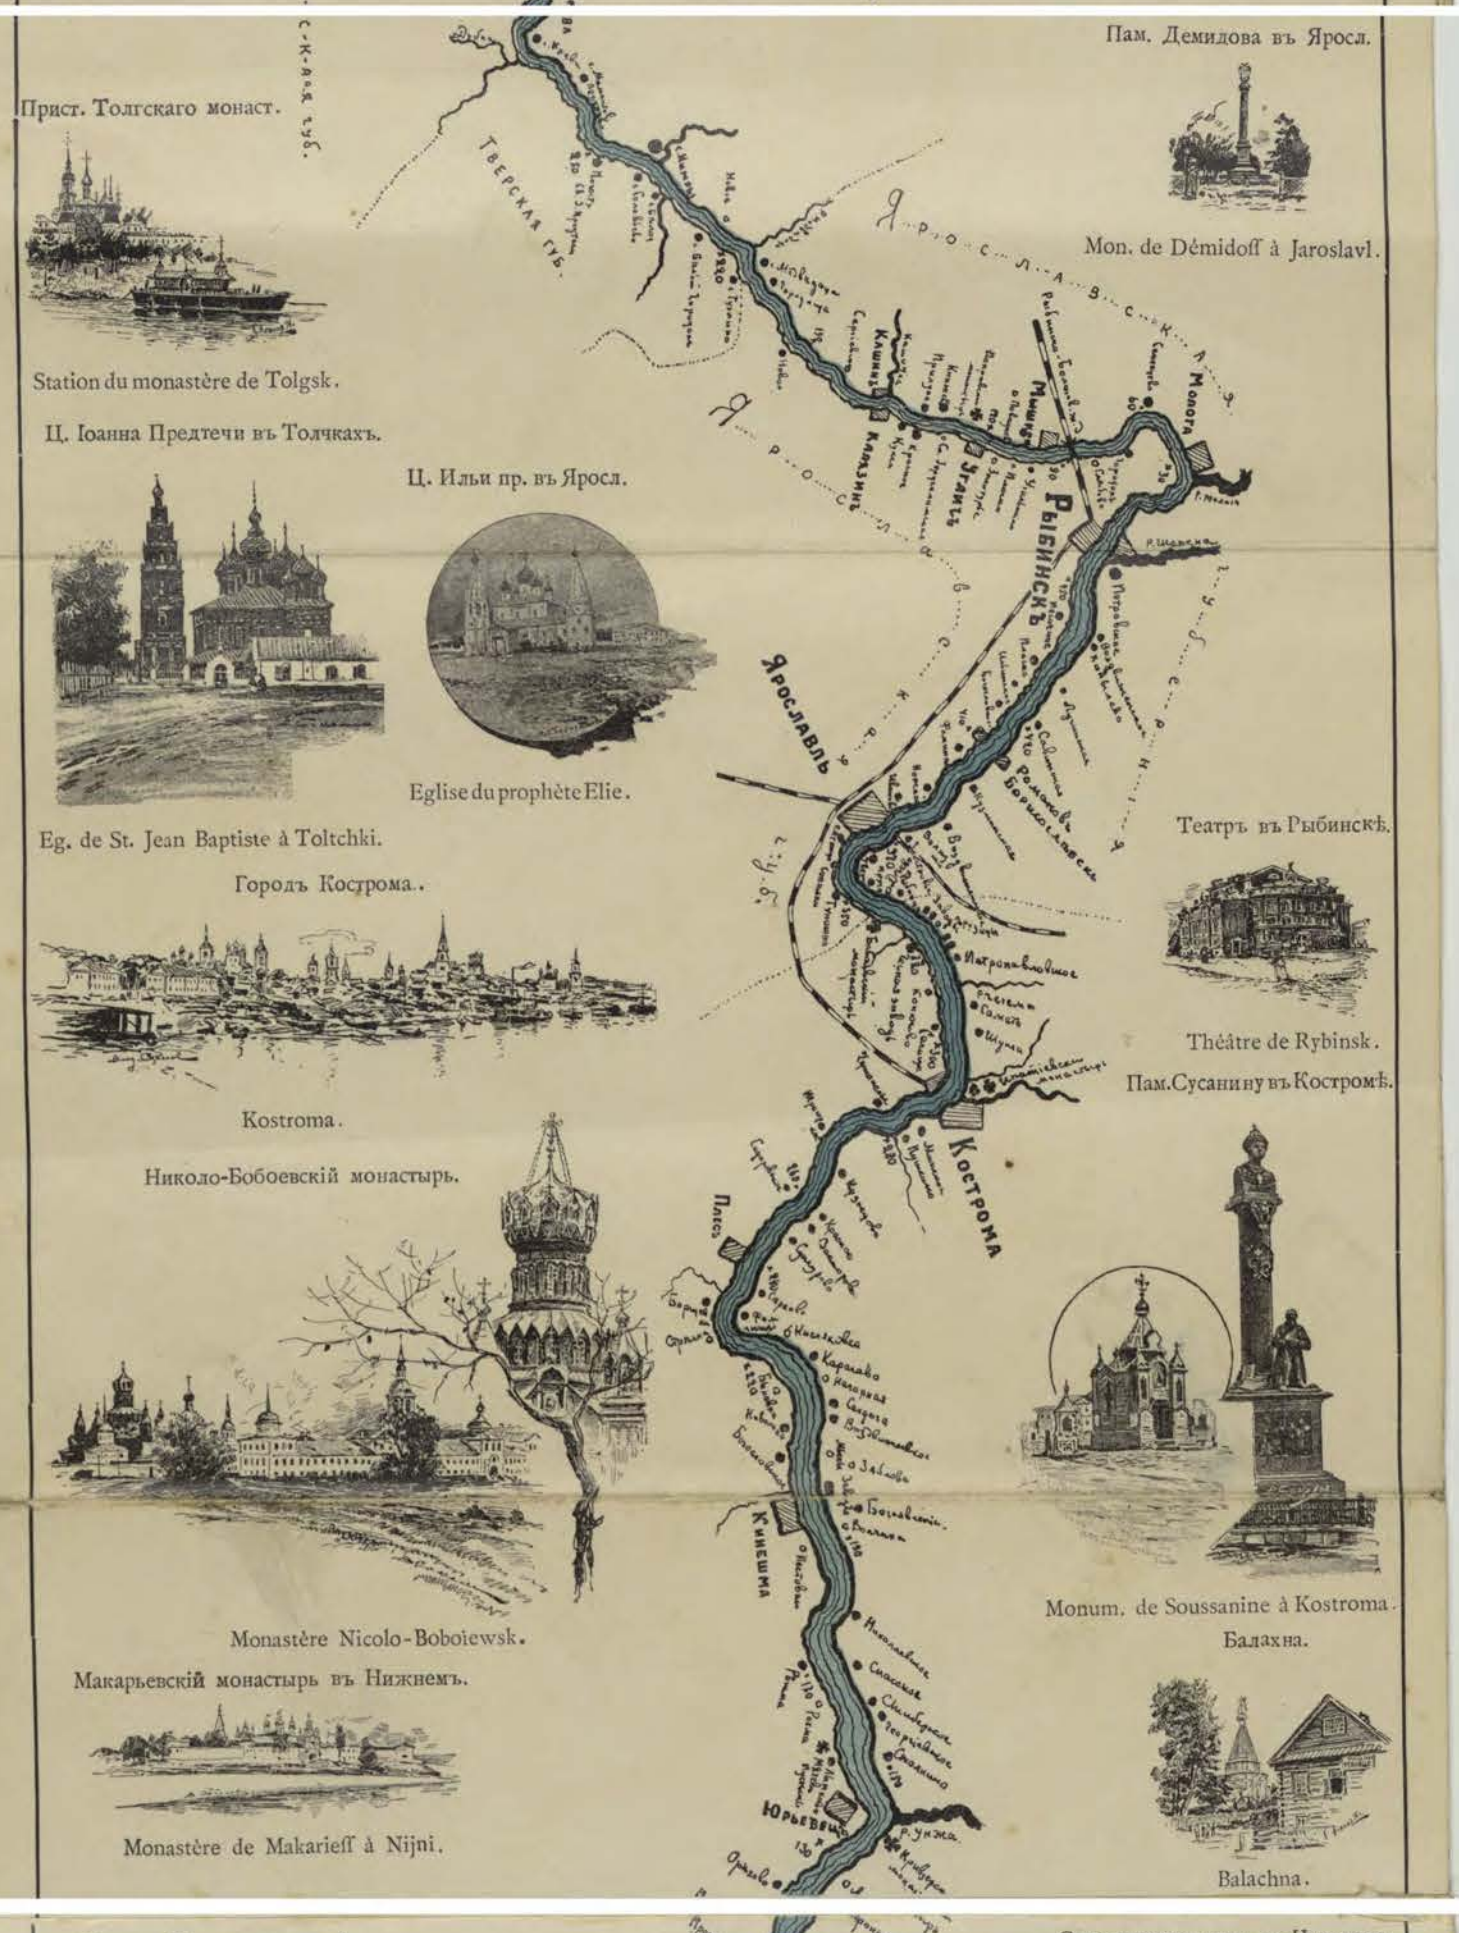

# ВОЛГА

ОТЪ ИСТОКА ДО КАСПИЯ

1878  
JAN 63  
1111 B640  
1878

Sources du Volga. La charelle.

Э. М. САНД.

Паромъ у истока.

Вѣтряной.

Un: gavage.

Карининская мануфактура.

Manufacture de Karsinkine.

Заводъ Кузнецова.

Usine Kouznezoff.

Тверь.

Борисоглебскъ.

Присл. Толгскаго монаст.

Station du monastère de Tolgsk.