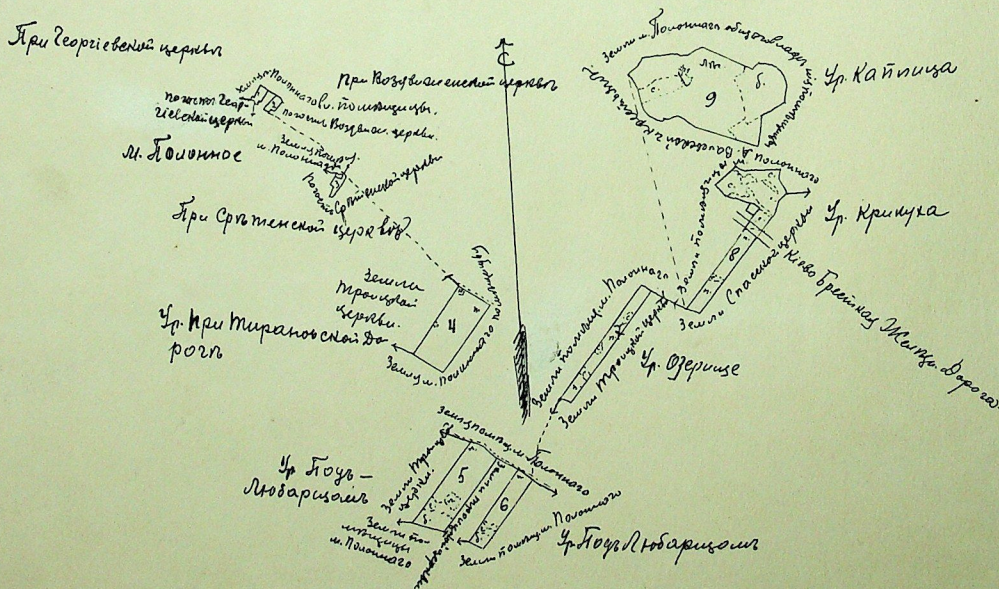

Ф-126

04.2

921

Звітний № 921

Мен. орг.

55
4

ДЕРЖАВНИЙ АРХІВ	
ХИТІМІРСЬКОЇ ОБЛАСТІ	
Фонд	Ф-126
№ опису	2
Справи	921

План церковных земель Волынской
губерн. Новоградволинского уезда и Полонного
Всего земли 159 дес. 234 кв. с.
Удобной земли 134 дес. 2398 кв. с.

План составлен в 1860 году.

Лист 656

№ п/п гра- дских участков	Название участка	Усадебной		Кладовой		Службы		Сельскохозяйственной		Средств		Итого		Всего		
		д	к	д	к	д	к	д	к	д	к	д	к	д	к	
1	Вд и Коломенский При Георгиевской церкви	1	276½	"	"	"	"	"	"	1	276½	"	"	1	276½	
2	При Воздвиженской церкви	1	108	"	"	"	"	"	"	1	108	"	"	1	108	
3	При Спасской церкви	1	547½	"	"	"	"	"	"	1	547½	"	"	1	547½	
4	При Тирановской дороге	"	"	20	165	"	"	"	"	196	20	361	"	240	20	601
5	Ур. Подл. Лодарцев	"	"	13	336	"	"	"	2	284	15	1320	4	1312	20	562
6	" " " "	"	"	6	1427	"	"	"	2	85	8	1512	"	2075	9	1387
7	Ур. Озерное	"	"	9	2010	"	"	"	"	2020	10	1830	"	"	10	1830
8	" Кричука	"	"	9	2000	"	"	"	13	1463½	23	1565½	2	1118	26	281½
9	Кануза	"	196	"	"	44	1399½	7	1584	52	2079½	16	1870	69	1599½	
	Итого	4	28	59	1138	44	1399½	26	2022½	134	2098	24	2045	159	2643	

АРКУШ-ЗАСВІДЧУВАЧ СПРАВИ (ф 126 оп 2 спр 921)

У справі підшито і пронумеровано 7 аркушів;
 у тому числі: літерні аркуші _____;
 пропущені номери _____;
 + аркушів внутрішнього опису _____

Особливості фізичного стану та формування справи	№№ аркушів
1	2