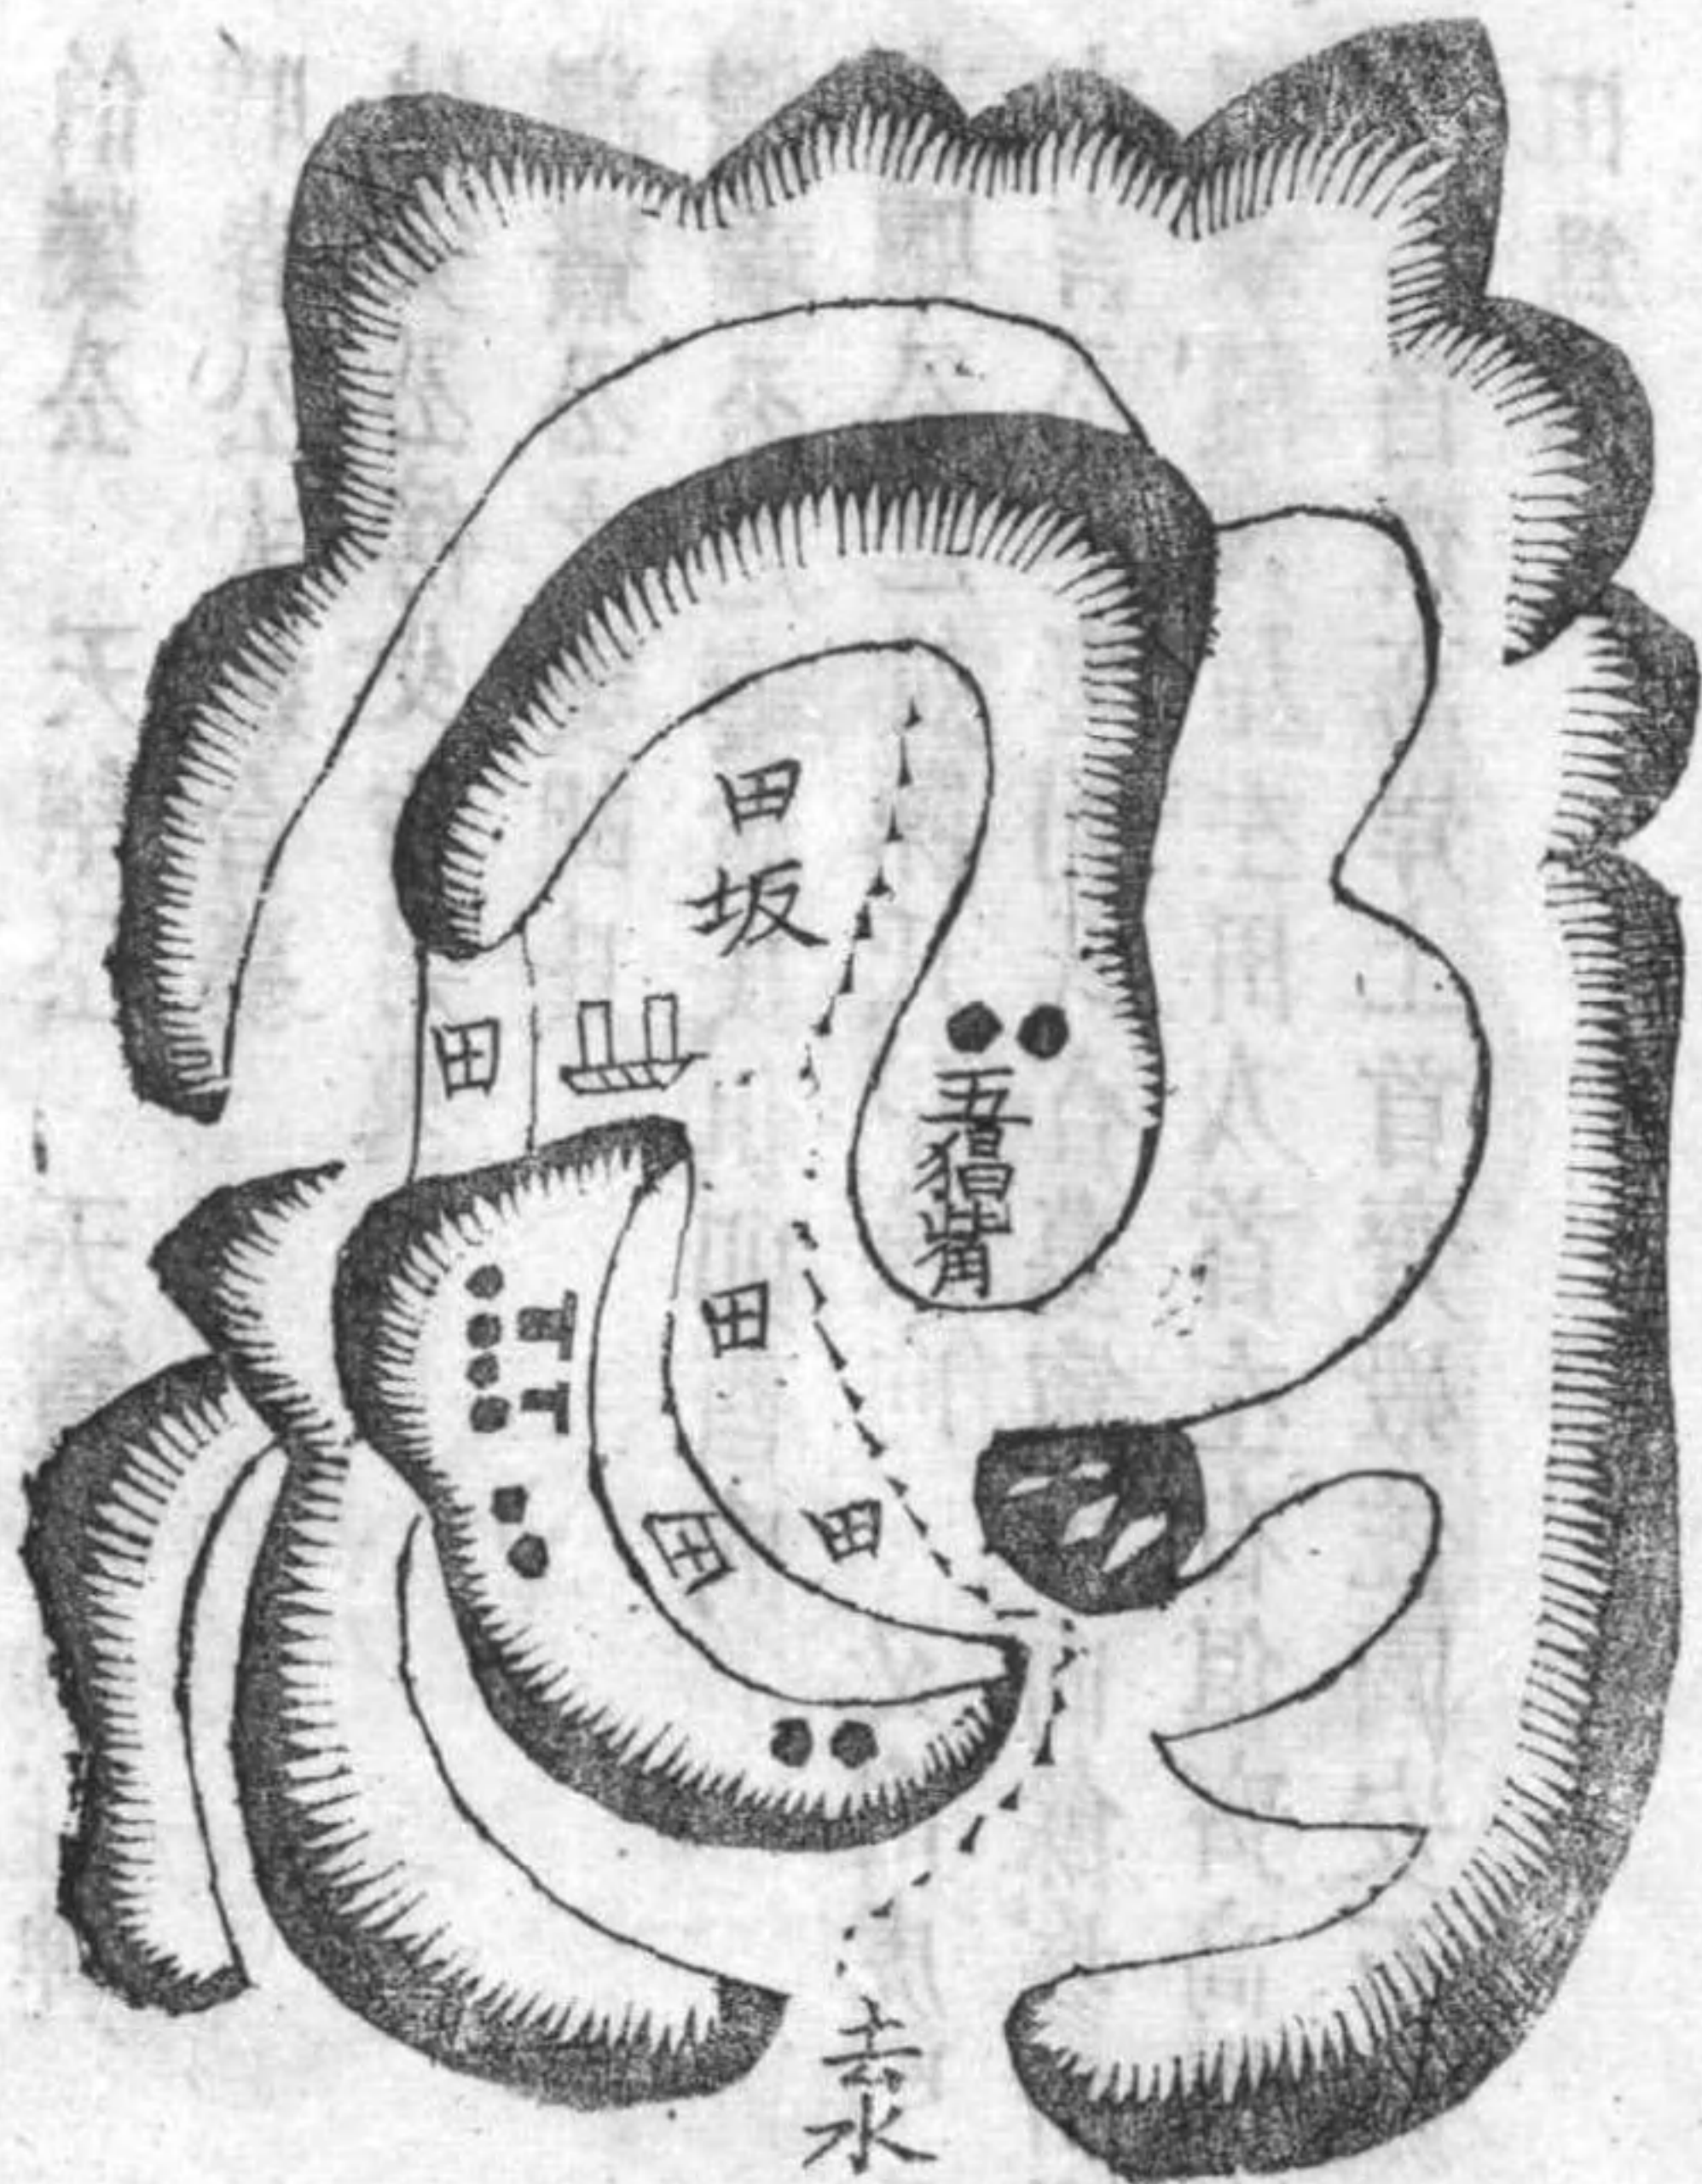

右圖葬

曾祖正邦公

餘塚俱詳世系

山界上至登壇田崖下至山脚田左齊後頭壠田
角右齊楓樹分水嶺為界

卷中
三

中 南 冲 徐 家 嶺 墩 上 月 形 祖 墓 圖

卷之二十一 中 南 冲 徐 家 嶺 墩 上 月 形 祖 墓 圖

右圖葬十二世