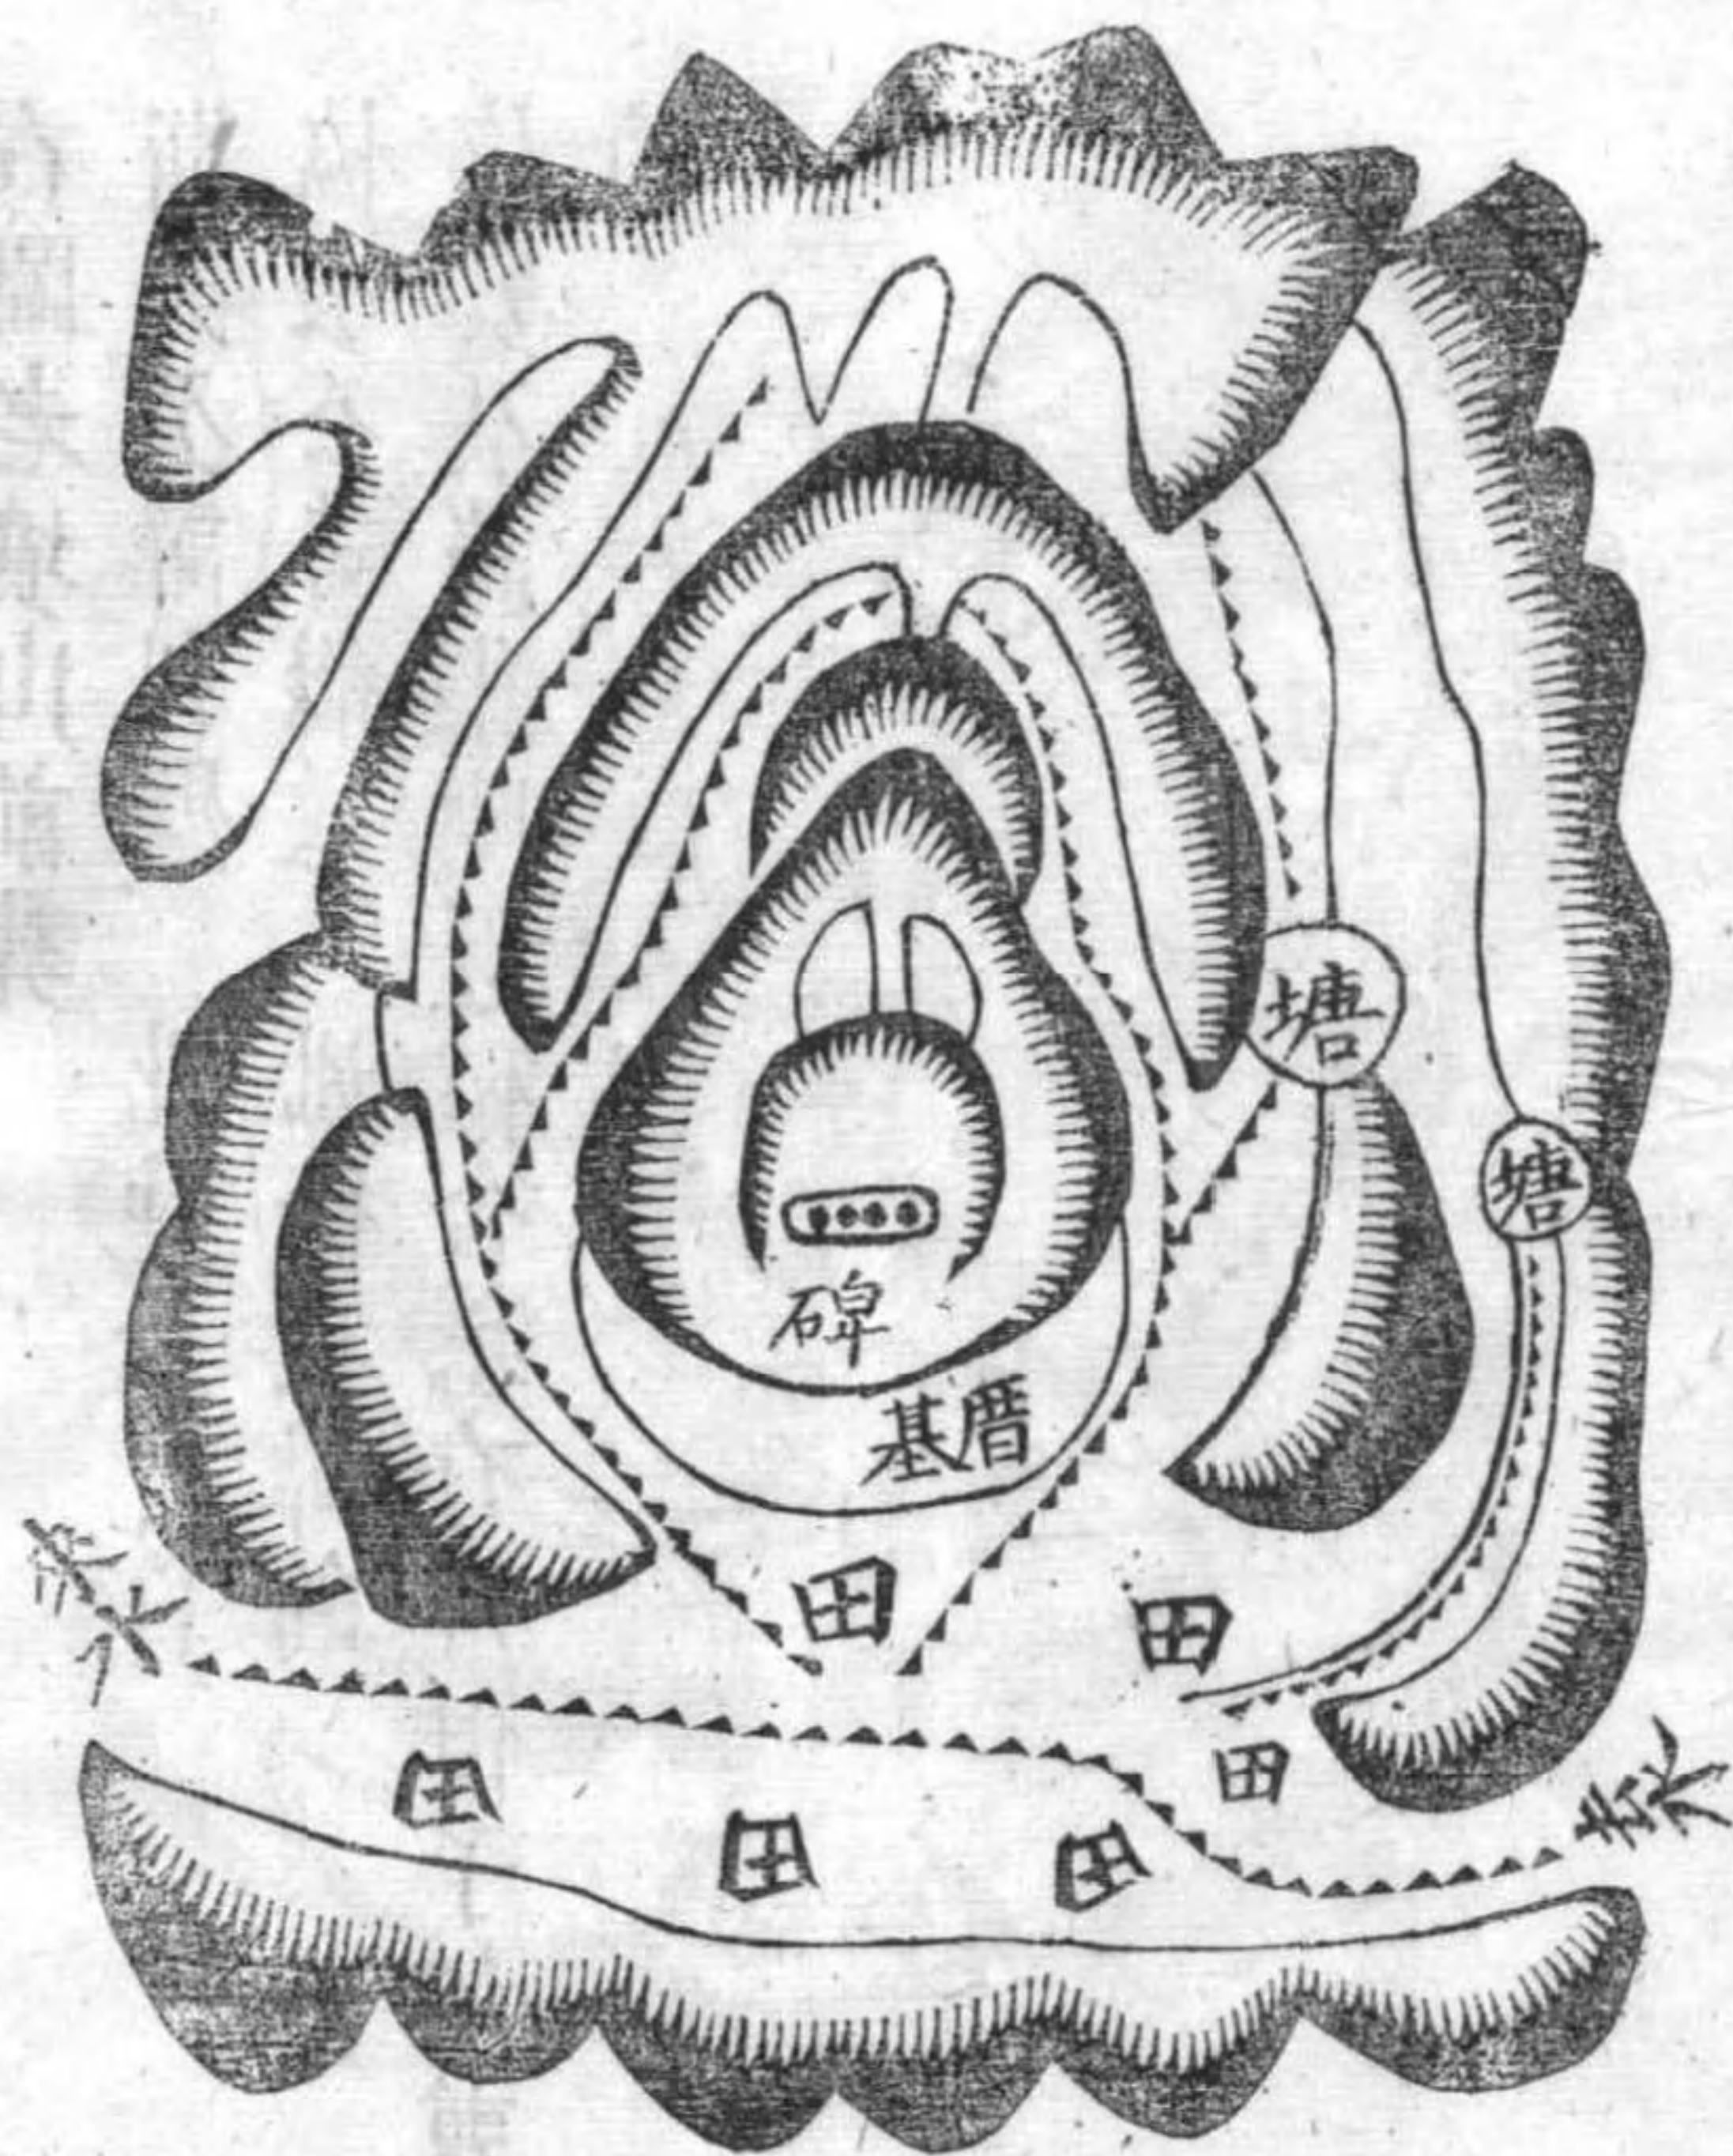

虎皮寨黑蔭山祖墓圖

卷之二
圖一
光緒二十一年
福建
二八