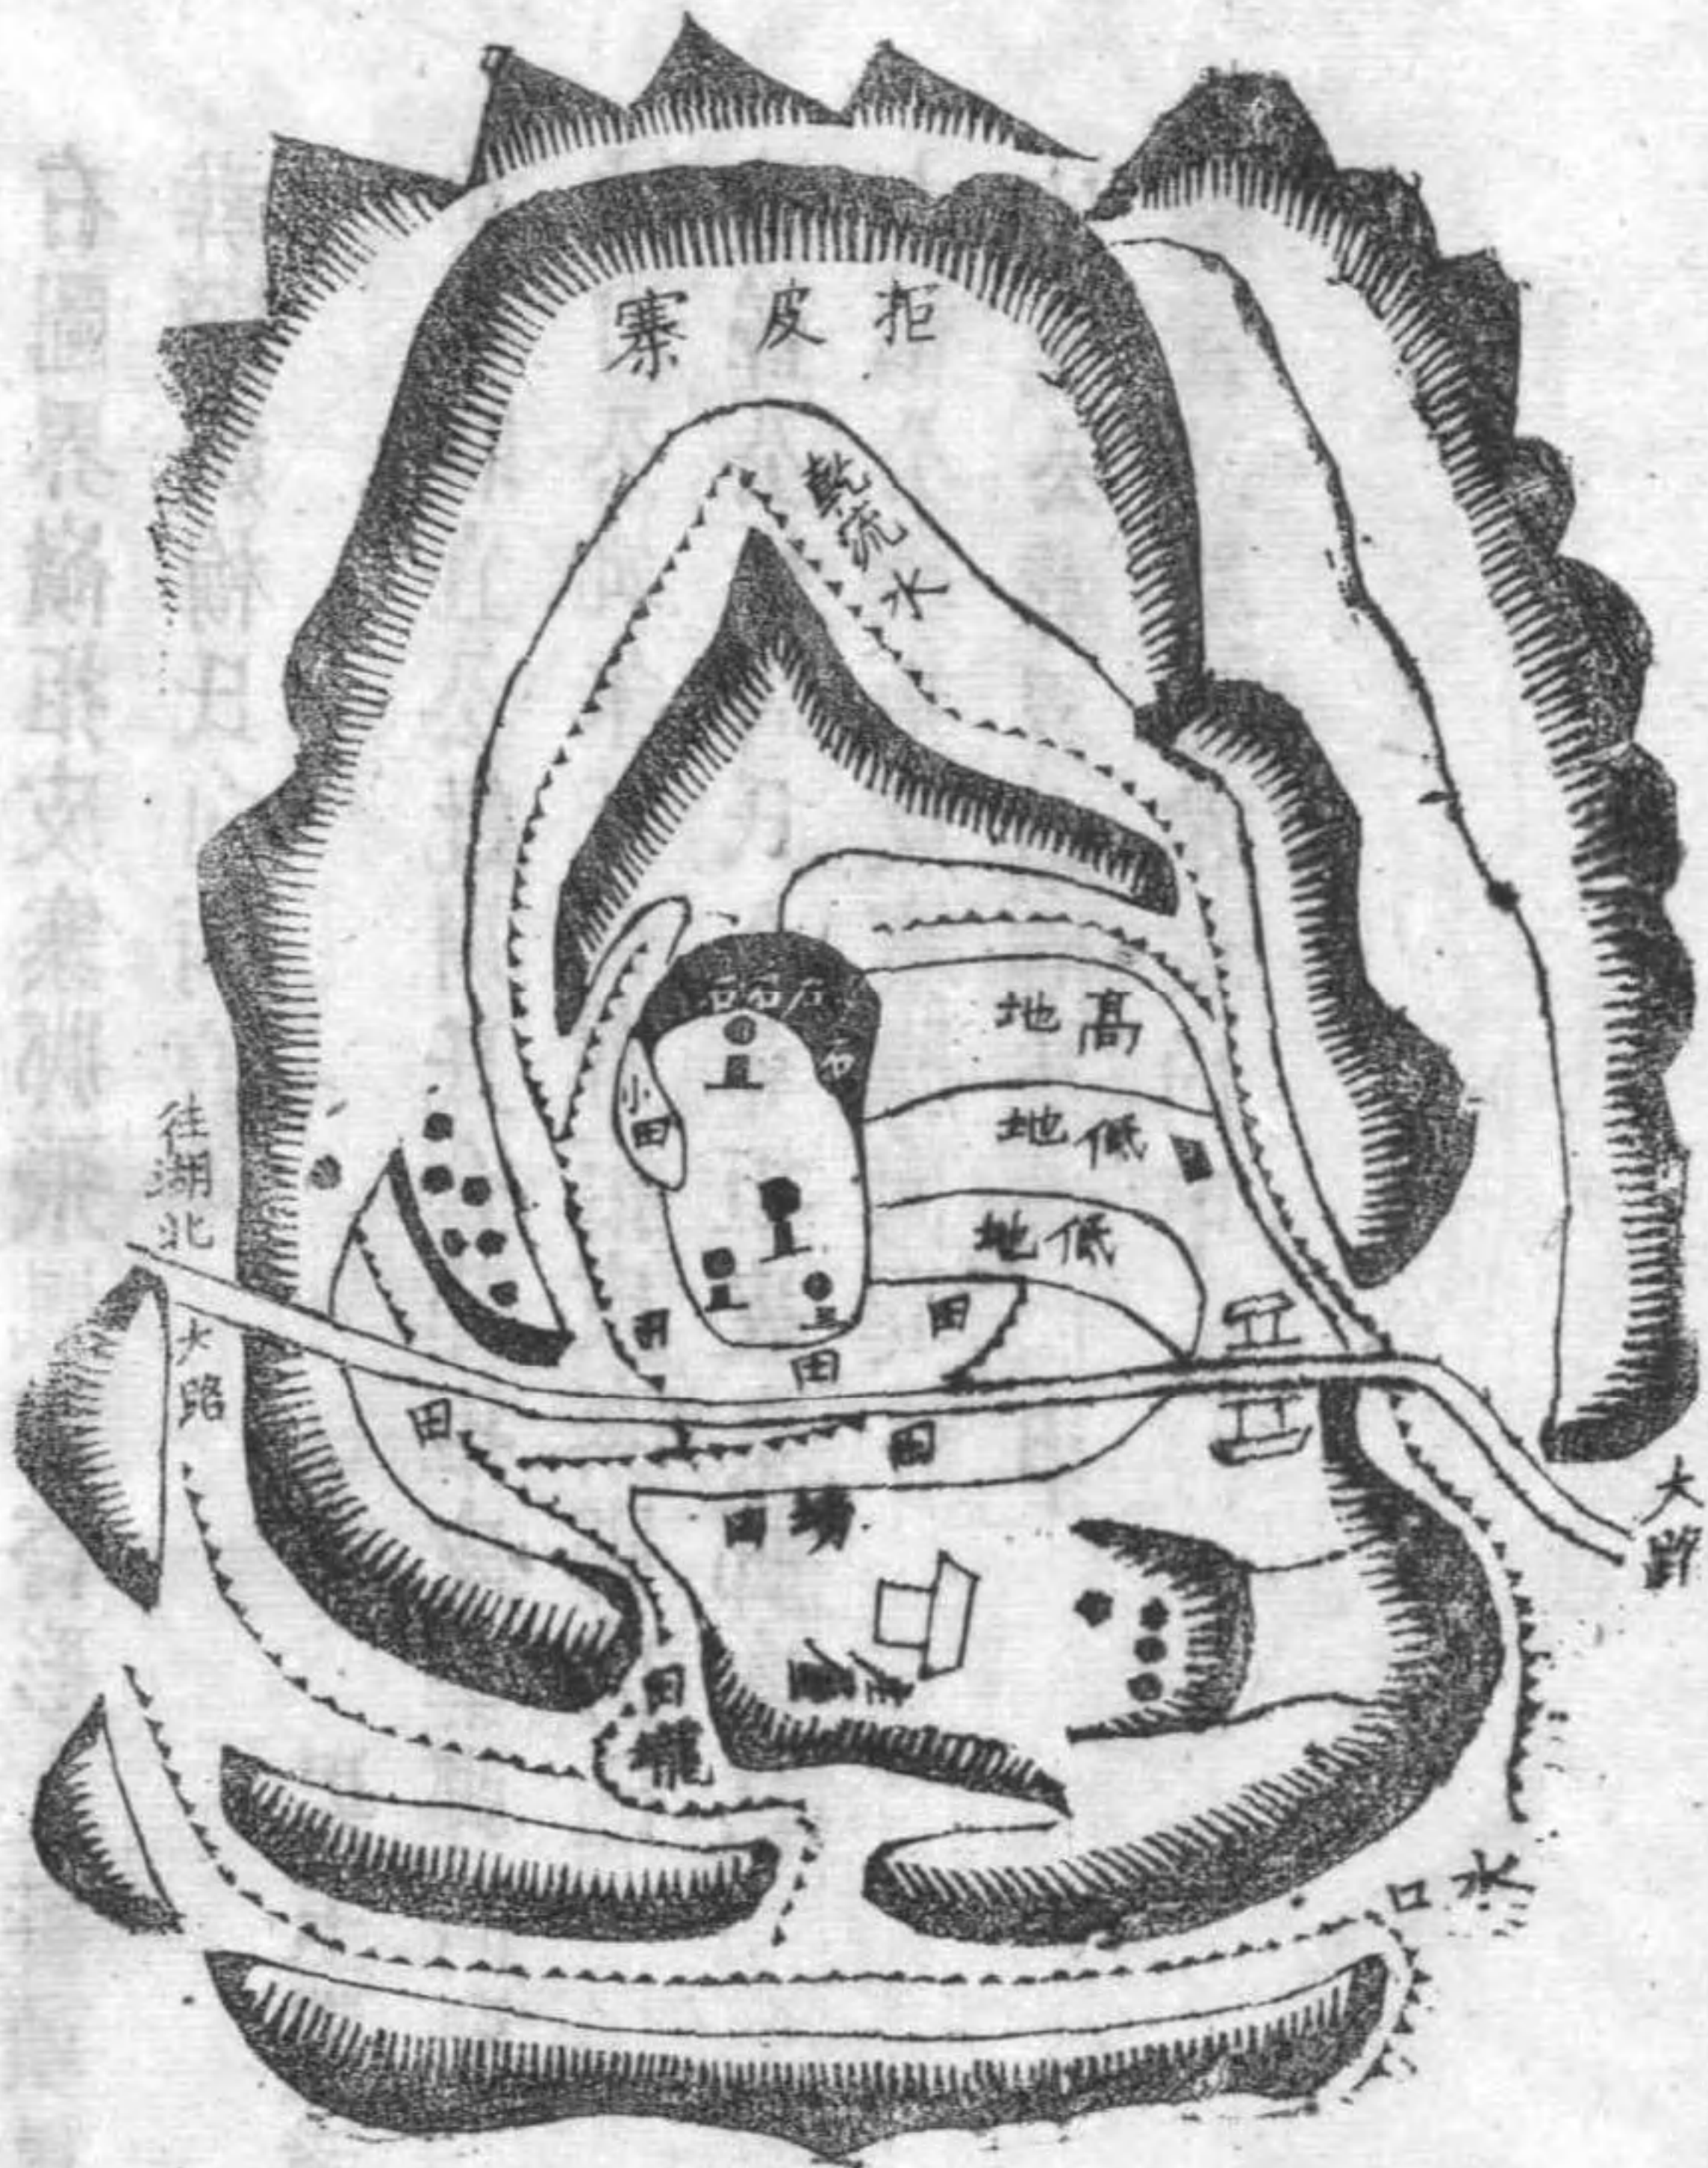

界嶺拒皮寨飛鳳冲霄祖墓圖

皇朝地理志
卷之二十一
福建
光緒壬子
廣東
...