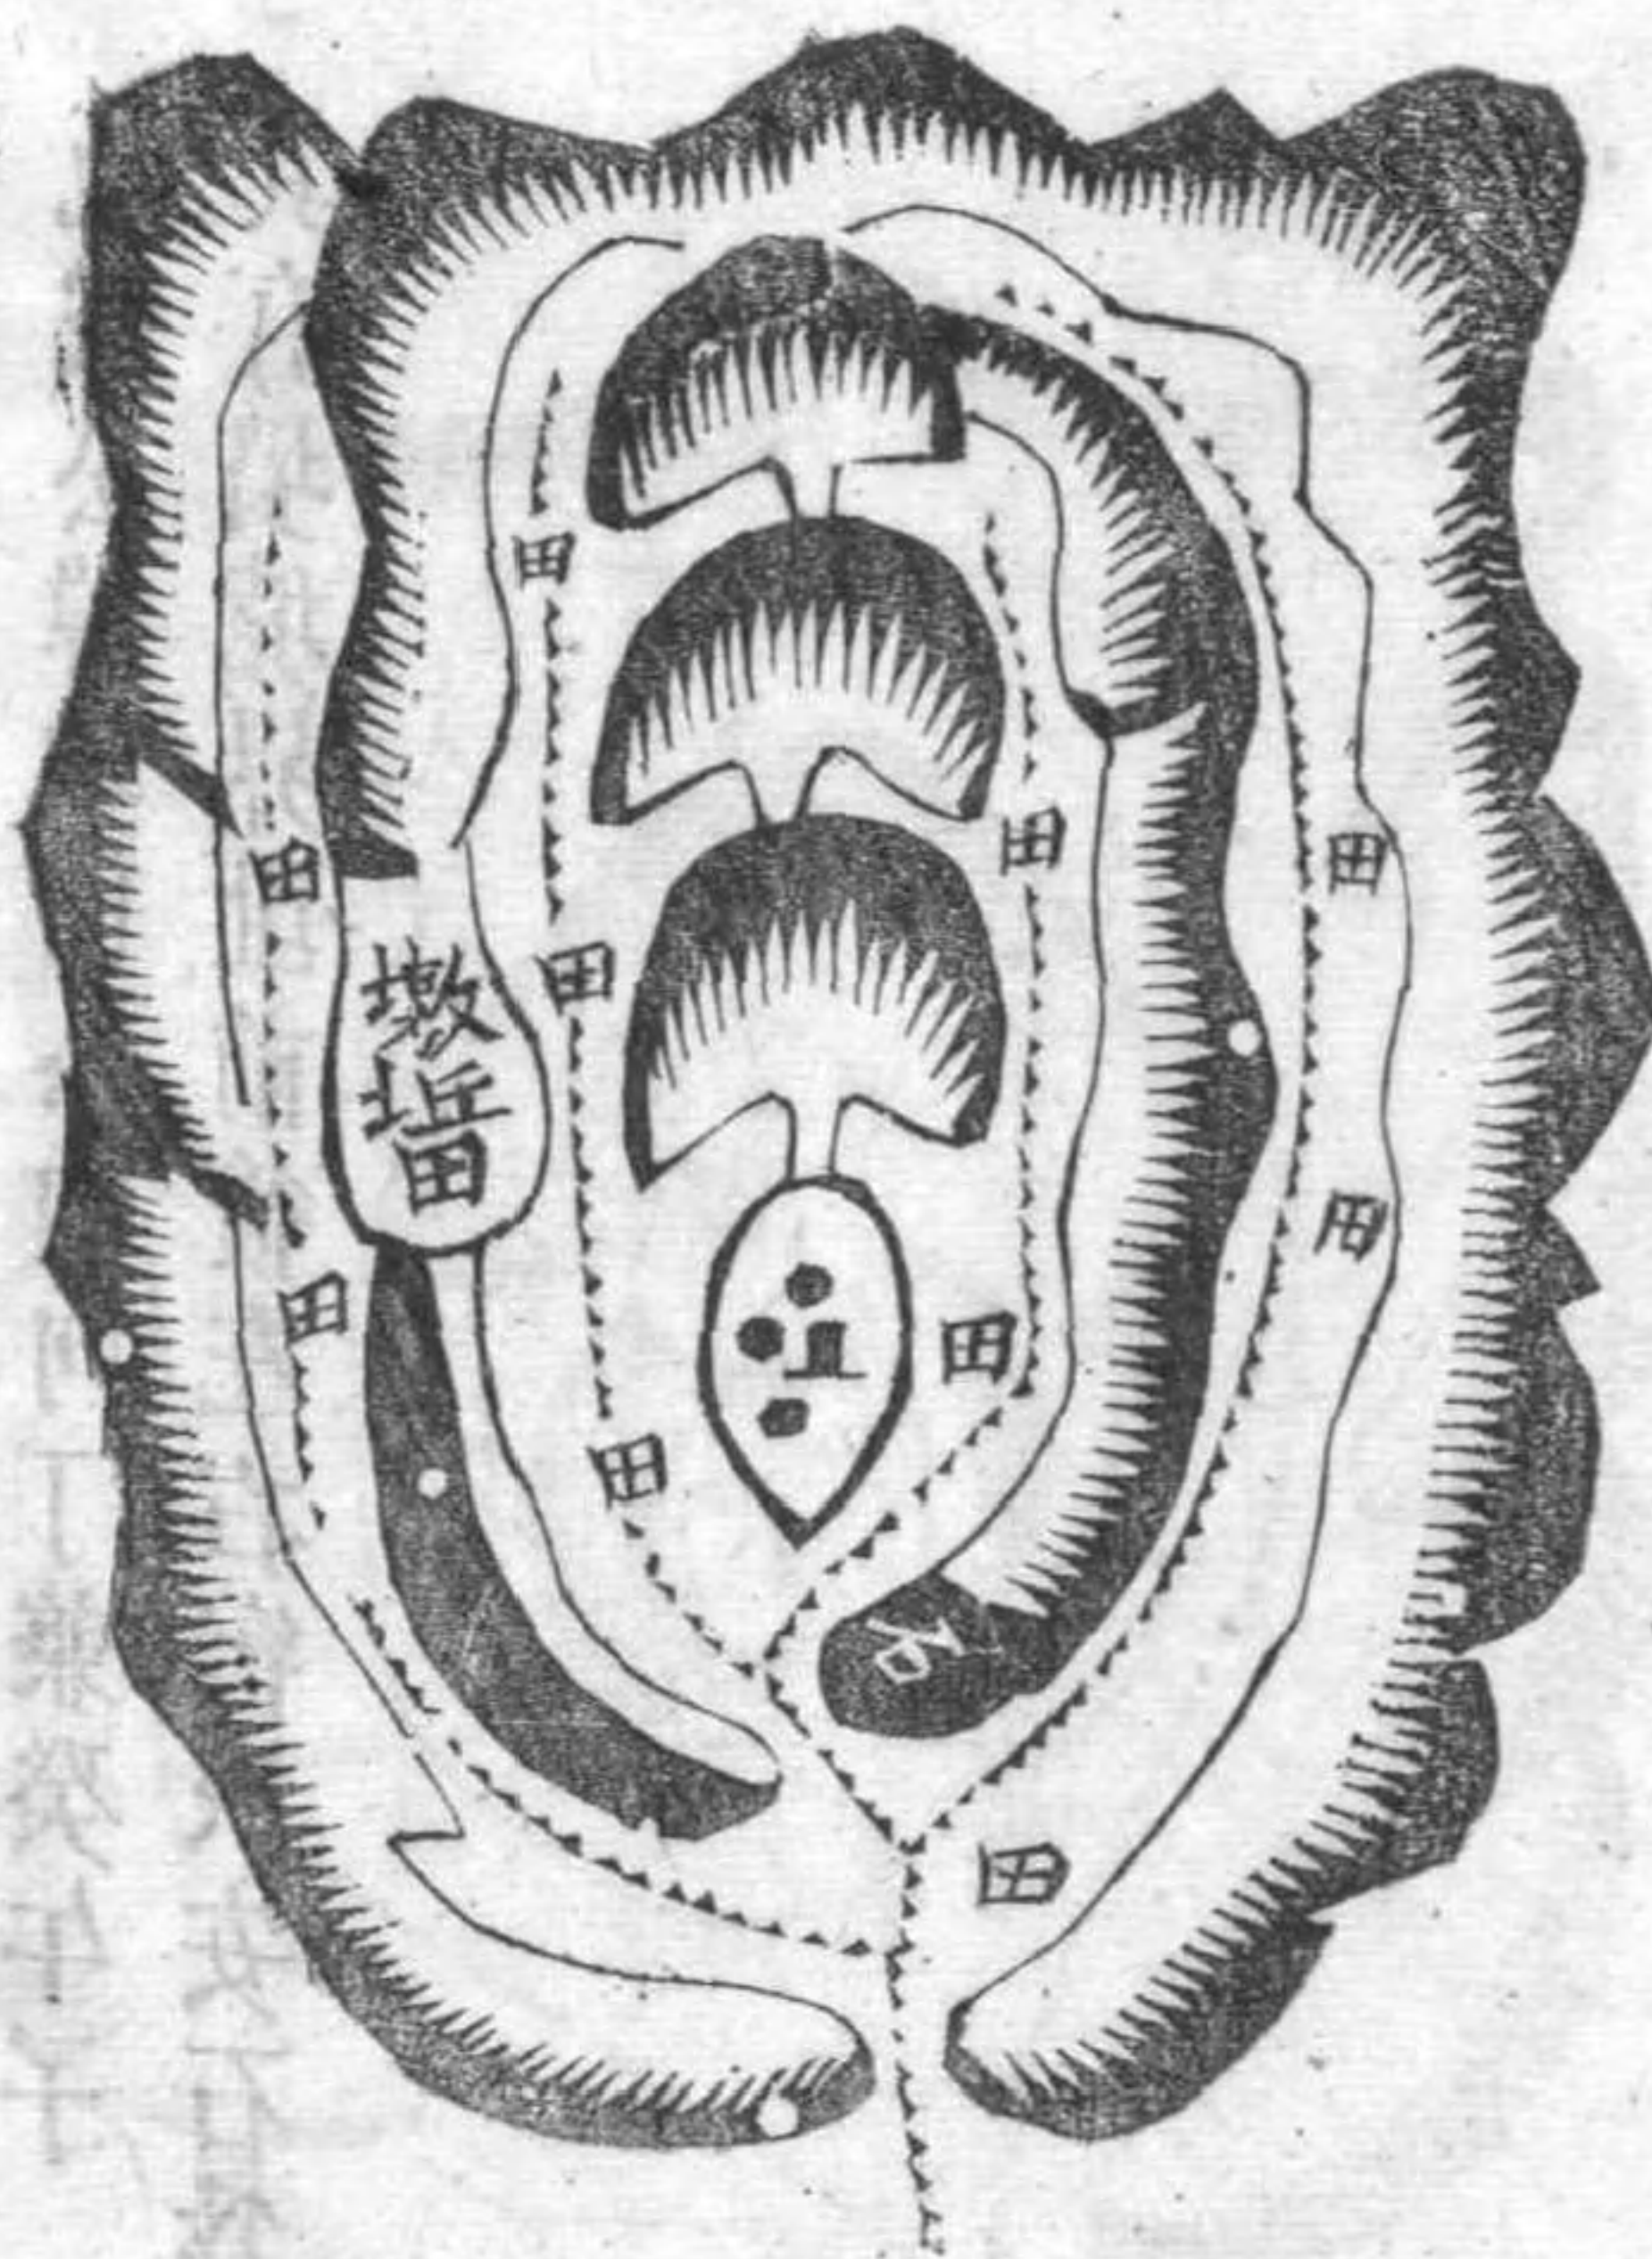

三行

中南陳家嶺唐家坡祖墓圖

右圖葬

地家公諱琮山公山向丁兼癸午子
其有墳境界址前後左右窖灰安石為界

皇朝通志卷之...

中南陳家坡苗竹灣祖墓圖

曾祖五族公
亦圖卷

田