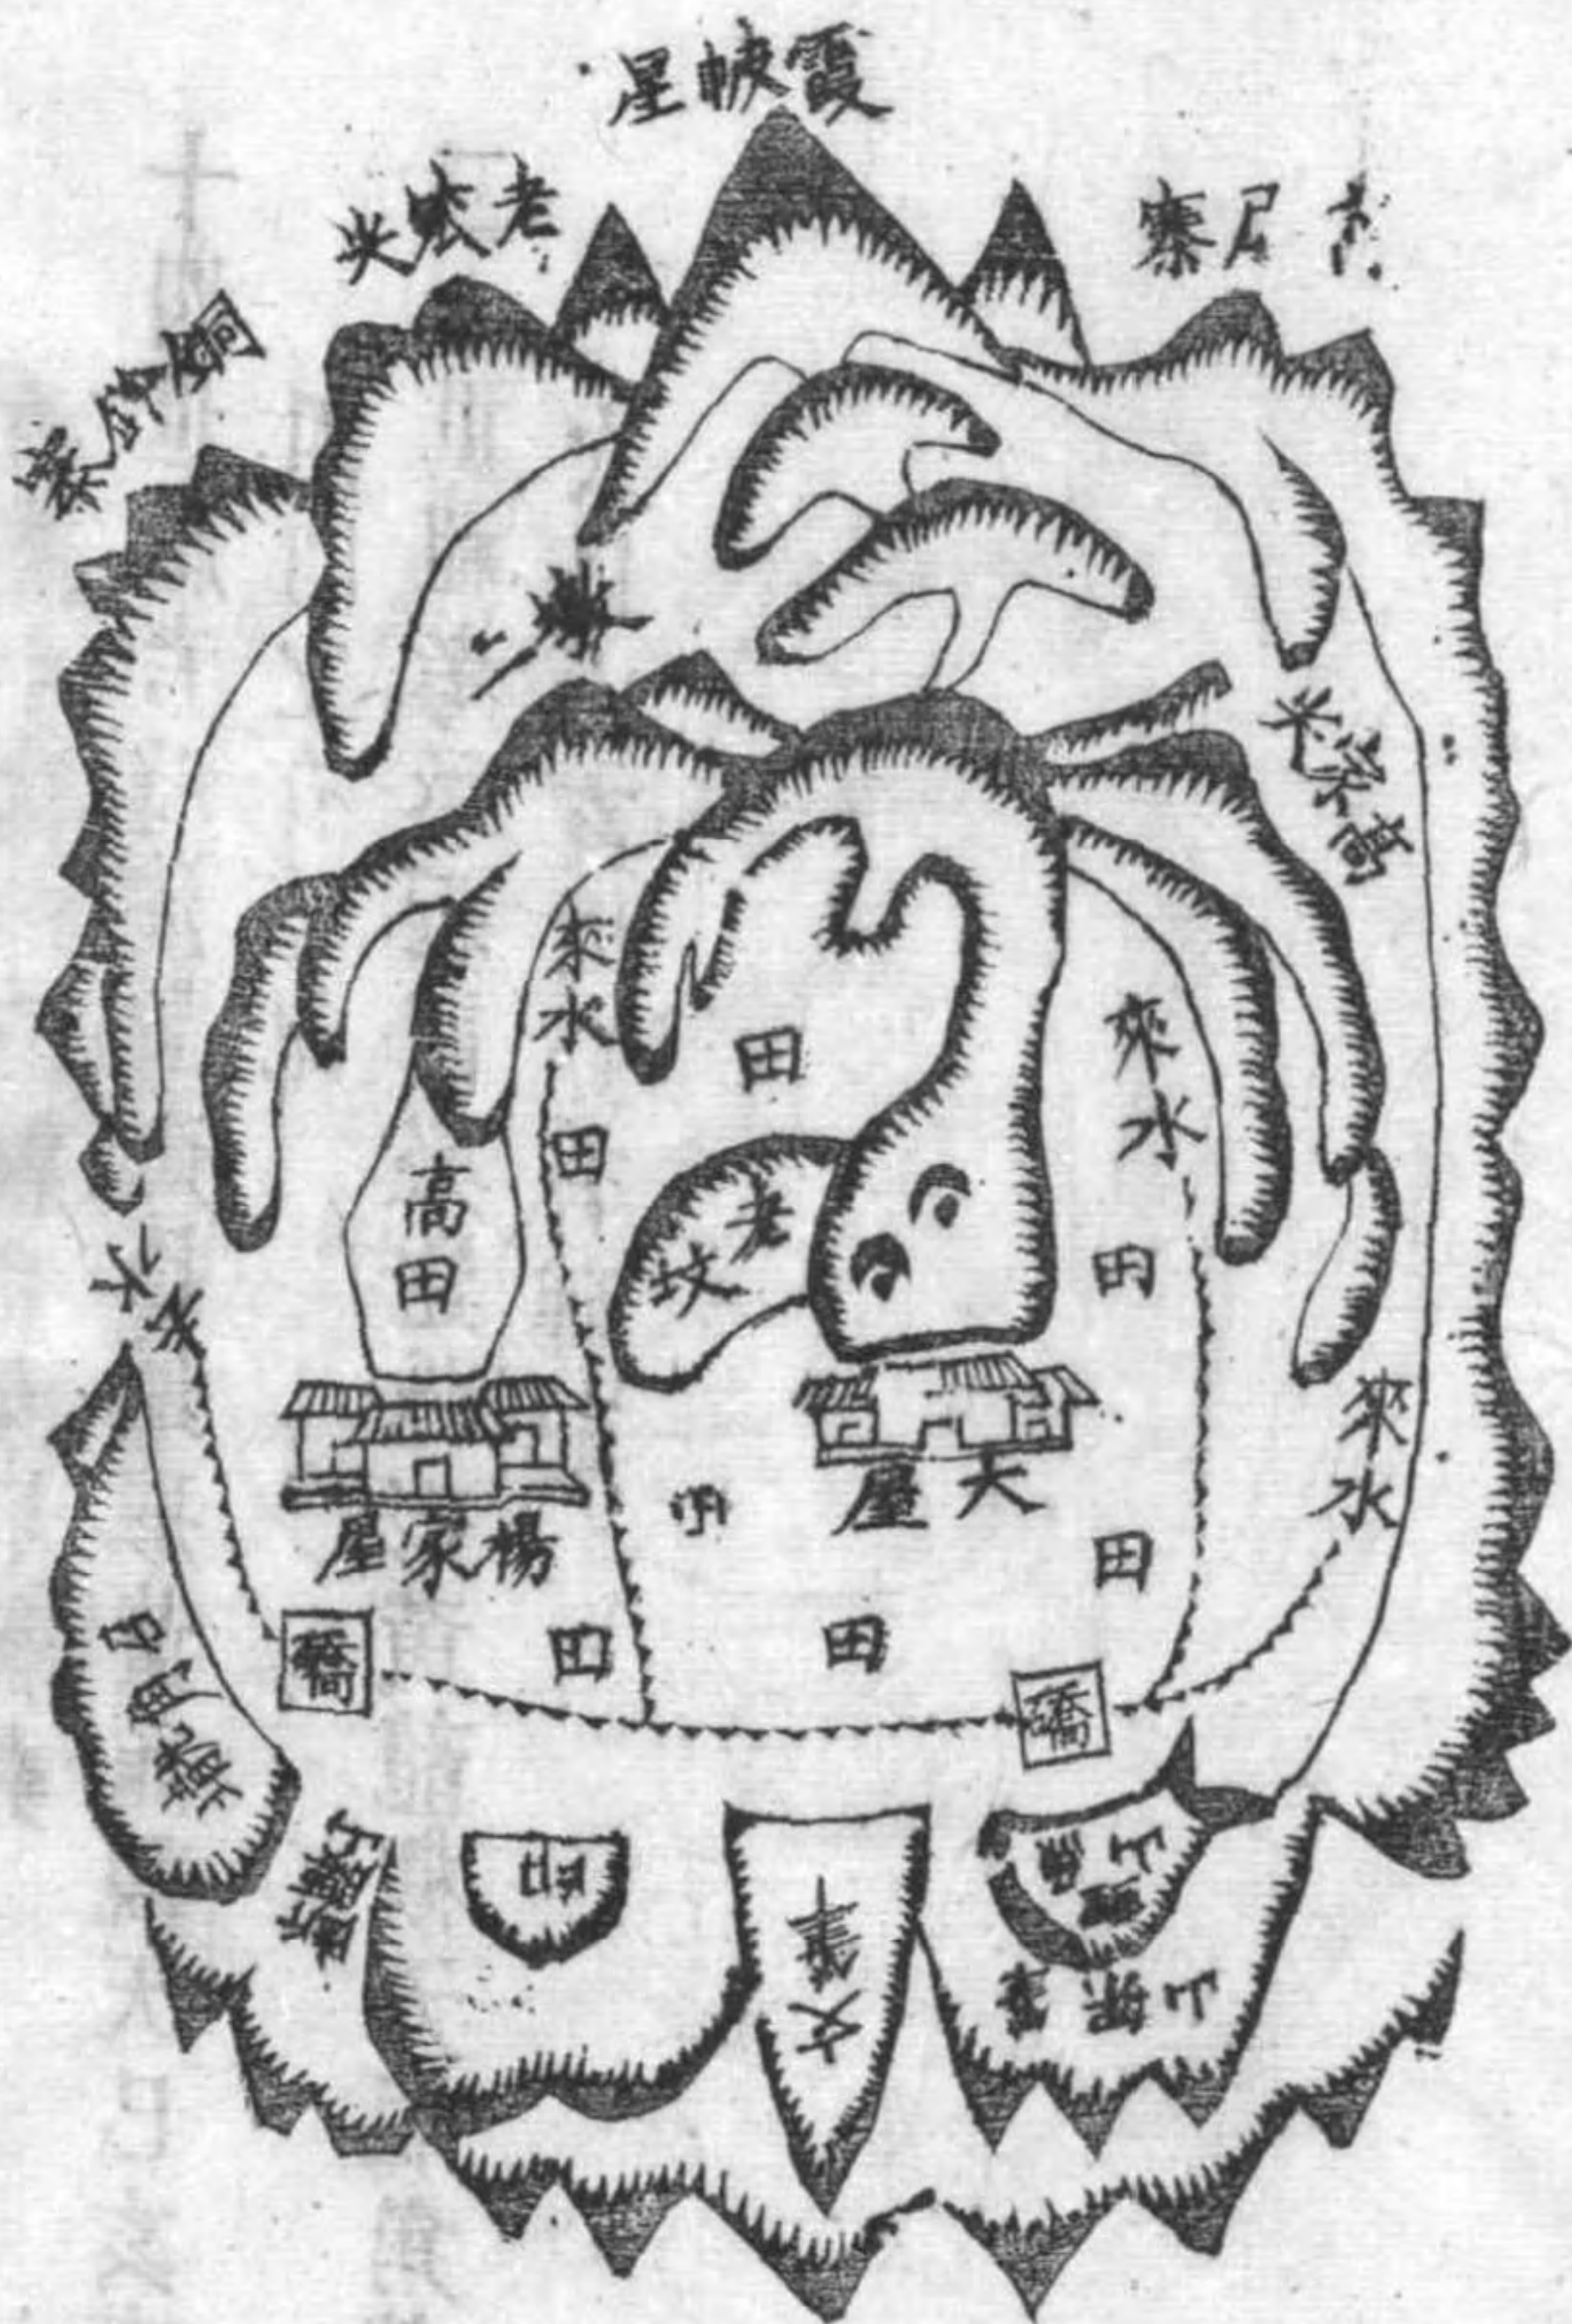

地山公妣朱氏合葬拒皮寨脚向巳

地聳公妣周氏合葬拒皮寨脚向巳

吉栢公葬拒皮寨脚向巽

地龍公葬界嶺梅花坡向申

地緯公葬梅花坡向申

中 南 冲 葛 藤 嘴 大 屋 後 祖 墓 圖

右圖中南冲葛藤嘴大屋後葬

十四世祖考時海諱蒼臣地形黃龍觀天巳亥兼壬