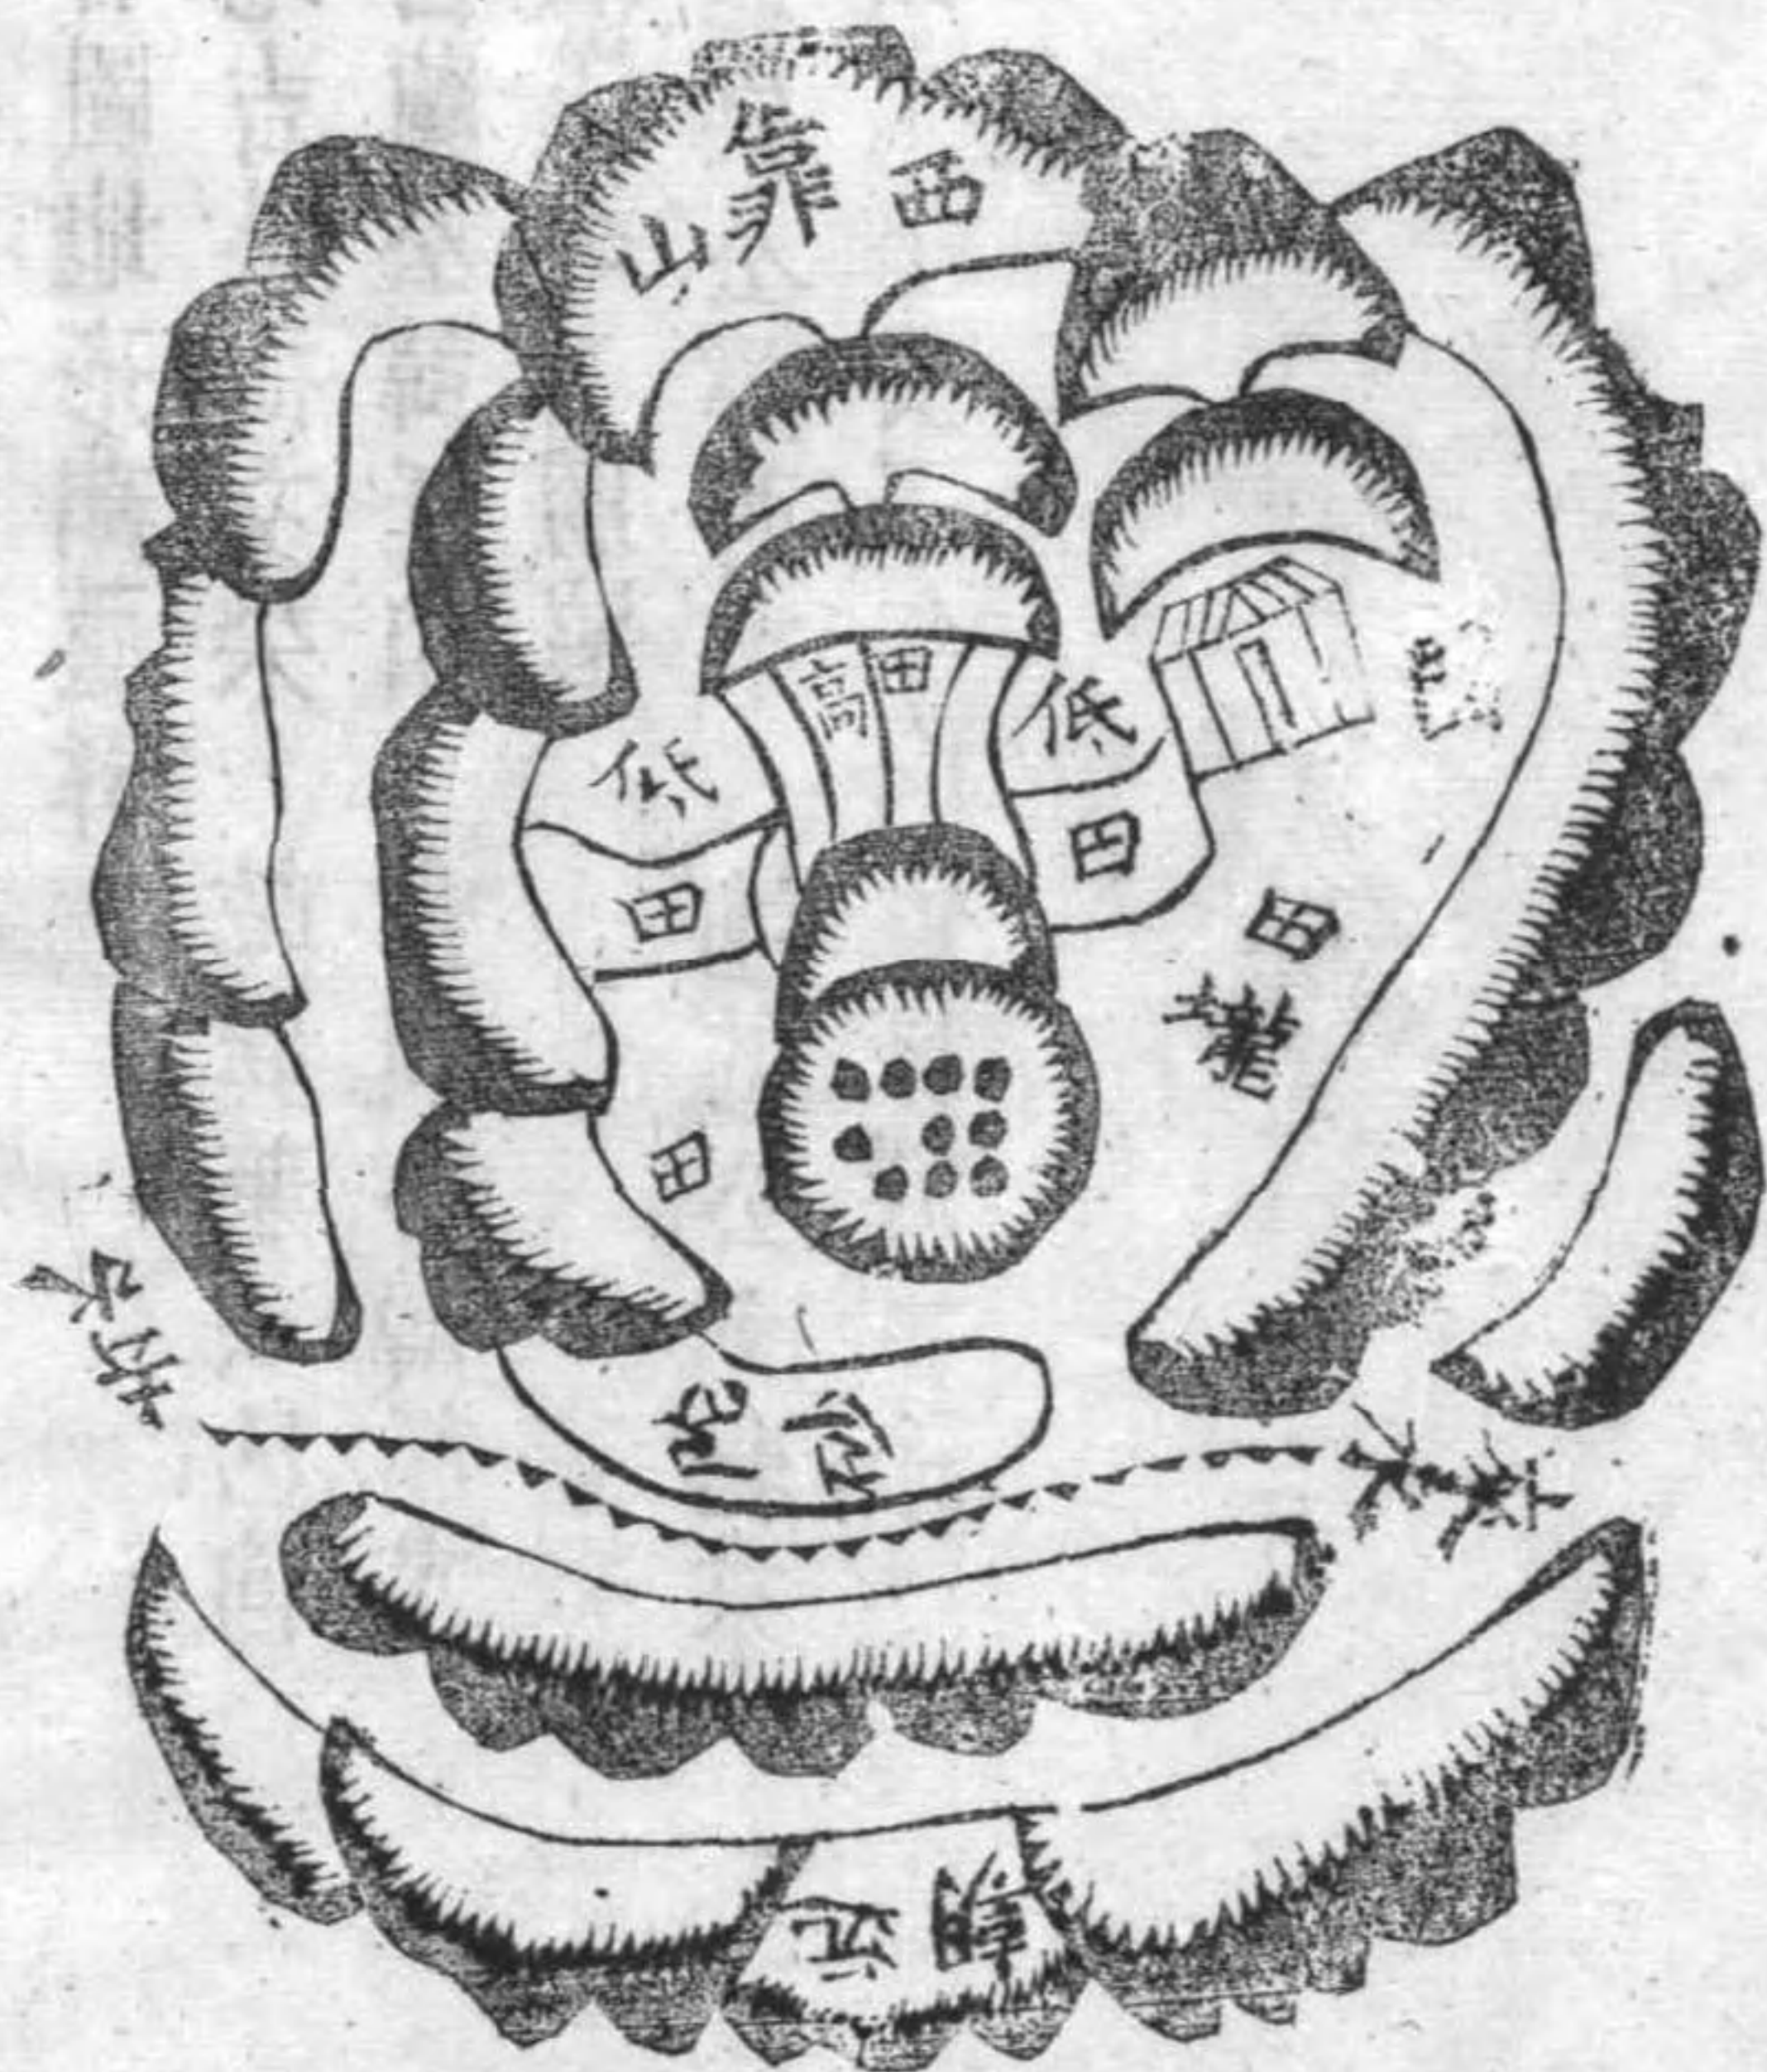

斯美公諱利璧

妣尹氏諱自

協敬公諱繼敬

妣徐氏諱的

協安公諱繼剛五棺合墓有碑俱子午兼癸丁

向

馬灣河西葉家嘴祖墓圖

右圖地形葫蘆葬