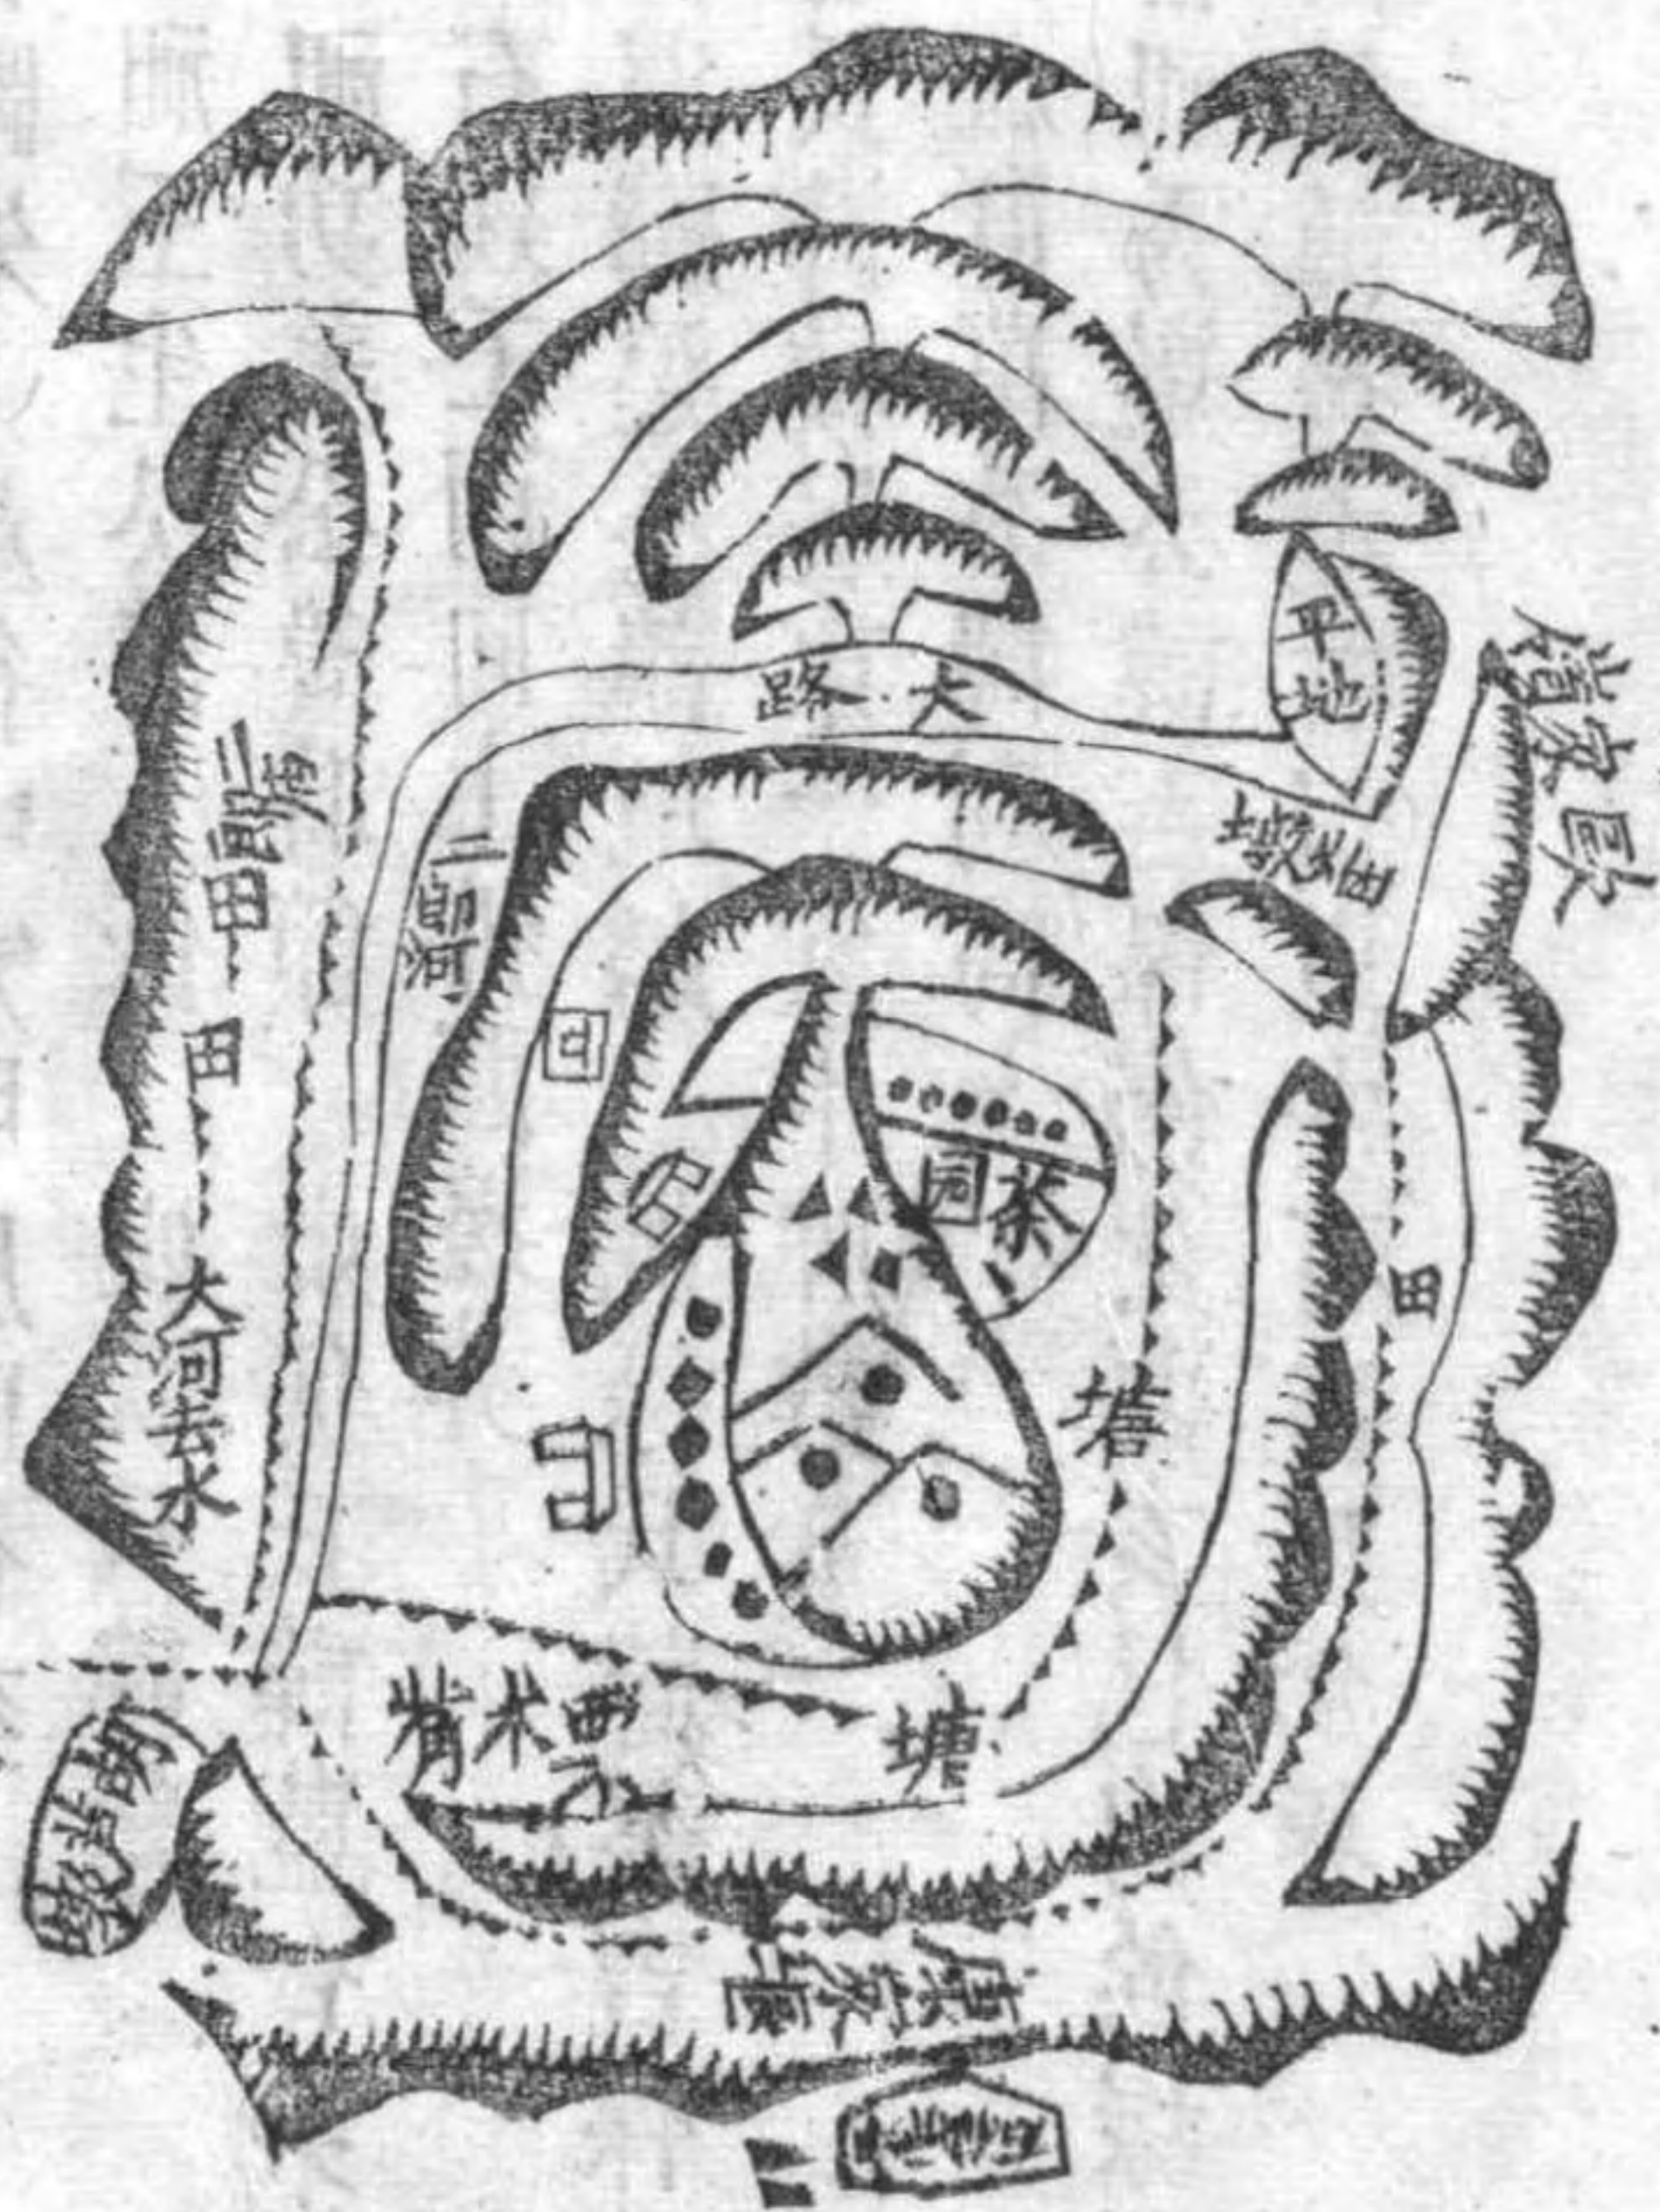

二 郎河黑煙舖琵琶地祖墓圖

卷之二十一 地理 郎河黑煙舖琵琶地祖墓圖