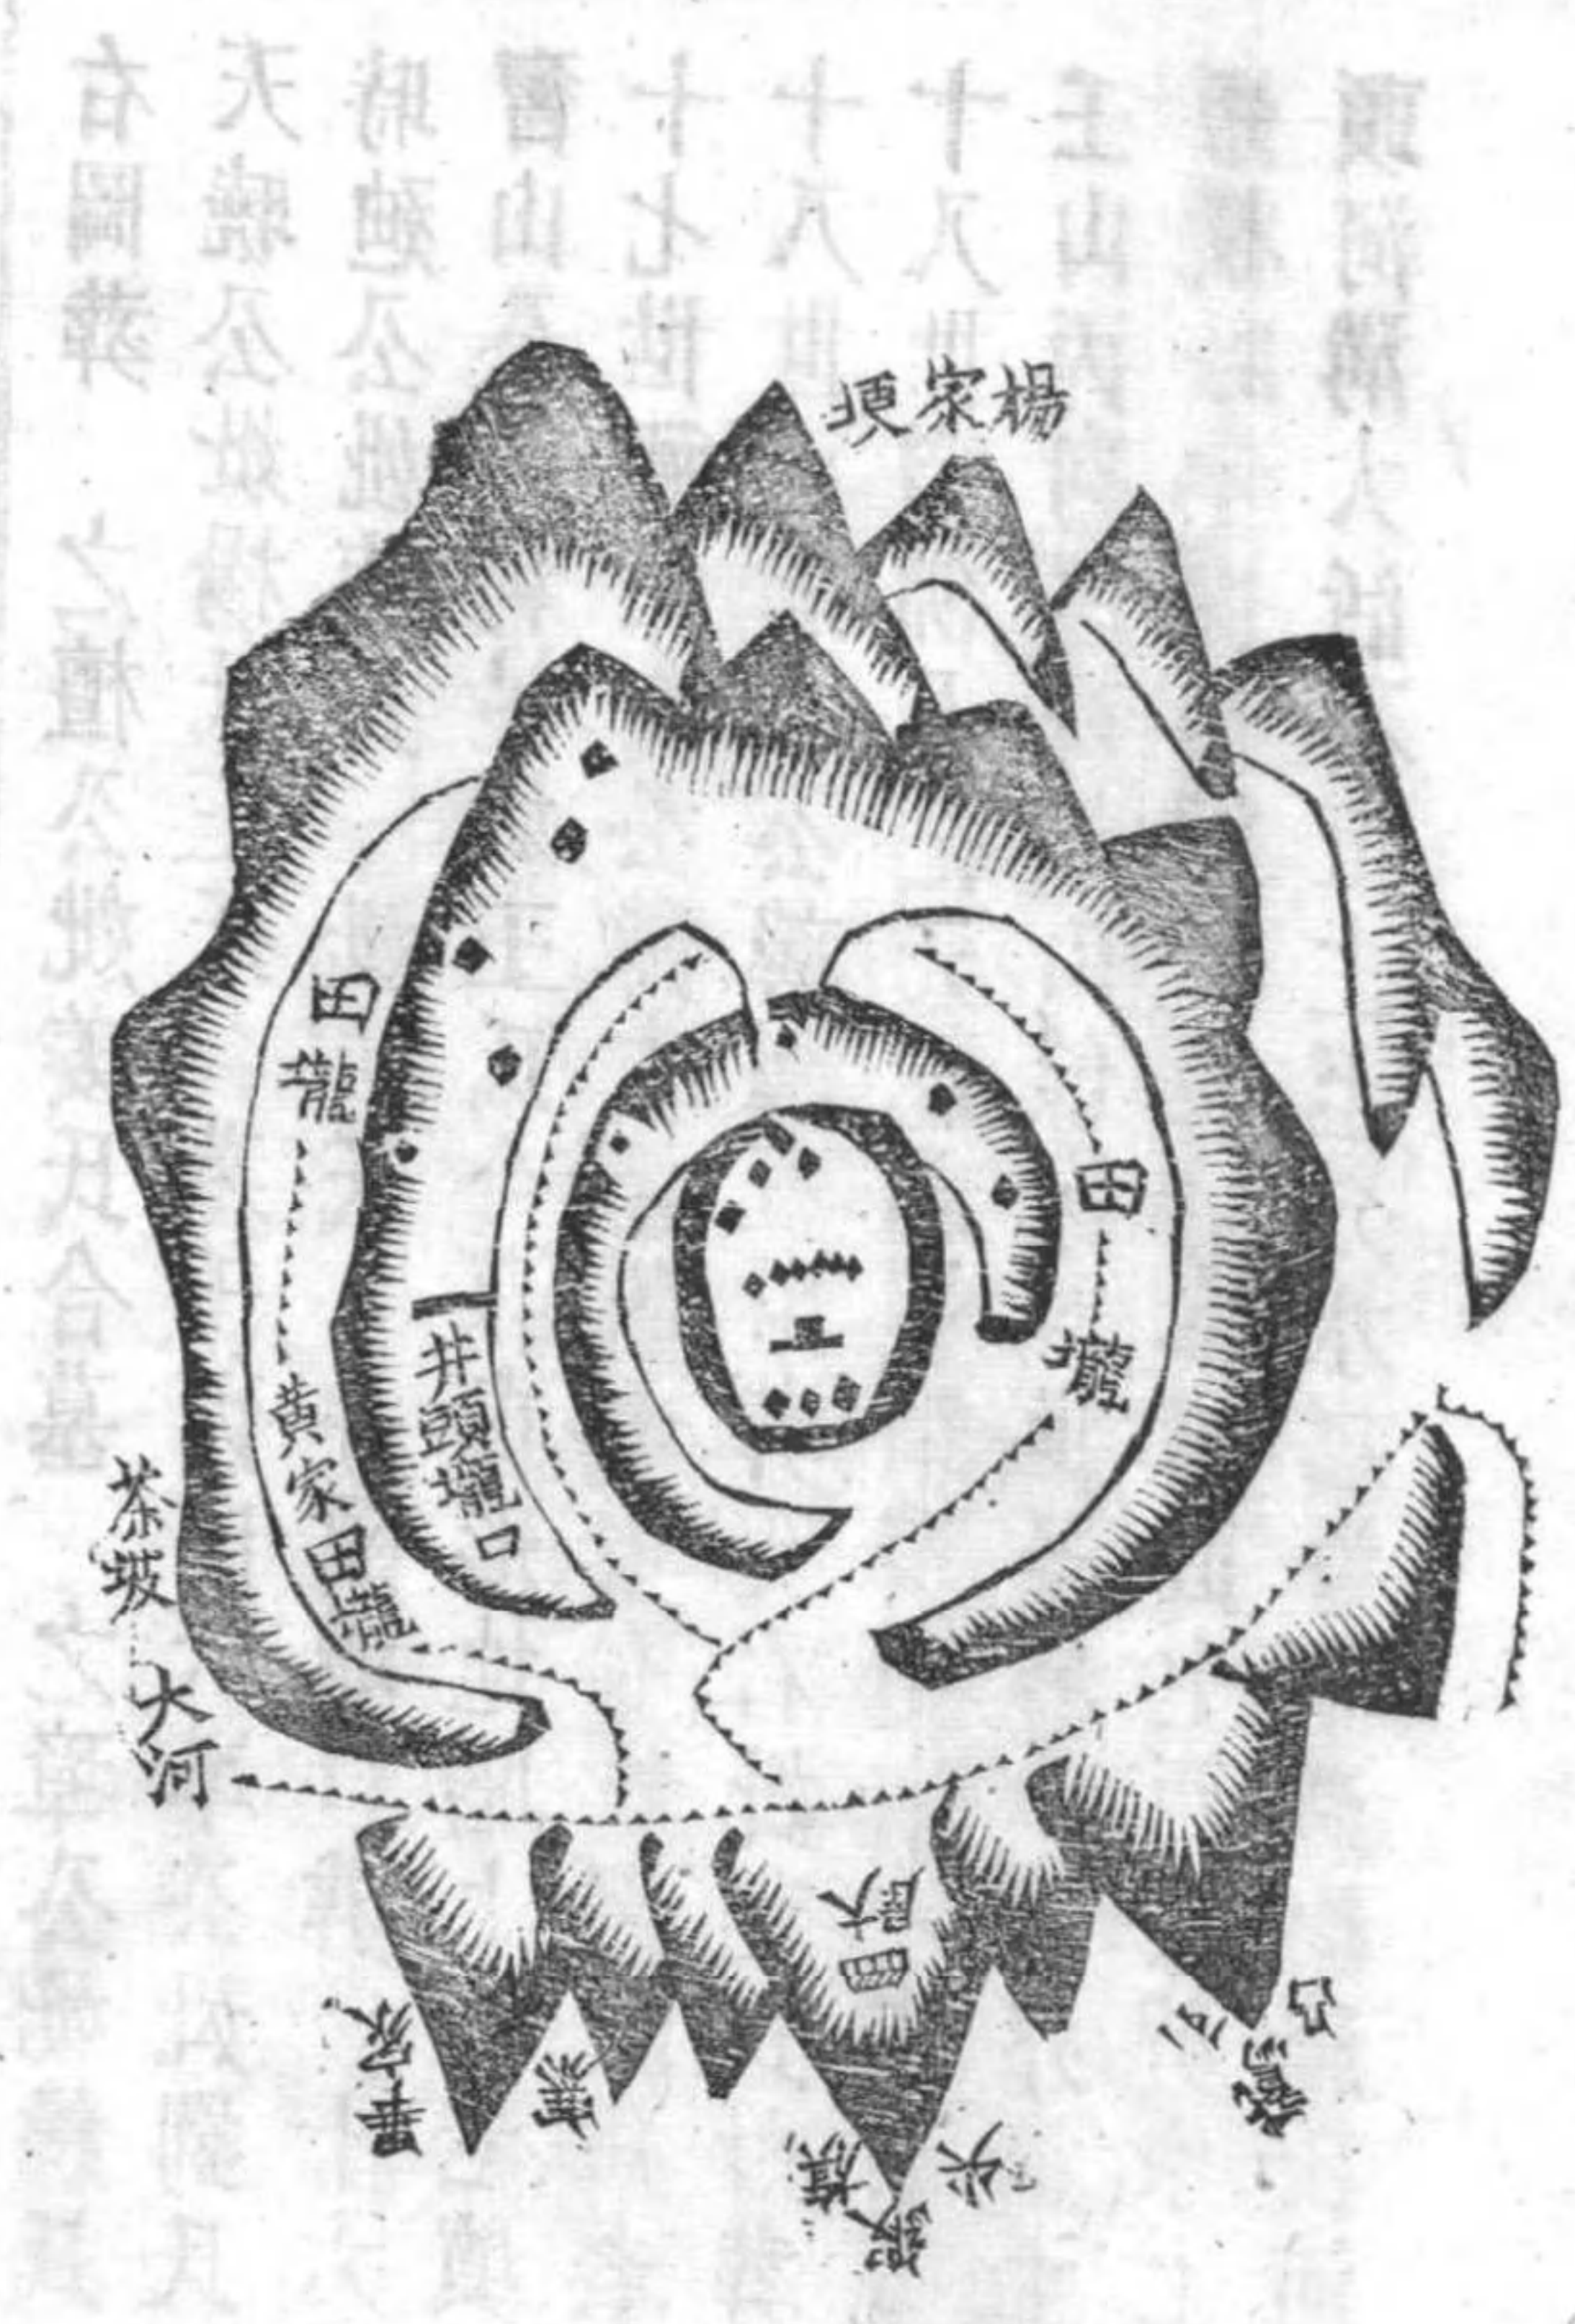

團林青林山井頭壠虎形三處祖墓圖