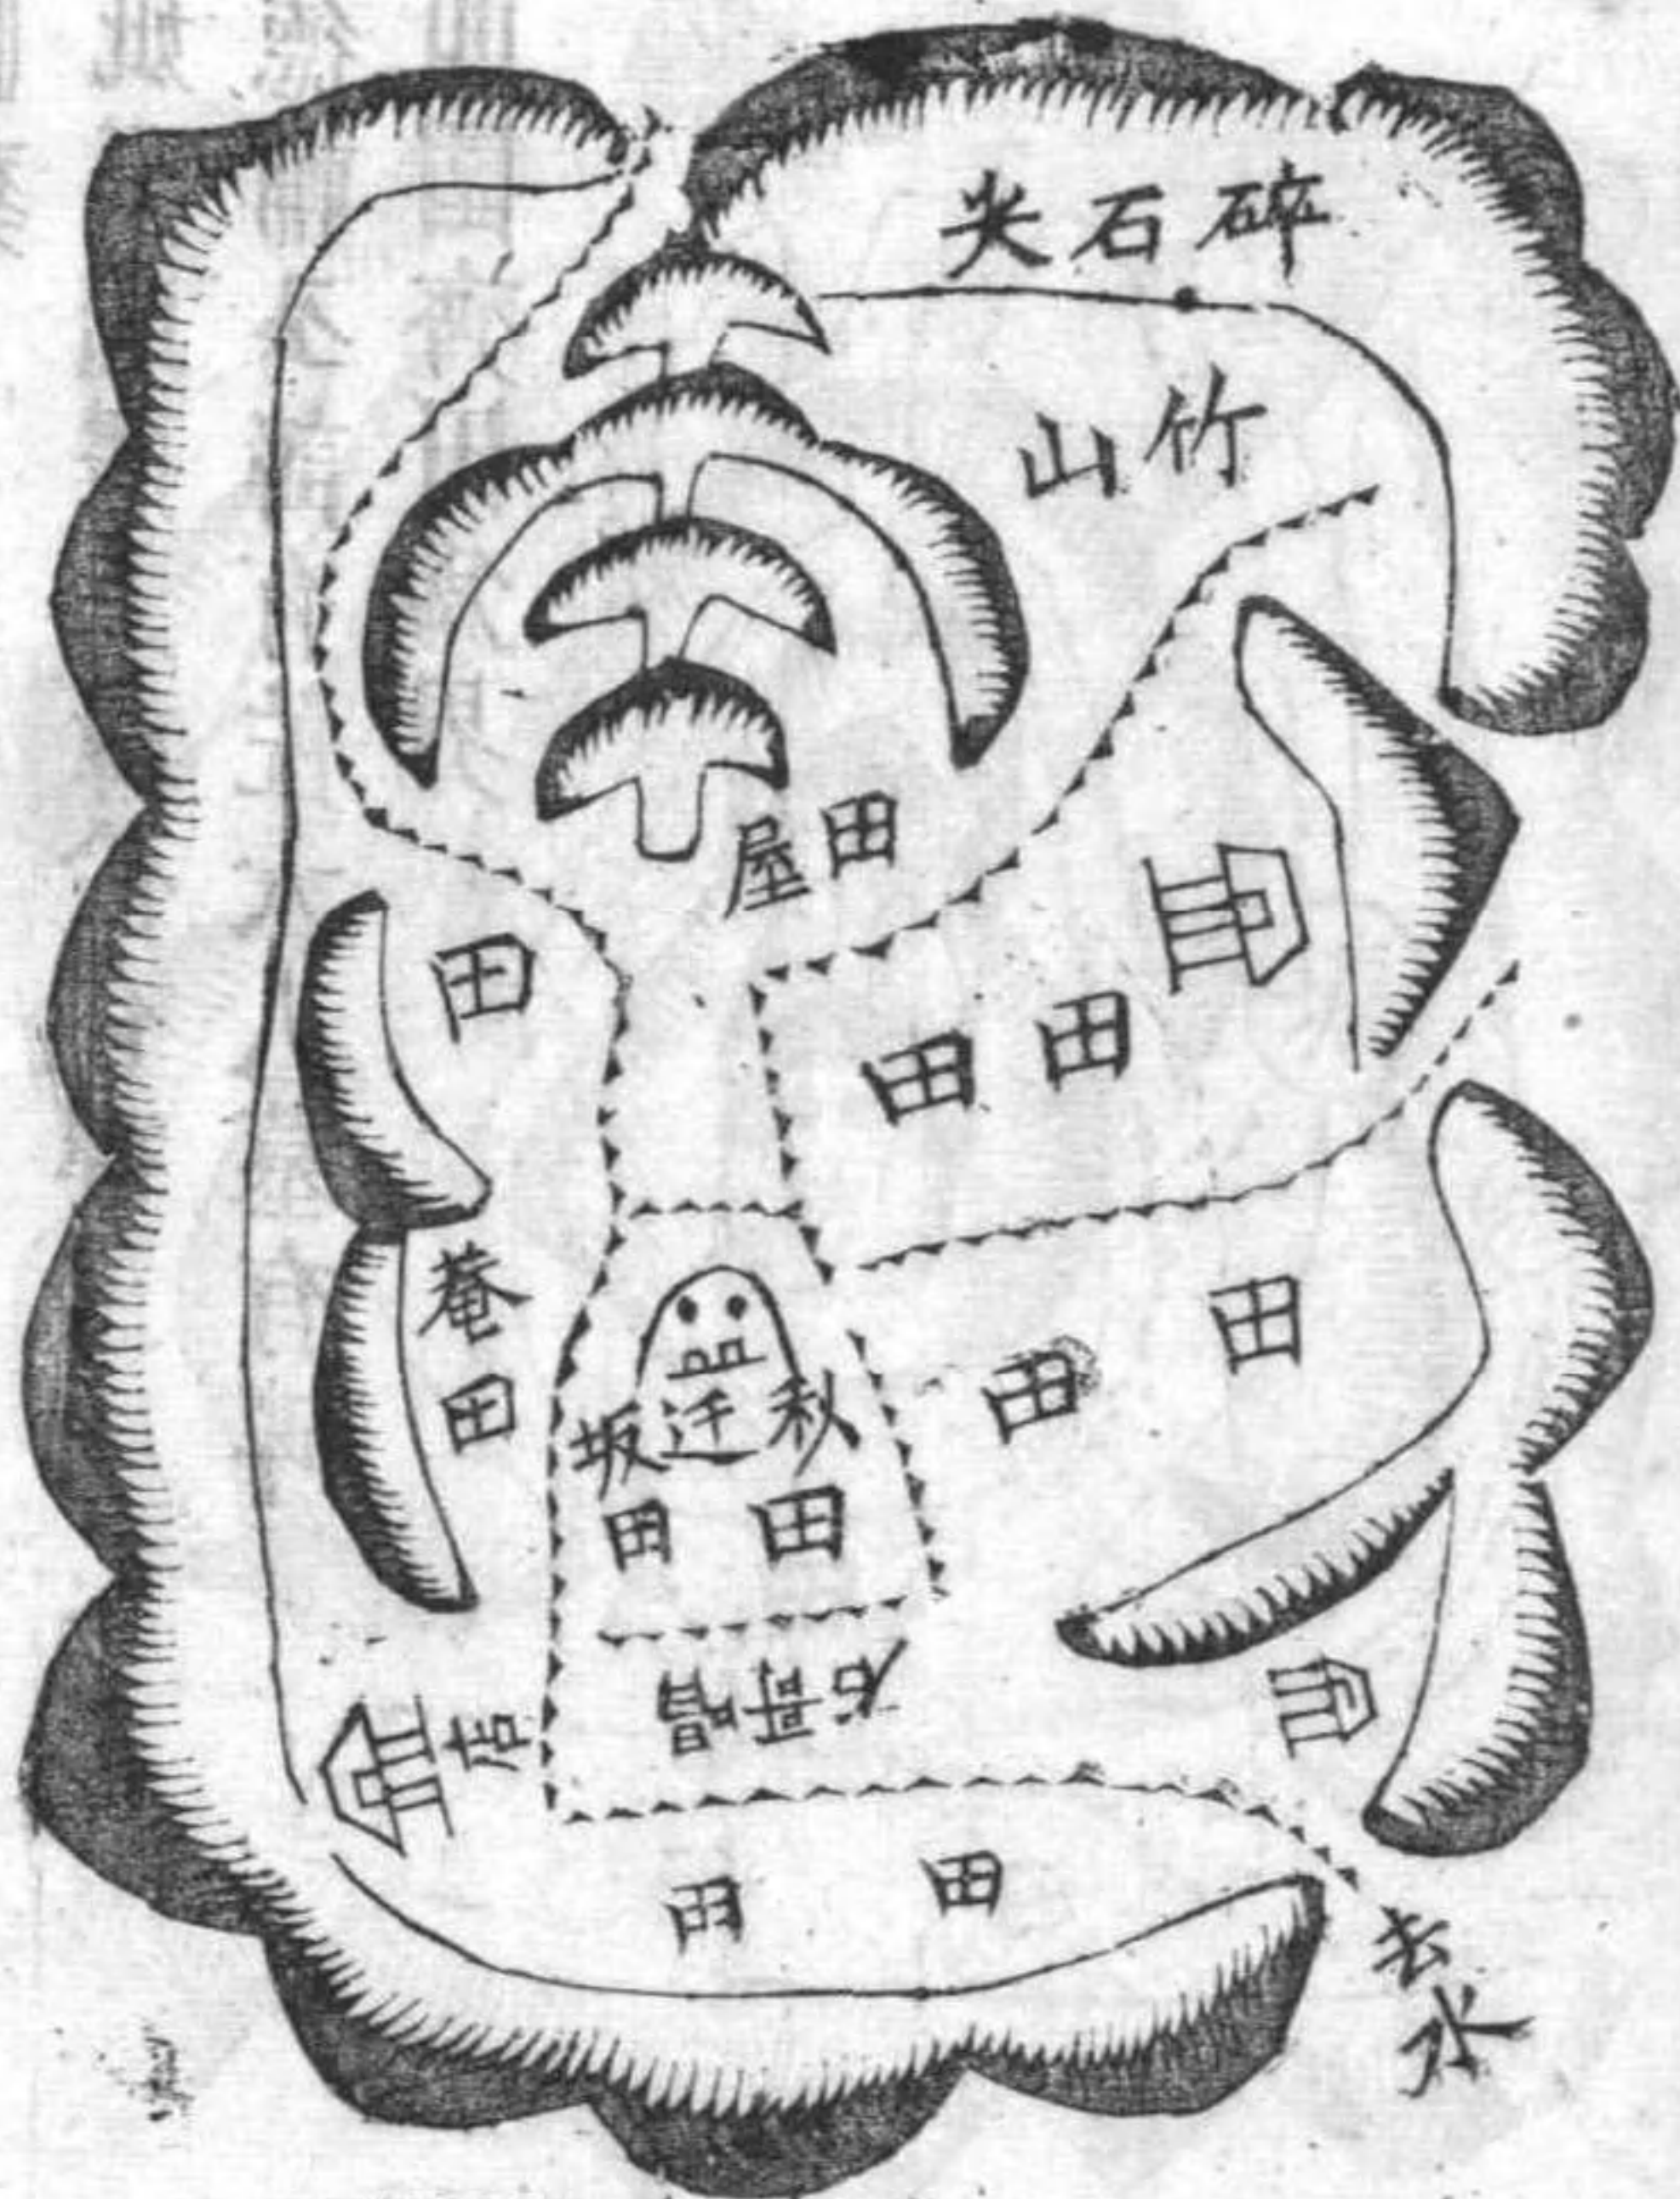

長溪山鞦韆塚圖

長世田
八世田
古圖

塚頭坎