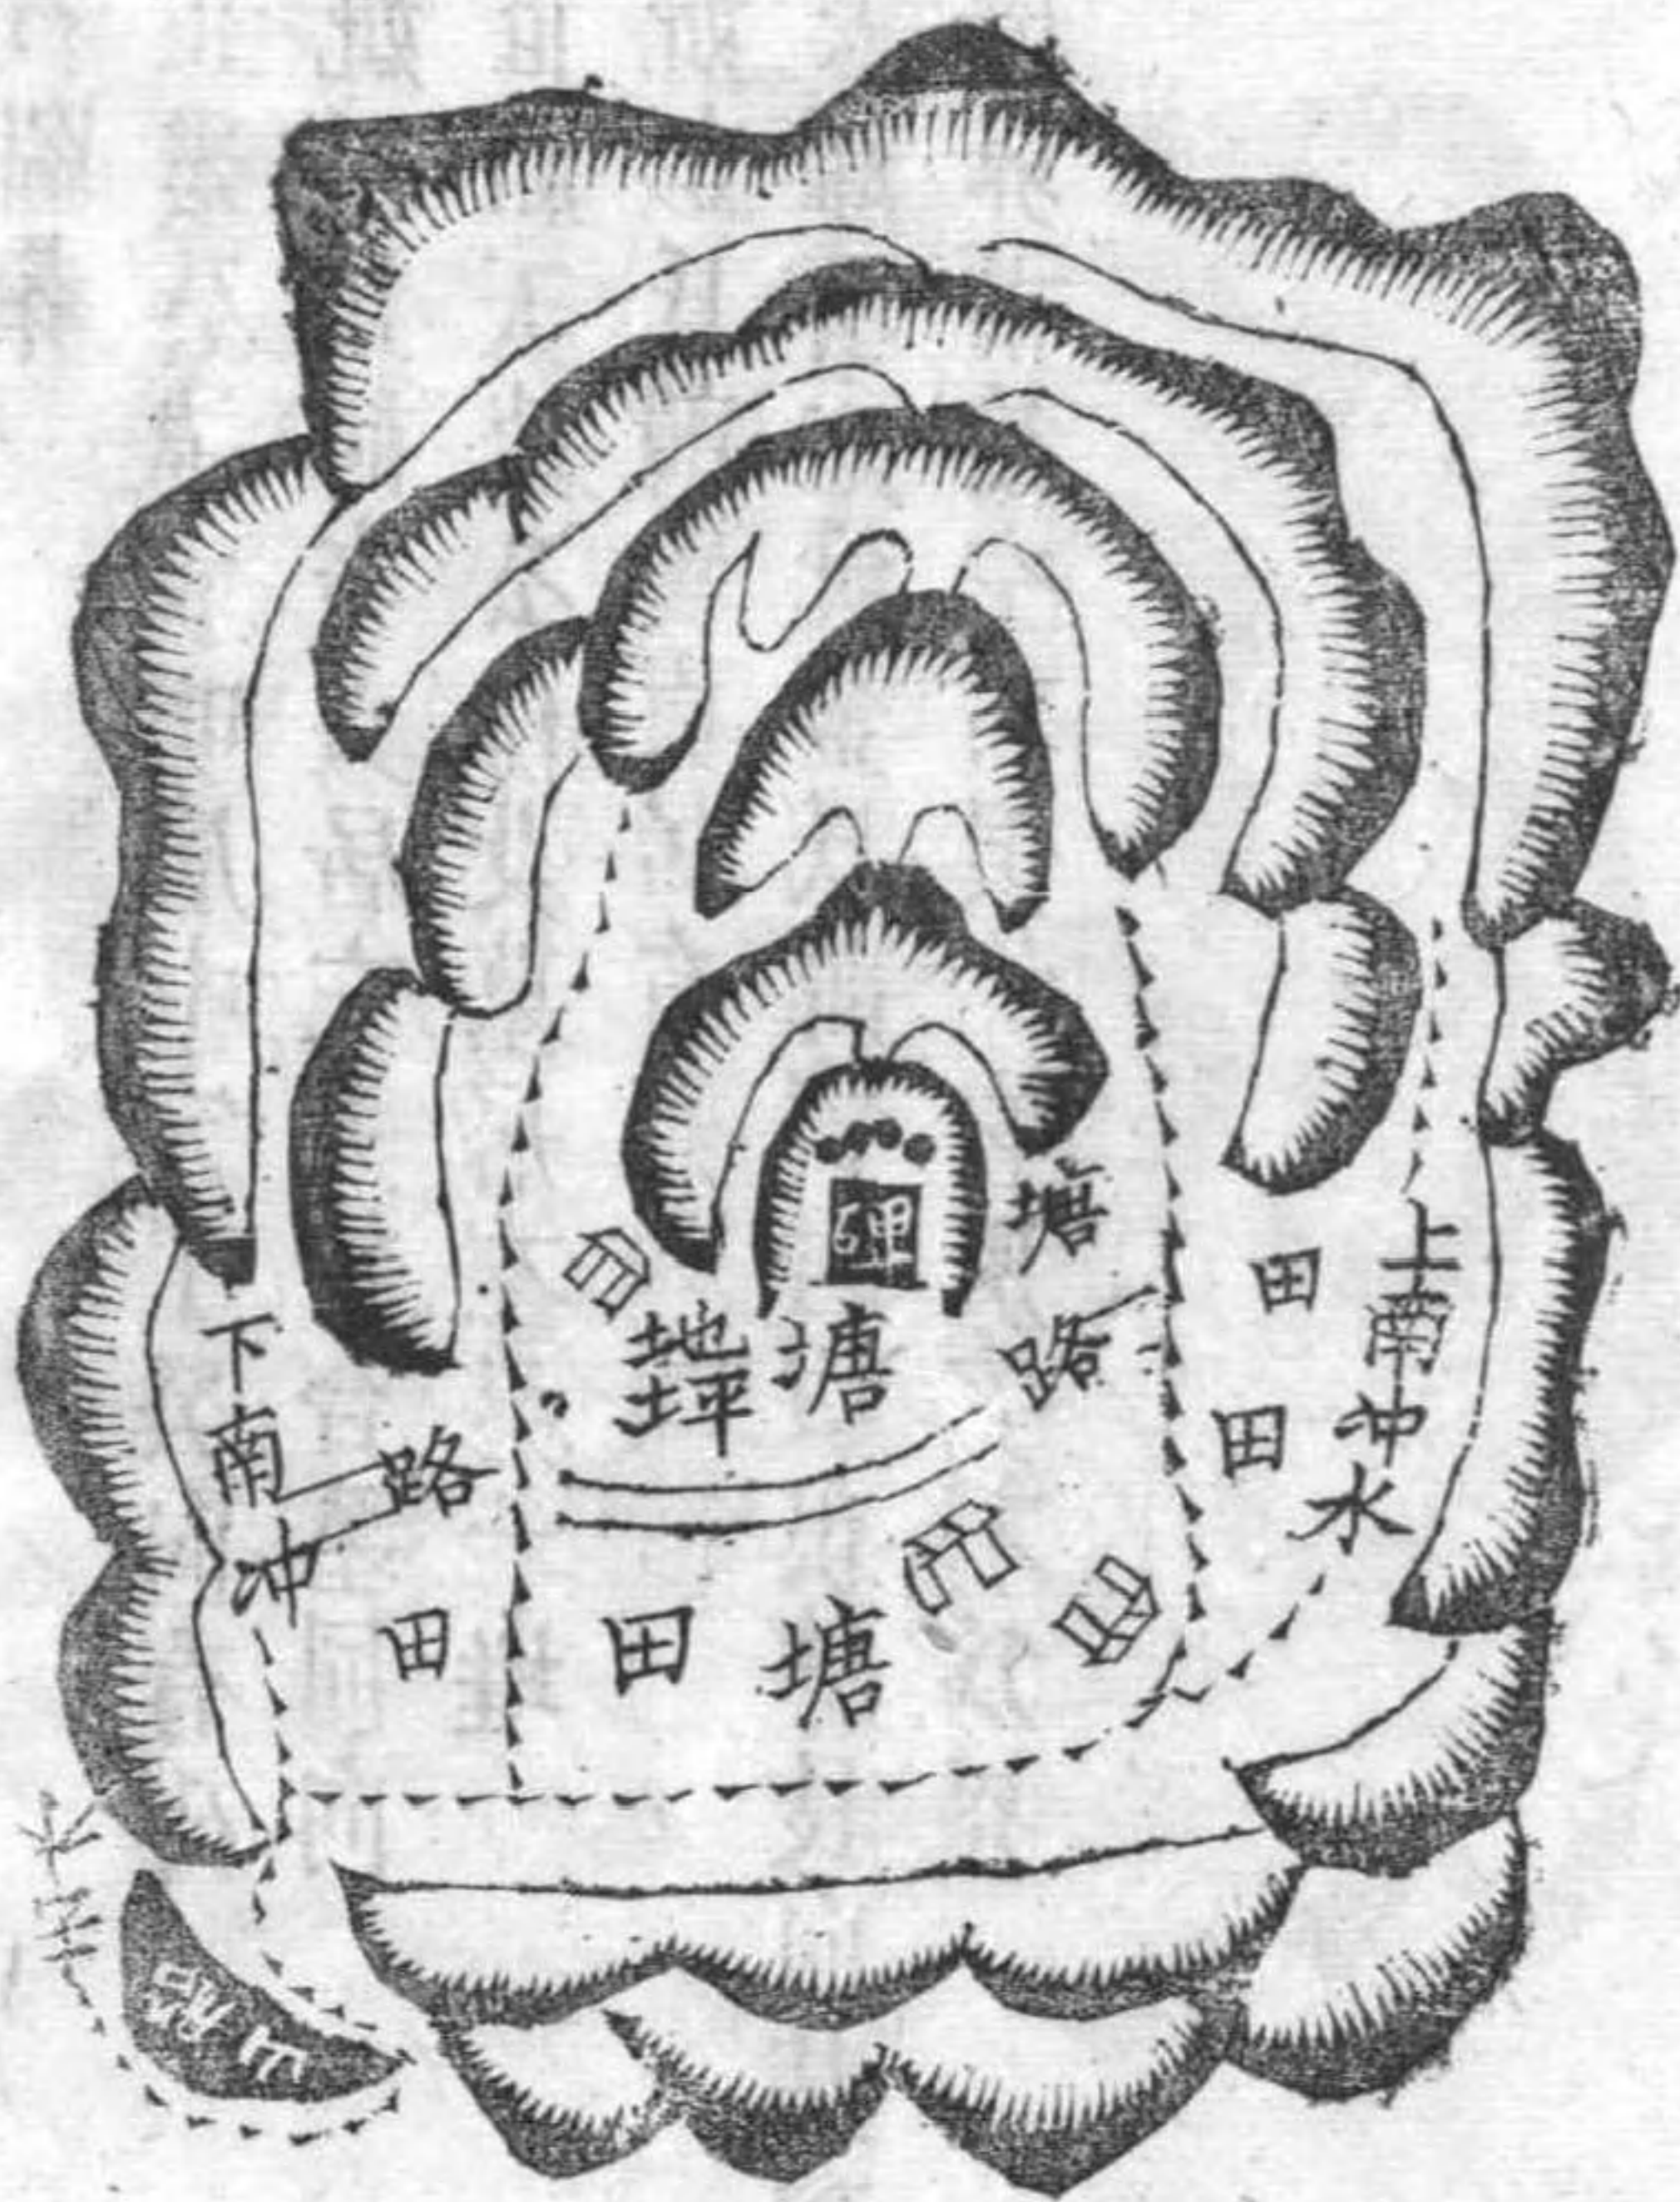

右圖葬

正幾公諱成明居中穴丁癸向有碑

妣王氏諱辛貞居左夫婦合墓同向

十一世祖天達公傍父墓居左另一堆

妣彭氏諱善貞居右

天耀公之妣金氏諱葵居右俱坤艮向共碑

墳界前後左右俱係窖灰安石為界

中南冲陳家嶺屋後祖墓圖