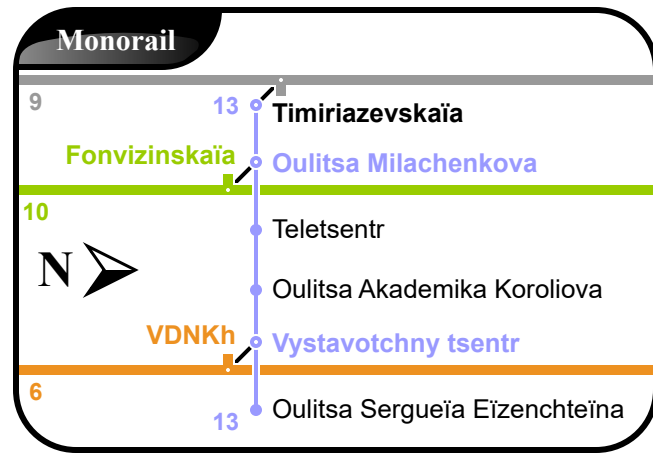

# Plan des lignes du métro de Moscou, du monorail et de la ceinture centrale (2019)

\* Inclut les lignes prévues jusqu'en 2023.

- |  |   |  |   |  |   |
|--|---|--|---|--|---|
|  | <b>1</b> Ligne Sokolnitcheskaïa (rouge)     |  | <b>6</b> Ligne Kaloujsko-Rijskaïa (orange)            |  | <b>10</b> Ligne Lioublinsko-Dmitrovskaïa (vert clair) |
|  | <b>2</b> Ligne Zamoskvoretskaïa (verte)     |  | <b>7</b> Ligne Tagansko-Krasnopresnenskaïa (violette) |  | <b>11</b> Ligne Bolchaïa Koltsevaïa (bleu turquoise)  |
|  | <b>3</b> Ligne Arbatsko-Pokrovskaïa (bleue) |  | <b>8</b> Ligne Kalininskaïa (jaune)                   |  | <b>12</b> Ligne Boutovskaïa (gris-bleu)               |
|  | <b>4</b> Ligne Filiovskaïa (bleu clair)     |  | <b>8A</b> Ligne Solntsevskaïa (jaune)                 |  | <b>13</b> Monorail de Moscou                          |
|  | <b>5</b> Ligne Koltsevaïa (marron)          |  | <b>9</b> Ligne Serpoukhovsko-Timiriazevskaïa (grise)  |  | <b>14</b> Ceinture centrale de Moscou                 |
|  |   |  | <b>8</b> Ligne Kalininsko-Solntsevskaïa (jaune)       |  | <b>15</b> Ligne Nekrassovskaïa (rose)                 |
|  |   |  |   |  | <b>16</b> Ligne Kommounarskaïa                        |