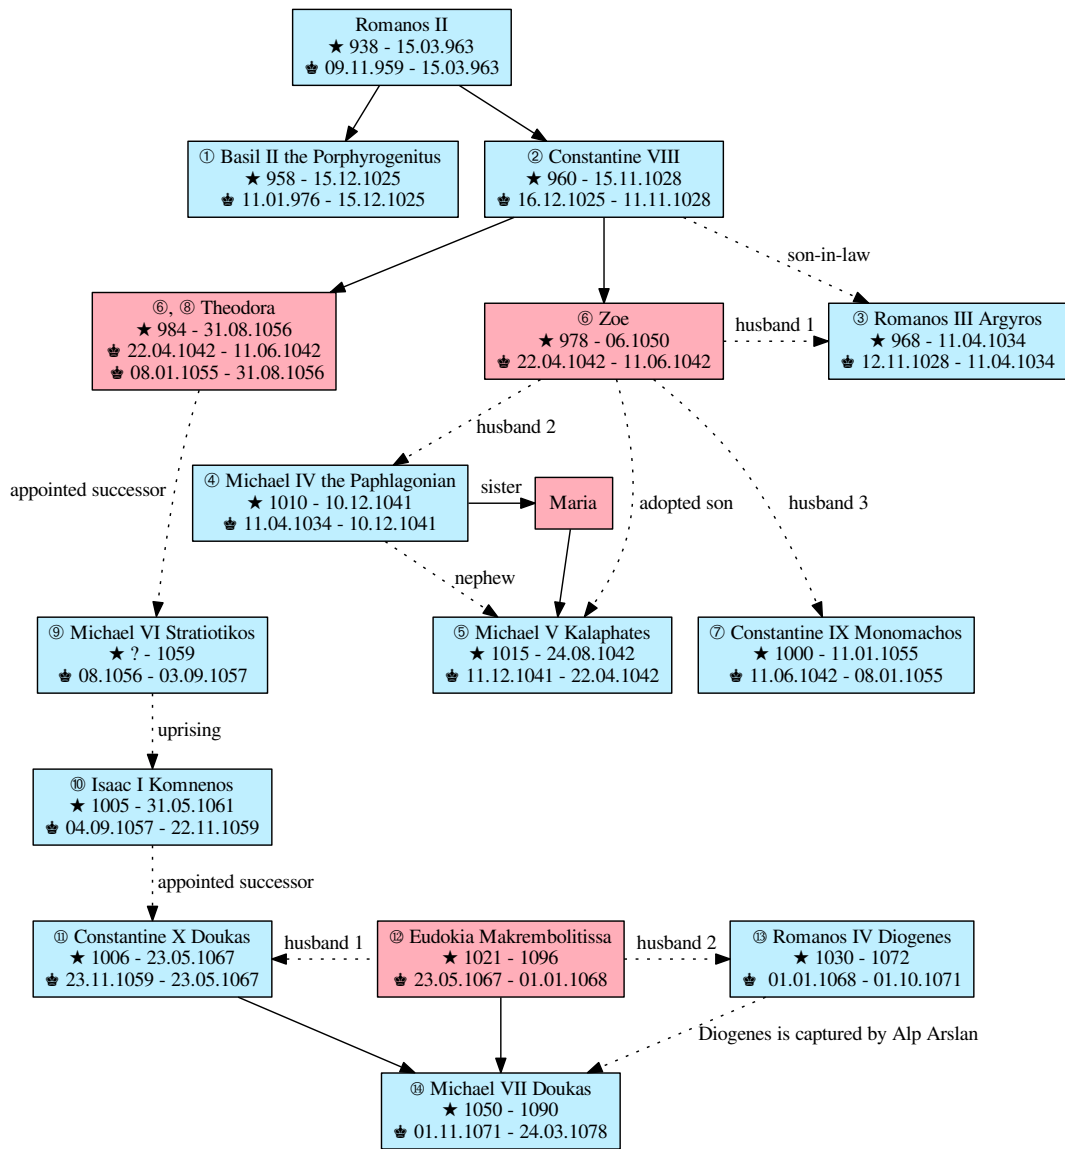

Rulers of Byzantine Empire in XI century

BASED ON „CHRONOGRAPHIA” BY MICHAEL PSELLUS

Ruler	Reign	Lifetime
① Basil II the Porphyrogenitus	11.01.976 – 15.12.1025	958 – 15.12.1025
② Constantine VIII	16.12.1025 – 11.11.1028	960 – 15.11.1028
③ Romanos III Argyros	12.11.1028 – 11.04.1034	968 – 11.04.1034
④ Michael IV the Paphlagonian	11.04.1034 - 10.12.1041	1010 – 10.12.1041
⑤ Michael V Kalaphates	11.12.1041 – 22.04.1042	1015 – 24.08.1042
⑥ Zoe, Theodora	22.04.1042 – 11.06.1042	
⑦ Constantine IX Monomachos	11.06.1042 – 08.01.1055	1000 – 11.01.1055
⑧ Theodora	08.01.1055 – 31.08.1056	984 – 31.08.1056
⑨ Michael VI Stratiotikos	08.1056 – 03.09.1057	? – 1059
⑩ Isaac I Komnenos	04.09.1057 – 22.11.1059	1005 – 31.05.1061
⑪ Constantine X Doukas	23.11.1059 – 23.05.1067	1006 – 23.05.1067
⑫ Eudokia Makrembolitissa	23.05.1067 – 01.01.1068	1021 – 1096
⑬ Romanos IV Diogenes	01.01.1068 – 01.10.1071	1030 – 1072
⑭ Michael VII Doukas	01.11.1071 – 24.03.1078	1050 – 1090

References

[1] Michael Psellus, Chronographia.