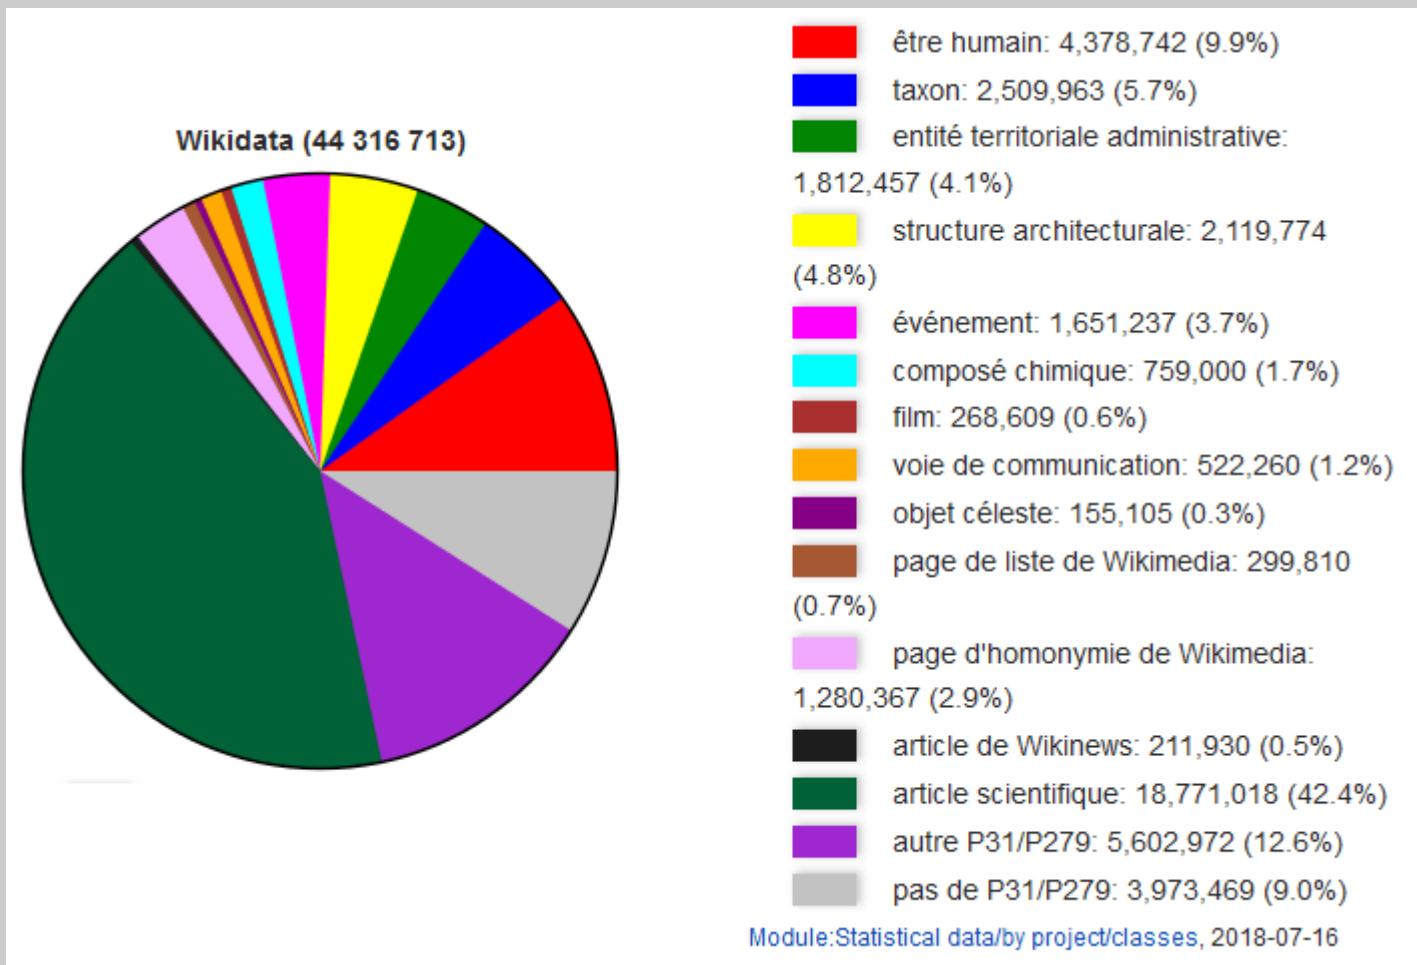

Wikidata et les données culturelles

Historique

- Création 2012
- OpenData/BigData/LinkedData/
etc.

Fonctionnement

« Wikidata est une base de connaissances libre et gratuite qui peut être lue et modifiée tant par les individus que par les dispositifs informatisés. »

Contenu

Contenu

- 55 016 423 éléments
- ~700 millions de données
 - <https://tools.wmflabs.org/wikidata-todo/stats.php>
- 19,124 utilisateurs actifs

Interface

libellé — **Douglas Adams** (Q42) — identifiant de l'élément