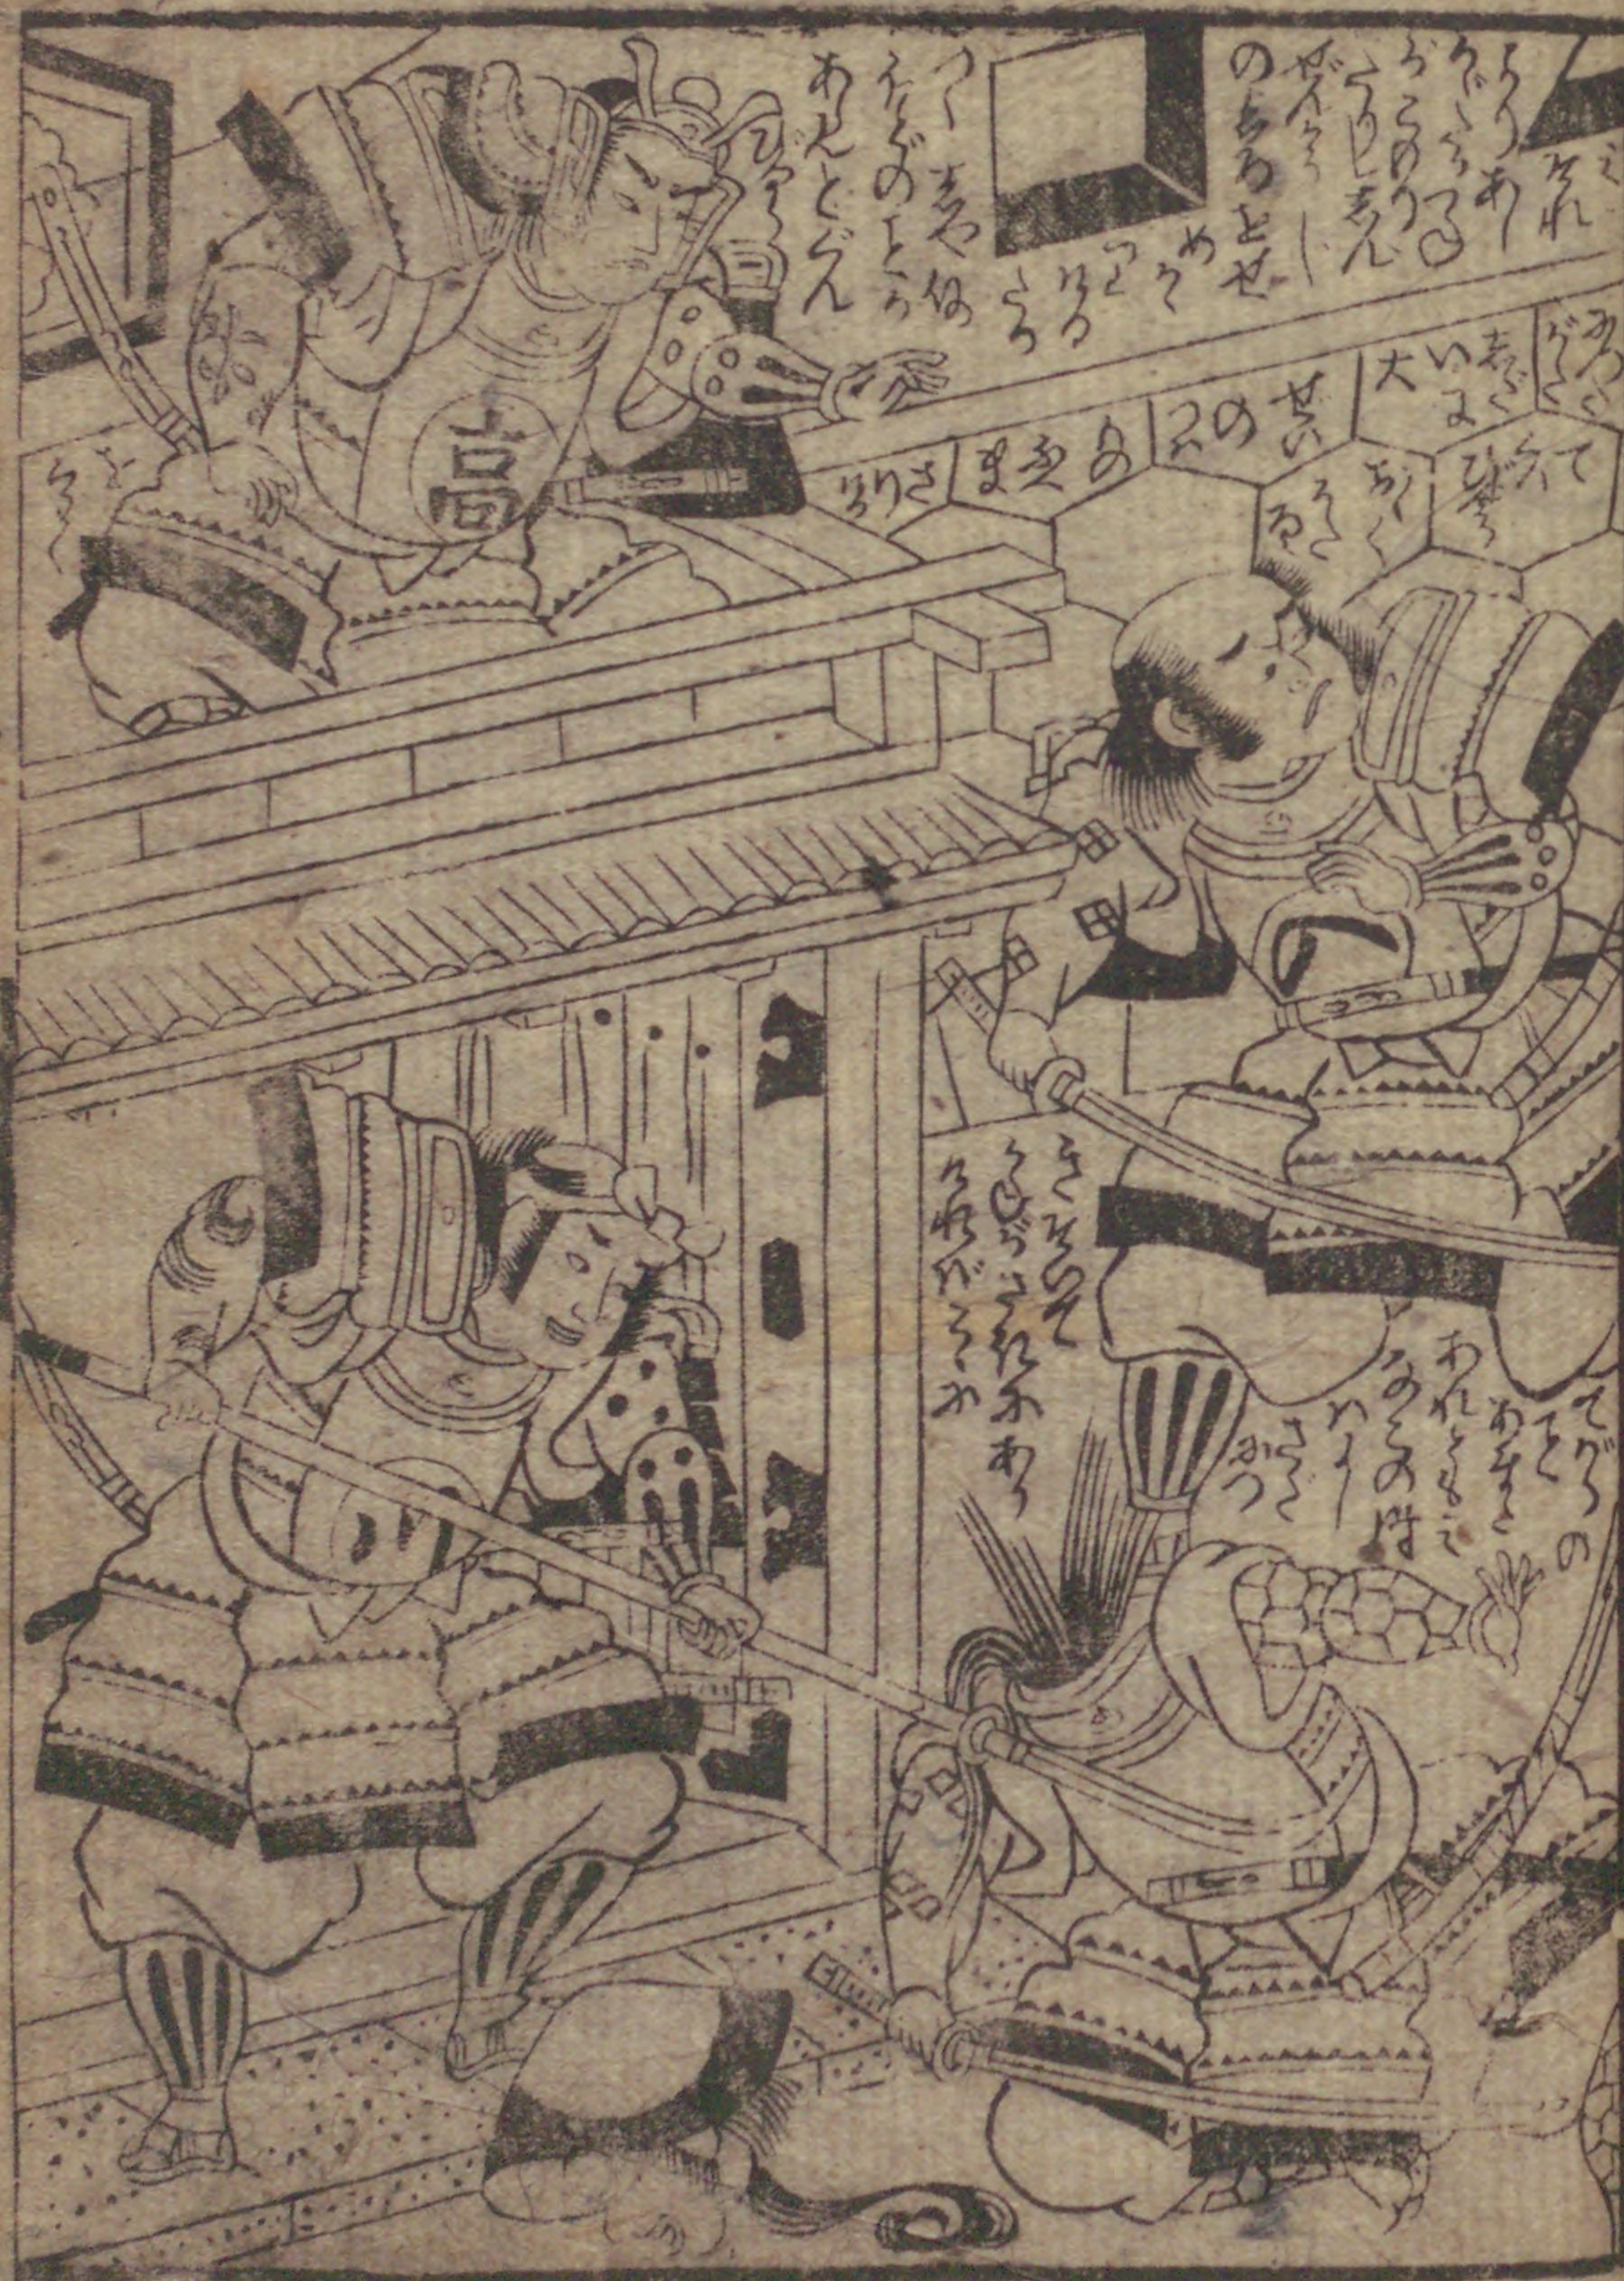

湯尾峯
孫打子

男色太平記

207
1708

国立国会図書館 男色太平記 3巻 207-1708

ガラス使用

湯尾峠
孫致子

男色太平記

鳥居清満画
全

207
1708

孫湯尾山崎
抄子

男色太平記

明和八年甲午年印行
 同
 同

馬次郎の伝

207
1708

207
1708

国立国会図書館 男色太平記 3巻 207-1708