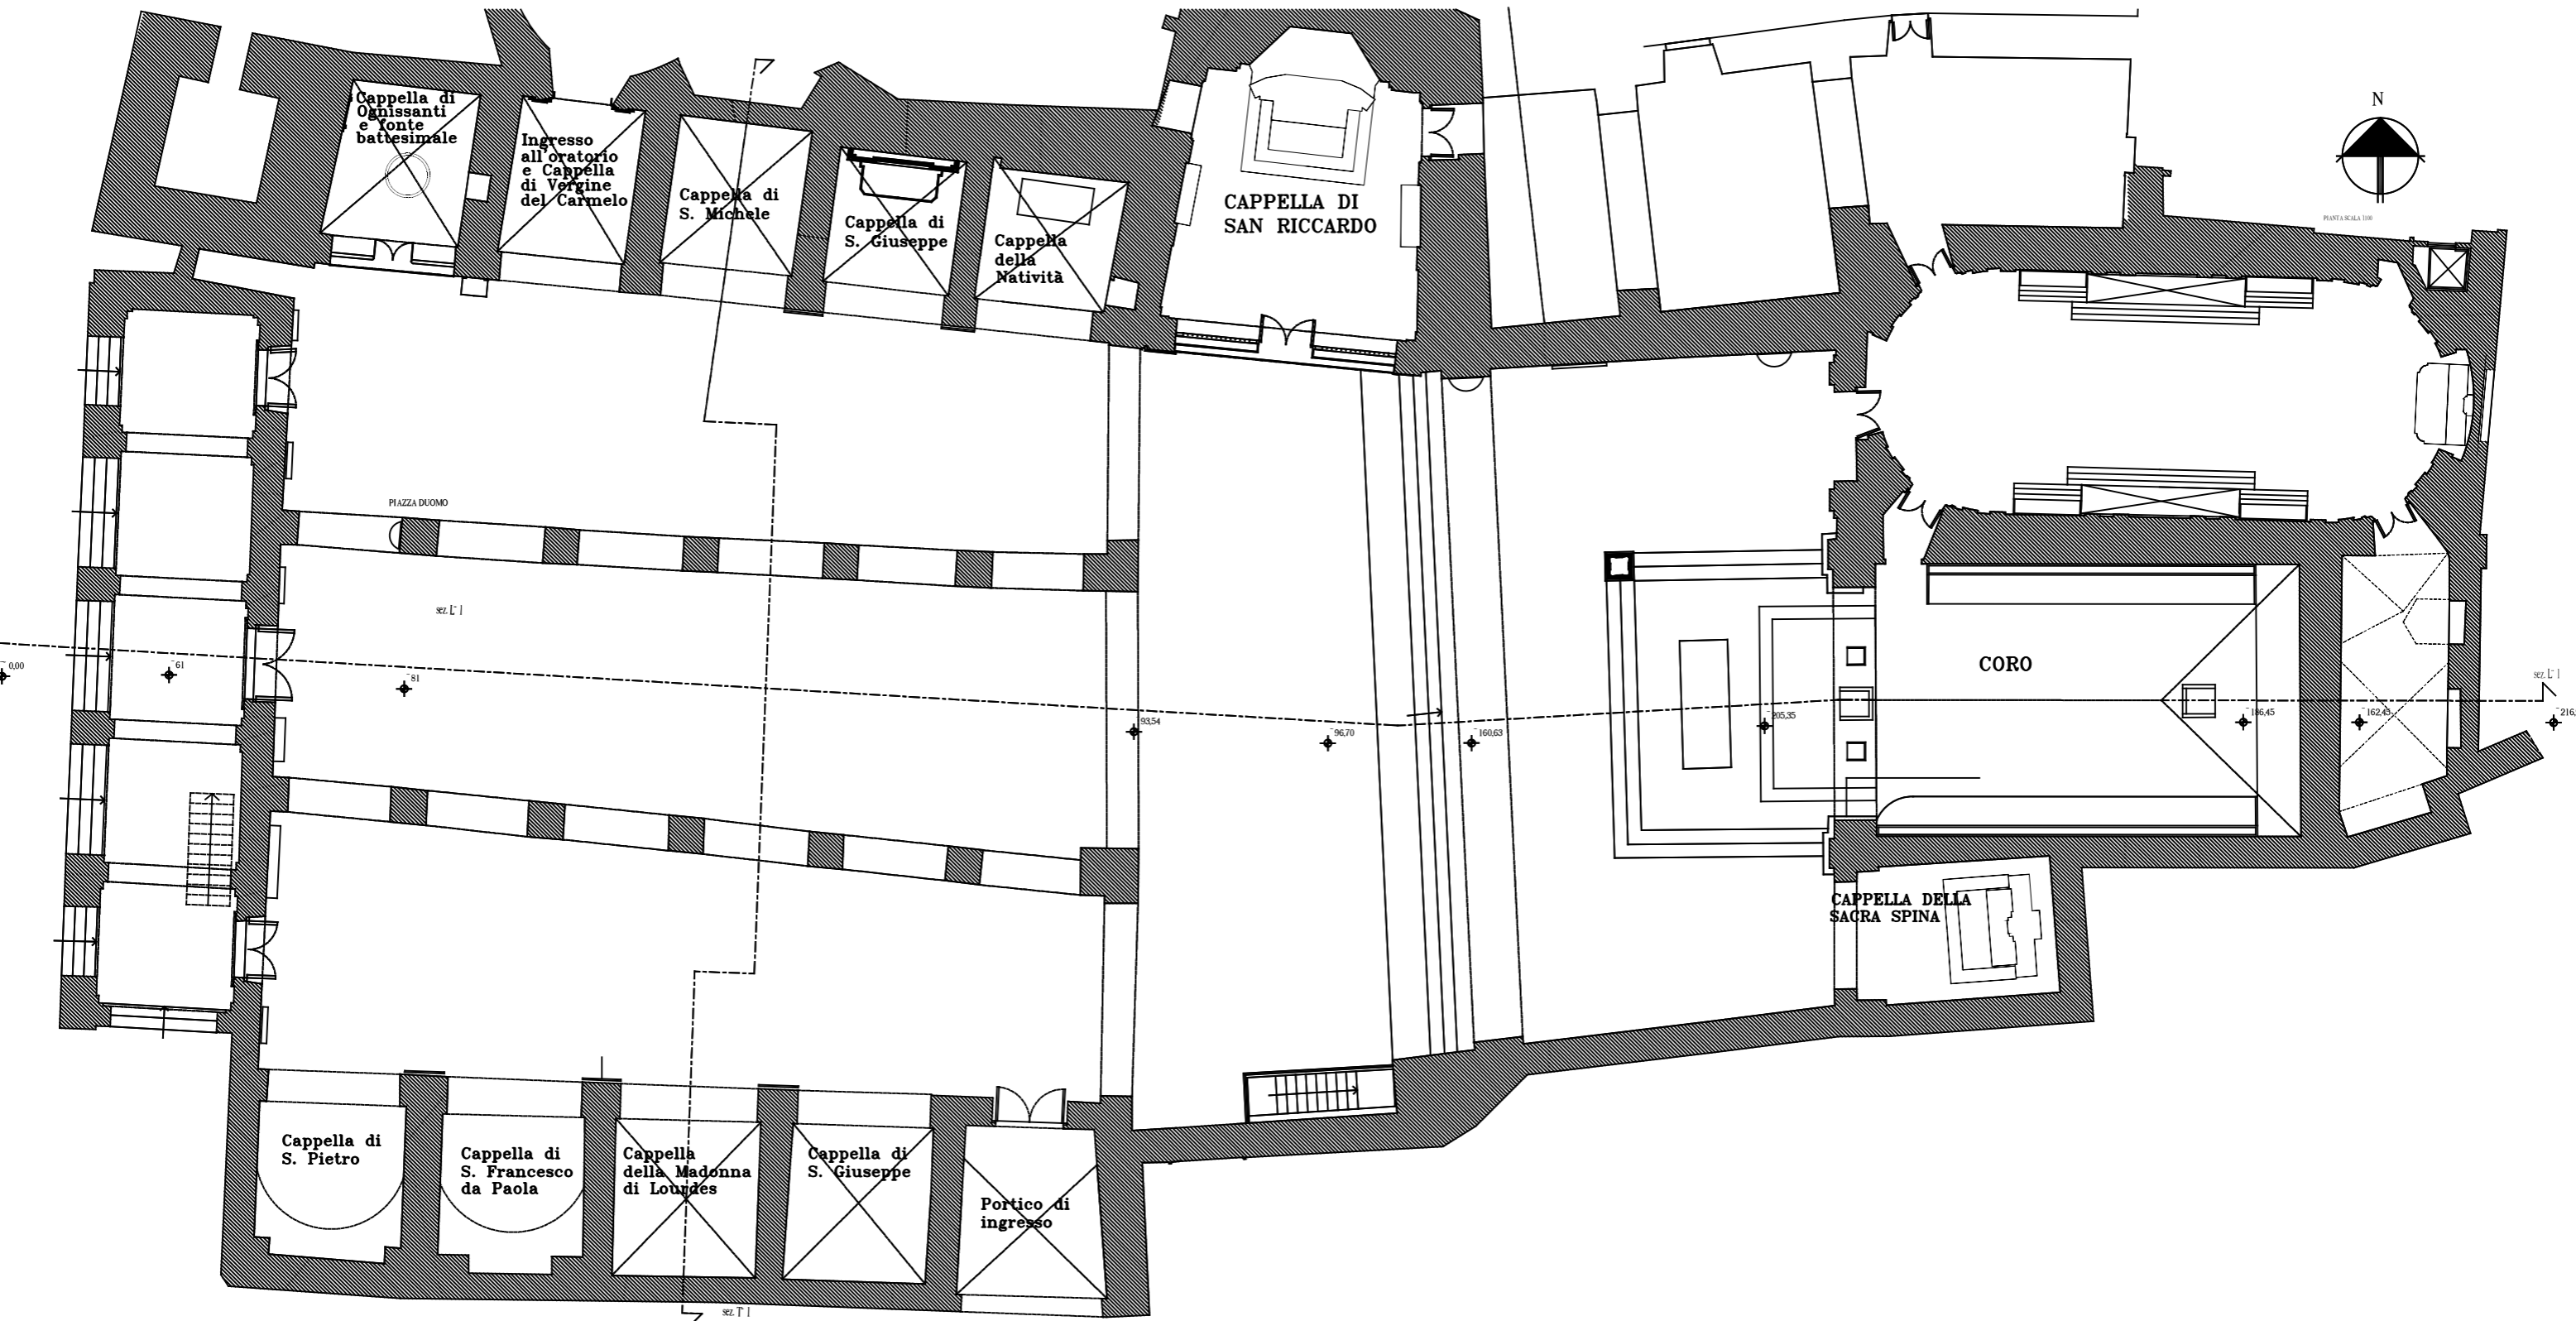

PLANIMETRIA GENERALE CHIESA SUPERIORE
SCALA RAPP: 1:100

PIANTA SCALA 1:100