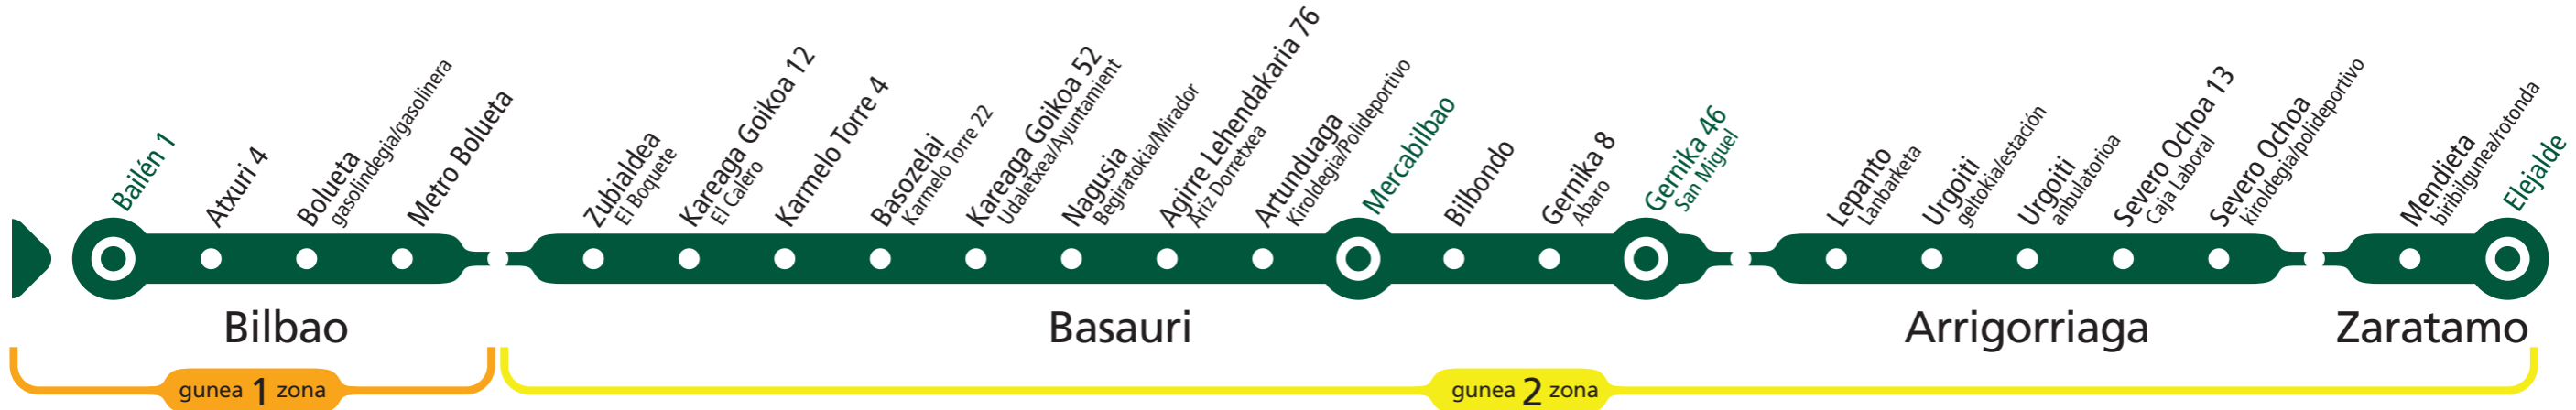

A 3622

BILBAO - BASAURI - Artunduaga - San Miguel - ZARATAMO

Bilbotik Irteerak	Salidas de Bilbao	Mercabilbaoraino hasta MercaBilbao	San Migueleraino hasta San Miguel	Zaratamoraino hasta Zaratamo
Lanegunetan Laborables	05:05 05:30	6:00 6:45 7:30 22:00	08:00 → 21:00	1h
Larunbatetan Sábados	05:05	6:45 7:30 22:00		
Jaiegunetan Festivos	Zerbitzurik gabe Sin servicio			

Oharrak Notas

Jaiegunetan: Zaratamoko erabiltzaileek A3632 Bilbao - Basauri - San Miguel linea daukate.

Festivos: Los usuarios de Zaratamo disponen de la línea A3632 Bilbao - Basauri - San Miguel.