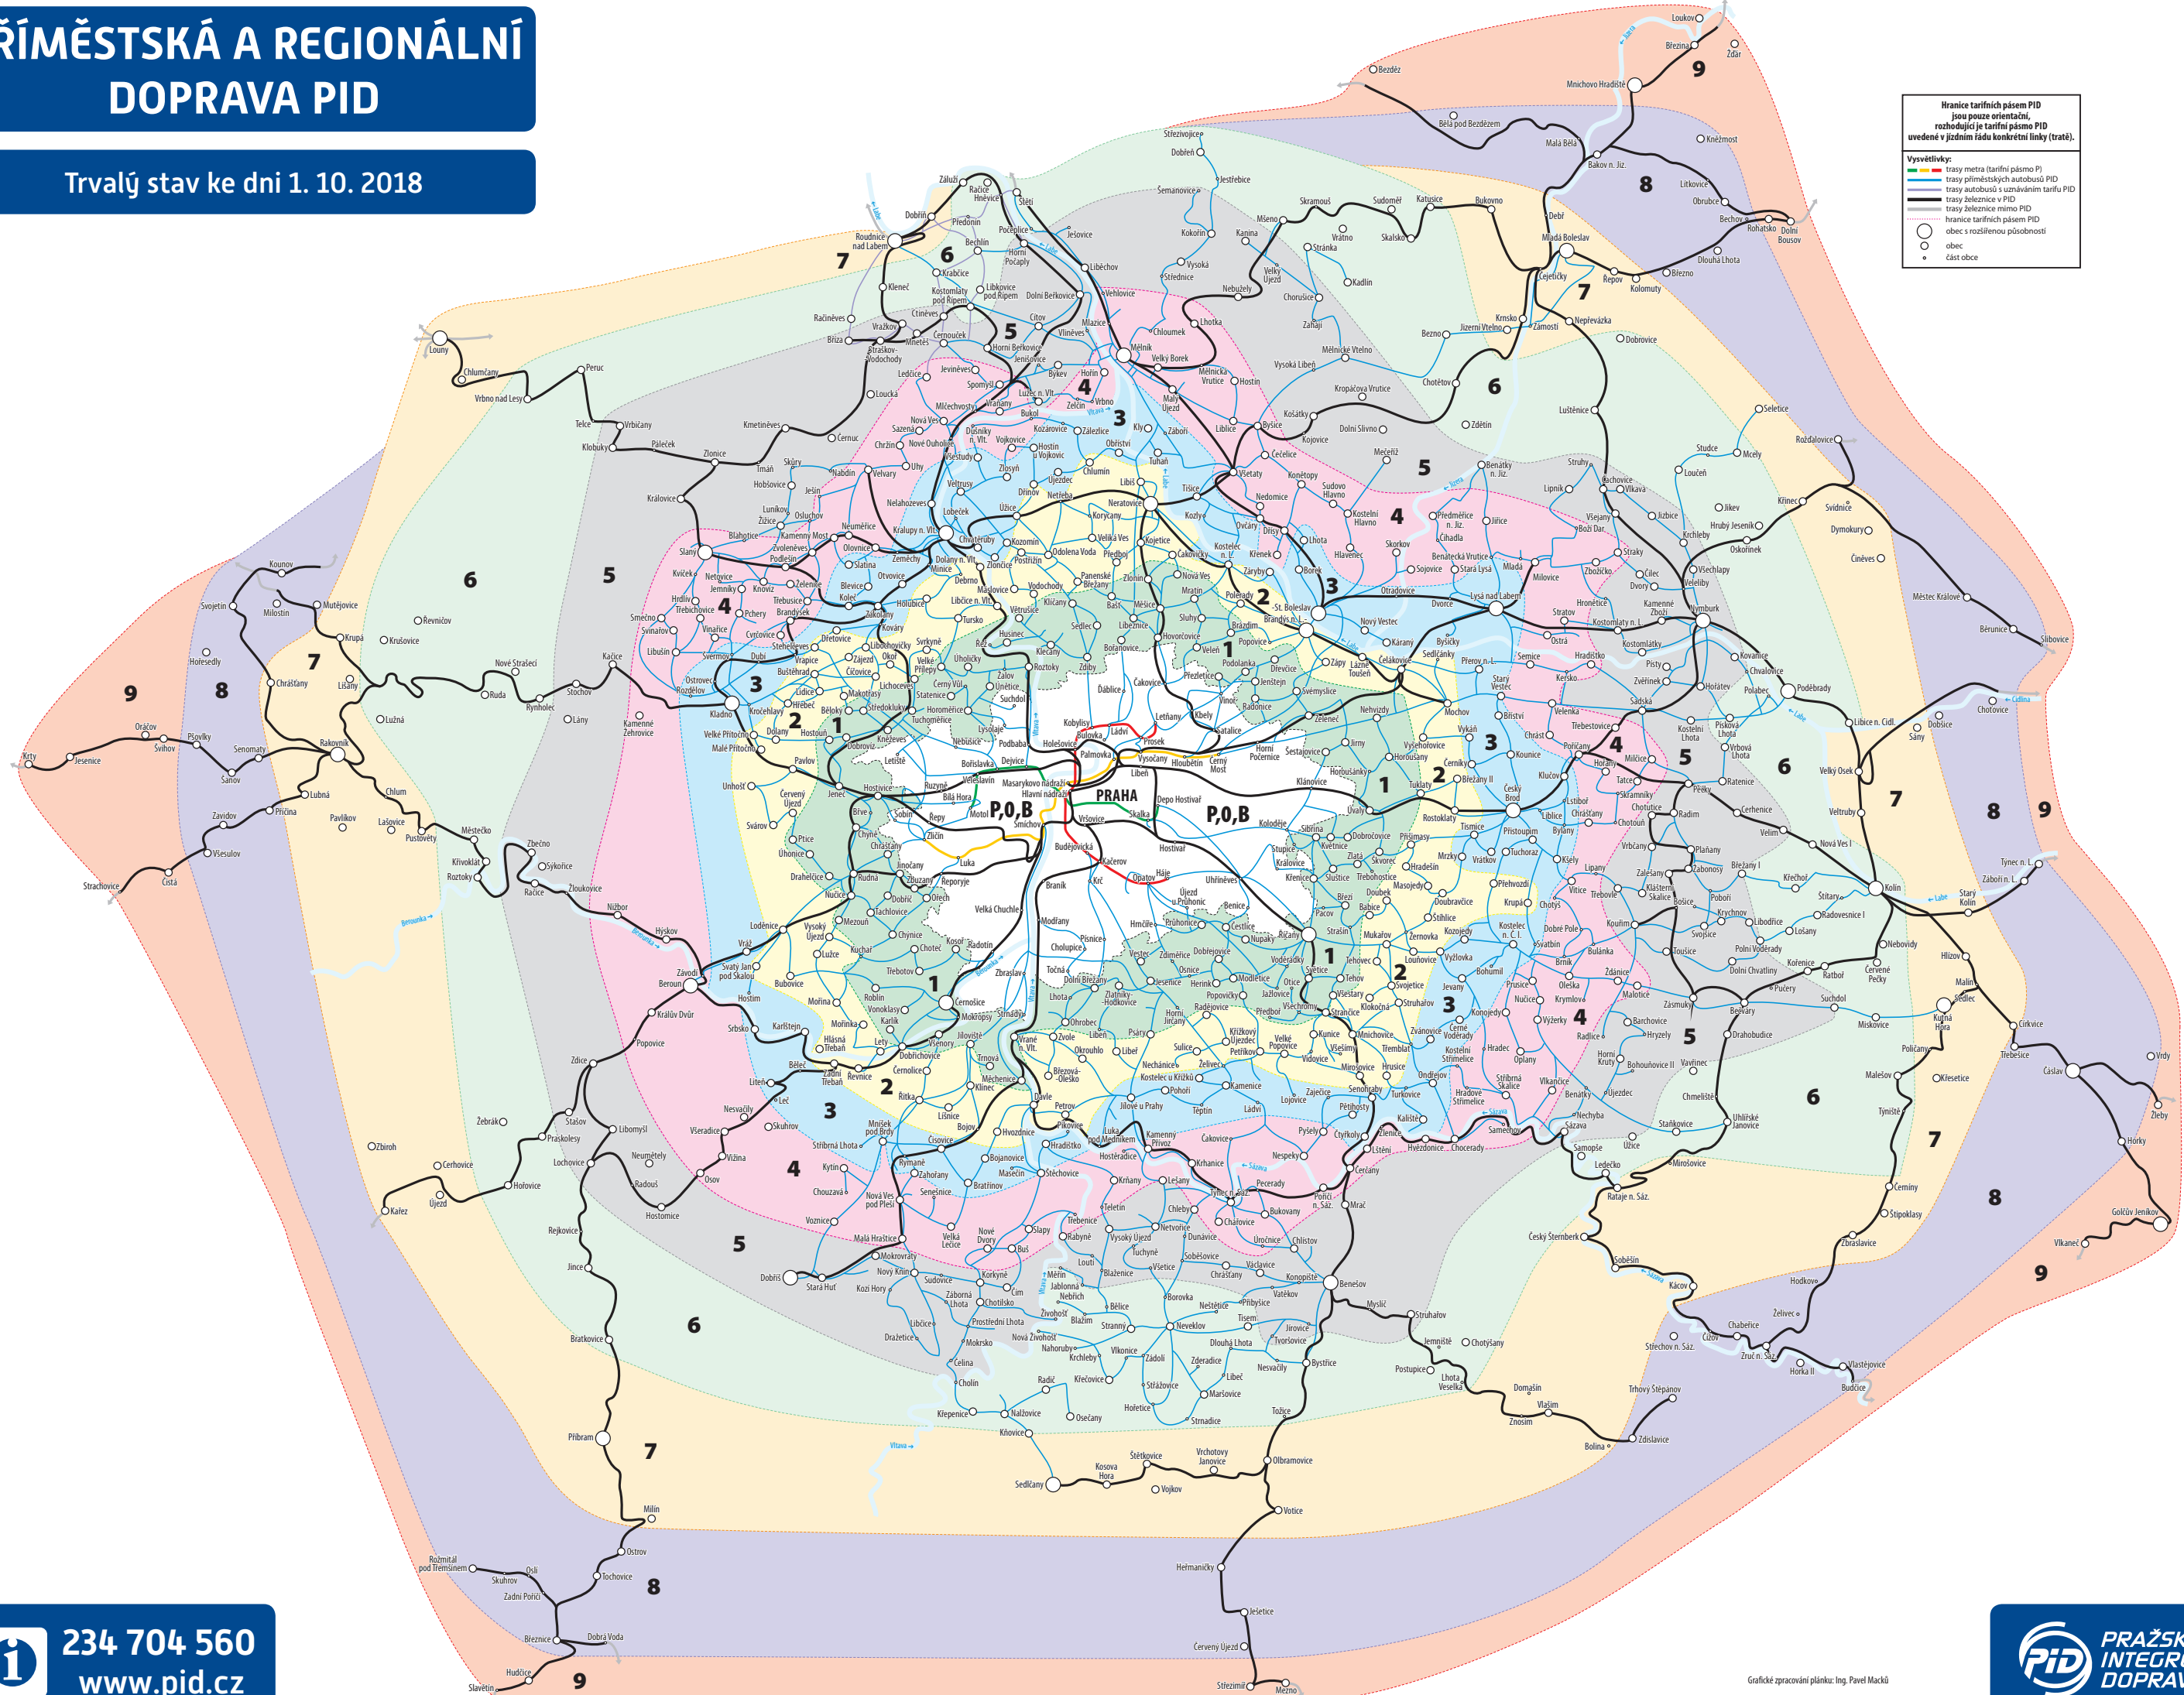

PŘÍMĚSTSKÁ A REGIONÁLNÍ DOPRAVA PID

Trvalý stav ke dni 1. 10. 2018

Hranice tarifních pásem PID
 jsou pouze orientační,
 rozhodující je tarifní pásmo PID
 uvedené v jízdním řádu konkrétní linky (trať).

Vysvětlivky:

- trasy metra (tarifní pásmo P)
- trasy přízemních autobusů PID
- trasy autobusů s uznávaním tarifu PID
- trasy železnic v PID
- trasy železnic mimo PID
- hranice tarifních pásem PID
- obec s rozšířenou působností
- obec
- část obce