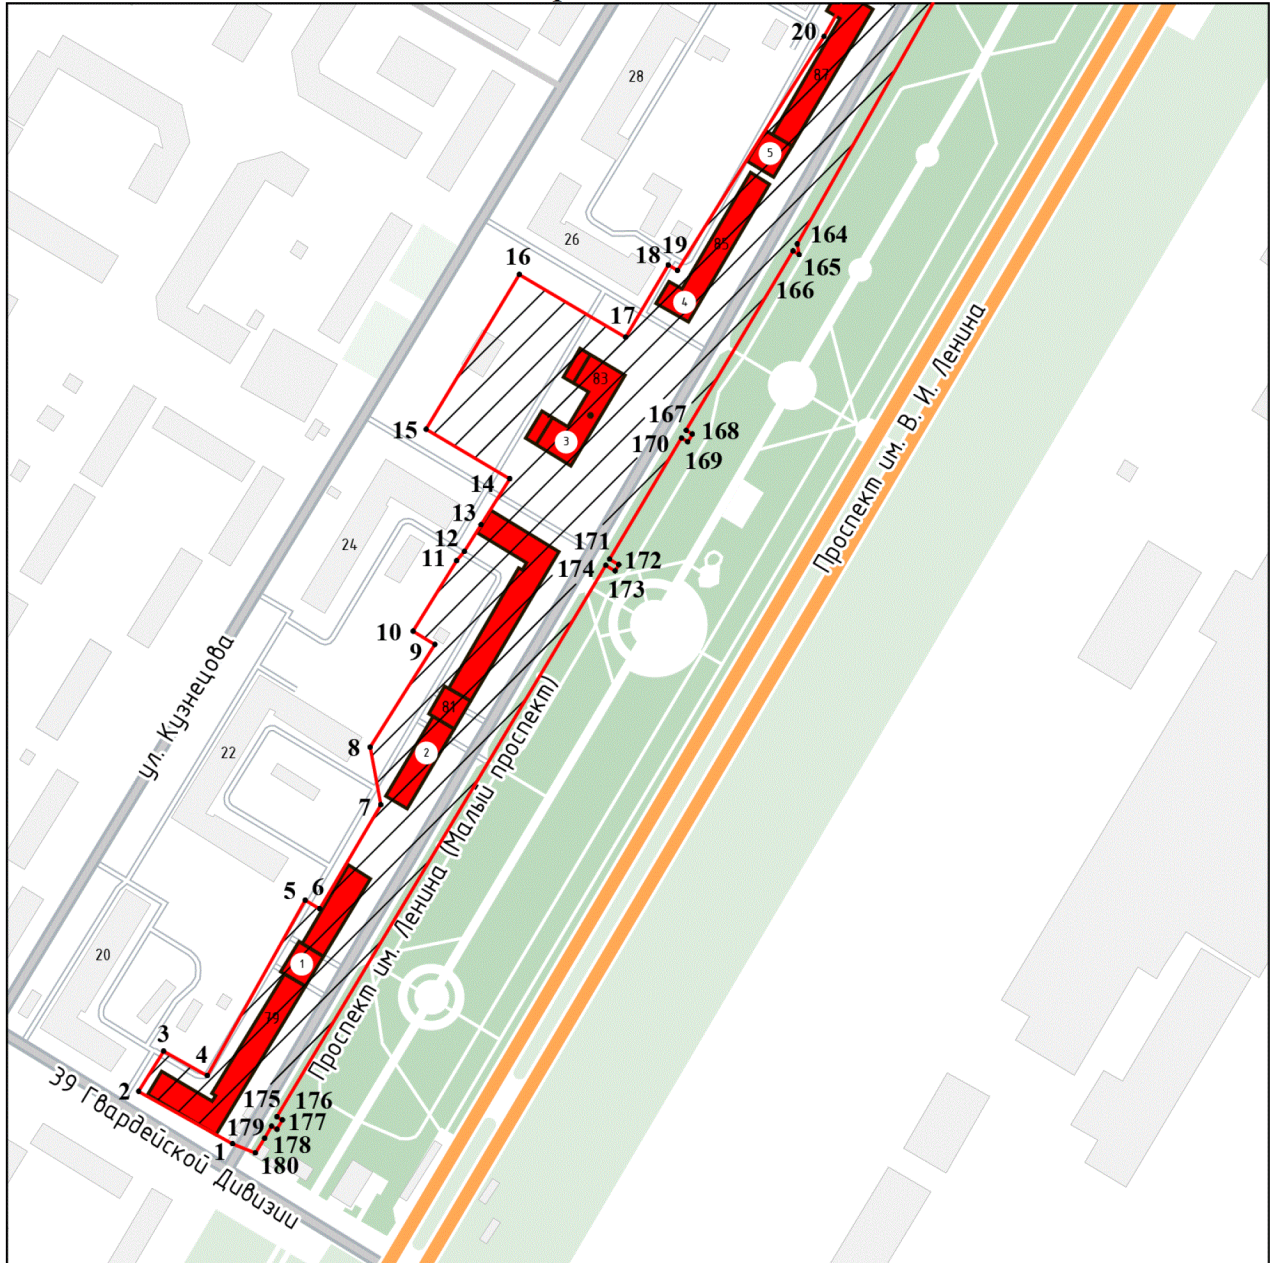

## Фрагмент № 1

Условные обозначения:

– территория объекта культурного наследия;

– объекты культурного наследия;

1 – 180 – характерные точки границ территории.