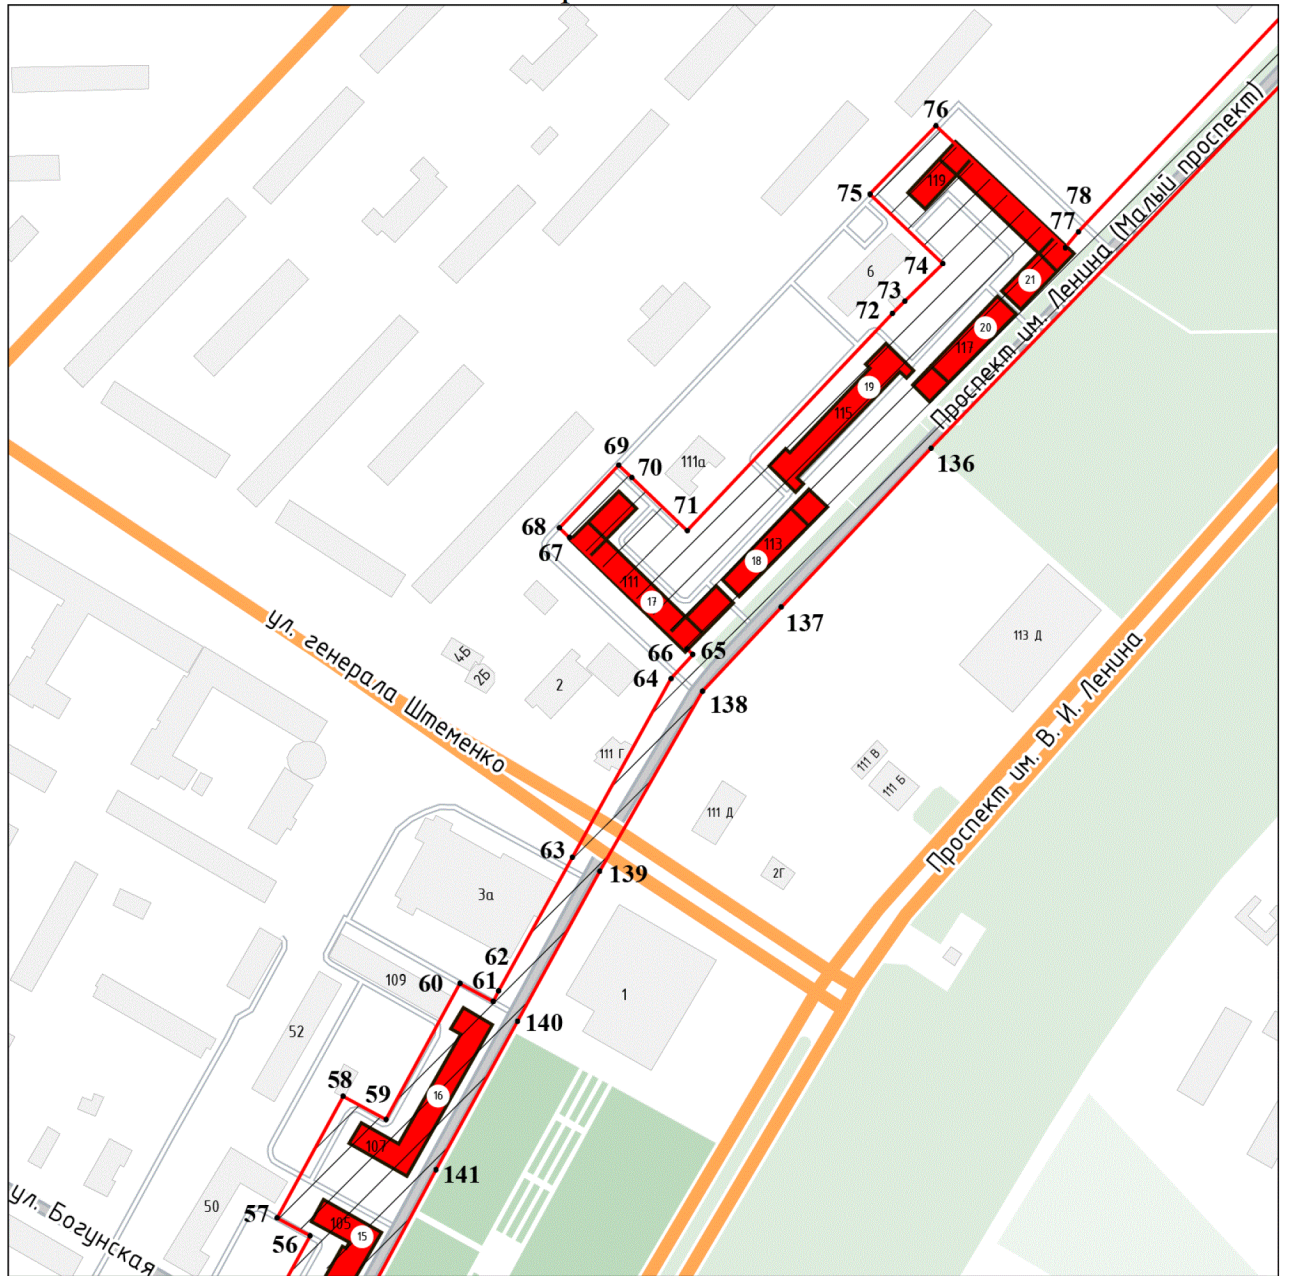

Фрагмент № 3

Условные обозначения:

– территория объекта культурного наследия;

– объекты культурного наследия;

1 – 180 – характерные точки границ территории.