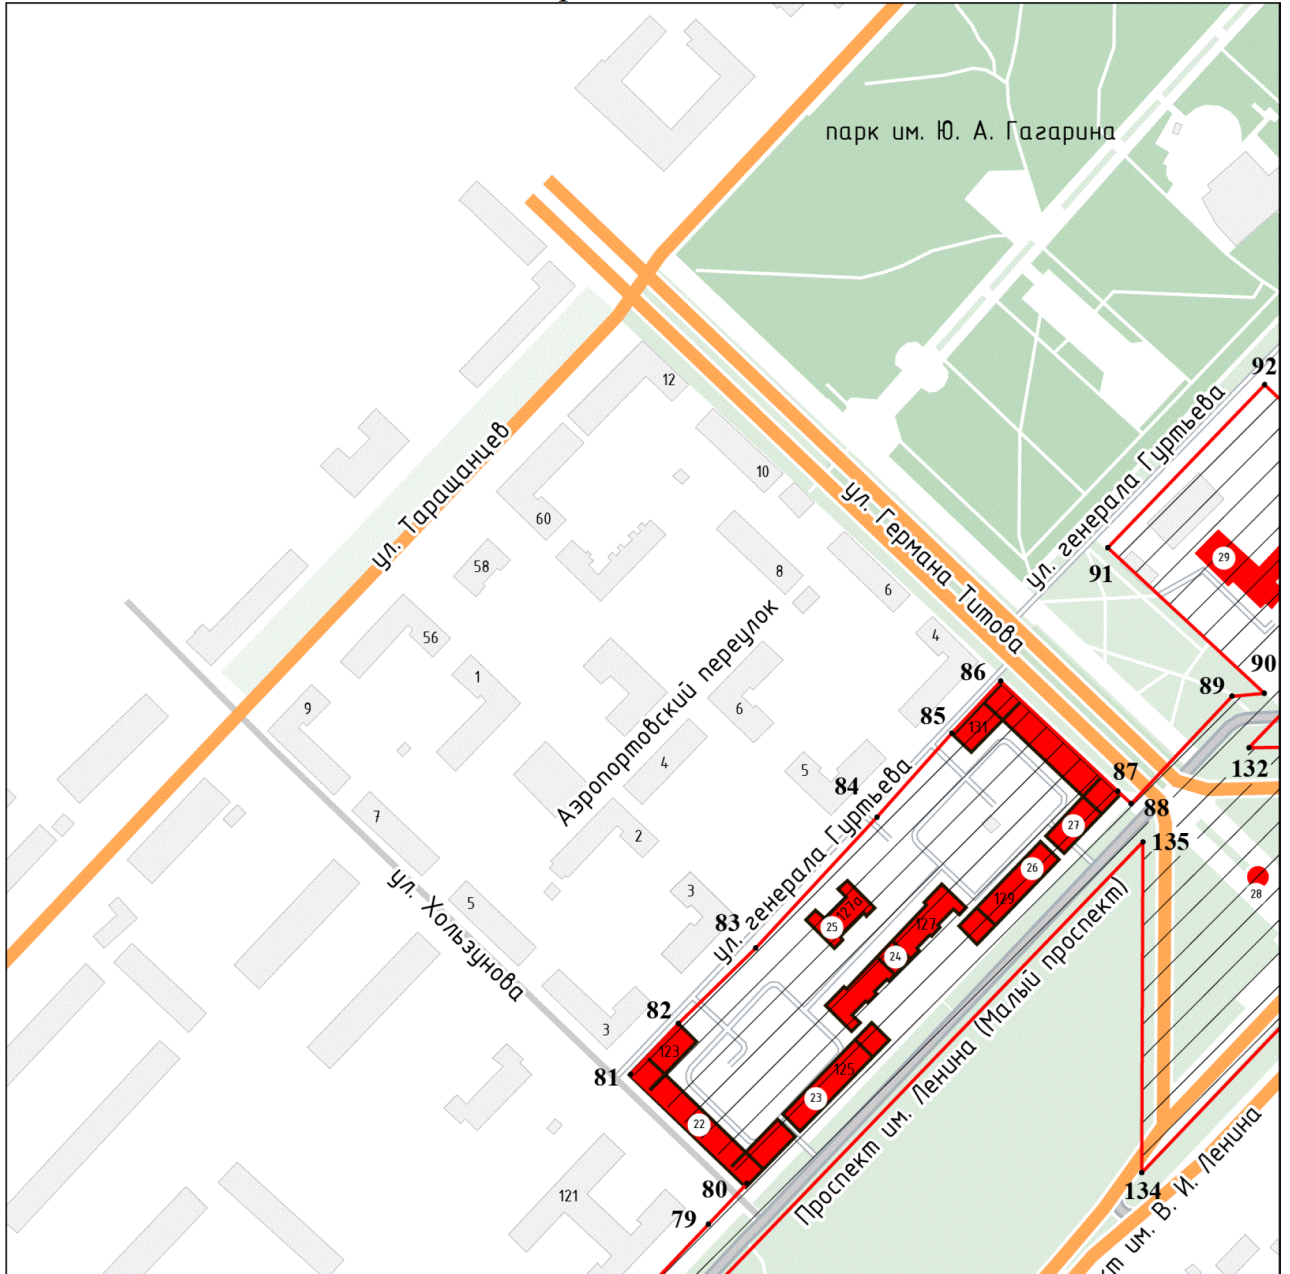

Фрагмент № 4

Условные обозначения:

– территория объекта культурного наследия;

– объекты культурного наследия;

1 – 180 – характерные точки границ территории.