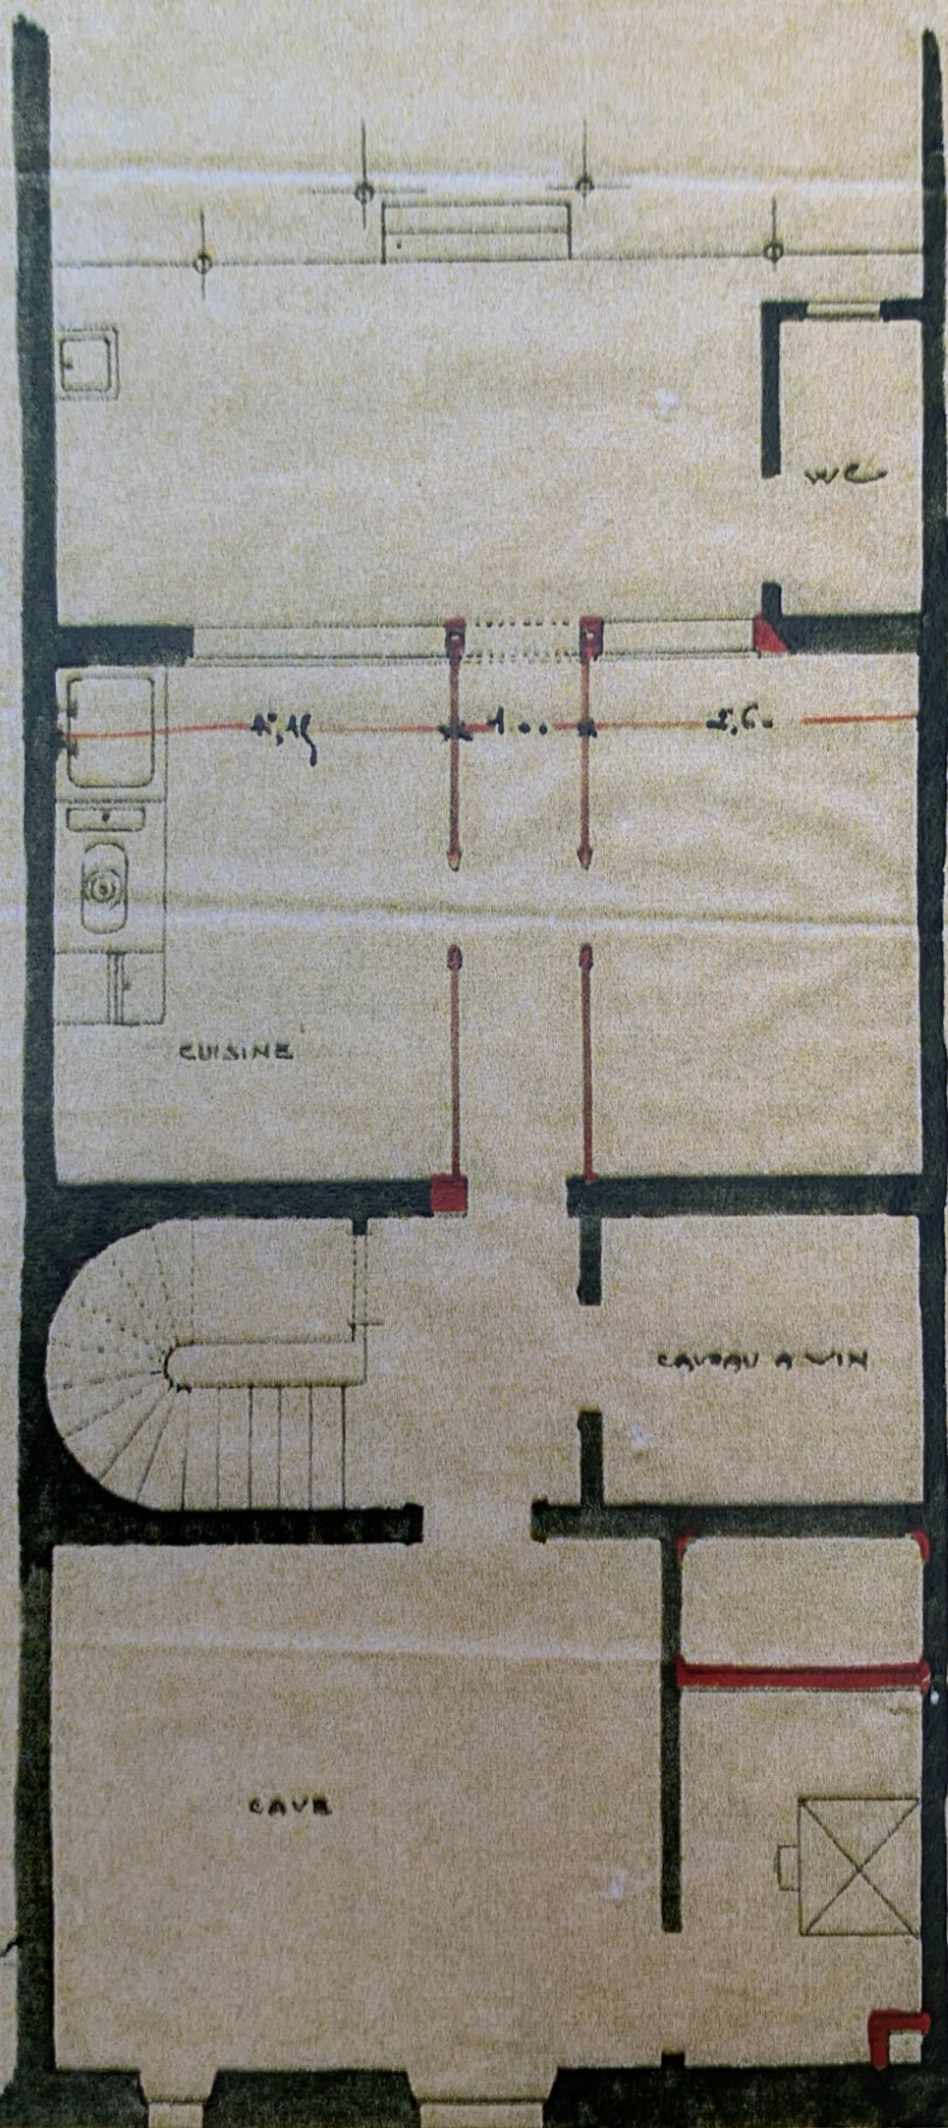

IMMEUBLE RUE TERRE NÈGRE N° 28  
BORDEAUX

MONSIEUR PERTHELOT PROPRIÉTAIRE

CUISINE

CAVE

CAVEAU A VIN

WC

4,15

1,00

2,50

ALBERT TOURNIER

Architecte

PLAN SOUS-SOL

BORDEAUX

1/1000000 L'ESCALE POUR 1 MÈTRE