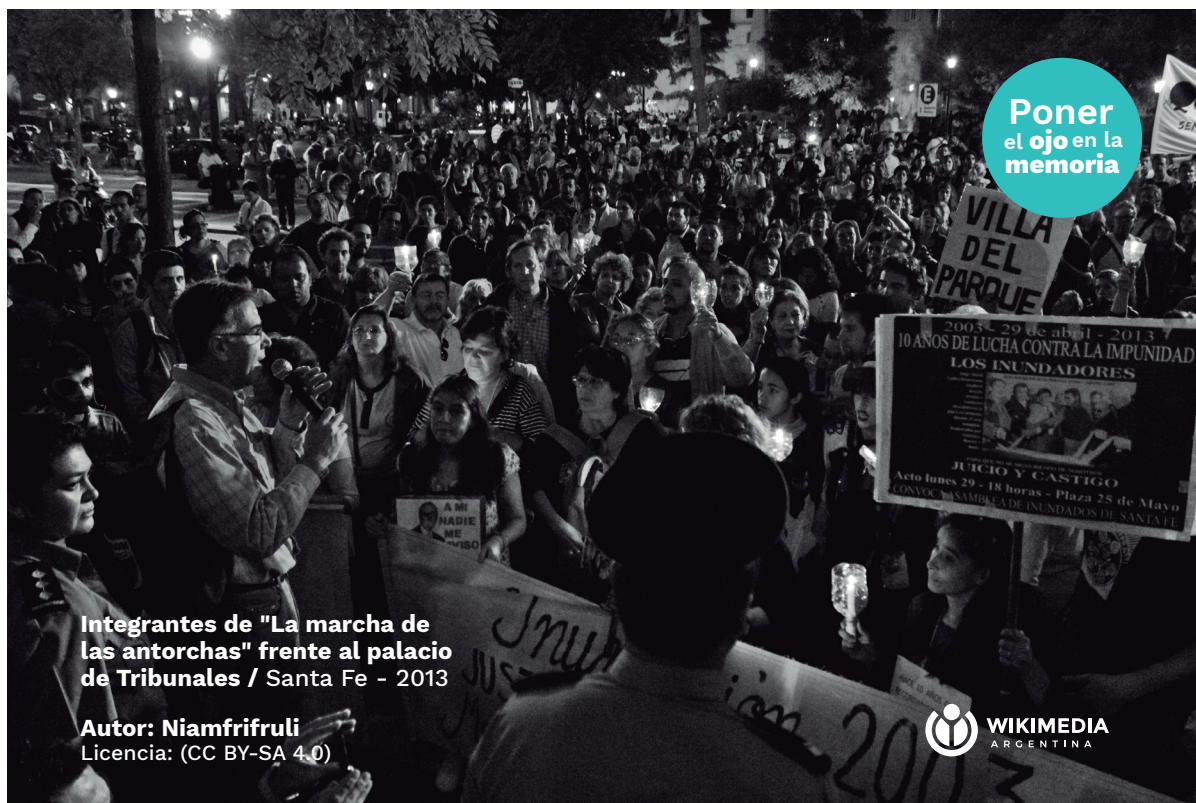

Poner
el ojo en la
memoria

Marcha Día de la Memoria por la
Verdad y la Justicia / Santa Fe - 2019

Autor: Caro Robaina
Licencia: (CC BY-SA 4.0)

Subí tu foto
a Wikimedia Commons
y hacé que **tu mirada**
sea parte **de la historia.**

Contacto: comunicacion@wikimedia.org.ar

 @WikimediaArgentina

  @wikimedia_ar

Poner
el ojo en la
memoria

Espacio de Memoria ex Comisaría
Cuarta / Santa Fe - 2021
Autor: Niamfrifruli
Licencia: (CC BY-SA 4.0)

Subí tu foto
a Wikimedia Commons
y hacé que **tu mirada**
sea parte **de la historia.**

Contacto: comunicacion@wikimedia.org.ar
f @WikimediaArgentina
t @wikimedia_ar

Integrantes de "La marcha de las antorchas" frente al palacio de Tribunales / Santa Fe - 2013

Poner
el ojo en la
memoria

Marcha Día de la Memoria
por la Verdad y la Justicia
Paraná, Entre Ríos - 2018

Autor: Paula Kindsvater
Licencia: (CC BY-SA 4.0)

Subí tu foto
a Wikimedia Commons
y hacé que **tu mirada**
sea parte **de la historia.**