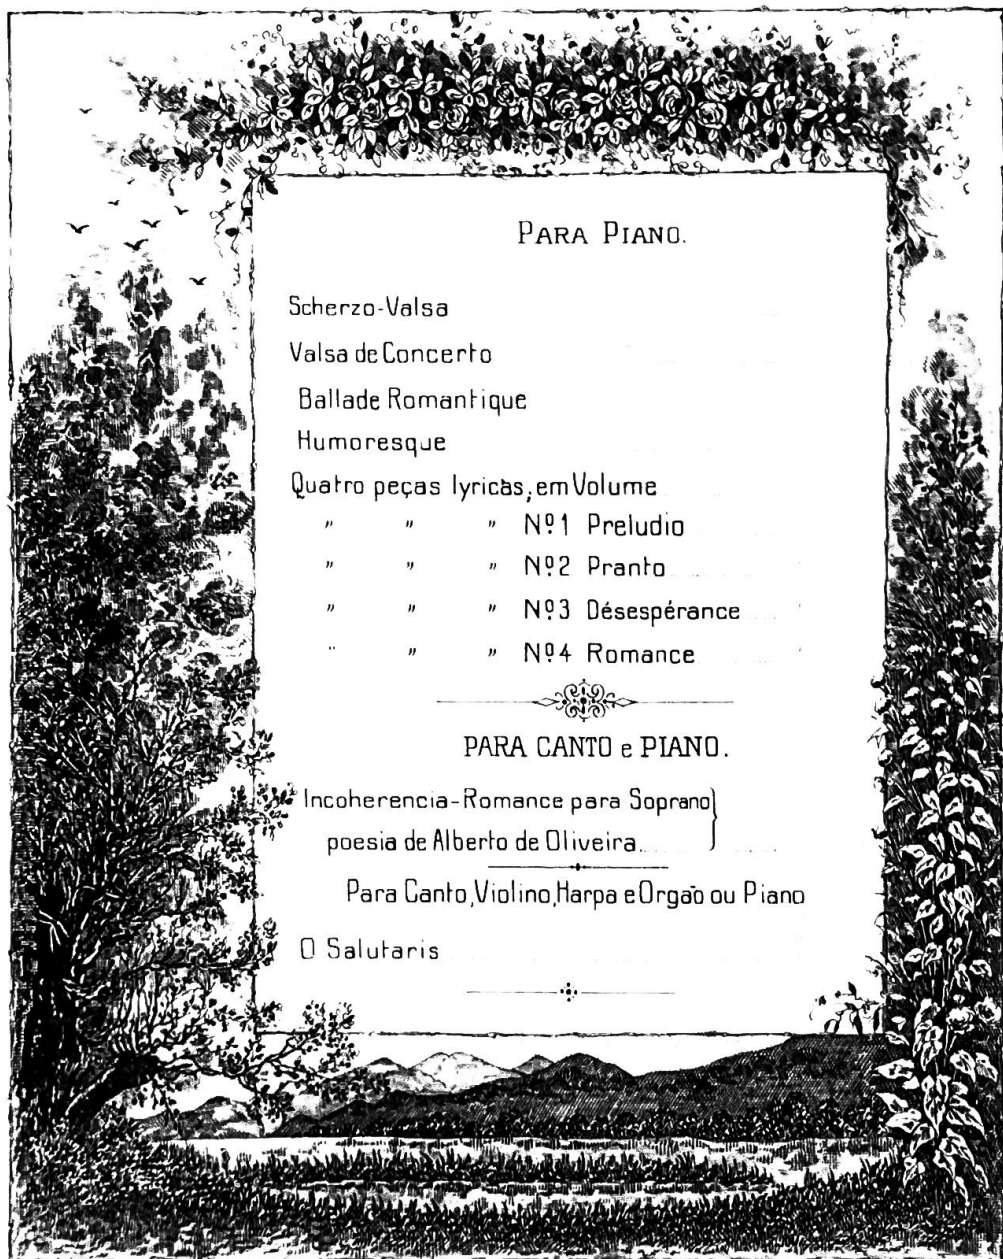

Dagmar Mattoso Chapot Prevost (c. 1880)

Hymne des alliés No. 4

Hymne Impérial Russe (Bojè Tzaria Krani...)

Hino

voz, piano
(*voice, piano*)

4 p.

MUSICA BRASILIS

COMPOSIÇÕES
DE
DAGMAR MATTOSO CHAPOT-PRÉVOST

Hymne Impérial Russe.

(BOJÈ TZARIA KRANI...)

PIANO.

Lent
p

Le doux li - bé - rateur de la Po - logne es -

cla - ve, Ni - co - las, de son Peuple, est le Pape Empereur: Blanc sur le steppe

blanc, *f* c'est le grand Aigle sla - ve *p* *calmo* Planeur,