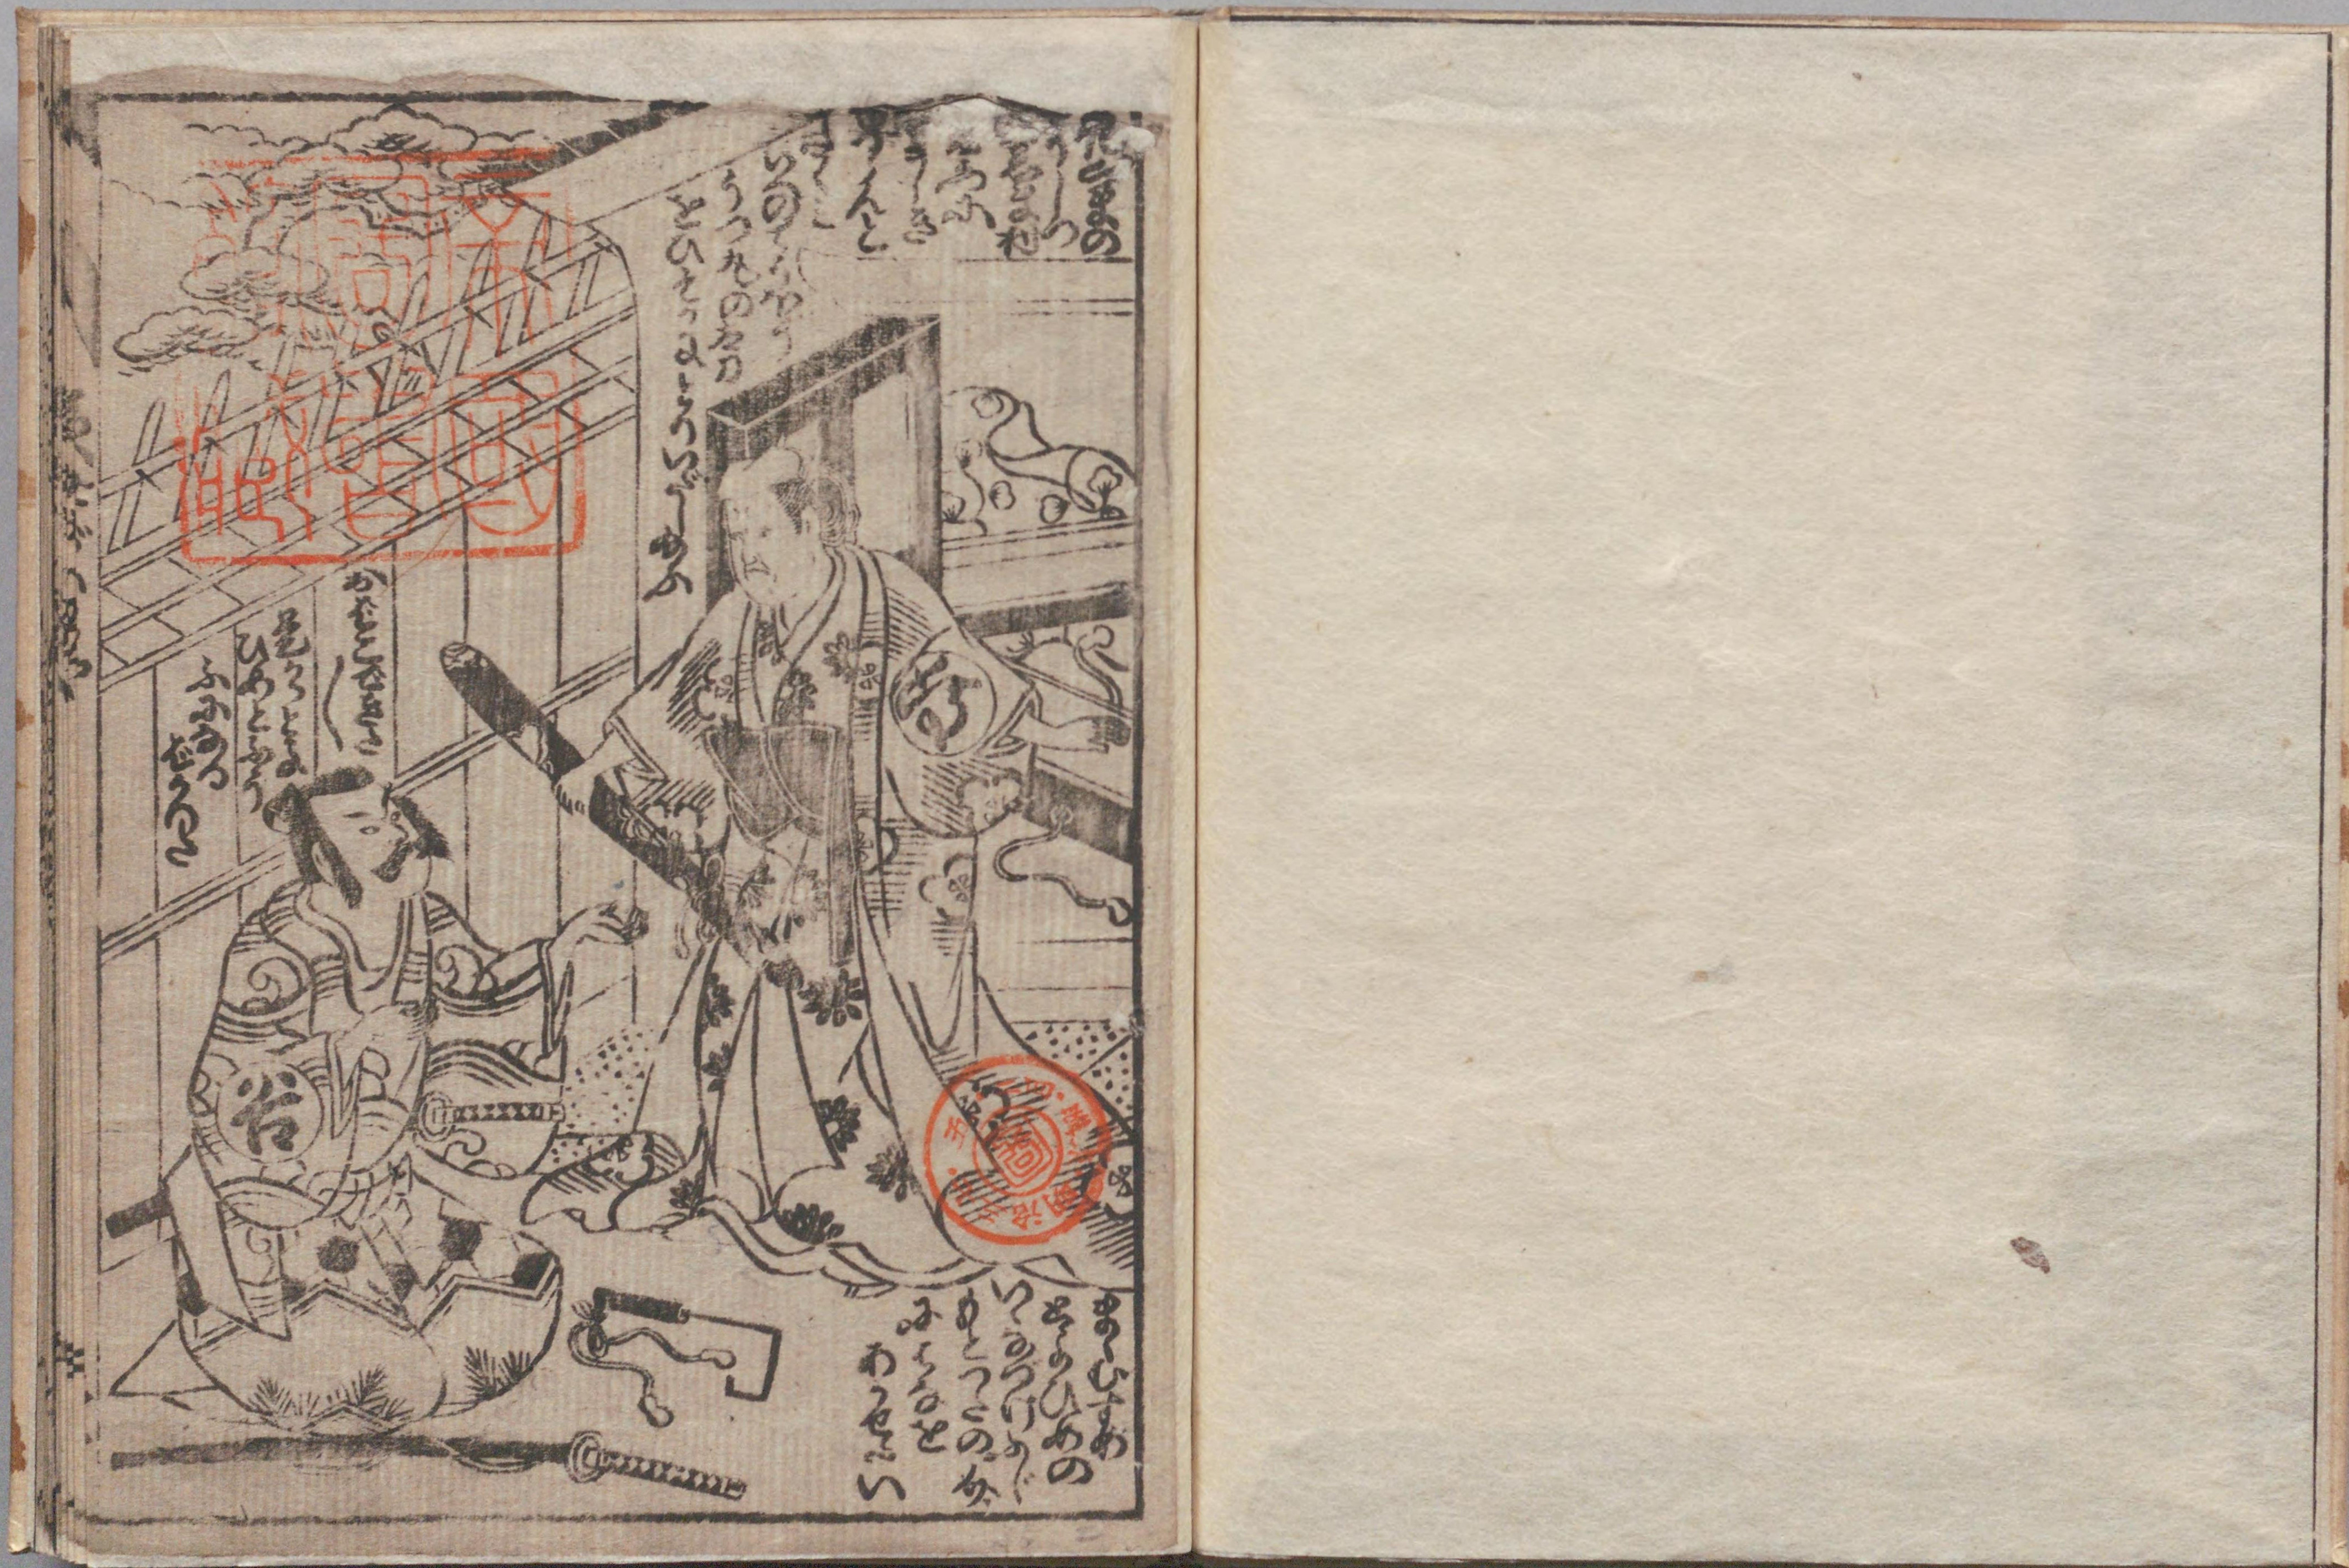

新敵討美女窟

208
229

国立国会図書館 敵討美女窟 208-229

ガラス使用

新板

敵討美女窟

上
板元
西宮

きんぎょの
うきやうの
ひらき
の女

おまへ
の
おまへ
の
おまへ
の
おまへ
の

国立国会図書館 敵討美女窟 208-229

ガラス使用

208
敵討
229

国立国会図書館 敵討美女窟 208-229

ガラス使用