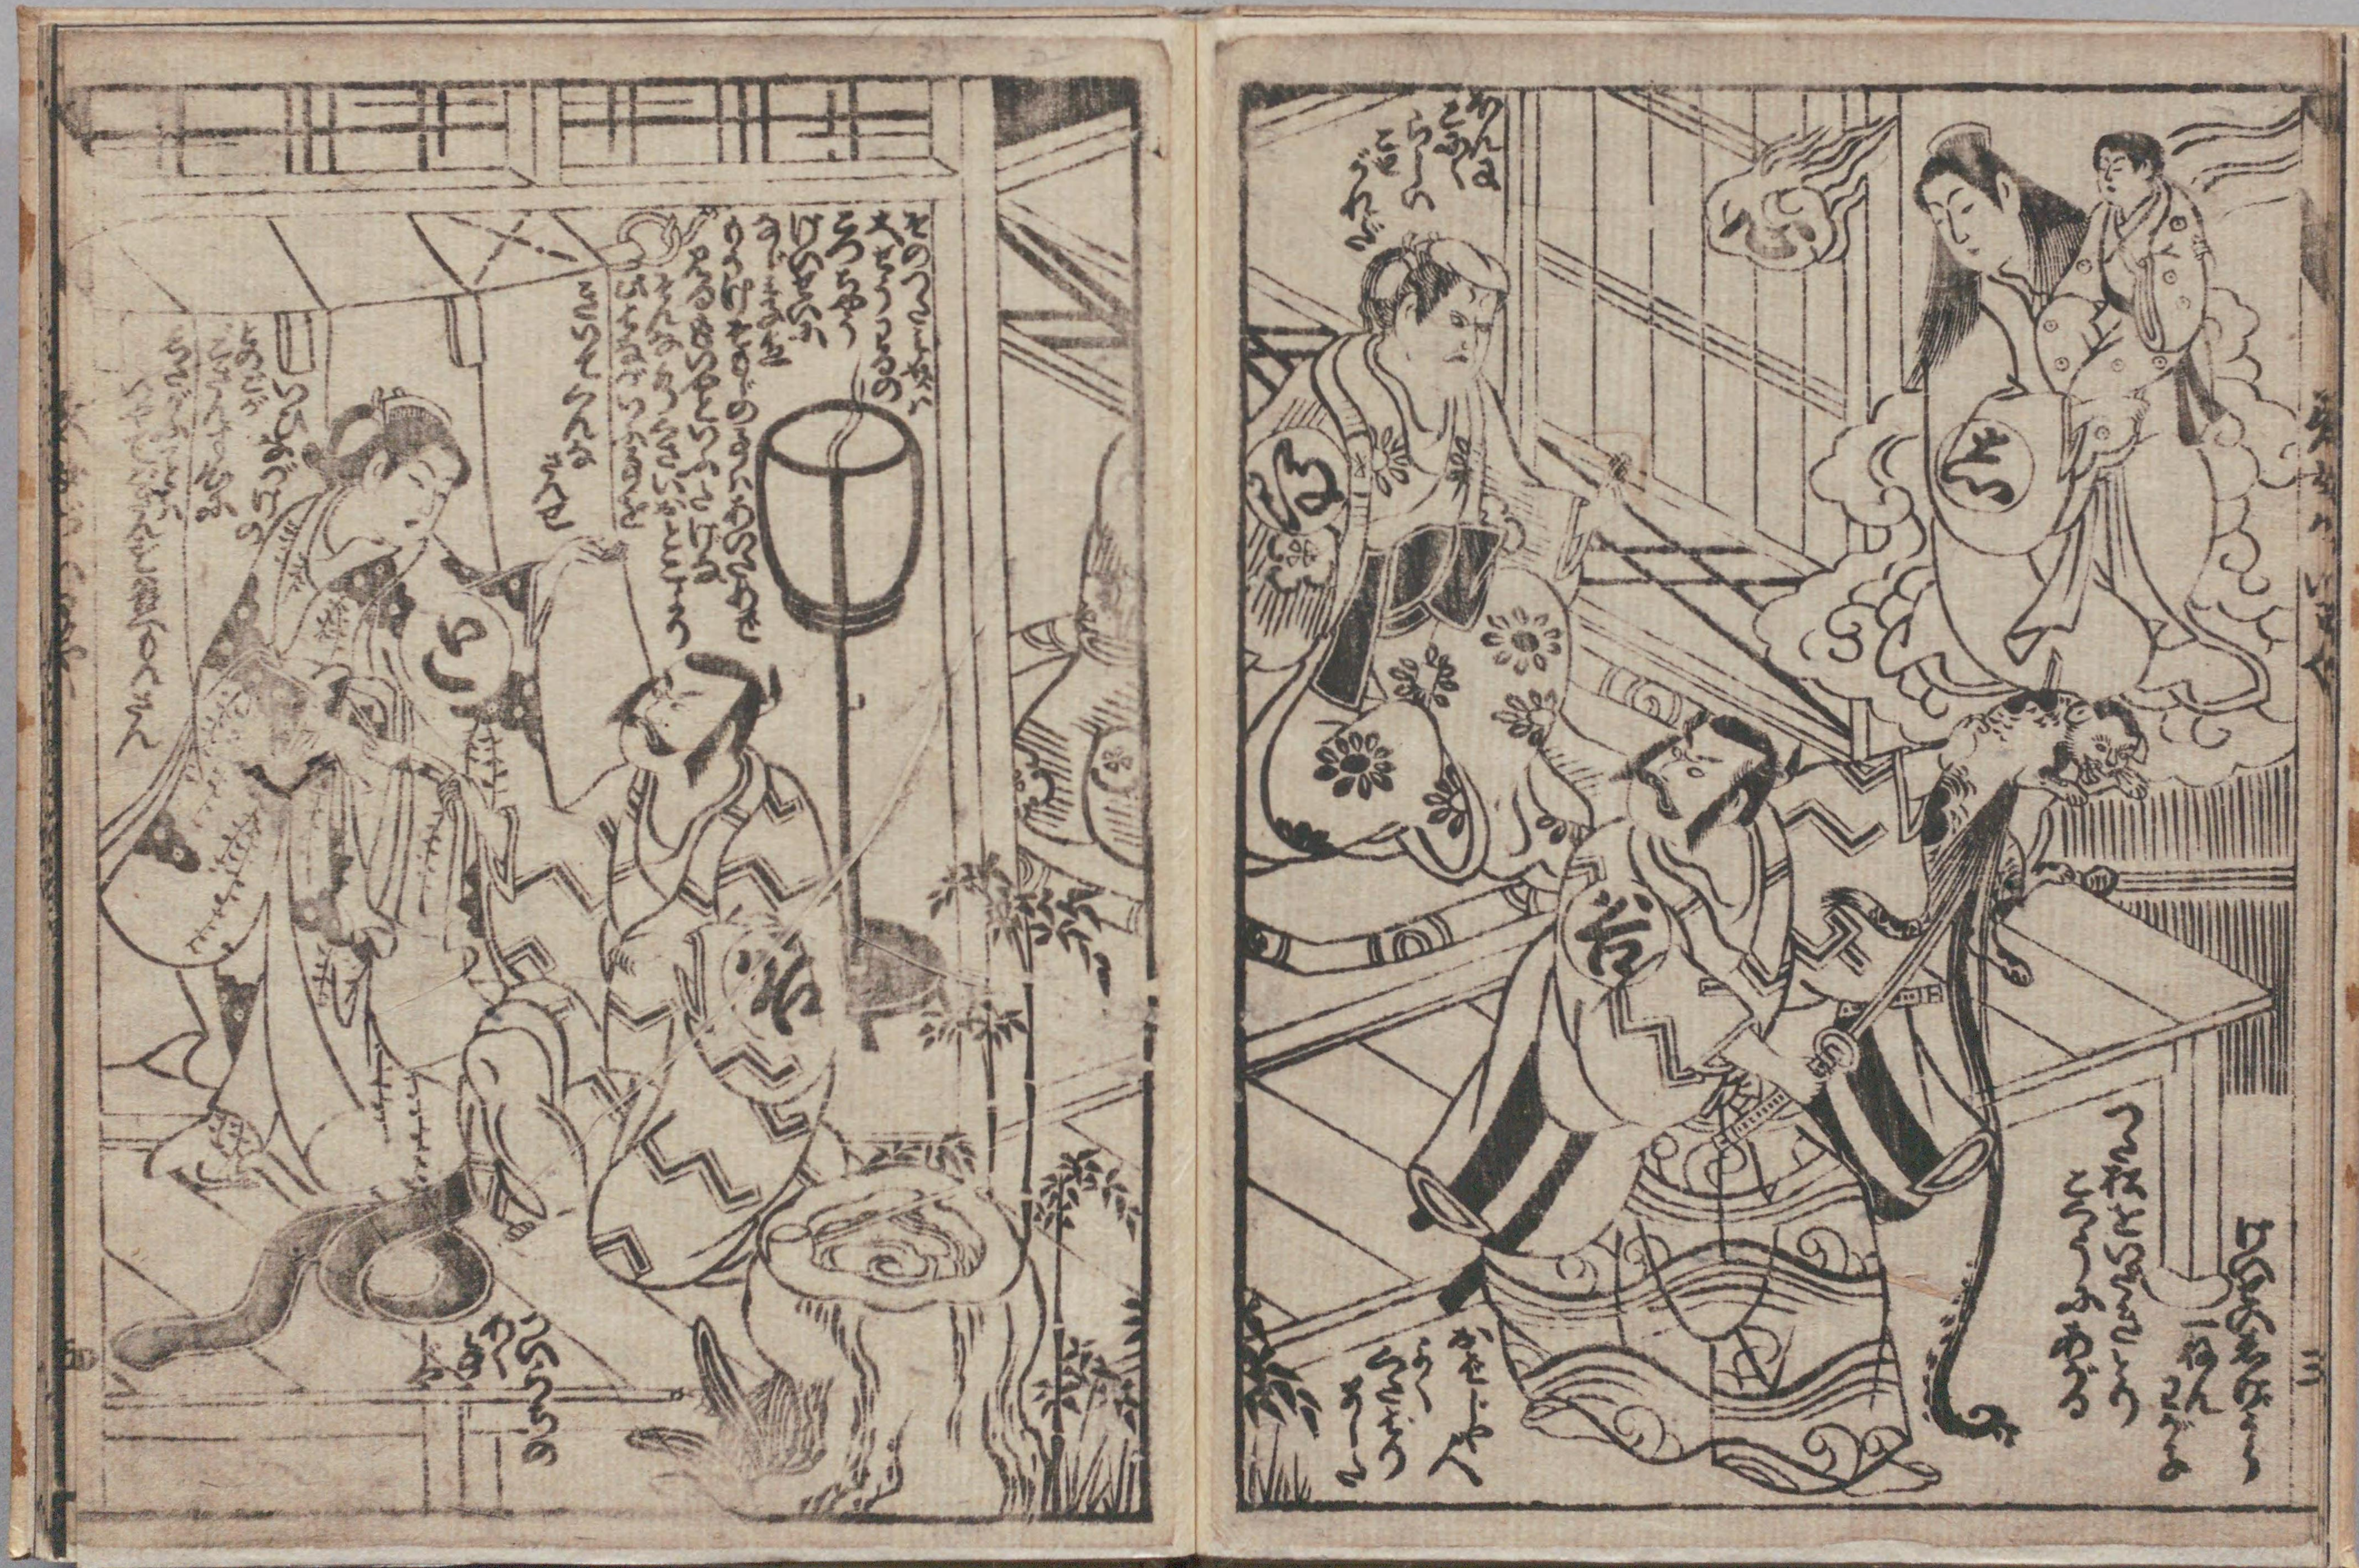

新敵討美女窟

208
229

国立国会図書館 敵討美女窟 208-229

ガラス使用

新板

敵討美女窟

上
板元
西宮

きんぎょの
うきやうの
ひらき
の女

おまへ
の
おまへ
の
おまへ
の
おまへ
の

国立国会図書館 敵討美女窟 208-229

ガラス使用

208
敵討
229

国立国会図書館 敵討美女窟 208-229

ガラス使用