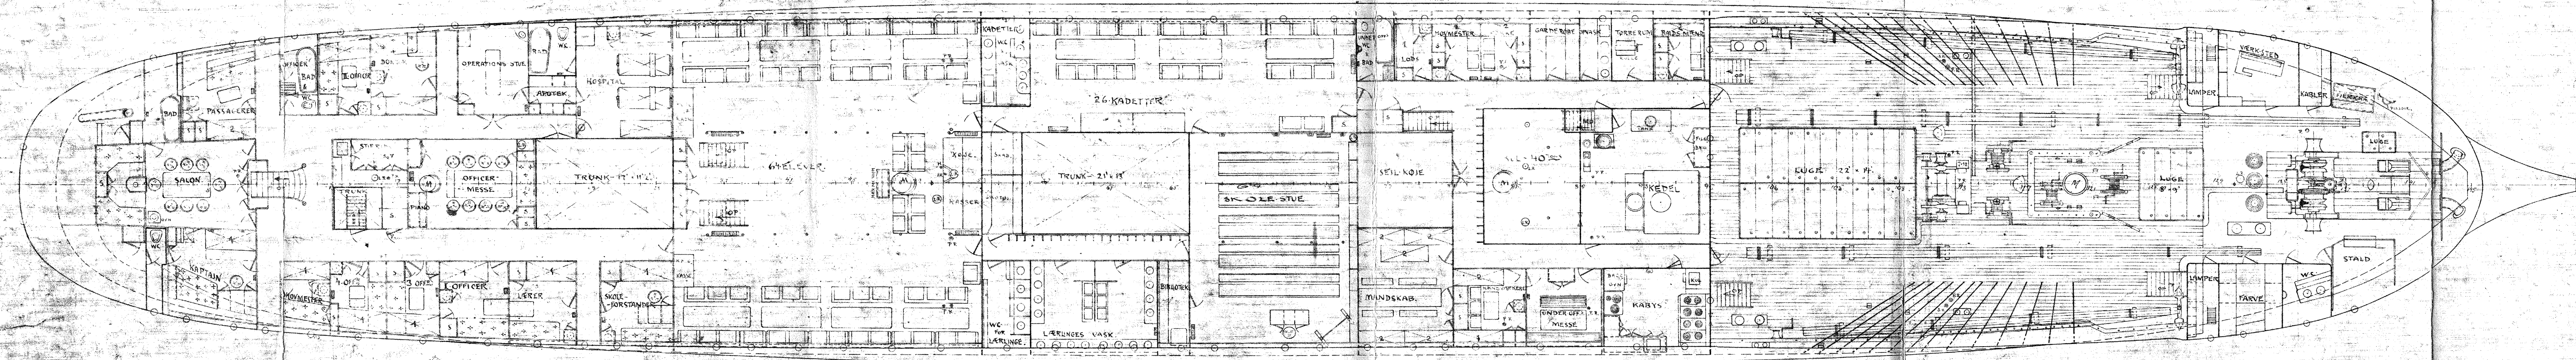

SEJLSKIB VIKING.

LÆNGDE MELLEM STEVNE 287' 4"
 BREDE PÅ SPANT 45' 9"
 DYBDE PÅ SIDEN 26' 5"
 MAJESTOK 1:96

LASTRUM - 203006 KUB. FOD
 VANDBALAST - 1390 TONS
 KUL - 40 TONS PERSKVAND - 40 TONS

— HYTTE- & BAK-DEK —

— OVER-DEK —

— MELLE-DEK —

— TANK-TOP —

253
 SHIT
 20-7-01
 1/8-1