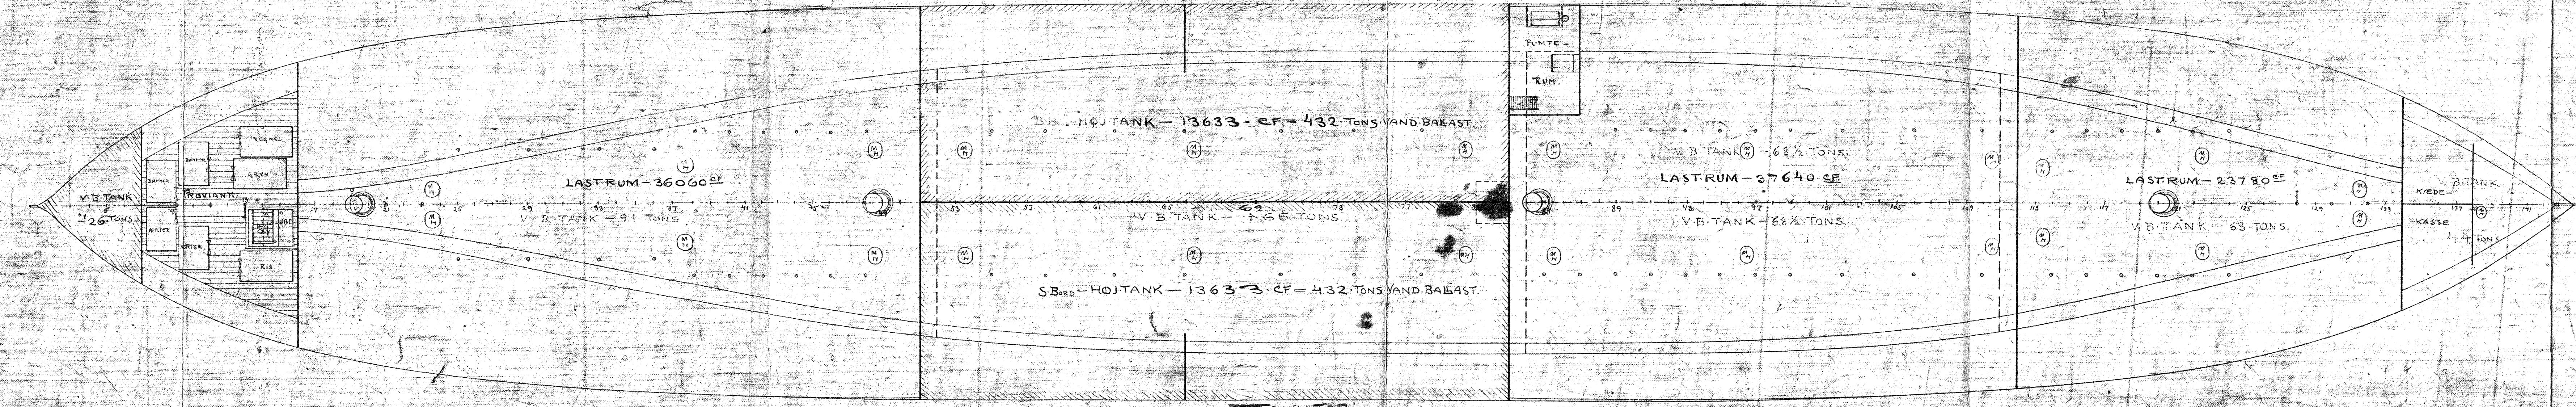

SEJLSKIB VIKING.

LÆNGDE MELLEM STEVNE 287' 4"
 BREDE PÅ SPANT 45' 9"
 DYBDE PÅ SIDEN 26' 5"
 MAJESTOK 1:96

LASTRUM - 203006 KUB. FOD
 VANDBALAST - 1390 TONS
 KUL - 40 TONS PERSKVAND - 40 TONS

— HYTTE- & BAK-DEK —

— OVER-DEK —

— MELLE-DEK —

— TANK-TOP —

253
 SHIT
 20-7-01
 1/8-1