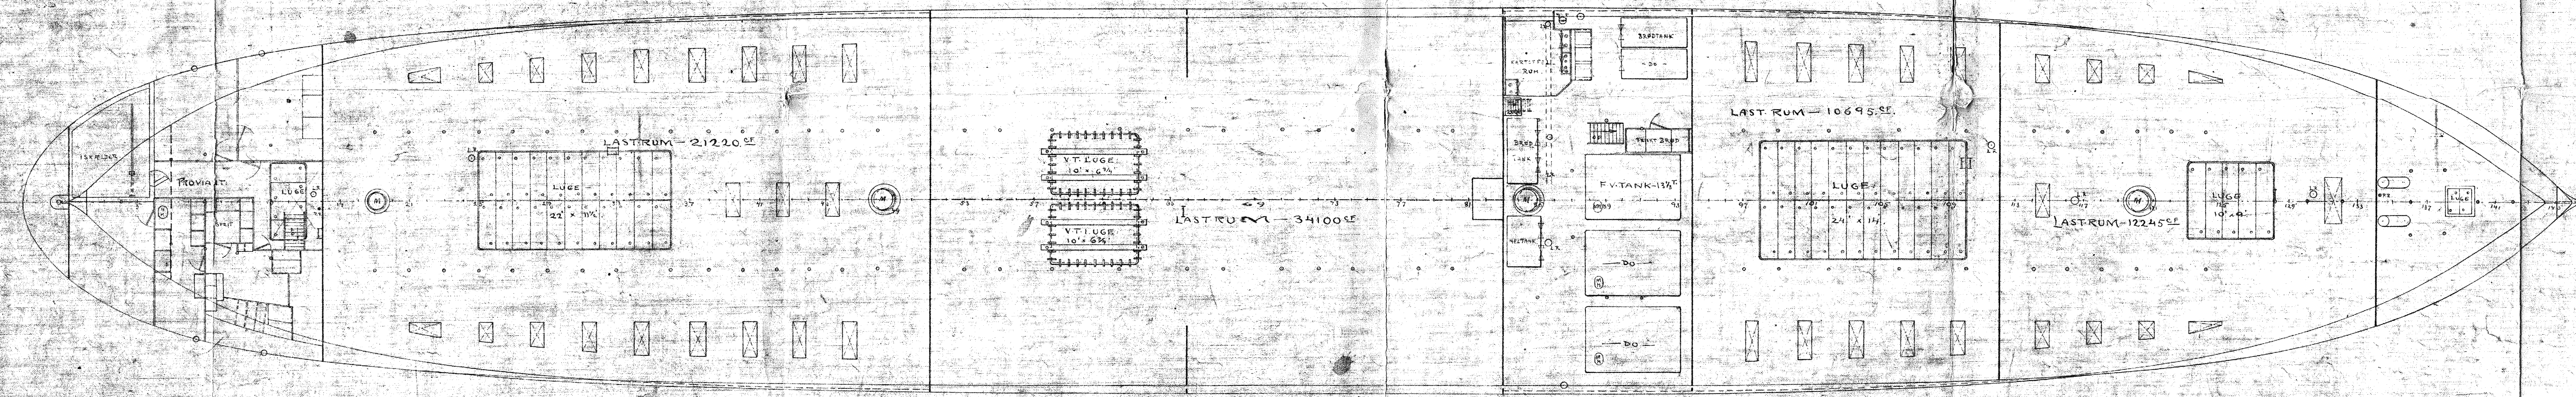

SEJLSKIB VIKING.

LÆNGDE MELLEM STEVNE 287' 4"
 BREDE PÅ SPANT 45' 9"
 DYBDE PÅ SIDEN 26' 5"
 MAJESTOK 1:96

LASTRUM - 203006 KUB. FOD
 VANDBALAST - 1390 TONS
 KUL - 40 TONS PERSKVAND - 40 TONS

— HYTTE- & BAK-DEK —

— OVER-DEK —

— MELLE-DEK —

— TANK-TOP —

253
 SHIT
 20-7-01
 1/8-1