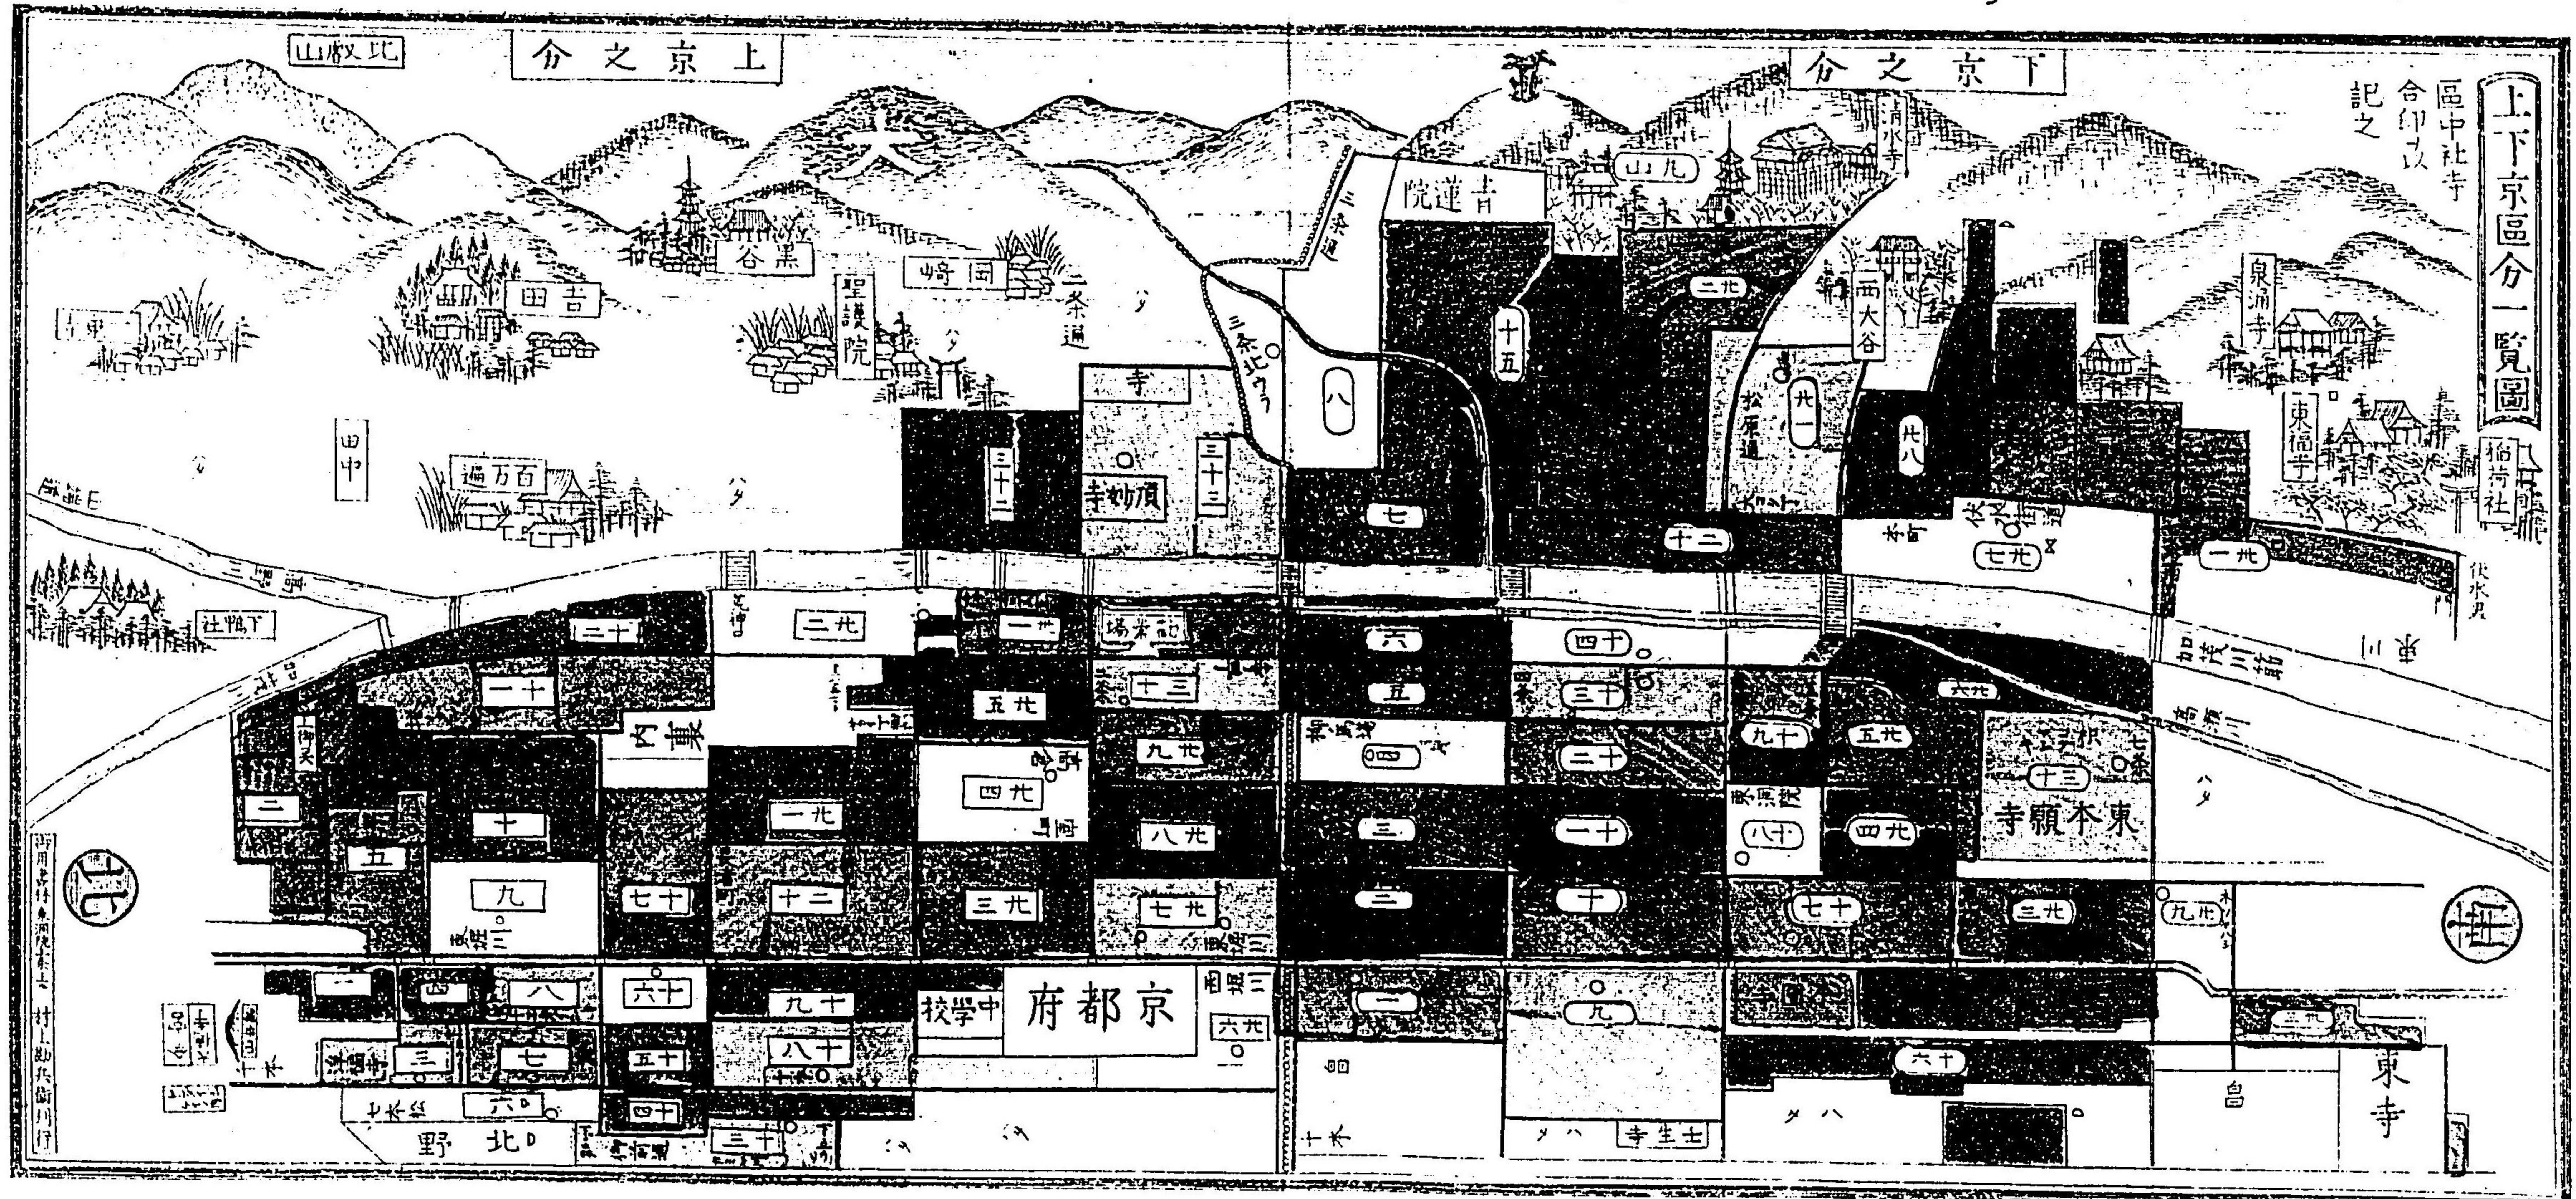

三

御用書持東洞院本士村上御六條川行

上下京區分一覽圖

區中社寺
合印以
記之

○**上京** 第一區 廿六町

小学校 堀川寺角上三丁ノ

○同 二區 廿一町

日 宝町 秋竹堂町