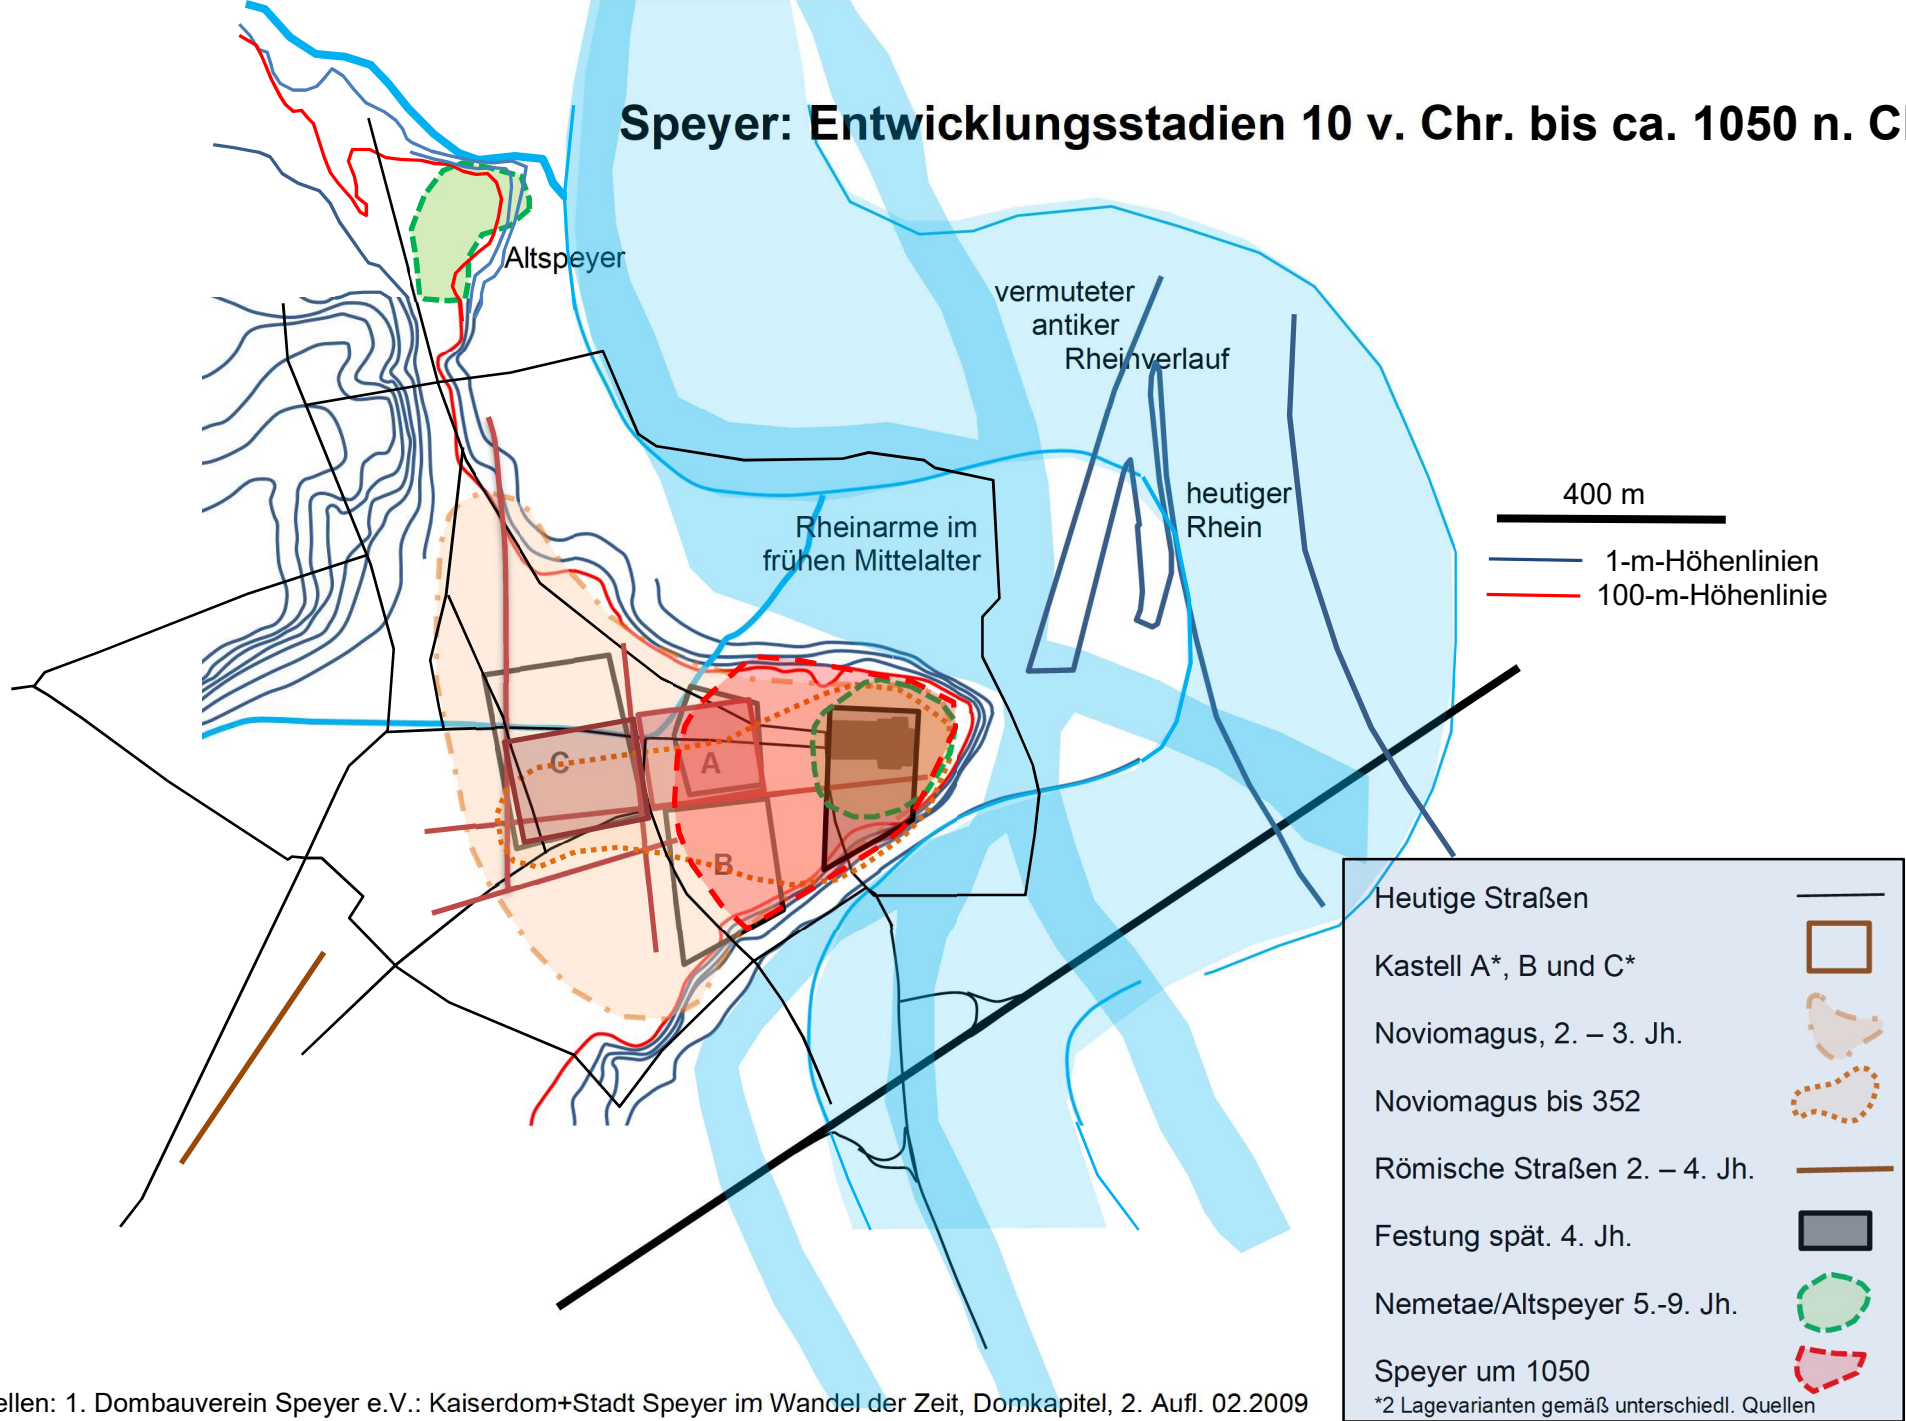

Speyer: Entwicklungsstadien 10 v. Chr. bis ca. 1050 n. Chr.

Quellen: 1. Dombauverein Speyer e.V.: Kaiserdom+Stadt Speyer im Wandel der Zeit, Domkapitel, 2. Aufl. 02.2009
 2. Geschichte der Stadt Speyer Band 1. Kohlhammer Verlag, Stuttgart 1982, ISBN 3-17-007522-5
 3. Straßennetz: Open Street Maps