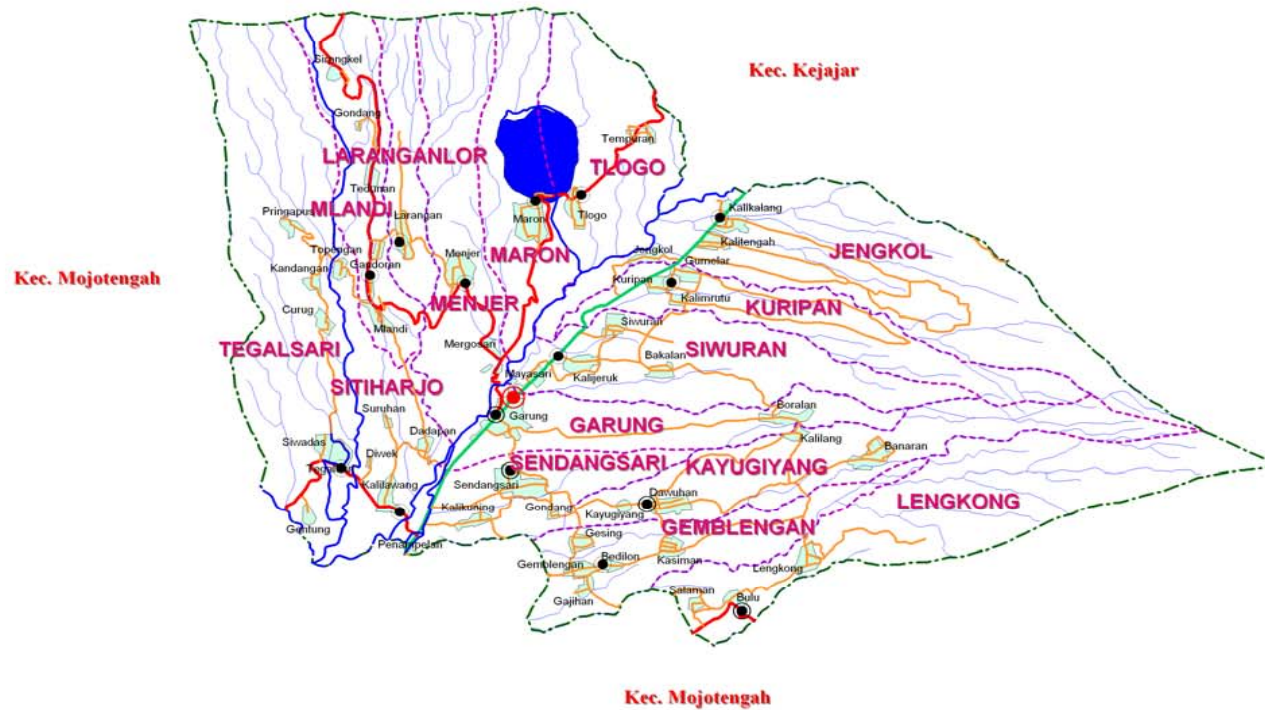

**PETA ADMINISTRASI  
KECAMATAN GARUNG  
KABUPATEN WONOSOBO  
SKALA = 1 : 50.000**

**KETERANGAN :**

- Ibukota Kabupaten
- Ibukota Kecamatan
- Kantor Desa
- Batas Kecamatan
- Batas Desa/Kelurahan
- Jalan Negara
- Jalan Propinsi
- Jalan Kabupaten
- Jalan Desa
- Sungai
- Sungai Musiman
- Permukiman
- Waduk/Telaga