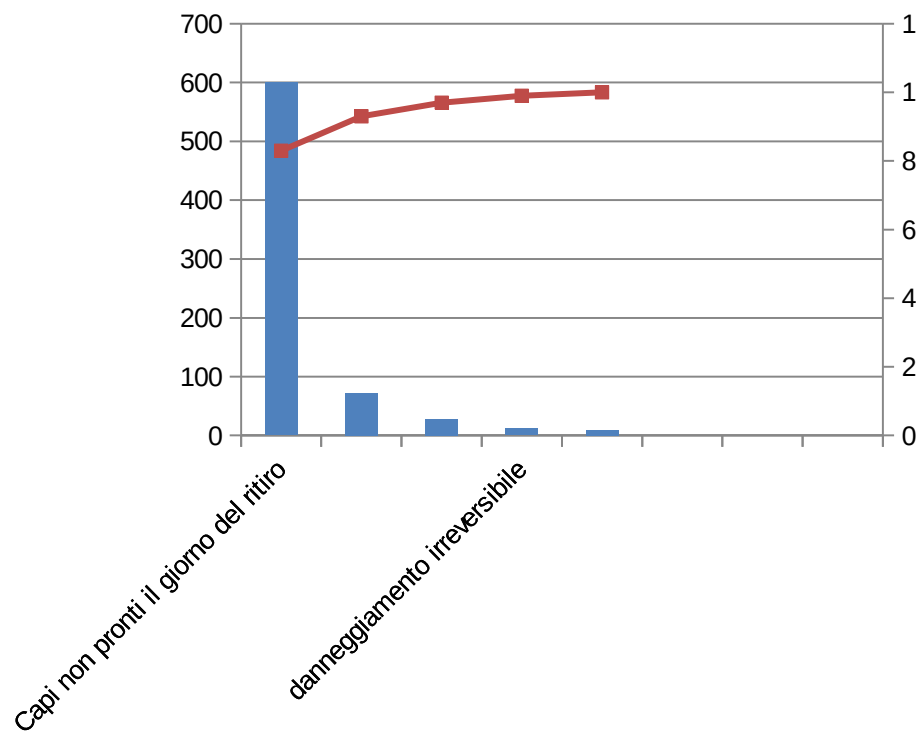

Econet S.r.l
Lavanderia

DISSERVIZIO	NUMERO DISSERVIZI	PERCENTUALE
Capi non pronti il giorno del ritiro	600	83%
macchie resistenti(clienti insodd.)	72	10%
danneggiamento capo reversibile	28	4%
danneggiamento irreversibile	12	2%
guasti tecnici	9	1%
tot	721	100%

Il Diagramma si riferisce all'anno 2014

PERCENTUALE CUMULATIVA

83%
93%
97%
99%
100%

100%

20%

00%

0%

0%

0%

0%

%

■ NUMERO DISSERVIZI
■ PERCENTUALE CUMULATIVA