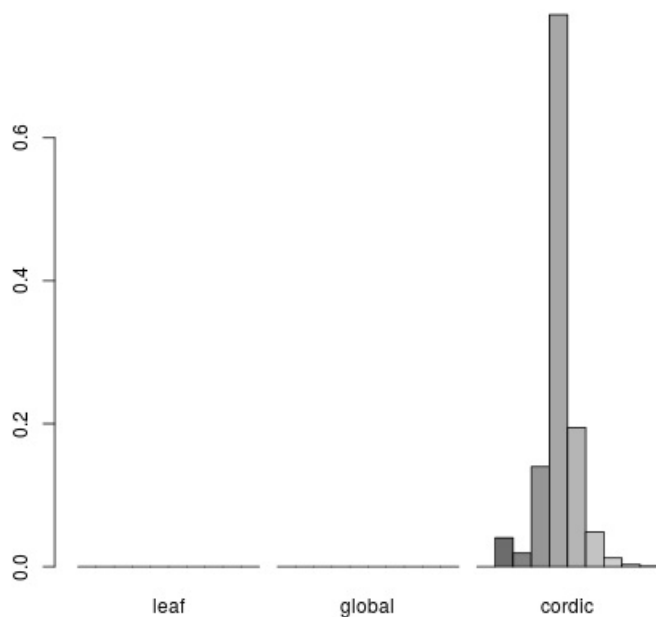

tc1_power2_3ary.tab (1)

Parameters

- Variable: percentage error
- colors: default
- Type: juxtaposed
- Legend: TRUE

Thu Dec 27 21:26:31 2018

tc1_power2_3ary.tab (2)

Parameters

- Variable: percentage error
- colors: default
- Type: juxtaposed
- Legend: TRUE