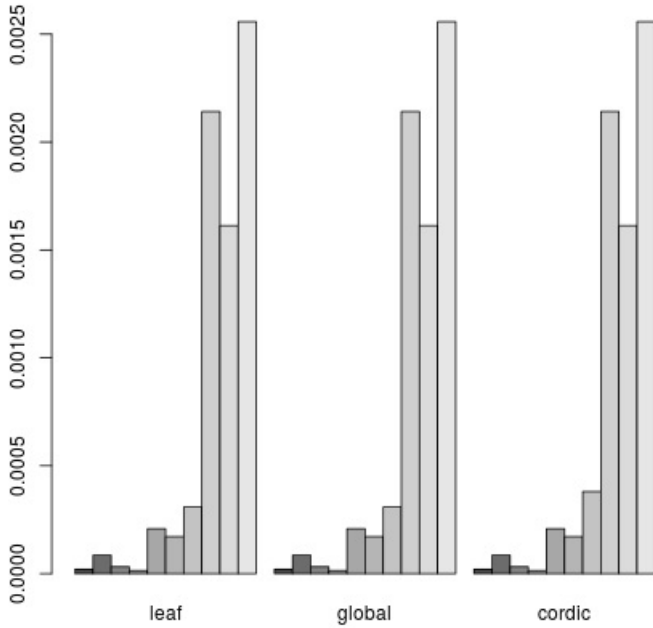

# tc1\_power2\_4ary.tab (1)

## Parameters

- Variable: percentage error
- colors: default
- Type: juxtaposed
- Legend: TRUE

Thu Dec 27 21:27:22 2018

[Show TOC](#) [Go to top](#)

## Parameters

- Variable: percentage error
- colors: default
- Type: juxtaposed
- Legend: TRUE

Thu Dec 27 21:27:22 2018