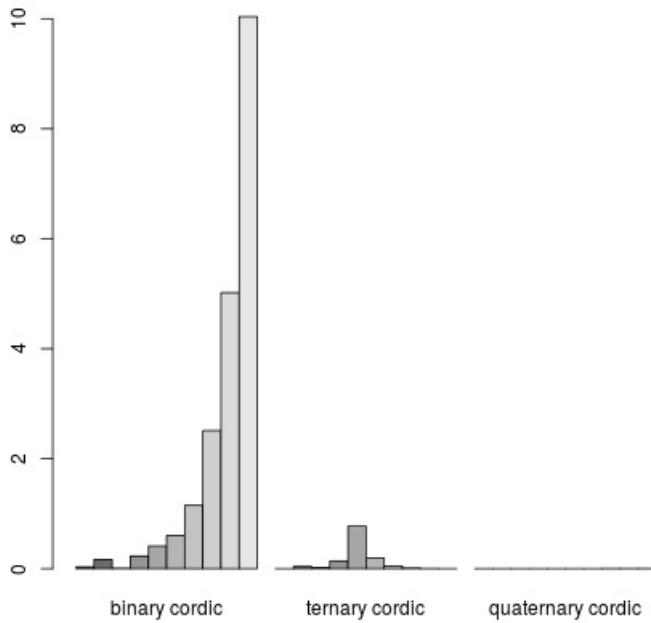

comparison (1)

Parameters

- Variable: percentage error
- colors: default
- Type: juxtaposed
- Legend: TRUE

Thu Dec 27 21:28:51 2018

comparison (2)

Parameters

- Variable: percentage error
- colors: default
- Type: juxtaposed
- Legend: TRUE