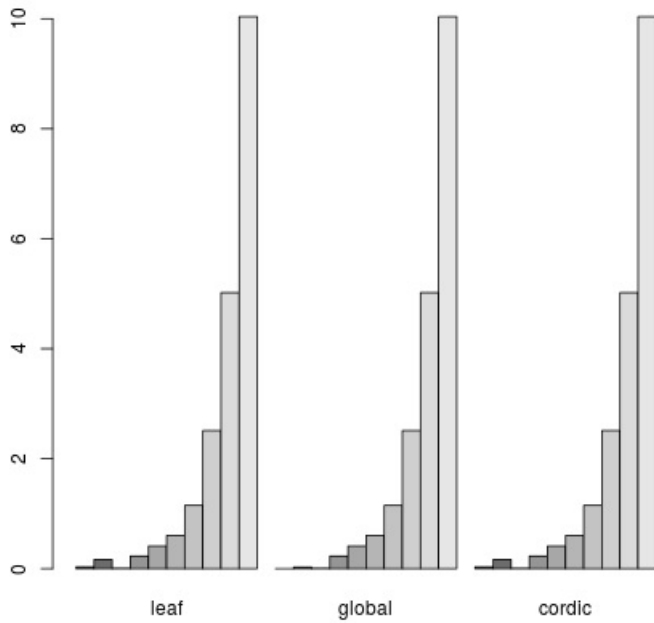

tc1_power2_2ary.tab (1)

Parameters

- Variable: percentage error
- colors: default
- Type: juxtaposed
- Legend: TRUE

Thu Dec 27 21:25:09 2018

tc1_power2_2ary.tab (2)

Parameters

- Variable: percentage error
- colors: default
- Type: juxtaposed
- Legend: TRUE