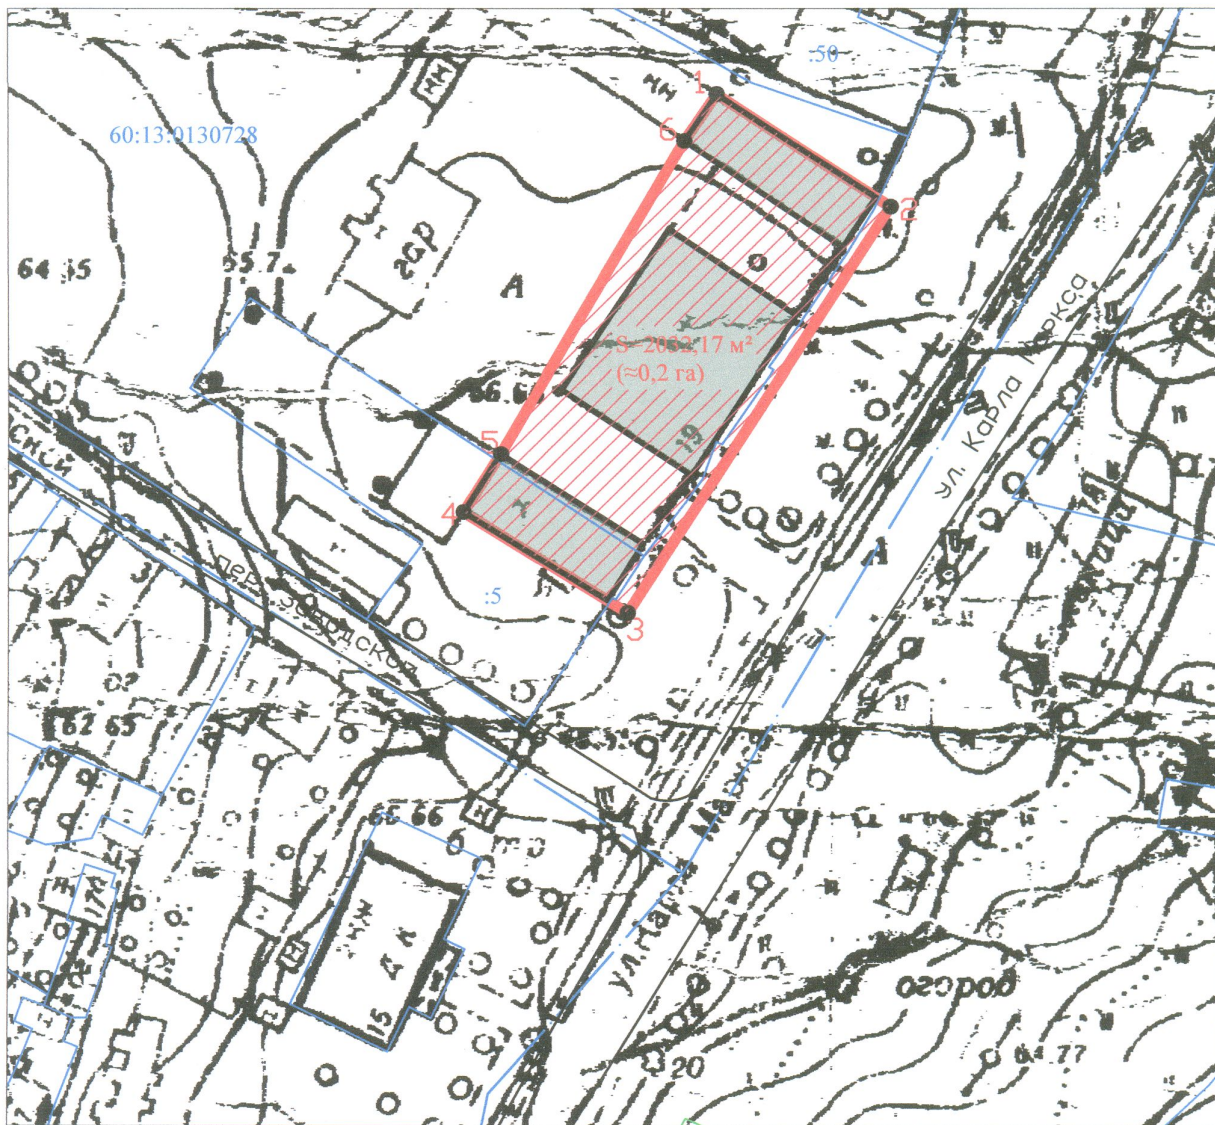

Схема границ территории
объекта культурного наследия регионального значения
"Почтовая ямская станция", 1840 г.,
расположенного по адресу: г. Остров, ул. К. Маркса, д.19.

М 1:1000

УСЛОВНЫЕ ОБОЗНАЧЕНИЯ

-  Объект культурного наследия регионального значения "Почтовая ямская станция", 1840 г.
- 60:13:0130728 Сведения кадастра:
 - границы кадастровых кварталов
-  - границы кадастровых участков
-  Территория регионального ОКН "Почтовая ямская станция", 1840 г.
-  Границы территории объекта культурного наследия с характерными точками