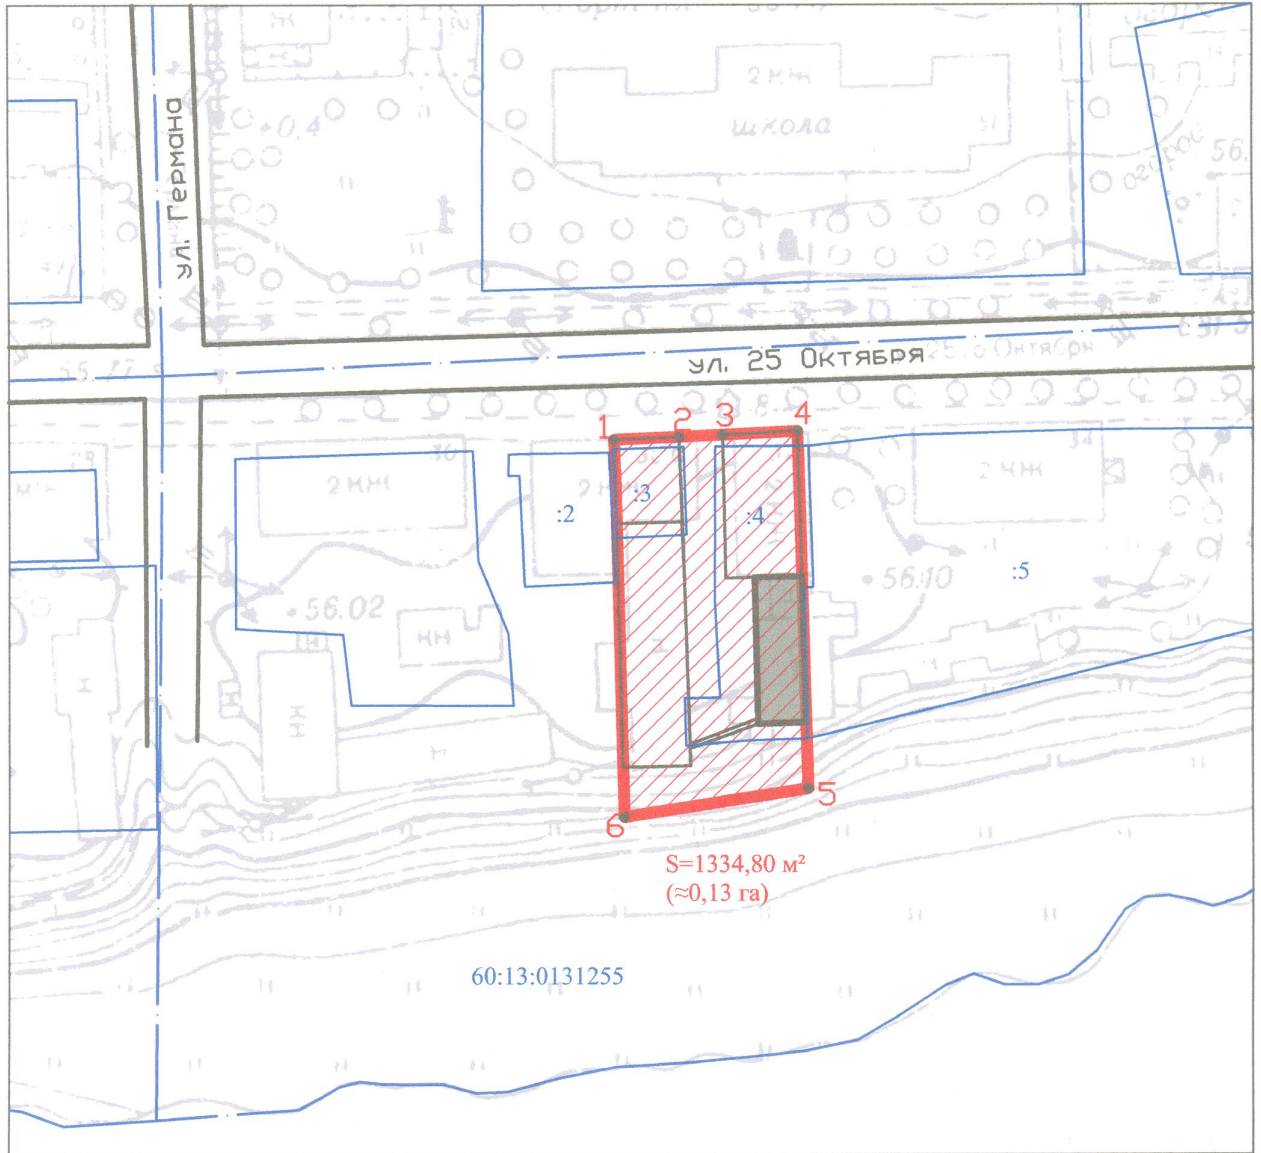

Схема границ территории
объекта культурного наследия регионального значения "Льносклад, 1870 -1880 гг.",
расположенного по адресу: г. Остров, ул. 25 Октября, 30.

М 1:1000

УСЛОВНЫЕ ОБОЗНАЧЕНИЯ

-  Объект культурного наследия регионального значения "Льносклад, 1870 - 1880 гг."
- Сведения кадастра:
60:13:0131255 - границы кадастровых кварталов
-  - границы кадастровых участков
-  Территория регионального ОКН "Льносклад, 1870 - 1880 гг."
-  Границы территории объекта культурного наследия с характерными точками