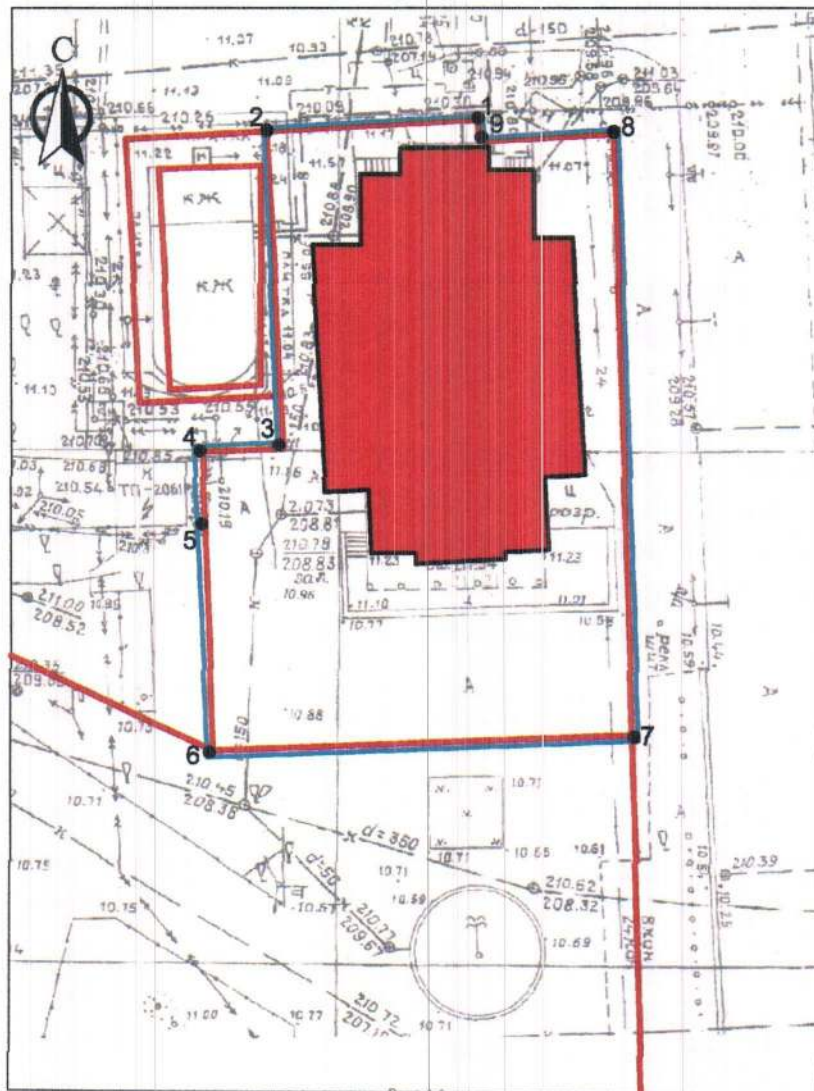

М 1:500

Условные обозначения:

— граница территории объекта культурного наследия

1 ● номер поворотной точки

■ объект культурного наследия регионального значения «Кинотеатр «Родина» (зал органной и камерной музыки)»